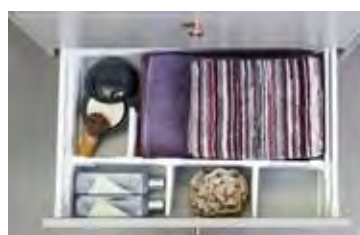

Skuffeinnsats 600 mm

Farge Hvit
Mål* Bredde 500 mm
Høyde 135 mm
Dybde 205 mm

ART-nr GB71GCDR60
NRF-nr 7031594
Pris** 1 261 NOK
Pris per skuff