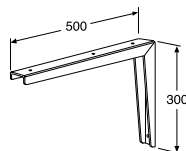

Brakett

ART-nr GB71WTCONS
Pris** 770 NOK

ARTIC PRO SIDESTYKKE

- Passer benkeplatens dybdemål.
- Skjuler vaskemaskin eller skittentøyskurv.
- Det justerbare benet løfter sidestykket litt opp fra gulvet for å unngå fuktskader.