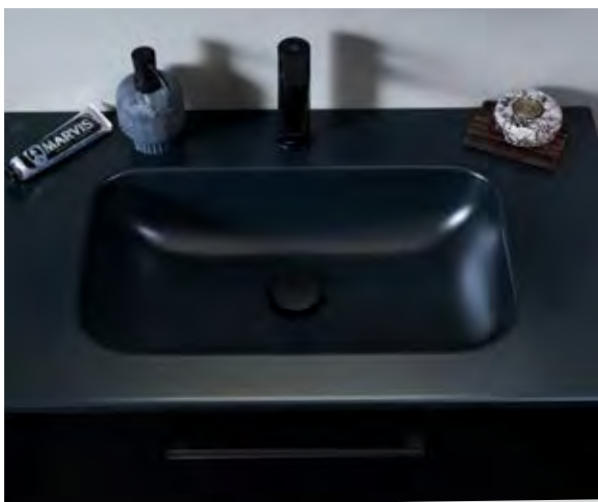

**STRØMUTTAK I
SPEILSKAPET**
Det diskrete strømuttaket
sitter beskyttet mot
fukt – akkurat der du
trenger det mest.

FORSTØRRELSSEPEIL
Et ekte badet romsskap skal ha
et forstørrelsesspeil. Dette
plasserer du selv der det gjør
mest nytte. Og magnetlisten gir
deg lett tilgang til småting som
er kjekke å ha.

ARTIC/ PEACH

ARTIC/ SORT ASK FINER

SJENERØSE BASSENGER
Servantbassengene er designet for å fange opp sprut når man bruker dem, og strekker seg en anelse lenger ut enn møblene for å beskytte dem mot vann. Overløpet er gjort «usynlig» ved ganske enkelt å plassere det på brukerens side.