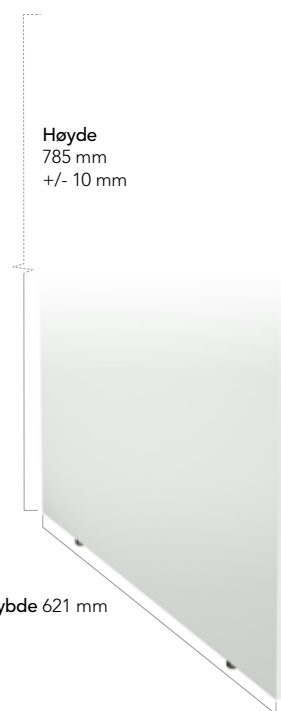

SIDESTYKKE

Høyde
785 mm
+/- 10 mm

Dybde 621 mm

Tykkelse 30 mm