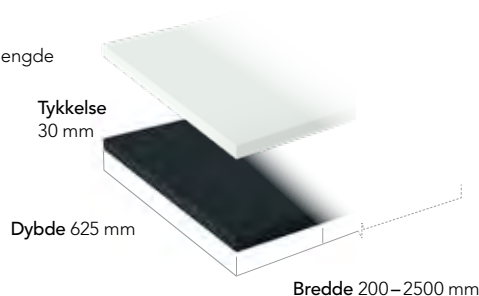

BENKEPLATE

Kan bestilles på mål i ønsket lengde fra 200 mm opptil 2500 mm.

Tykkelse
30 mm

Dybde 625 mm

Brekke 200–2500 mm

HÅNDTAK OG KNOTTER

Samtlige håndtak og knotter passer på alle badersmøblene våre.

Du finner hele sortimentet på side 49.

ARTIC PRO VEGGSKAP

- Dør med myk lukking.
- To flyttbare hylleplater i tre.
- Passer bra som overskap på vaskerommet.
- Festesystemet monteres raskt og enkelt på vegg.
- En rekke håndtak i ulike stiler fås som tilvalg.
- Våtromsgodkjente materialer tilpasset fuktige miljøer.