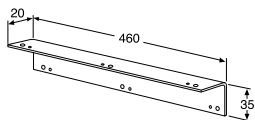

Vinkelbeslag

ART-nr GB71WTBRKT
Pris** 252 NOK