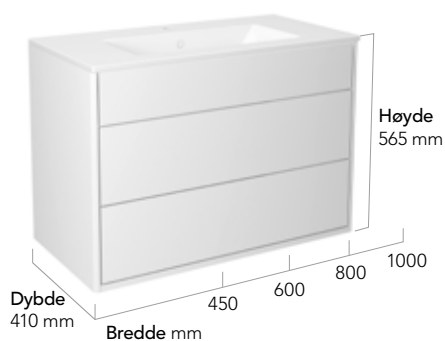

GRAPHIC BADEROMSMØBLER

Graphic har litt nettere dimensjoner enn de fleste andre baderommøbler. Designen bygger på grafiske former og ytre mål som gjentar seg. For eksempel har tre veggskap i høyden nøyaktig samme mål som ett høyskap, noe

som gjør det enkelt å innrede med Graphic. Vegg- og høyskapene fås dessuten i to forskjellige dybder for å passe både på store og mindre bad. Samme farge på dør og skapstamme gir et harmonisk bad.

KOMMODER MED SERVANT