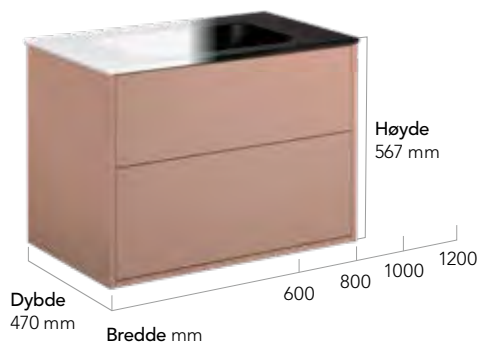

ARTIC BADEROMSMØBLER

Artics tidløse design gjør baderommet penere. Artic er en eksklusiv serie, men skapene har plass til alt du trenger å oppbevare på badet.

Møblene bygger på standardmål og har sjenerøse oppbevarings- og avlastningsflater samt mange smarte detaljer. Samme farge på dør og skapstamme gir et harmonisk bad.

KOMMODER MED SERVANT