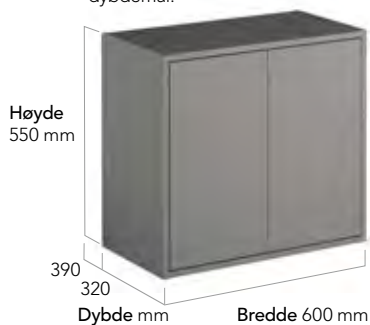

VEGGSKAP

OBS! Fås i to ulike dybdemål.