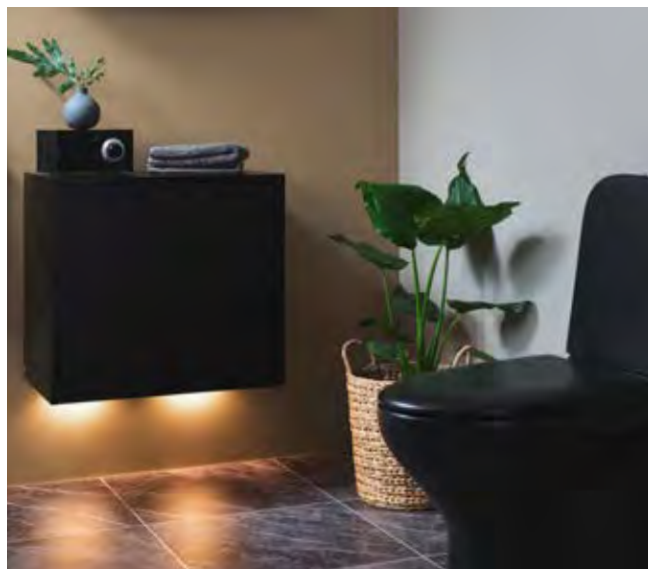

LYS
Innsiden av alle skuffer og skap kan utstyres med sensorstyrt belysning. Denne kan også monteres under møblene for en effektiv lyssetting av baderommet.