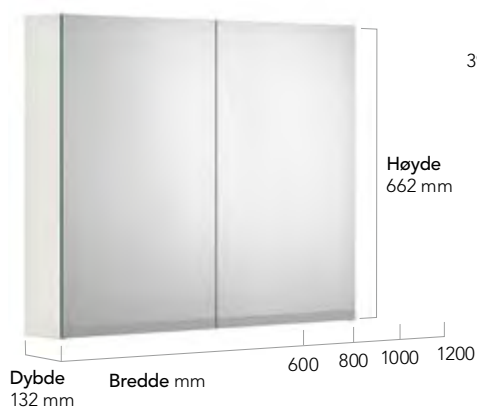

KOMMODER MED SERVANT

VEGGSKAP

OBS! Fås i to ulike dybdemål.

SPEILSKAP

HØYSKAP

OBS! Fås i to ulike bredder og dybdemål.

FARGER

Hvit