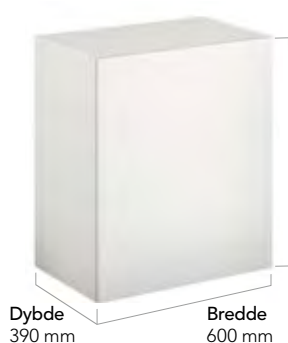

ARTIC PRO VASKEROMSMØBLER

Med Artic Pro – Gustavsbergs nye vaskeromsprodukter – kan du gjøre vaskerommet, eller vaskedelen av badet, like stilren og smart som resten av badet ditt.

De hvite veggskapene er litt høyere enn de fleste andre for effektiv oppbevaring.

Benkeplater i hvit eller matt sort kan bestilles etter mål slik at de passer perfekt på akkurat ditt vaskerom.

Et hvitt sidestykke med justerbare føtter kan brukes for å skjule en vaskemaskin eller skittentøyskurv.

VEGGSKAP

Høyde
700 mm