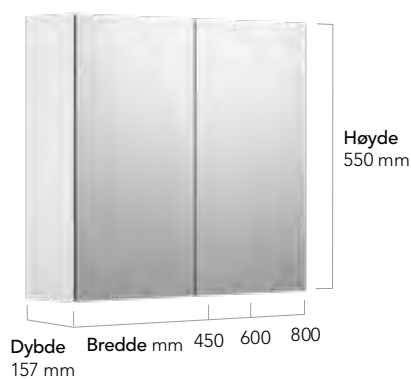

GRAPHIC BASE BADEROMSMØBLER

Vår populære møbelserie Graphic med Graphic Base: en rimeligere løsning med enklere design, slik at enda flere kan få et funksjonelt bad.

Mange av Graphics smarte løsninger er fremdeles til stede, men Graphic Base fås kun i hvitt og med glatte

dører, som i sin tur forenkler valget av blandebatteri og annet tilbehør. Vi mener nemlig at det skal være enkelt og overkommelig for alle å skape et tiltalende og funksjonelt bad.

KOMMODER MED HELDEKKENDE SERVANT

SPEILSKAP

KOMMODER

HØYSKAP

FARGE

HÅNDTAK OG KNOTTER

Samtlige håndtak og knotter passer på alle baderommøblene våre. Flere av knottene kan også monteres på vegg som håndkleknagger. Du finner hele sortimentet på side 52.

SPEIL OG BELYSNING TIL SPEIL OG SPEILSKAP

Du finner hele sortimentet på side 49.