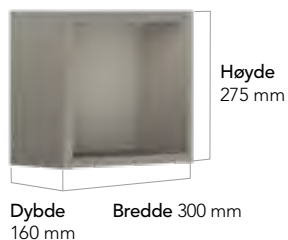

SPEILSKAP

VEGGSKAP

OBS! Fås i to ulike dybdemål

OPPBEVARINGSKUBE

HØYSKAP

OBS! Fås i to ulike dybdemål

FARGER

Hvit glatt