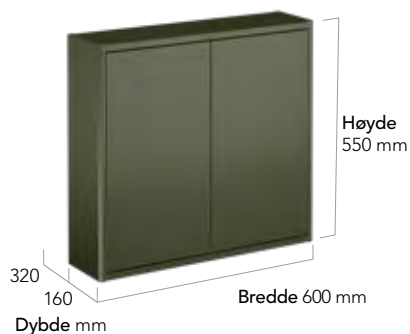

VEGGSKAP

OBS! Fås i to ulike dybdemål