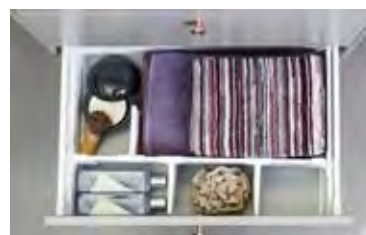

Skuffeinnsats 1000 mm

Farge Hvit
Mål* Bredde 900 mm
Høyde 135 mm
Dybde 205 mm

ART-nr GB71GCDR10
NRF-nr 7031617
Pris** 2 209 NOK
Pris per skuff