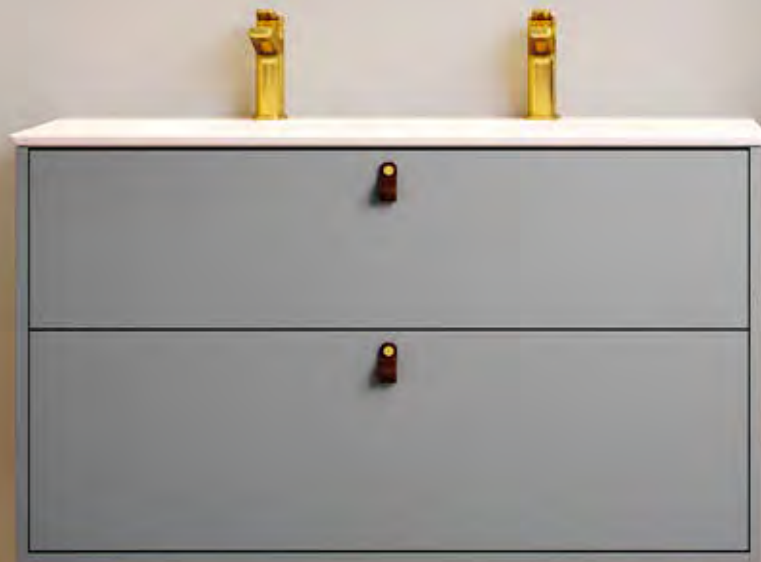

ARTIC/ ASKEGRÅ