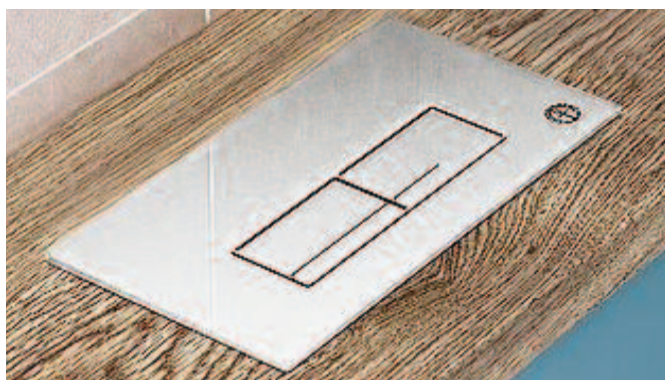

SENSORSTYRTE SPYLEKNAPPER FOR DOBBELSPYLING, TIL VEGGMONTERING TIL TRIOMONT XS SENSOR FOR OFFENTLIGE MILJØER Rustfri, 3/6 ltr. spyling Hvit, plast TILLEGG: Batteriboks for sensorplate GB1921102077 eller 230V tilkopling GB1921102078	6025971 6025969
	TRIOMONT XS mekanisk trykkplate Hvit, rund, plast, 6 ltr. Blank krom, rund, plast, 6 ltr.	6025929 6025932
	TRIOMONT XS mekanisk trykkplate Rustfritt stål, firkant, 3/6 ltr. med Villeroy & Boch logo Rustfritt stål, firkant, 3/6 ltr. med Gustavsberg logo Hvitt glass, firkant, 3/6 ltr. Sort glass, firkant, 3/6 ltr. Aluminium, firkant, 3/6 ltr.	6025823 6025649 6025974 6025975 6025976
	TRIOMONT XS mekanisk trykkplate Hvit, rund, plast, 3/6 ltr. Matt krom, rund, plast, 3/6 ltr. Blank krom, rund, plast, 3/6 ltr.	6025933 6025934 6025935
	TRIOMONT XS mekanisk trykkplate Hvit, firkant, plast, 3/6 ltr. Blank krom, firkant, plast, 3/6 ltr. Hvit, firkant, metall, 3/6 ltr. Blank krom, firkant, metall, 3/6 ltr.	6025647 6025648 6025939 6025942
	TRIOMONT XT mekanisk trykkplate Hvit Blank krom Hvit glass Sort glass	6025655 6025656 6025977 6025978