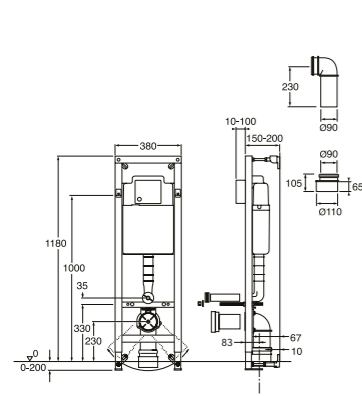

MONTERINGSSTATIV FOR KLOSETT TRIOMONT

- Pen installasjon, med et minimum av synlige rør.
- Bredt utvalg av spyleknapper i forskjellige stiler.
- Velg mellom spyling med større eller mindre vannmengde.
- Vi tilbyr markedets største utvalg av veggmonterte klosetter.
- Justerbar spylemengde, se medfølgende monteringsanvisning.
- Plasseffektiv konstruksjon, kun 380 mm bred.
- Veggfester medfølger Det er ikke nødvendig å lage hull i gulvet.
- Vribare veggfester for fleksibelt festepunkt i vegg.
- Sitte høyde 410–630 mm. Anbefalt sitte høyde 450 mm over gulvet.
- For gulv- eller veggtilkøp avløp.
- Belastningstestet for 400 kg.
- SINTEF-sertifisert.
- Stativ i henhold til svensk standard 820200.
- Systerne i henhold til EN 14055.
- Tåler AMA-montering uten ekstra komponenter (SE).