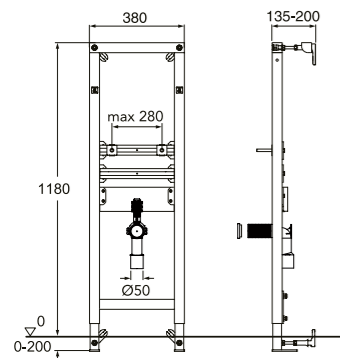

Triomont XS monteringsstativ for servant. Høy modell for montering mot rett vegg eller i hjørne

Triomont XS monteringsstativ for servant

TILBEHØR:

Hjørnefester for montering i hjørne
Ekstra veggfeste (i tilfelle det medfølgende nedre festet ikke kan brukes).

Vikt: 11 kg inkl emballasje

ART-nr.	NRF-nr.	Pris
GB1921102100	6025661	2 499 NOK
GB1921102029	6025928	271 NOK
GB1921102027	6025927	271 NOK

Triomont monteringsstativ for servant leveres med:

- Monteringsstativ med fire veggfester.
- Gjengestang M12 for montering av servant
- Skruer og plugg til montering

- Avløpsvinkel med gumminippel Ø 32 mm
- Monteringsanvisning

Kompletter alltid med:

1. Servant
   - Servantbatteri
   - Vannlås til vegg
2. Sortiment på www.gustavsberg.no

MØBELSERVANTER

- De heldekkende møbelservantene er dimensjonert for møbelserien med samme navn.
- Servantene for innbygging eller undermontering kan kombineres med underskap pluss toppplate. Kontroller bare at servantens mål passer til møbelet.

GRAPHIC-MØBELSERVANT

ART-nr.	NRF-nr.	PRIS*
4G014501	6020286	1 988 NOK
4G016001	6020287	2 360 NOK
4G018001	6020289	3 105 NOK
4G01A501	6020282	3 603 NOK

ARTIC-MØBELSERVANT

ART-nr.	NRF-nr.	PRIS*
4G006001	6020288	2 485 NOK
4G008001	6020291	3 230 NOK
4G00A501	6020283	3 850 NOK
4G00A401	6020284	3 850 NOK
4G00C501	6020285	4 348 NOK