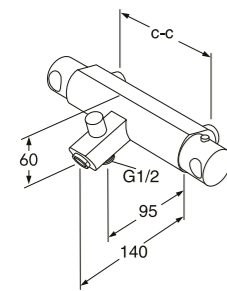

COLORIC DUSJBATTERI FOR BADEKAR

- Reagerer raskt på trykk- og temperaturvariasjoner som kan oppstå i systemet
- Innebygd automatisk skåldingsbeskyttelse og varmtvannssperre
- Anodisert aluminium, like slitesterkt som forkrommet blandebatteri
- Aluminium er 100 % gjenvinnbart
- Keramisk avstenging
- Sperreknapp ved 38 °C for komforttemperatur
- Draomkaster/vender
- Typegodkjente tilbakeslagsventiler

Coloric badekarbatteri

150 c-c
Sinful Black
Rough Aluminium
Passionate Red

ART-nr.	NRF-nr.	PRIS*
GB41219223 23	4341901	3 625 NOK
GB41219223 46	4341902	3 625 NOK
GB41219223 49	4341906	3 625 NOK

NAUTIC DUSJBATTERI FOR BADEKAR

- Reagerer raskt på trykk- og temperaturvariasjoner som kan oppstå i systemet
- Innebygd automatisk skåldingsbeskyttelse og varmtvannssperre
- Sperreknapp ved 38 °C for komforttemperatur
- Justerbar sperreknapp for vannmengde (ca. 9 l/min)
- Draomkaster/vender
- Keramisk avstengning