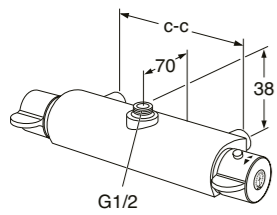

150 c-c

GB41215624

4341942

2 095 NOK

BADEKARTUT FOR DUSJBATTERI

- Passer Estetic, Logic, Nautic og Nordic³ termostatblandere for dusj

FAST BADEKARTUT

- Øker sikkerheten når barn leker på badet
- Når tuten rettes frem kommer vannet ut av den / når den vris til siden åpner vannstrømmen til hånddusjen
- Funksjonsbeskrivelse er beskrevet på tuten.

FAST BADEKARTUT

- Med dragomkastare.