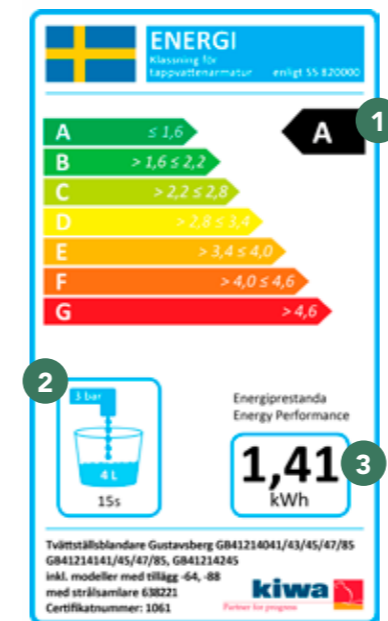

MONTERING

DE FLESTE PRODUKTENE KAN DU INSTALLERE SELV. MEN NÅR DU SER DETTE SYMBOLET, ANBEFALER VI Å BRUKE EN KYNDIG FAGMANN. FOR EKSEMPEL EN VVS-INSTALLATØR, FLISLEGGER ELLER ELEKTRIKER.

VI SKRYTER ALDRI. VI LEGGER HELLER FREM FAKTA.

Gustavsbergs energibesparende servantkraner Nautic og Logic oppnådde beste mulige resultat i de tøffe effektivitets- testene som er utviklet av SIS TK 519 og Kiwa. Hemmeligheten bak suksessen er de unike varme- og vannstrømsfunksjonene våre som gjør at blandedebatteriet øyeblikkelig går tilbake til det energibesparende komforttrinnet så snart du slipper spaken. Slik hjelper det deg å spare store mengder energi, vann og til og med penger – helt automatisk. Hvis du trenger mer eller varmere vann, fører du ganske enkelt spaken helt ut. Nautic og Logic kan dessuten tilpasses individuelt, noe som skiller Gustavsbergs servantbatterier ytterligere fra konkurrentenes produkter. Men som sagt, vi skryter aldri. Vi legger heller frem fakta. Til og med vårt dusjbatteri NAUTIC har energiklasse A, og det er ren fakta.

GUSTAVSBERGS ENERGIESPARENDE SERVANTKRANER NAUTIC OG LOGIC FIKK BESTE MULIGE RESULTAT DA SIS TK 519 OG KIWA TESTET ENERGIEFFEKTIVITETEN TIL FORSKJELLIGE BLANDEBATTERIER.

1. 1 Energiklasse A står for lavt varmtvannsforbruk, og G for høyt varmtvannsforbruk.
2. 2 Tiden det tar å fylle opp et kar med 4 liter.
3. 3 Energiytelsen, for eksempel for et Nautic servantbatteri, er 1,41 kWh. For at et blandedebatteri skal kunne få energiytelsen være maksimalt 1,6 kWh.

ENERGISPARING

EN REVOLUSJONERENDE ENERGIESPARENDE FUNKSJON SOM GJØR AT DU KAN REDUSERE ENERGIFORBRUKET MED 50 PROSENT. DEN ENKLE LØSNINGEN GÅR UT PÅ AT SPAKEN MÅ FØRES HELT UT TIL VENSTRE FOR AT VANNET SKAL OPPNÅ HØYESTE TEMPERATUR. NÅR DU SLIPPER SPAKEN, GÅR BLANDEBATTERIET ØYEBLICKELIG TILBAKE TIL DET FORHÅNDSINNSTILTE KOMFORTTRINNET. CIRKA 38–40 GRADER. KOMFORTTEMPERATUREN ER FULLSTENDIG REGULERBAR FOR INDIVIDUELL TILPASING.

VANNSPARING

BLANDEBATTERIET HJELPER DEG Å UNNGÅ Å BRUKE MER VANN ENN DET DU TRENGER. UTGANGSPOSISJONEN GIR ET FORHÅNDSINNSTILT KOMFORTTRYKK SOM ER HELT TILSTREKKELIG TIL FOR EKSEMPEL HÅNDVASK OG OPPVASK. LØFT SPAKEN HELT OPP FOR Å FÅ FULLT TRYKK. NÅR DU SLIPPER SPAKEN, GÅR BLANDEBATTERIET AUTOMATISK TILBAKE TIL KOMFORTTRYKKET. TRYKKFUNKSJONEN ER FULLSTENDIG REGULERBAR FOR INDIVIDUELL TILPASING.

ECO-START

ET ENERGIESPARENDE BLANDEBATTERI SOM GIR VANN MED EN TEMPERATUR PÅ 17 GRADER NÅR SPAKEN STÅR I UTGANGSPOSISJONEN (RETT FREM). NOE SOM GJØR AT DU SPARER BÅDE ENERGI OG PENGER.

**BEST
I TEST!**
ENERGIKLASSE
A