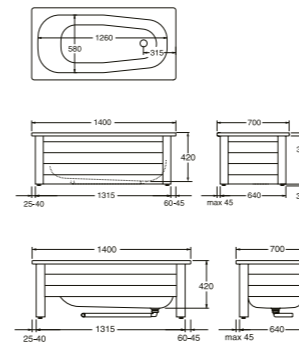

Vannvolum: 165 liter