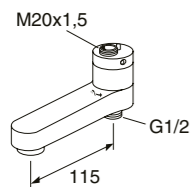

Dreibar badekartut m/omkasterfunksjon

ART-nr.

NRF-nr.

PRIS*

GB41638760

4342781

866 NOK