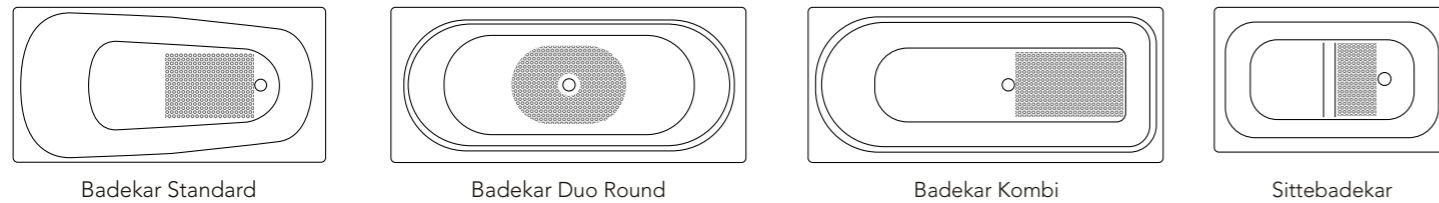

BADEROMSPORSELEN FRA VILLEROY & BOCH

Siden 2001 har Gustavsberg vært eid av Villeroy & Boch. Vi kan derfor tilby deg hele Villeroy & Boch sortimentet av eksklusive baderomsprodukter. Ta kontakt med oss om du vil vite mer eller bestille brosjyrer.

PLUS5

ET OVERLØP PÅ KARETS KANT HINDRER AT VANNET RENNER OVER KANTEN - MEN KAN OGSÅ BETY AT VANNIVÅET HOLDER SEG LAVERE HVA ENN MAN ØNSKER. DETTE HAR GUSTAVSBERG LØST PÅ EN SMART MÅTE. MED ET ENKELT HÅNDGREP VRIR MAN OVERLØPETS VENTIL SLIK AT VANNMENGDEEN KAN BLI 5 CM HØYERE I BADEKARET. FOR ALLE BADEKAR TIL INNBYGGING ER DET FORØVRIG ET KRAV OM AT DET ER OVERLØP NÅR DET IKKE FINNES SLUK UTEFOR DER BADEKARET ER BYGGET INN.