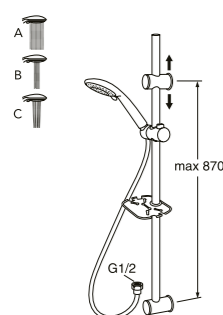

Dusjsett med 1,75 m slange, krom
Såpehylle med knagger er inkludert

ART-nr.	NRF-nr.	PRIS*
GB41103250	4342896	624 NOK

TAKDUSJ ROUND OG SQUARE

- Superslim takdusj Ø250mm/250x250mm
- Easy clean designet på dusjmunnstykke gjør at kalkavlagringer effektivt kan tørkes bort.
- Takdusj og dusjarm er helt vribare
- 400 mm lang dusjarm gir et romslig dusjområde
- Dusjmunnstykkene er designet for å lette rengjøring og borttørring av kalkavleiringer
- Teleskopisk justerbar høyde 770–1165 mm
- Fleksibelt veggfeste som kan monteres med skruer eller lim
- Knappen brukes for å veksle mellom de tre forskjellige strålemønstrene
- Omkasterfunksjon integrert i vrideren for vannstrøm
- Stilren overgang mellom dusjstang og blandebatteri
- Kan kombineres med Gustavsberg badekartut