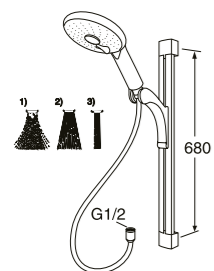

COLORIC DUSJSETT

- Anodisert aluminium, like slitesterkt som et forkrommet blandebatteri
- Aluminium er 100 % gjenvinnbart
- 1,75 metallomspunnet slange
- Hånddusj med 3 funksjoner
- Kan kombineres med alle våre bade- og dusjbatterier

Coloric dusjsett med 1,75 m slange.

Sinful Black
Rough Aluminium
Passionate Red

ART-nr.	NRF-nr.	PRIS*
GB41103390 23	4342699	1 939 NOK
GB41103390 46	4342701	1 939 NOK
GB41103390 49	4342704	1 939 NOK

DUSJSETT

- Dusjslange 1,75 m
- Hånddusj med 3 funksjoner
- Såpehylle med knagger
- Justerbart øvre feste
- Veggfestene kan limes eller monteres med skruer
- Kan kombineres med alle våre bade- og dusjbatterier