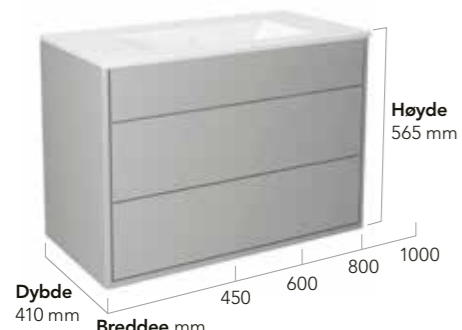

KOMMODER MED SERVANT