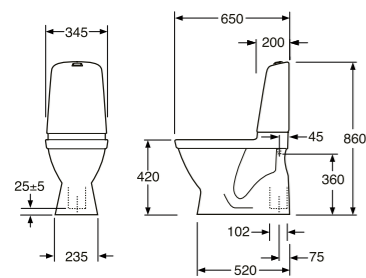

Nautic 1500 Hygienic Flush
Klosett med skjult S-lås og åpen spylekant

Dobbelt spyleknapp, 2/4 liter.
Uten sete, lav spyleknapp
Uten sete for liming, lav spyleknapp
Uten sete, C+, lav spyleknapp
Med sete SC/QR, C+, for liming

SETER: Se side 12

ART-nr.	NRF-nr.	PRIS*
GB111500201304	6022943	4 038 NOK
GB111500201303G	6023043	4 038 NOK
GB1115002R1304	6022944	5 081 NOK
GB1115002R1331G	6022298	6 436 NOK