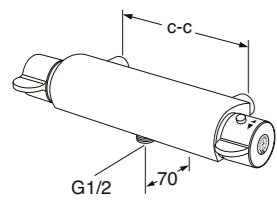

NORDIC³ DUSJBATTERI

- Kran i skandinavisk design av Jon Eliasson
- Reagerer raskt på trykk- og temperaturvariasjoner som kan oppstå i systemet
- Innebygd automatisk skåldingsbeskyttelse og varmtvannssperre
- Justerbar sperreknapp for vannmengde (ca. 9 l/min)
- Keramisk avstengning
- Kan kompletteres med badekartut

Nordic³ dusjtermostat med tilkopling ned

150 c-c

ART-nr.

NRF-nr.

PRIS*

GB41215604

4341941

1 669 NOK