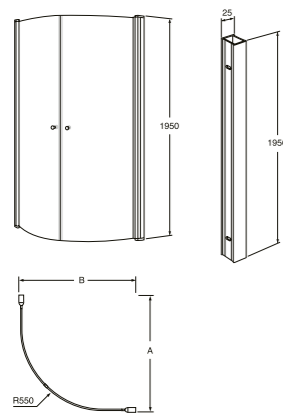

DUSJHJØRNE MED SLAGDØRER

- Herdet sikkerhetsglass
- Clear glass for enkel og miljøvennlig rengjøring
- Ingen gulvprofiler, krever helling mot sluk
- Forkrommede profiler
- Overløpsbeskyttelse medfølger, dersom hellingen på gulvet ikke er tilstrekkelig
- Heve- og senkemekanisme løfter dørene 5 mm ved åpning
- Dørene kan svinges 180 grader
- Justerbar veggprofil 20 mm, gir en rett dusj selv om veggene heller
- Utføringsprofil 25 mm som ekstrautstyr
- Asymmetriske målkombinasjoner er mulig

Detaljerte målskisser for hver størrelse finner du på www.gustavsberg.no.