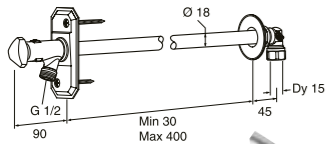

Utekran med typegodkjent tilbakeslagsventil og ratt, selvdrenerende

For veggtykkelse maks. 30-400 mm

ART-nr.	NRF-nr.	PRIS*
FG0105061	4342956	1 526 NOK