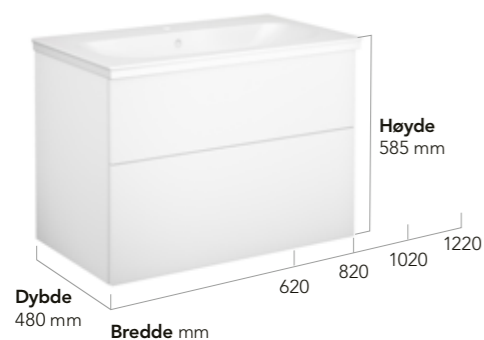

KOMMODE MED SERVANT