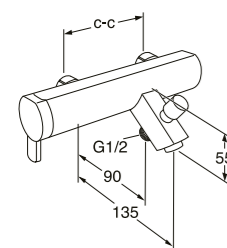

Coloric badekarbatteri med fast tut og draomkaster/vender, 150 c-c

Sinful Black
Rough Aluminium
Passionate Red

ART-nr.	NRF-nr.	PRIS*
GB41219023 23	4340948	3 493 NOK
GB41219023 46	4340949	3 493 NOK
GB41219023 49	4340953	3 493 NOK

NAUTIC ETTGREPS BADEKARBATTERI

- Mulig å sperre varmtvannstemperaturen som beskyttelse mot skålding
- Den justerbare vannsparefunksjonen leveres deaktivert, men kan stilles inn etter behov
- Draomkaster/ vender