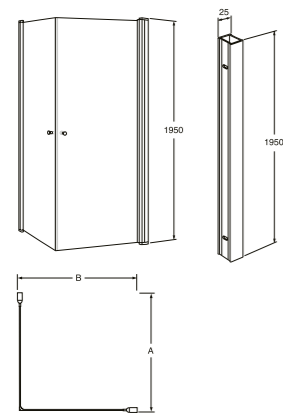

Detaljerte målskisser for hver størrelse finner du på www.gustavsberg.no.