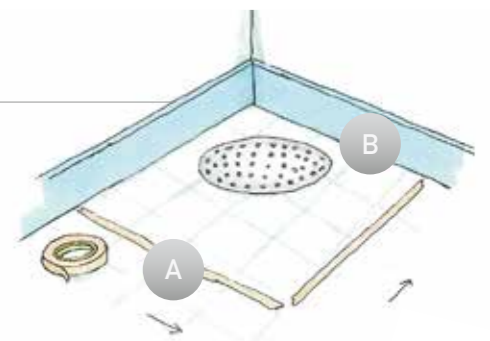

PRIS*

4 859 NOK
5 046 NOK

Det angitte maksimumsmålet under A kan kun oppnås med rette og rettinklede gulv og vegger

KJEKT Å VITE

- Sikkerhetskravene er strenge, og vi tester i henhold til CE-normer for sikkerhet, funksjon, tetthet og holdbarhet.
- Når du skal finne nøyaktig størrelse på asymmetriske dusjvegger, for eksempel 100 x 80, markerer du en vinkel på gulvet med teip og måler fra venstre mot høyre.