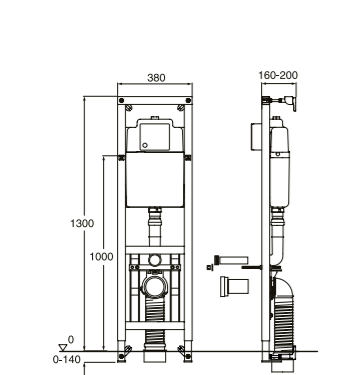

Triomont XS Vario for spyleknapp for veggmontering, eller pneumatisk spyleknapp
Først og fremst tiltenkt sykehus og pleieinstitusjoner. Høy modell for montering mot rett vegg eller i hjørne. Med justerbar sitte høyde etter installasjon. Kompletter med spyleknapp og vegghengt klosett. Du kan velge spyleknapp for enkel eller dobbel spyling, se side 17.

Triomont XS Vario dobbelspyling 6/3 liter eller enkelspyling 6 liter.

TILBEHØR:

Hjørnefester for montering i hjørne
Ekstra veggfeste (i tilfelle det medfølgende nedre festet ikke kan brukes).

Montering: Høydemålet på skissen (1000 mm) gir en sitte høyde for klosett på 410-430 mm, avhengig av toalettmodellen. Kan ved installering justeres opp til 610-630 mm. Etter montering kan klosettet heves cirka 100 mm, men det kan selvfølgelig settes tilbake til utgangsposisjonen.
Vekt: 19 kg inkl. emballasje.

ART-nr.	NRF-nr.	PRIS*
GB1921102022	6025642	8 969 NOK
GB1921102029	6025928	271 NOK
GB1921102027	6025927	271 NOK

Triomont monteringsstativ for klosett leveres med:

- Monteringsstativ med fire veggfester.
- Komplette systerne isolert mot kondens, med spylearmatur og stengeventil.
- Nødvendige deler for tilkopling til avløp og vann (rør-i-rør).
- Hullmal til spyleknapp

- Gjengestang M12 for montering av klosett.
- Beskyttelsesdeksler.
- Skruer og plugg til montering.
- Isoleringsbeskyttelse mellom porselen og vegg.
- Boremal for vegg.
- Monteringsanvisning.

Kompletter alltid med:

- Veggmontert klosett.
- Spyleknapp.

For mer informasjon og inspirasjon om innbyggingsystemer, last ned vår brosjyre på www.gustavsberg.no

SPYLEKNAPPER TRIOMONT

- Mange modeller og materialer å velge mellom.
- Valget av spyleknapp styrer enkel- eller dobbelspyling.
- Målsskisse for spyleknapper, se www.gustavsberg.no.

Merk: Oversikten nedenfor viser hvilke spyleknapper som passer til monteringsstativ XS, og hvilke som passer til monteringsstativ XT. Pass på å velge en spyleknapp som passer til det monteringsstativet du bestiller.

Komplettér alltid sensorstyrte plater med: Batteriboks GB1921102077, 788 kr eller 230V tilkopling GB1921102078 1419 kr

SPYLEKNAPPER FOR DOBBELSPYLING til Triomont XS

Hvit
ART-nr. GB1921102035
NRF-nr. 6025933
PRIS.. 495 NOK

Matt forkrommet
ART-nr. GB1921102036
NRF-nr. 6025934
PRIS 693 NOK

Blank forkrommet
ART-nr. GB1921102037
NRF-nr. 6025935
PRIS 639 NOK

Hvit
ART-nr. GB1921102052
NRF-nr. 6025647
PRIS 510 NOK

Blank forkrommet
ART-nr. GB1921102053
NRF-nr. 6025648
PRIS 654 NOK

Hvitt metall, uten logo
ART-nr. GB1921102045
NRF-nr. 6025939
PRIS 2 144 NOK

Blank forkrommet, metall, uten logo
ART-nr. GB1921102047
NRF-nr. 6025942
PRIS 2 414 NOK

Rustfri
ART-nr. GB1921102054
NRF-nr. 6025649
PRIS 2 243 NOK

Hvit, glass
ART-nr. GB1921102056
NRF-nr. 6025974
PRIS 2 730 NOK

Svart, glass
ART-nr. GB1921102057
NRF-nr. 6025975
PRIS 2 730 NOK

Aluminum
ART-nr. GB1921102058
NRF-nr. 6025976
PRIS 2 730 NOK