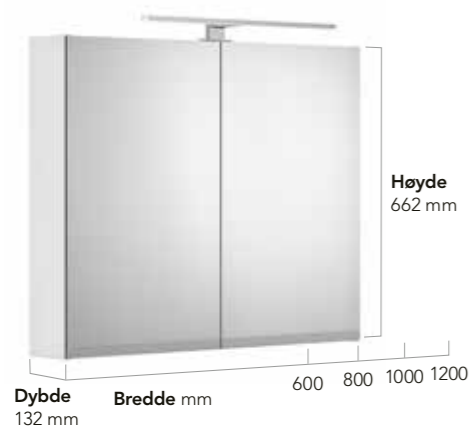

BADEROMSMØBLER ARTIC

Artics tidløse design gjør baderommet penere. Artic er en eksklusiv serie, men skapene har plass til alt du trenger å oppbevare på badet. Møblene bygger på standardmål og har sjenerøse oppbevarings- og avlastningsflater samt mange smarte detaljer.

KOMMODE MED SERVANT

SPEILSKAP

BELYSNING TIL SPEILSKAP OG SPEIL

Du finner hele sortimentet på side 35.

HÅNDTAK OG KNOTTER

Håndtakene er prikken over i-en. De gjør det mulig å forandre baderommets stil, fra trendy og moderne til romantisk og landlig. Samtlige håndtak og knotter passer på alle våre baderomsmøbler. Flere av knottene kan også monteres på vegg som håndkleknagger. Du finner hele sortimentet på side 37-38.

FARGER

Samme farge på dør og skapstamme gir et harmonisk bad.

HØYSKAP

SPEIL

Du finner hele sortimentet på side 34.

ARTIC KOMMODER MED SERVANT

- Skuffene har dempet lukking og lukkes mykt og lydløst.
- Skuffene kan trekkes helt ut, slik at du får full oversikt over innholdet.
- Plass til rørtrekking bak skuffene.
- Fås i tre ulike farger og tre forskjellige stiler.
- Samme materiale og farge på skapstamme, dører og skuffer.
- Materiale: våtromsgodkjent MDF-plate eller sponplate tilpasset fuktige miljøer.
- Heldekkende servant i porselen med sjenerøse avlastningsflater.
- Den medfølgende vannlåsen med «pop-up»-bunnventil er enkel å holde ren.
- Festesystemet monteres enkelt og raskt på vegg og er lett å justere til riktig posisjon.
- En rekke håndtak i ulike stiler fås som tilvalg (sid 36-37).

BREDDE 600 MM

Hvit glatt Artic kommode med servant

Farge: Hvit glatt
Mål*: Bredde 620 mm.
Høyde 585 mm.
Dybde 480 mm

Art-nr: GB714860DHWB
NRF-nr: 7031609 + 6020288
Pris**: 9 814 NOK

Hvit profil Artic kommode med servant

Farge: Hvit speildør
Mål*: Bredde 620 mm.
Høyde 585 mm.
Dybde 480 mm