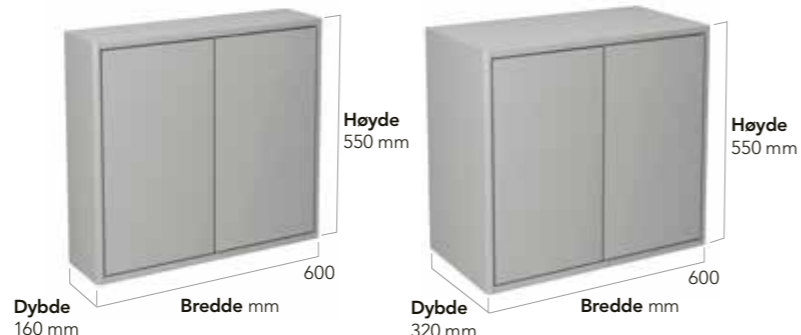

BADEROMSMØBLER GRAPHIC

Graphic har litt nettere dimensjoner enn de fleste andre baderommøbler. Designen bygger på grafiske former og ytre mål som gjentar seg. For eksempel har tre veggskap i høyden nøyaktig samme mål som ett høyskap, noe som gjør det enkelt å innrede med Graphic. Vegg- og høyskapene fås dessuten i to forskjellige dybder for å passe både på store og mindre bad.

KOMMODER MED SERVANT

VEGGSKAP

SPEILSKAP

SPEIL

Du finner hele sortimentet på side 34.

HØYSKAP

OPPBEVARINGSKUBE

BELYSNING TIL SPEIL OG SPEILSKAP

Du finner hele sortimentet på side 35.

HÅNDTAK OG KNOTTER

Håndtakene er prikken over i-en. De gjør det mulig å forandre baderommets stil, fra trendy og moderne til romantisk og landlig. Samtlige håndtak og knotter passer på alle våre baderommøbler. Flere av knottene kan også monteres på vegg som håndleknagger. Du finner hele sortimentet på side 36-37.

FARGER

Samme farge på dør og skapstamme gir et harmonisk bad.

GRAPHIC KOMMODER MED SERVANT

- Modellen med redusert dybde får plass selv på små bad.
- Skjult rom til oppbevaring av småting og plass til montering av stikkontakt.
- Det uttrekkbare skjulte rommet gir ekstra avlastningsflate ved behov og inneholder en magnetlist.
- Skuffene har dempet lukking og lukkes mykt og lydløst.
- Skuffene kan trekkes helt ut, slik at du får full oversikt over innholdet.
- Plass til rørtrekking bak skuffene.
- Plassbesparende skapservantvannlås med «pop-up»-funksjon