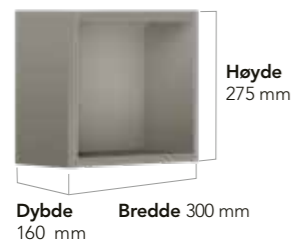

OPPBEVARINGSKUBE