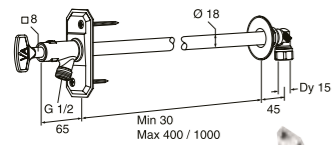

Utekran med typegodkjent tilbakeslagsventil og nøkkel, selvdrenerende

For veggtykkelse maks. 30-400 mm
For veggtykkelse maks. 30-1000 mm

ART-nr.	NRF-nr.	PRIS*
FG0105062	4343088	1 075 NOK
FG0105070	4342955	2 378 NOK