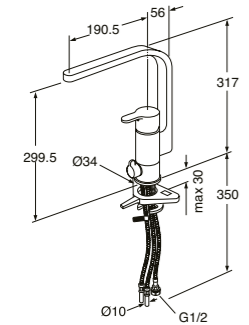

ART-nr.	NRF-nr.	PRIS*
GB41203096	4340696	2 076 NOK

UTEKRAN

- Enkel å montere og vedlikeholde
- Kan monteres i eldre eksisterende rør
- Selvdreneringen skjer nedover, noe som er skånsomt mot fasaden
- Frostsikker selv om slangen er tilkoblet
- For maksimal veggtykkelse 400 mm eller 1000 mm
- Med nøkkel eller ratt som kan fjernes