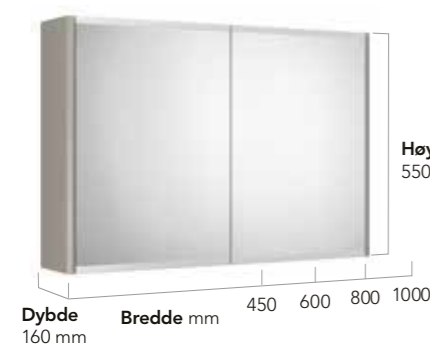

BADEROMSMØBLER GRAPHIC

Graphic har litt nettere dimensjoner enn de fleste andre baderommøbler. Designen bygger på grafiske former og ytre mål som gjentar seg. For eksempel har tre veggskap i høyden nøyaktig samme mål som ett høyskap, noe som gjør det enkelt å innrede med Graphic. Vegg- og høyskapene fås dessuten i to forskjellige dybder for å passe både på store og mindre bad.

KOMMODER MED SERVANT

VEGGSKAP

SPEILSKAP

SPEIL

Du finner hele sortimentet på side 34.

HØYSKAP

OPPBEVARINGSKUBE

BELYSNING TIL SPEIL OG SPEILSKAP

Du finner hele sortimentet på side 35.

HÅNDTAK OG KNOTTER

Håndtakene er prikken over i-en. De gjør det mulig å forandre baderommets stil, fra trendy og moderne til romantisk og landlig. Samtlige håndtak og knotter passer på alle våre baderommøbler. Flere av knottene kan også monteres på vegg som håndleknagger. Du finner hele sortimentet på side 36-37.

FARGER

Samme farge på dør og skapstamme gir et harmonisk bad.

GRAPHIC KOMMODER MED SERVANT

- Modellen med redusert dybde får plass selv på små bad.
- Skjult rom til oppbevaring av småting og plass til montering av stikkontakt.
- Det uttrekkbare skjulte rommet gir ekstra avlastningsflate ved behov og inneholder en magnetlist.
- Skuffene har dempet lukking og lukkes mykt og lydløst.
- Skuffene kan trekkes helt ut, slik at du får full oversikt over innholdet.
- Plass til rørtrekking bak skuffene.
- Plassbesparende skapservantvannlås med «pop-up»-funksjon