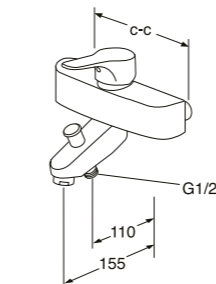

Nautic badebatteri med fast tut og draomkaster/vender.

150 c-c

ART-nr.	NRF-nr.	PRIS*
GB41214033	4340946	2 670 NOK