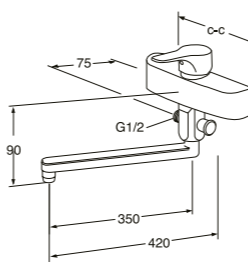

Nautic badebatteri med svingbar tut og draomkaster/vender.

150 c-c

ART-nr.	NRF-nr.	PRIS*
GB41214035	4340947	3 680 NOK

HÅNDDUSJ MED VEGGFESTE

- Når det ikke er plass til et komplett dusjsett med stang, kan løsningen være en separat hånddusj med veggfeste