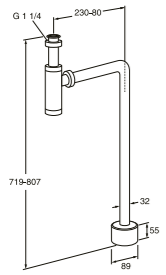

VANNLÅS TIL SERVANT

- Kan justeres i høyde og dybde
- Samtlige deler er i forkrommet metall
- Passer til alle servanter i vårt sortiment

3880 Vannlås for gulvtilkopling med L-rør
Består av en vannlås samt L-rør og hette for tilkopling i gulv. Vannlåsen er spesielt egnet når avløpshullet er plassert nær vegg.

Krom
Hvit
Sort

ART-nr.	NRF-nr.	PRIS*
GB41103880 00L	6021907	1 443 NOK
GB41103880 41L	6020087	2 439 NOK
GB41103880 53L	6020158	2 439 NOK