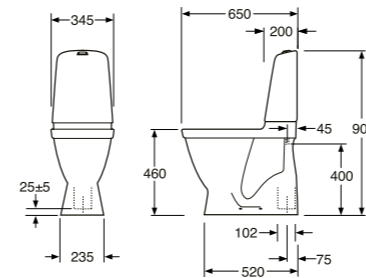

GULVMONTERT KLOSETT NAUTIC. FORTSETTELSE

1546 Nautic Hygienic Flush med skjult s-lås, høy modell 460 mm

Gulvmontert toalett med åpen spylekant. Med forhøyet spyleknapp.

Dobbelt spyleknapp, 2/4 liter.
Uten sete, høy spyleknapp
Uten sete, lav spyleknapp
Uten sete, C+, høy spyleknapp

Enkel spyleknapp, 4 liter.
Uten sete, høy spyleknapp

SETER: Se side 12

ART-nr.	NRF-nr.	PRIS*
GB111546201203	6023039	6 551 NOK
GB111546201304	6023045	6 551 NOK
GB1115462R1203	6023041	7 753 NOK
GB111546401205	6023042	6 551 NOK