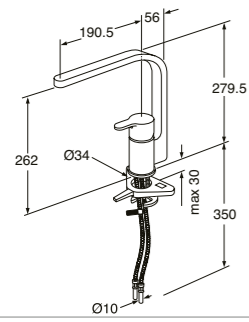

KJØKKENBATTERI NORDIC³

- Blandebatteri i skandinavisk design av Jon Eliasson
- Svingbar utløpstut 110° (60° sperre inngår)
- Justerbart komforttrinn
- Automatisk tilbakefjæring til komforttrinnet
- Justerbar makstemperatur for økt skåldingsbeskyttelse
- Typegodkjent fleksibel vanntilkopling for enklere montering

Nordic3 kjøkkenbatteri
m/ høy tut uten avstengning for oppvaskmaskin

ART-nr.	NRF-nr.	PRIS*
GB41203056	4340695	1 608 NOK