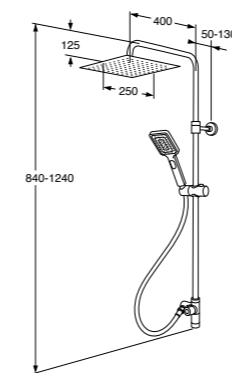

Square takdusj uten dusjbatteri.

Tiltenkt for kombinasjon med termostatbatteri med dusjforbindelse oppover

ART-nr.	NRF-nr.	PRIS*
GB41103235	4342803	4 554 NOK