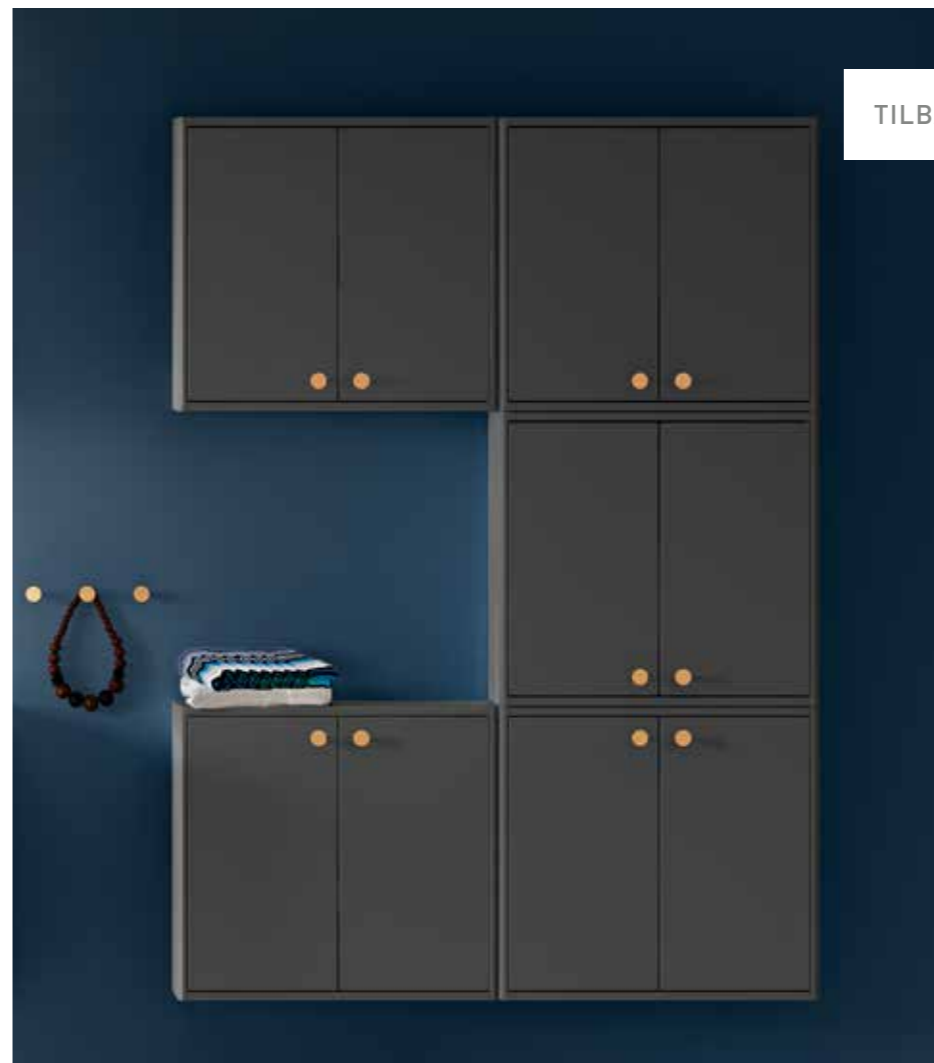

GRAPHIC MED GRÅ, GLATTE DØRER. KOMBINER FRONTER OG HÅNDTAK ETTER EGEN SMAK.

TILBAKEVENDENDE FORMER

Graphic er Gustavsbergs mest fleksible serie med baderommøbler. Smart konstruksjon og nette dimensjoner gjør det lett å innrede små arealer. Det gjennomtenkte formspråket gjør at møblene kan kombineres fritt og repeteres, som en kollasj eller mosaikk.