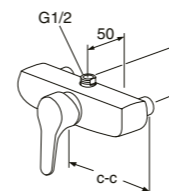

Nautic veggbatteri med spak nedover.
Dusjtilkopling på oversiden og plugget utløp på undersiden.

150 c-c

GB41214024

4340944

2 339 NOK