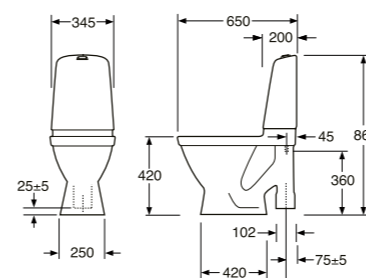

Dobbelt spyleknapp, 2/4 liter.
Uten sete, høy spyleknapp
Uten sete, med lav spyleknapp

SETER: Se side 12

ART-nr.	NRF-nr.	PRIS*
GB111591201203	6022308	4 071 NOK
GB111591201303	6023044	4 071 NOK

GULVMONTERT KLOSETT ESTETIC

- Produsert i hygienisk, holdbart og tettsintret sanitærporselen.
- Organisk design med flater som er enkle å rengjøre.
- Fås i tre farger: hvit, matt hvit og svart.
- Hygienic Flush med åpen spylekant letter rengjøringen. Spylar helt opp til kanten for bedre hygiene.
- Fabrikkinnstilt på dobbeltspyling 4/2 liter.
- Spylemengden kan justeres opp til 6 liter
- Sitte høyde: 42 cm.
- Heldekkende kondensfri spylesisterne
- Stille vannpåfylling.
- To setealternativer: hardt sete med rustfrie fester eller sete med Soft Close (SC) for myk og lydløs lukking og Quick Release (QR) for enklere rengjøring.
- Leveres med fleksibel avløpsstuss for tilkopling av avløpet mot gulv eller direkte mot vegg.
- Justerbar vanntilkopling R1/2".
- Skjult festing mot gulv med to skruer eller lim.
- Gulvfeste for enklere montering.
- Ceramicplus (C+) for rask og miljøvennlig rengjøring.