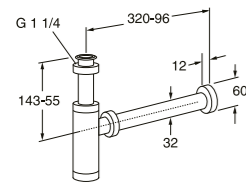

3880 Vannlås for veggtilkopling
Består av en vannlås samt rør og hette for tilkopling mot vegg.

Krom
Hvitt
Sort

ART-nr.	NRF-nr.	PRIS*
GB41103880 00W	6021905	1 196 NOK
GB41103880 41W	6020085	2 339 NOK
GB41103880 53W	6020159	2 339 NOK

TRIOMONT MONTERINGSSTATIV FOR SERVANT

- Pen installasjon, med et minimum av synlige rør.
- Passer til alle servanter med c-c boltavstand opptil 280 mm.
- Belastningstet for 175 kg.