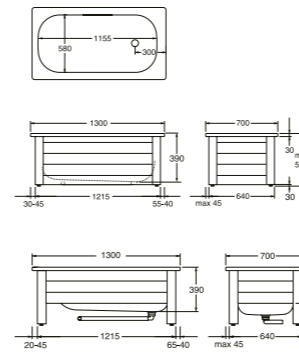

Vannvolum: 155 liter