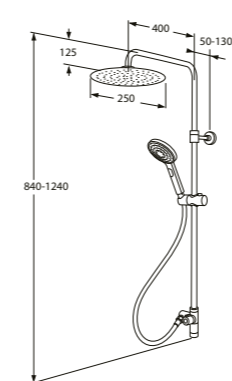

TAKDUSJ ROUND OG SQUARE

- Superslim takdusj Ø250mm/250x250mm
- Easy clean designet på dusjmunnstykke gjør at kalkavlagringer effektivt kan tørkes bort.
- Takdusj og dusjarm er helt vribare
- 400 mm lang dusjarm gir et romslig dusjområde
- Dusjmunnstykkene er designet for å lette rengjøring og borttørring av kalkavleiringer
- Teleskopisk justerbar høyde 770–1165 mm
- Fleksibelt veggfeste som kan monteres med skruer eller lim
- Knappen brukes for å veksle mellom de tre forskjellige strålemønstrene
- Omkasterfunksjon integrert i vrideren for vannstrøm
- Stilren overgang mellom dusjstang og blandebatteri
- Kan kombineres med Gustavsberg badekartut

Round takdusj uten termostatbatteri.

Tiltenkt for kombinasjon med termostatbatteri med dusjforbindelse oppover

ART-nr.	NRF-nr.	PRIS*
GB41103230	4342802	4 554 NOK