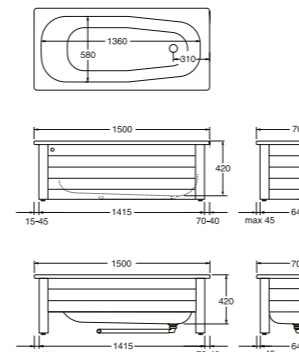

BASSENGMODELLER FOR EMALJERTE BADEKAR MED FRONTSTATIV ELLER FØTTER

Standardkarene og frontløse badekar standard har det vanligste bassenget. Det er bekvemt og praktisk for både bading og dusjing, og har en dybde på 420 mm. Finnes i størrelser 1300-1700x700

Kombikarene er perfekte for dem som bruker badekaret som dusj plass. Karene har en jevn flate i fotenden, og avløpet er plassert i midten. Hodeenden er avrundet og bekvem. Badekaret er 380 mm dypt, litt grunnere enn standardkaret, noe som gjør det enklere å komme seg opp i og ut av karet. Finnes i størrelser 1600-1700x700

Duokar passer for to personer. Karet har to skrånende hodeender og sentrert avløp. 420 mm Finnes i størrelser 1600x700

Sittebadekar er beregnet på dem som har svært små badedrom, men likevel vil unne seg å bade. Djup sittedel 310 mm och 420 mm i fotändan. Målene er 1050x650 mm.

De frontløse badekarene har ovalt basseng med to skrånende hodeender og sentrert avløp. 420 mm Finnes i størrelser 1580x680 og 1680x700

KJEKT Å VITE

- Gustavsberg har et stort utvalg modeller og størrelser, de fleste beregnet for montering med hel- eller halvfrontstativ. Det finnes også frontløse badekar og badekar som er beregnet for innbygging.
- Våre kar produseres i emaljerte stålplater, et solid og holdbart materiale.
- Badekarene er lette å montere og enkle å rengjøre. På badekar med helfront kan frontens nedre del skyves opp, slik at du kommer til for å gjøre rent. Med halvfront har du alltid gulvet lett tilgjengelig for rengjøring.

BASSENGMODELLER FOR EMALJERTE BADEKAR FOR INNBYGGING

Innbyggingsbadekar standard har det vanligste bassenget med én hodeende og én fotende. Det er komfortabelt og praktisk til både bading og dusjing. 420 mm Finnes i størrelser 1400-1700 x700