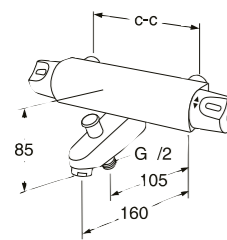

Nautic badekartermostat med fast tut og draomkaster/vender.

150 c-c, Classy Chrome
Blandaren består av:
Dusjtermostat
Badekartut

ART-nr.	NRF-nr.	PRIS*
GB41215333	4341936	2 590 NOK
GB41215304	4341932	1 669 NOK
GB41636820	4342905	735 NOK

COLORIC ETTGREPS FOR BADEKARBATTERI

- Anodisert aluminium, like slitesterkt som et forkrommet blandebatteri
- Aluminium er 100 % gjenvinnbart
- Draomkaster/vender