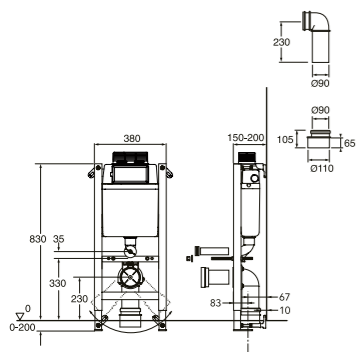

Triomont XT for spyleknapp for toppmontering, eller pneumatisk spyleknapp
Lav modell for montering mot rett vegg. Kompletter med spyleknapp og vegghengt klosett. Du kan velge spyleknapp for enkel eller dobbel spyling, se side 17.

Triomont XT, dobbelspyling 6/3 liter eller enkelspyling 6 liter

TILBEHØR:

Ekstra veggfeste (i tilfelle det medfølgende nedre festet ikke kan brukes).
Hjørnefester for montering i hjørne
Ombygningsdel for XS og XT fra mekanisk til pneumatisk trykknapp

Montering: Høydemålet på skissen (830 mm) gir en sitte høyde for klosett på 410-430 mm, avhengig av toalettmodellen. Kan ved installering justeres opp til 610-630 mm
Vekt: 12 kg inkl. emballasje

ART-nr.	NRF-nr.	PRIS*
GB1921102024	6025643	3 642 NOK
GB1921102027	6025927	271 NOK
GB1921102029	6025928	271 NOK
GB1921100394	6025626	436 NOK