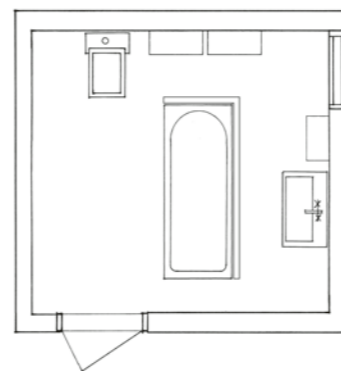

FÅ HJELP AV FAGFOLK HVIS DU SKAL BYGGE OM BADEROMMET ELLER BYGGE ET HELT NYTT BAD FRA GRUNNEN AV. ET GODT TIPS ER Å BLI ENIGE ALLEREDE VED TEGNEBORDET.

DEN STORE SJEKKLISTEN

Ditt valg av produkter er avgjørende når du utformer et bad du skal trives på. Når du har svarene på alle spørsmålene på denne listen, er det bare å sette i gang med renoveringen. Enkelte oppgaver må utføres av fagfolk. Ikke ta noen snarveier – det kan fort bli kostbart! I produktsortimentet finner du mer detaljert informasjon om produktene våre.

BADEKAR

Stort eller lite? Innebygd eller frittstående? Emaljert eller i akryl? I denne katalogen finner du mange badekar fra Gustavsberg i alle mulige utførelser.

BIDÉ

Ved renoveringer forsvinner dessverre ofte bideet, men når det gjelder intimhygiene, er det uslåelig. Hvis du synes det tar for stor plass, hvorfor ikke velge en servantkran med separat hånddusj som du kan bruke når du sitter på klosettet?

BADEROMSBATTERI

Et baderomsbatteri skal være pent å se på, men det er det innvendige som utgjør den store forskjellen. Derfor bør du satse på kvalitet. Hos Gustavsberg får du energi- og vannbesparende teknologi, også i de mest eksklusive designbatteriene. Har du små barn i huset? Da bør du velge et dusjbatteri som regulerer vanntemperaturen og eliminerer skåldefaren.

DUSJ

Finn ut om materialene i veggene og gulvet rundt dusjområdet ditt er vannskadesikret. Dette avgjør om du kan ha dusjvegger eller må bruke dusjkabinett. I neste omgang er det mange alternativer å ta stilling til. På et mindre bad kan det være en god idé med et dusjhjørne med dører som slår innover.

OPPBEVARING

Hyller eller skap? Skap holder støvet ute, og du slipper å se all emballasjen og det andre som tross alt må være for hånden. Hyller gjør derimot tingene lettere tilgjengelig og gir deg muligheten til å vise frem gjenstander du liker å se på. Hva enn du velger, bør du satse på mye oppbevaringsplass – selv om badet er lite. Det er for eksempel nesten alltid plass til et skap under servanten.

FUNKSJONSTILPASNING

Kanskje du bør tilpasse baderommet for en periode i livet hvor du ikke lenger er like kvikk i bevegelsene? Det er ofte de små detaljene som gjør badet mye tryggere: et støttehåndtak på badekaret og en ekstra skliveskyttelse. Armstøtte på klosettet eller et forhøyet klosett, en forlenget spak på et vanlig servantbatteri eller

et elektronisk blandebatteri for den med nedsatt styrke i hendene. I vårt sortiment finner du flere produkter tilpasset barn og voksne med spesielle behov. Les mer på www.gustavsberg.no.

SERVANT

Med to servanter slipper en stor familie køer – og opplever felle-skap. Tenk over om du vil gjemme vannlåsen med et underskap, en søyle eller en halvsøyle. Hvis det blir trangt med en vanlig servant, finnes det mindre modeller og servanter beregnet på hjørnemontering. Logic-serien er spesialkonstruert for å frigjøre flater.

TILBEHØR