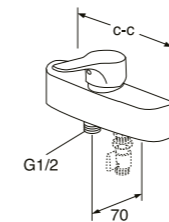

Nautic veggbatteri med spak framover.
Dusjtilkopling på undersiden og med ekstra vannuttak.

150 c-c

TILBEHØR:

Rettt kuleventil med avstengning, for ekstra vannuttak

ART-nr.

NRF-nr.

PRIS*

GB41214004

4340941

1 659 NOK

FG079805705

4342639

207 NOK