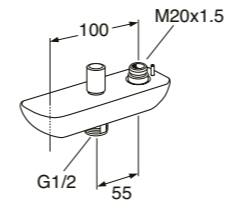

Fast badekartut

GB41638820

4342905

735 NOK

BADEKARTUT FOR ESTETIC DUSJBATTERI

- Med omkaster
- Finnes i krom, sort matt og hvit matt
- Passer til alle termostatbatterier fra Gustavsberg
- Produktet er laget i henhold til bransjestandarder for våtromsinstallasjon