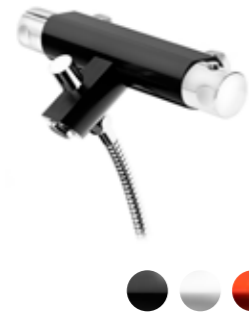

- Reagerer raskt på trykk- og temperaturvariasjoner som kan oppstå i systemet
- Innebygd automatisk skåldingsbeskyttelse og varmtvannssperre
- Anodisert aluminium, like slitesterkt som forkrommet blandebatteri
- Aluminium er 100 % gjenvinnbart
- Keramisk avstenging
- Sperreknapp ved 38 °C for komforttemperatur
- Draomkaster/vender
- Typegodkjente tilbakeslagsventiler