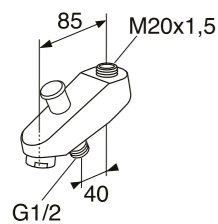

- Med dragomkastare.

Dreibar badekartut m/omkasterfunksjon

ART-nr.

NRF-nr.

PRIS*

GB41638760

4342781

866 NOK