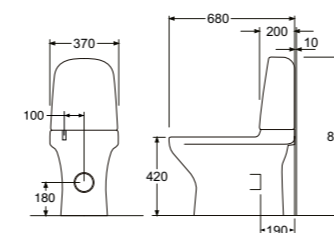

GULVMONTERT KLOSETT ESTETIC

- Produsert i hygienisk, holdbart og tettsintret sanitærporselen.
- Organisk design med flater som er enkle å rengjøre.
- Fås i tre farger: hvit, matt hvit og svart.
- Hygienic Flush med åpen spylekant letter rengjøringen. Spylar helt opp til kanten for bedre hygiene.
- Fabrikkinnstilt på dobbeltspyling 4/2 liter.
- Spylemengden kan justeres opp til 6 liter
- Sitte høyde: 42 cm.
- Heldekkende kondensfri spylesisterne
- Stille vannpåfylling.
- To setealternativer: hardt sete med rustfrie fester eller sete med Soft Close (SC) for myk og lydløs lukking og Quick Release (QR) for enklere rengjøring.
- Leveres med fleksibel avløpsstuss for tilkopling av avløpet mot gulv eller direkte mot vegg.
- Justerbar vanntilkopling R1/2".
- Skjult festing mot gulv med to skruer eller lim.
- Gulvfeste for enklere montering.
- Ceramicplus (C+) for rask og miljøvennlig rengjøring.