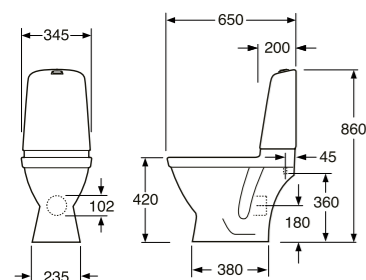

Dobbelt spyleknapp, 2/4 liter.
Uten sete, lav spyleknapp
Uten sete, C+, lav spyleknapp

Enkel spyleknapp, 4 ltr
Uten sete, høy spyleknapp

SETER: Se side 12

ART-nr.	NRF-nr.	PRIS*
GB111510201304	6022301	4 675 NOK
GB1115102R1304	6022307	5 746 NOK
GB111510401205	6022302	4 656 NOK