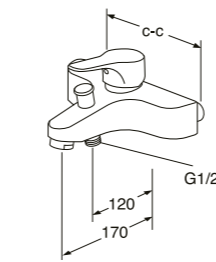

Nautic badebatteri med integrert tut og draomkaster/vender.

150 c-c

ART-nr.	NRF-nr.	PRIS*
GB41214023	4340945	2 768 NOK