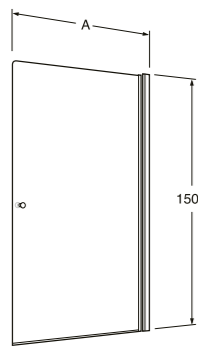

BADEKARVEGGER

- Herdet sikkerhetsglass
- Clear glass for enkel og miljøvennlig rengjøring
- Forkrommede profiler
- Heve- og senkemekanisme løfter døren 5 mm ved åpning
- Justerbar veggprofil 20 mm, til bruk ved skjevheter i bakvegger
- Kan åpnes 180 grader
- Vendbar for høyre- eller venstremontering