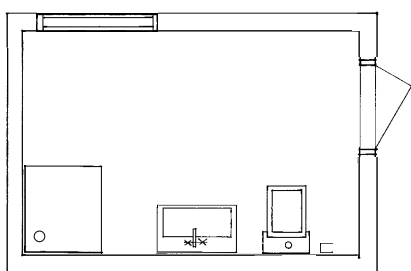

6M²

EN STØRRELSE OPP

Servantene fås i to størrelser og toalettene som gulv- eller veggmonterte. Med Estetic kan du fritt kombinere og velge hvordan du vil optimalisere den tilgjengelige plassen i et mellomstort bad. Det organiske designet føles naturlig og smelter inn i de fleste miljøer.