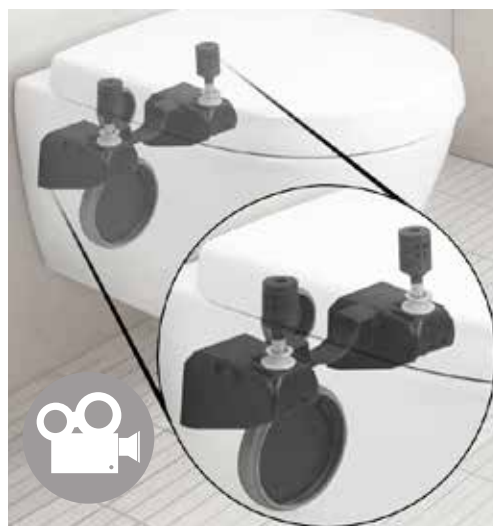

alle smussfeller, og med bare en tynn og letttilgjengelig hygienelist rundt skålens overkant er det enkelt å holde rent.

HYGIENIC FLUSH, MED ÅPEN SPYLEKANT

Smartere spyling som gir bedre hygiene og forenkler renholdet. Det innovative designet med åpen spylekant og glatte overflater, eliminerer alle eventuelle smussfeller. Hygienic flush reduserer behovet for sterke rengjøringsmidler.

EN USYNLIG FORDEL

Suprafix er et system for skjult festing av ditt vegghegnte toalett. Denne smarte løsningen fra Gustavsberg muliggjør praktisk talt sømløst design, både for å få det så pent som mulig og for å oppnå optimal hygiene på badet.

Se filmen om Suprafix på youtube.com/gustavsbergfilm

SUPRAFIX

Skjult veggfeste for usynlig montering av veggskålen. Stiligere design uten smussfeller betyr bedre hygiene og enklere renhold. Det patentbeskyttede systemet Suprafix forenkler monteringen av veggskålen og sparer dermed både tid og vonde rygger.