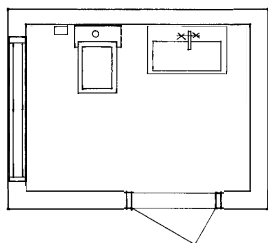

ESTETIC I TRE FORSKJELLIGE BADEROM

3M²

SMÅ MÅL. SJENERØSE FLATER

Jon Eliasons design har en egen evne til å lure øyet. De myke linjene og organiske formene gir et sjenerøst inntrykk og har avlastningsflater med god plass, men de faktiske utvendige målene er beskjedne. Det er enkelt å innrede et lite bad med Estetic.