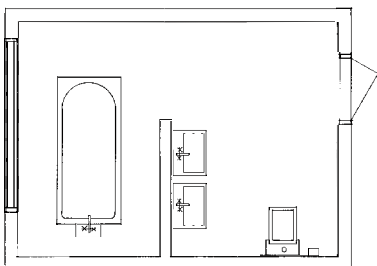

10 M²

GI PORSELENET ROM

Et større baderom gir selvfølgelig større valgmuligheter. Skal du utnytte plassen til å skape økt komfort og funksjonalitet med mer baderomsposelen (for eksempel doble servanter), eller bruke den til å gi mer rom og luft rundt hvert møbel? Det siste er en måte å fremheve designets estetiske kvaliteter på.

GUSTAVSBERG / SMARTERE BADEROM