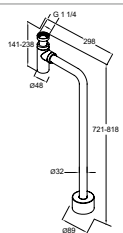

Vannlås for veggtilkobling

Krom
Matt sort
Børstet messing

ART-nr.

NRF-nr.

PRIS*

GB41109938	7031778	1 067 NOK
GB41109938 53	7031779	1 067 NOK
GB41109938 24	7031781	1 525 NOK

Vannlås for gulvtilkobling

Krom
Matt sort
Børstet messing