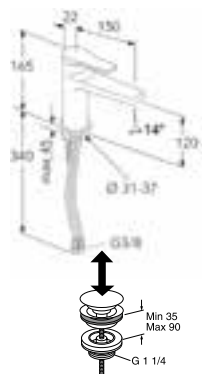

Epic servantkran

Krom
Matt sort
Børstet messing

TILBEHØR

Push-down ventil
Push-down ventil matt sort
Push-down ventil børstet messing

ART-nr.

NRF-nr.

PRIS*

GB41219951	4340412	1 525 NOK
GB41219951 53	4340414	2 037 NOK
GB41219951 24	4340413	3 074 NOK