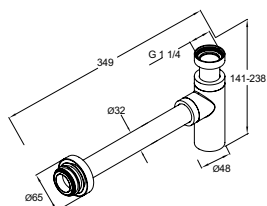

Vannlås for veggtilkobling

Krom
Matt sort
Børstet messing

ART-nr.

NRF-nr.

PRIS*

GB41109938	7031778	1 067 NOK
GB41109938 53	7031779	1 067 NOK
GB41109938 24	7031781	1 525 NOK