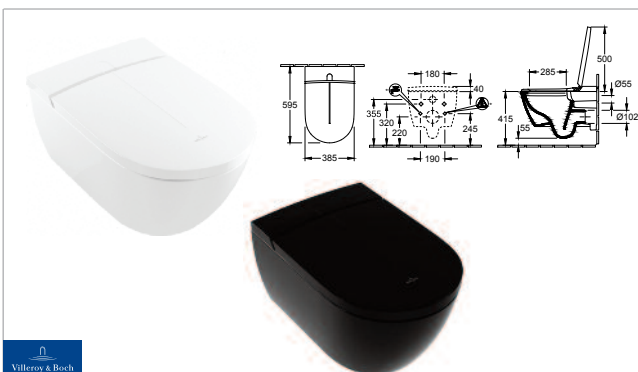

VICLEAN-I 100 Direct Flush
vegghengt dusjtoalett med sete,
SC/QR, 595 x 385 mm
Hvit
Sort

- Åpen spylekant for enklere rengjøring

6023627
6023181