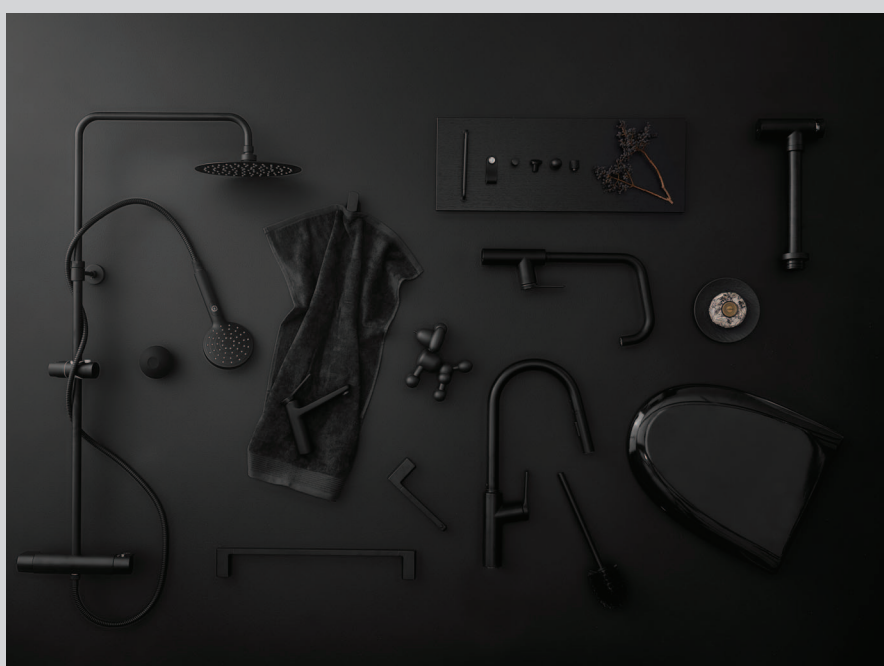

„SQUARE“ JUODA SPALVA SUGRĮŽO

NAUJIENA!

Gyvenimas vonios kambaryje turi tekėti įprastine eiga, tačiau taip pat turi sužadinti visus pojūčius. Dėl šios priežasties atnaujinome savo dušo produktų asortimentą naujais gaminiais, kurių spalva spinduliuoja skonį ir stilių. Susikurkite išraiškingą savo svajonių vonios kambarį su mūsų matinės juodos spalvos „Square“ dušo siennele.

„Square“ dušo sienelių su juodos spalvos profiliais ir rėmais dydžiai – nuo 80 iki 140 cm.

GRAKŠTŪS JUODOS SPALVOS RĖMAI HORIZONTALIAI IŠDĖSTYTI STIKLO IŠORĖJE, TODĖL JY LENGVA VALYTI IŠ VIDAUS. TAM, KAD IŠVENGTUMĖTE KALKIŲ NUOSĖDŲ FORMAVIMOSI, KIEKVIENĄ KARTĄ PO MAUDYNIŲ PAKAKS TIK NUBRAUKTI VANDENS LIKUČIUS NUO STIKLO.

JUODOS SPALVOS SVAJONIŲ VONIOS KAMBARYS

Vientisą ir stilingą įvaizdį padės susikurti tokios pačios matinės juodos spalvos lietaus dušas virš galvos ir vonios kambario priedai.