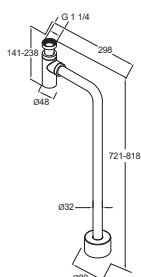

Sifonas su pajungimu į grindis

Chromuotas
Juodas matinis
Šlifluotas žalvaris

GB41109939
GB41109939 53
GB41109939 24