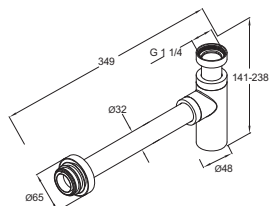

GB41636575 01
GB41636575 53
GB41636575 24

PRAUSTUVO SIFONAS

- Reguluojamas aukštis ir gylis
- Gali būti skirtingų spalvų
- Tinka visiems mūsų praustuvams

Sifonas su pajungimu į sieną

Chromuotas
Juodas matinis
Šlifluotas žalvaris