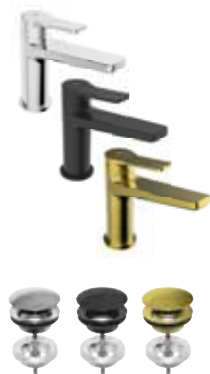

VAIZDĄ UŽBAIGIANČIOS DETALĖS

Pateikiame Jums iki detalių suderintą asortimentą ir pristatome naujus ir išskirtinio dizaino, Square vonios aksesuarus. Aksesuarų komplektas tiesiomis linijomis ir užapvalintais kampais tinka beveik visiems vonios kambariams. Jei nenorite įrenginėti naujo vonios kambario arba jo remontuoti iš esmės, naujų aksesuarų atsiradimas vonios kambaryje suteiks išskirtinumo ir atnaujins Jūsų dabartinį interjerą.

SQUARE

Square aksesuarus, kaip ir Epic maišytuvas, galima rinktis iš trijų spalvų: klasikinio chromo, unikalios šlifoto žalvario ir matinės juodos. Šie aksesuarai puikiai atrodys ir derės su kitais vonios kambario elementais. Tad pasitelkite fantaziją, kurkite ir derinkite pagal savo vonios interjerą ir stilių!

NAUJIENA

EPIC PRAUSTUVO MAIŠYTUVAS

- Modernaus dizaino praustuvo maišytuvas
- Švelnus judėjimas, sklindaus ir tikslaus valdymo technologija
- „Eco-flow“ - vandens ir energijos vartojimo efektyvumas
- Reguluojama maksimali temperatūra geresnei apsaugai nuo nuplikymo
- Lengviau prijungiama lanksti 3/8 colio vandens jungtis
- Gali būti skirtingų spalvų

Epic praustuvo maišytuvas

Chromuotas
Juodas matinis
Šlifluotas žalvaris

PRIEDAI

Pop-up dugno vožtuvas, chromuotas
Pop-up dugno vožtuvas, juodas matinis
Pop-up dugno vožtuvas, šlifluotas žalvaris

Kodas

GB41219951
GB41219951 53
GB41219951 24