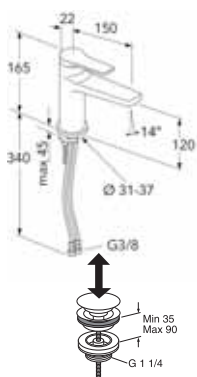

NAUJIENA

EPIC PRAUSTUVO MAIŠYTUVAS

- Modernaus dizaino praustuvo maišytuvas
- Švelnus judėjimas, sklindaus ir tikslaus valdymo technologija
- „Eco-flow“ - vandens ir energijos vartojimo efektyvumas
- Reguluojama maksimali temperatūra geresnei apsaugai nuo nuplikymo
- Lengviau prijungiama lanksti 3/8 colio vandens jungtis
- Gali būti skirtingų spalvų