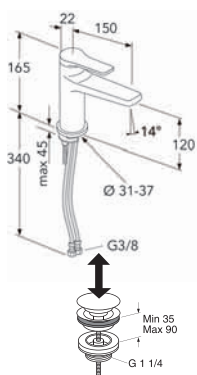

EPIC IZLIETNES MAISĪTĀJS

- Mūsdienīgs dizains.
- Ekonomiska plūsma efektīvam ūdens un enerģijas patēriņam.
- Mīksta kustības keramikas mehānisms nodrošina vieglu un precīzu kustību.

- Regulējama maksimālā temperatūra labākai aizsardzībai pret applaucēšanos.
- Sertificēts elastīgais ūdens savienojums ērtākai uzstādīšanai.
- Pieejams vairākās krāsās.

Epic izlietnes maisītājs

Hroms
Matēti melna krāsa
Matēts misiņš

PAPILDINĀJUMI

Piespiežams aizbāznis, hromēts
Piespiežams aizbāznis, matēti melns
Piespiežams aizbāznis, matēts misiņš

Artikula numurs

GB41219951
GB41219951 53
GB41219951 24

GB41636575 01
GB41636575 53
GB41636575 24

SIFONI IZLIETNĒM

- Regulējams augstums un dziļums.
- Pieejami ar dažādām virsmas apdarēm.
- Piemēroti visām mūsu piedāvātajām izlietnēm.