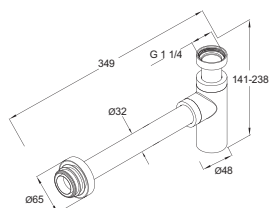

Sifons sienas savienojumam

Hromēts
Matēti melna krāsa
Matēts misiņš

Artikula numurs

GB41109938
GB41109938 53
GB41109938 24