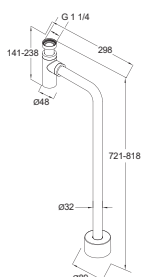

Sifons sienas savienojumam

Hromēts
Matēti melna krāsa
Matēts misiņš

GB41109939
GB41109939 53
GB41109939 24