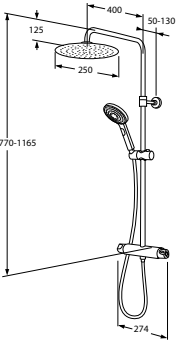

Nautic Round -sadesuihku ja termostaattihana 150 c-c

Tuoteno	LVI-nro	Hinta
GB41215330	6371578	933,72 €

TARVIKKEET

Käännettävä kylpyammeen juoksuputki, jossa on kiinteä vaihdin

GB41638759	6570279	124,00 €

TARVIKKEET

Saippuakuppi
Pidennysosa teleskooppivarteen +400 mm

GB41639513	6570308	15,50 €
GB41639512	6570307	45,88 €