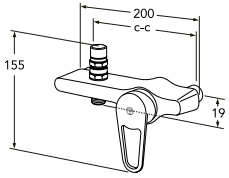

PESUALLASSEKOITIN NAUTIC

- Sisältää alle 0,1% lyijyä
- Helppokäyttöinen kahva selkeillä värimerkinnöillä kylmälle ja lämpimälle vedelle
- Keraaminen suljin estää veden tiputtelun ja pidentää käyttöikää
- Soft move, pehmeällä ja tarkalla toiminnalla
- Eco-stopp, säädettävä maksimivirtaus
- Smart inside, kestävästi suunniteltu tulevaisuuden vaatimuksia varten
- Säädettävä enimmäislämpötila ehkäisee palovammoja
- Kaikki osat on valmistettu materiaaleista, joilla on elintarvikehyväksyntä
- DZR-laatuinen messinki takaa pitkän käyttöiän
- Tyypinhyväksytyt takaiskuventtiilit suuaukossa
- SS-EN 1717 [EB] -standardin mukainen takaisvirtaussuoja
- Sekoittajaan voidaan vaihtaa tarvittaessa kahva

Nautic pesuallassekoitin tyhjiöventtiilillä

Suihkuliitäntä alaspäin

150 c-c Lyijytön

150 c-c Lyijytön

Tuotenro

LVI-nro

Hinta

GB412162740

6371604

342,24 €

GB41216274

6371605

256,68 €

Yksiotehanan kahva

Care-kahvan esteettömään käyttöön

GB41639801 01

26,54 €

ESTETIC-SUIHKUHANA

- Linjakas muotokieli sopii kaikkiin kylpyhuoneisiin
- Kaikki osat on valmistettu materiaaleista, joilla on elintarvikehyväksyntä
- Säädettävä enimmäislämpötila lisää käyttömukavuutta
- Keraaminen tiiviste estää vuodot ja on pitkäikäinen
- Suihkuliitännässä tyypinhyväksytty takaiskuventtiili
- Standardin EN 1717 [EB] mukainen takaisvirtaussuoja

Hanaan voidaan tarvittaessa liittää Estetic-vaihdinjuoksuputki.