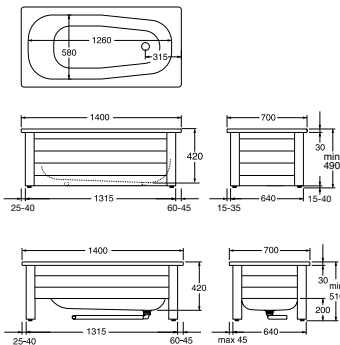

Kylpyamme 1300, jossa on kokoetulevykehikko 1300 x 700 mm

Kylpyamme
Kokoetulevykehikko

Tuoteno	LVI-nro	Hinta
GB2113000100	5812610	912,64 €
GB2174130100	5812299	405,48 €

Kylpyamme 1300, jossa on puolietulevykehikko 1300 x 700 mm

Kylpyamme
Puolietulevykehikko

GB2113000100	5812610	912,64 €
GB2164130100	5812294	336,04 €

Vesimäärä: 155 litraa

Ammeen kuva sivulla 94.