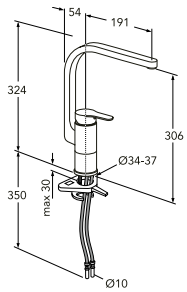

Nordic³ -keittiöhana

Tuotenro	LVI-nro	Hinta
GB41203056	6270823	205,84 €

Nordic³ -keittiöhana,
astianpesukoneliitäntä

Tuotenro	LVI-nro	Hinta
GB41203096	6270824	Poistuva tuote

VESIPOSTIT

- Helppo asennus ja huolto
- Voidaan asentaa olemassa oleviin putkiin
- Täysin kiinniasentoon avainta käännettäessä, vesiposti tyhjenee kokonaan
- Ei jäädy, vaikka letku olisi liitetty hanaan
- Seinän paksuus korkeintaan 400 tai 1000 mm
- Mukana irrotettava avain tai säätönuppi