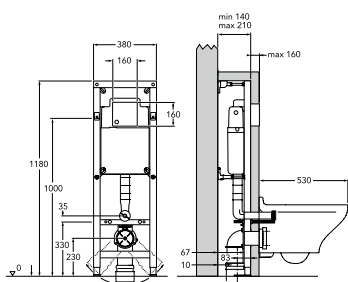

WC-ISTUIMEN ASENNUSTELINEPAKETTI TRIOMONT ALL IN ONE

- Siisti asennus, vain vähän näkyviä putkia.
- Paketti sisältää: seinään asennettavan WC:n, asennustelineen ja painikkeen.
- Hygienic Flush -huuhtelu ja avoin huuhtelukaulus helpottavat puhtaanapitoa.
- Paketti Estetic WC:llä: WC:n helppo ja nopea asennus Suprafix-järjestelmän avulla, jossa WC asennetaan ilman näkyviin jääviä ruuveja.
- Säädettävä huuhteluveden määrä, katso mukana tuleva käyttöohje.
- Tilaa säästävä rakenne, leveys vain 380 mm.
- Mukana seinäkiinnikkeet. Lattiaan ei tarvitse tehdä reikiä.
- Käännettävä seinäkiinnike, seinän kiinnityskohta on valittavissa joustavasti.
- Istuinkorkeus 410–630 mm. Suositeltu istuinkorkeus 450 mm lattiasta.
- Seinä- tai lattialiitäntä viemärielle.
- Kuormitustestattu 400 kg.
- SINTEF-sertifioitu.
- Asennusteline standardin SS 8202.00 mukainen.
- Huuhtelusäiliö standardin EN 14055 mukainen.

Triomont XS asennusteline Estetic seinä WC:llä ja painikkeella

Triomont XS asennusteline, korkea malli suoralle seinälle tai nurkkaan. Pneumaattinen painonappi, duo huuhtelu 4,5/3 litraa GB1921102060. Estetic GB1183300R1030 seinä-WC, Hygienic Flush: avoin huuhtelukaulus, helpottaa puhtaanapitoa. Asennus Suprafix-järjestelmän avulla, jossa WC asennetaan ilman näkyviin jääviä ruuveja.

Triomont XS, duo huuhtelu 4,5/3 l Estetic wc:llä

LISÄVARUSTEET

SafeBag suojaa vuodoilta, kun asennusteline asennetaan tilaan, jossa ei ole vesieristystä, kuten vieras-WC:hen

Nurkkakannakkeet

Ylimääräinen seinäkannake (kun mukana tulevaa kannaketta ei voida käyttää)

Asennus: Piirroksen mukaisen (1000 mm) WC-istuimen istuinkorkeus 410-430 mm, riippuen WC-istuinmallista. Voidaan asennettaessa säätää enintään 610-630 mm:iin. Paino: 14 kg sis. pakkausmateriaalit.

Triomont XT -asennusteline seinäkkeen päällä olevalle.

Tuotenumero	LVI-nro	Hinta
GB1921102201	5752084	
GB1921102034	5752040	245,52 €
GB1921102029	5752883	36,83 €
GB1921102027	5752882	36,83 €