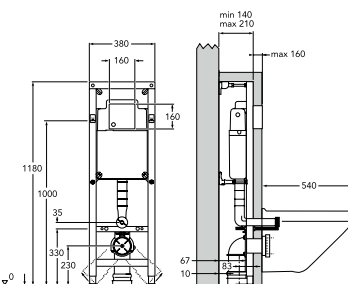

Triomont XS asennusteline Nordic³ seinä WC:llä ja painikkeella

Triomont XS asennusteline, korkea malli suoralle seinälle tai nurkkaan. Pneumaattinen painonappi, duo huuhtelu 4,5/3 litraa GB1921102060. Nordic³ seinä-WC, Hygienic Flush: avoin huuhtelukaulus, helpottaa puhtaanapitoa.

Triomont XS, duo huuhtelu 4,5/3 l Nordic³ HF WC:llä

LISÄVARUSTEET

SafeBag suojaa vuodoilta, kun asennusteline asennetaan tilaan, jossa ei ole vesieristystä, kuten vieras-WC:hen

Nurkkakannakkeet

Ylimääräinen seinäkannake (kun mukana tulevaa kannaketta ei voida käyttää)

Asennus: Piirroksen mukaisen (1000 mm) WC-istuimen istuinkorkeus 410-430 mm, riippuen WC-istuinmallista. Voidaan asennettaessa säätää enintään 610-630 mm:iin. Paino: 14 kg sis. pakkausmateriaalit.

Triomont XT -asennusteline seinäkkeen päällä olevalle.

Tuotenumero	LVI-nro	Hinta
GB1921102203	5752087	
GB1921102034	5752040	245,52 €
GB1921102029	5752883	36,83 €
GB1921102027	5752882	36,83 €