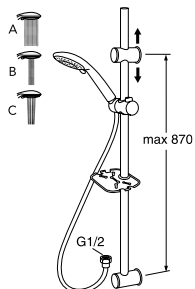

Suihkusetti ja letku 1,75 m.

Mukana saippuahylly ja kookut

Tuotenumero	LVI-nro	Hinta
GB41103250	6570265	93,00 €