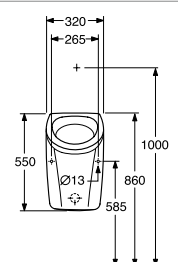

7G51 Urinaali

Vesiliitäntä takaa. Liitoskappale kumirenkaineen tilattava erikseen. Vesilukko tilattava erikseen.

Liitoskappale kumirenkaineen

Vesilukko, viemärointi lattiaan
Vesilukko, viemärointi seinään

Tuoteno	LVI-nro	Hinta
7G510001	5672541	286,44 €
99330000	5678940	68,20 €
93270000	5678941	101,68 €
93260000	5678942	101,68 €