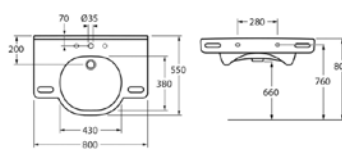

4G2080 Pulttikiinnitteiset pesualtaat, 800 x 550 mm.

Matala allas sopii pyörätuolin käyttäjille
Sileäpintainen pohja, jossa tartuntalista ja jalkatila
Sileät, helposti puhdistettavat pinnat

Hanareikä ja ylivuotoaukko

4G208001 5613168 705,56 €

*Kaikki hinnat ovat viitteellisiä ja sisältävät alv:n. Tarkat hintatiedot ovat saatavana jälleenmyyjiltämme. Pidätämme oikeuden mallistojen muutoksiin ja hinnankorotuksiin emmekä vastaa painovirheistä. Tarkista tiedot ennen hankintapäätöksiä.