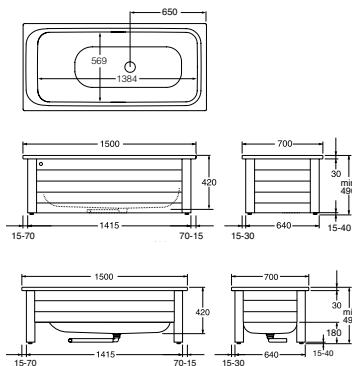

Kylpyamme 1400, jossa on kokoetulevykehikko 1400 x 700 mm

Kylpyamme
Kokoetulevykehikko

GB2114000100	5812620	664,64 €
GB2174140100	5812301	422,84 €

Kylpyamme 1400, jossa on puolietulevykehikko 1400 x 700 mm

Kylpyamme
Puolietulevykehikko

GB2114000100	5812620	664,64 €
GB2164140100	5812295	343,48 €

Vesimäärä: 175 litraa

Ammeen kuva sivulla 94.