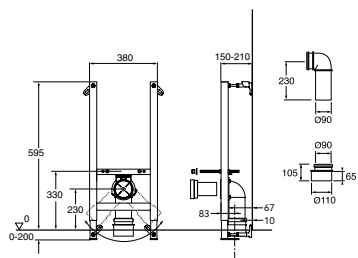

TRIOMONT-ASENNUSTELINE, SEKÄ WC-ISTUIMELLE, JOSSA ULKOPUOLINEN HUUHTELUSÄILIÖ

- SINTEF-sertifioitu asennusteline, joka kuormitustetattu 400 kg.
- Viemärointi joko lattiaan tai seinään.
- Tyylikäs asennus, jossa viemäriputkia ei juurikaan jää näkyviin.
- Istumakorkeus valittavissa, 410-610 mm.
- Soveltuu kaikille seinäkiinnitteisille pesu- ja WC-istuimille, joiden asennus mitta on 180-230 mm.