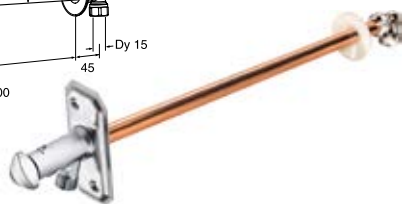

Ulkohana, jossa on tyypiihyväksytty takaiskuventtiili ja säätönuppi, itsetyhjenevä

Enintään 30-400 mm:n paksuisille seinille

Tuotenro	LVI-nro	Hinta
FG0105061	2934424	131,44 €