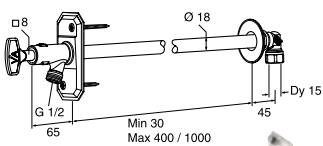

Nordic³ -keittiöhana

Tuotenro	LVI-nro	Hinta
GB41203056	6270823	205,84 €

Nordic³ -keittiöhana,
astianpesukoneliitäntä

Tuotenro	LVI-nro	Hinta
GB41203096	6270824	Poistuva tuote

VESIPOSTIT

- Helppo asennus ja huolto
- Voidaan asentaa olemassa oleviin putkiin
- Täysin kiinniasentoon avainta käännettäessä, vesiposti tyhjenee kokonaan
- Ei jäädy, vaikka letku olisi liitetty hanaan
- Seinän paksuus korkeintaan 400 tai 1000 mm
- Mukana irrotettava avain tai säätönuppi