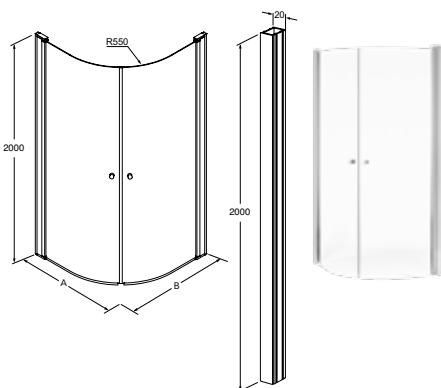

Round-suihkuovet, 80 x 80

Sisältää:

Round-suihkuovet, 80 x 90

Sisältää:

Round-suihkuovet, 80 x 100

Sisältää:

Round-suihkuovet, 90 x 90

Sisältää:

Round-suihkuovet, 90 x 100

Sisältää:

Round-suihkuovet, 100 x 100

Sisältää:

Lisävarusteet: Levennysprofiili

Kunkin koon tarkat mitat ovat osoitteessa www.gustavsberg.fi.

A x B leveys/säätövara (mm)

790-810 x 790-810 mm

Round-suihkuovi, 80, magneettilista ja vedin
Round-suihkuovi, 80, magneettilista ja vedin

790-810 x 890-910 mm

Round-suihkuovi, 80, magneettilista ja vedin
Round-suihkuovi, 90, magneettilista ja vedin

790-810 x 990-1010 mm

Round-suihkuovi, 80, magneettilista ja vedin
Round-suihkuovi, 100, magneettilista ja vedin

890-910 x 890-910 mm

Round-suihkuovi, 90, magneettilista ja vedin
Round-suihkuovi, 90, magneettilista ja vedin

890-910 x 990-1010 mm

Round-suihkuovi, 90, magneettilista ja vedin
Round-suihkuovi, 100, magneettilista ja vedin

990-1010 x 990-1010 mm

Round-suihkuovi, 100, magneettilista ja vedin
Round-suihkuovi, 100, magneettilista ja vedin

Antaa leveyssuunnassa 20 mm lisää säätövaraa.
Voidaan asentaa oikealle ja/tai vasemmalle puolelle.

Tuoteno

LVI-nro

HINTA*

GB51RNRDR8080CR	5863078	949,84 €
GB51RNRDR80CR	5863067	474,92 €
GB51RNRDR80CR	5863067	474,92 €
GB51RNRDR8090CR	5863079	983,32 €
GB51RNRDR80CR	5863067	474,92 €
GB51RNRDR90CR	5863068	507,16 €
GB51RNRDR8010CR	5863080	1 014,32 €
GB51RNRDR80CR	5863067	474,92 €
GB51RNRDR10CR	5863069	538,16 €
GB51RNRDR9090CR	5863081	1 014,32 €
GB51RNRDR90CR	5863068	507,16 €
GB51RNRDR90CR	5863068	507,16 €
GB51RNRDR9010CR	5863082	1 014,32 €
GB51RNRDR90CR	5863068	507,16 €
GB51RNRDR10CR	5863069	507,16 €
GB51RNRDR1010CR	5863083	1 077,56 €
GB51RNRDR10CR	5863069	538,16 €
GB51RNRDR10CR	5863069	538,16 €
GB51ACCEXT	5863076	58,28 €

*Kaikki hinnat ovat viitteellisiä ja sisältävät alv:n. Tarkat hintatiedot ovat saatavana jälleenmyyjiltämme. Pidätämme oikeuden mallistojen muutoksiin ja hinnankorotuksiin emmekä vastaa painovirheistä. Tarkista tiedot ennen hankintapäätöksiä.