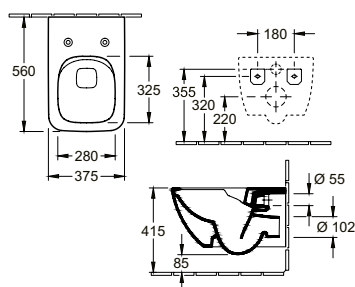

Venticello

Seinään asennettava WC-istuin, jossa on avoin huuhtelukaulus. Helppo ja nopea asennus Suprafix-järjestelmän avulla, jossa istuin asennetaan ilman näkyviä jääviä ruuveja. Seinäasennus asennustelineeseen, Katso sivu 12.

Ilman istuinkansia
Ilman istuinkansia, CeramicPlus (C+)

Valkoiset istuinkannet, slimseat, SC/QR

4611R001	5652092	613,80 €
4611R0R1	5652101	717,96 €

9M79S101	5712045	290,16 €

Villeroy & Bochin mallit mukaanlukien meillä on markkinoiden laajin valikoima seinä-WC-istuimia. Tutustu malleihin osoitteessa www.villeroy-boch.com

*Kaikki hinnat ovat viitteellisiä ja sisältävät alv:n. Tarkat hintatiedot ovat saatavana jälleenmyyjiltämme. Pidätämme oikeuden mallistojen muutoksiin ja hinnankorotuksiin emmekä vastaa painovirheistä. Tarkista tiedot ennen hankintapäätöksiä.