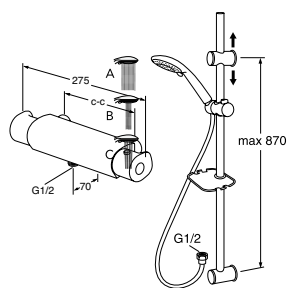

KÄSISUIHKUT

			Tuotenumero	LVI-nro	Hinta
		Skandic-käsisiuhu 1-toimintoinen käsisiuhu	GB41636596 00	6575260	58,28 €
		Letku suihkusarjaan	GB41636266 00	6575060	34,47 €
		Seinäkannake käsisiuhkulle	GB41637575	6575580	10,54 €

ATLANTIC-SUIHKUSETTI

- Vettä ja energiaa säästävä käsisiuhu
- PVC-vapaa suihkuletku 1,75 m
- Seinäkiinnike, jossa säädettävä c-c-mitta
- 3-toimintoinen käsisiuhu
- Suihkusetti kiinnitetään ruuveilla tai liimalla
- Sisäänrakennettu automaattinen kuumavesisulku
- Säätonuppi lämpötilapuolella mukavuuslämpötilassa 38 °C
- Säädettävä enimmäislämpötila ehkäisee palovammoja
- Safe Touch – minimoi hanan ulkopuolen lämpenemisen
- Reagoi nopeasti veden paineen ja lämpötilan muutoksiin ja pitää veden lämpötilan tasaisena
- Keraaminen suljin estää veden tiputtelun ja pidentää käyttöikää
- Tyypinhyväksytyt takaiskuventtiilit suuaukossa
- SS-EN 1717 [EB] -standardin mukainen takaisinvirtausuoja

Atlantic-suihkusetti, termostaattihanalla

150 c-c Lyijytön ja energialuokiteltu

Tuotenumero	LVI-nro	Hinta
GB41215087 0	6371596	487,32 €

SUIHKUSETTI

- Suihkuletku 1,75 m
- 3-toimintoinen käsisiuhu
- Saippuakuppi koukuilla (esim. suihkukintaille)
- Säädettävä ylempi kiinnike
- Seinäkiinnikkeet voidaan asentaa liimalla tai ruuveilla
- Yhdistettävissä kaikkiin kylpyamme- ja suihkuhanoihin