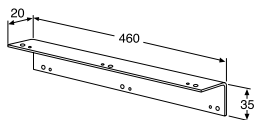

Kulmakannake

Tuoteno GB71WTBRKT
Hinta** 23,56 €