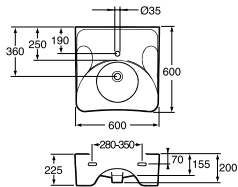

740 Pulttikiinnitteinen pesuallas. 600 x 600 mm.

Tarkoitettu liikuntaesteisen käytössä oleviin tiloihin. Erittäin matala allas sopii pyörätuolin käyttäjille.

Hanareikä ja ylivuotoaukko

GB1074010101 5612290 493,52 €

Yhteensopiva pesualtaan nostolaitteen kanssa.
Hanareikä ilman ylivuotoa

GB1074010102 5613144 535,68 €