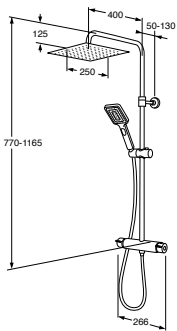

Nordic³ Square -sadesuihku ja termostaattihana 150 c-c

GB41215635	6371587	845,68 €

TARVIKKEET

Käännettävä kylpyammeen juoksuputki, jossa on kiinteä vaihdin

GB41638759	6570279	124,00 €

TARVIKKEET

Saippuakuppi
Pidennysosa teleskooppivarteen +400 mm

GB41639513	6570308	15,50 €
GB41639512	6570307	45,88 €