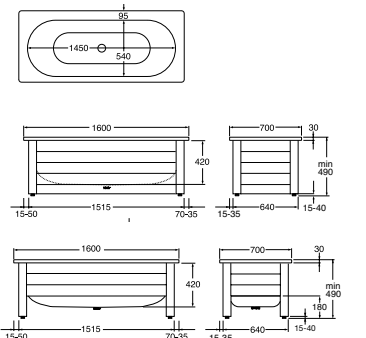

Duo-kylpyamme 1604, jossa on kokoetulevykehikko 1600 x 700 mm

Kylpyamme
Kokoetulevykehikko, valkoinen
Kokoetulevykehikko, musta

GB2116040100	5812293	689,44 €
GB2174160100	5812303	438,96 €
GB2174165600	5812304	560,48 €

Duo-kylpyamme 1604, jossa on puolietulevykehikko 1600 x 700 mm

Kylpyamme
Puolietulevykehikko

GB2116040100	5812293	689,44 €
GB2164160100	5812297	353,40 €

Vesimäärä: 186 litraa

Ammeen kuva sivulla 94.