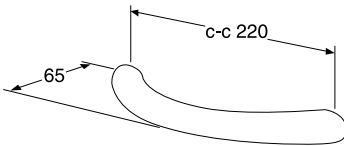

MUITA LISÄVARUSTEITA

Tukikädensija

Upotettaviin ammeisiin 1220, 1380, 6830 ja 6831 voidaan asentaa vain yksi tukikädensija ylivuotosarjan sijainnin takia.

1 kpl (ilmoita sijoituspaikka tilauksen yhteydessä)

2 kpl

HUOM! Kylpyamme tulee tilata rei'illä tukikädensijoja varten.

Tuotenumro

LVI-nro

Hinta

GB208B090901

246,76 €

GB208B080901

404,24 €

Hintalisä Antislip

Hintalisä Glazeplus

269,52 €

269,52 €

Tuotenumerot Antislip - tai Glazeplus- lisävarustelua varten ota yhteyttä myynti@gustavsberg.com