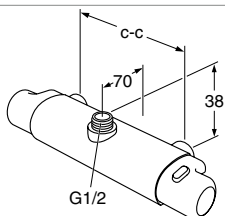

Logic-termostaattihana, suihkuliitäntä yläpuolella

150 c-c, Classy Chrome

Tuotenro	LVI-nro	Hinta
GB41214924	6371553	393,08 €