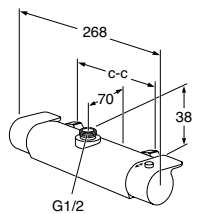

Estetic-termostaattihana, suihkuliitäntä alapuolella

150 c-c

Kromi
Matta valkoinen
Mattamusta

Peitelaiapat eivät sisälly toimitukseen
Seinäliitosmutterit ovat kromin värisiä

Tuotenro	LVI-nro	Hinta
GB41218304	6371571	313,72 €
GB41218304 41	6371573	533,20 €
GB41218304 53	6371592	533,20 €