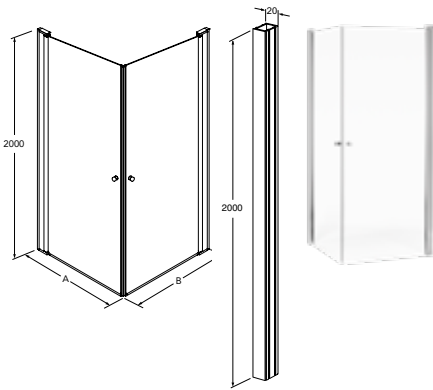

SQUARE-SUIHKUOVET, KULMA-ASENNUS

- Voidaan asentaa oikea- tai vasenkätiseksi
- Esiasennetut oviprofiilit, helppo ja nopea asennus
- Karkaistu turvalasi 6 mm
- Kiiltävä kromiset profiilit ja vedin
- Noususaranat nostavat ovea 5 mm avattaessa
- Säädettävä seinäprofiili (20 mm) mahdollistaa suoran asennuksen, vaikka seinät olisivat kaltevat

- Kääntyvyys 180°
- Lisävarusteena saatavana levennysprofiili, 20 mm
- Ei lattiaprofiileita, hygieeninen ja helppo pitää puhtaana
- Tila rei'ille pintavesiputkien läpivientejä varten

Square-suihkuovet, 80 x 80

Sisältää:

Square-suihkuovet, 80 x 90

Sisältää:

Square-suihkuovet, 80 x 100

Sisältää:

Square-suihkuovet, 90 x 90

Sisältää:

Square-suihkuovet, 90 x 100

Sisältää:

Square-suihkuovet, 100 x 100

Sisältää:

Lisävarusteet: Levennysprofiili

Kunkin koon tarkat mitat ovat osoitteessa www.gustavsberg.fi.

A x B leveys/säätövara (mm)

790-810 x 790-810 mm

Square-suihkuovi, 80, magneettilista ja vedin
Square-suihkuovi, 80, magneettilista ja vedin

790-810 x 890-910 mm

Square-suihkuovi, 80, magneettilista ja vedin
Square-suihkuovi, 90, magneettilista ja vedin

790-810 x 990-1010 mm

Square-suihkuovi, 80, magneettilista ja vedin
Square-suihkuovi, 100, magneettilista ja vedin

890-910 x 890-910 mm

Square-suihkuovi, 90, magneettilista ja vedin
Square-suihkuovi, 90, magneettilista ja vedin

890-910 x 990-1010 mm

Square-suihkuovi, 90, magneettilista ja vedin
Square-suihkuovi, 100, magneettilista ja vedin

990-1010 x 990-1010 mm

Square-suihkuovi, 100, magneettilista ja vedin
Square-suihkuovi, 100, magneettilista ja vedin

Antaa leveyssuunnassa 20 mm lisää säätövaraa.
Voidaan asentaa oikealle ja/tai vasemmalle puolelle.

Tuoteno

LVI-nro

HINTA*

GB51SRDR8080CR	5863084	949,84 €
GB51SRDR80CR	5863058	474,92 €
GB51SRDR80CR	5863058	474,92 €
GB51SRDR8090CR	5863085	982,08 €
GB51SRDR80CR	5863058	474,92 €
GB51SRDR90CR	5863059	507,16 €
GB51SRDR8010CR	5863086	1 013,08 €
GB51SRDR80CR	5863058	474,92 €
GB51SRDR10CR	5863060	538,16 €
GB51SRDR9090CR	5863087	1 013,08 €
GB51SRDR90CR	5863059	507,16 €
GB51SRDR90CR	5863059	507,16 €
GB51SRDR9010CR	5863088	1 045,32 €
GB51SRDR90CR	5863059	507,16 €
GB51SRDR10CR	5863060	538,16 €
GB51SRDR1010CR	5863089	1 077,56 €
GB51SRDR10CR	5863060	538,16 €
GB51SRDR10CR	5863060	538,16 €
GB51ACCEXT	5863076	58,28 €

ROUND-SUIHKUOVET, KULMA-ASENNUS

- Voidaan asentaa oikea- tai vasenkätiseksi
- Esiasennetut oviprofiilit, helppo ja nopea asennus
- Karkaistu turvalasi 6 mm
- Kiiltävä kromiset profiilit ja vedin
- Noususaranat nostavat ovea 5 mm avattaessa
- Säädettävä seinäprofiili (20 mm) mahdollistaa suoran asennuksen, vaikka seinät olisivat kaltevat

- Kääntyvyys 180°
- Lisävarusteena saatavana levennysprofiili, 20 mm
- Ei lattiaprofiileita, hygieeninen ja helppo pitää puhtaana
- Tila rei'ille pintavesiputkien läpivientejä varten