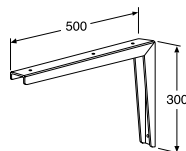

Kannake

Tuoteno GB71WTCONS
Hinta** 86,80 €

ARTIC PRO -PEITELEVY

- Sopii pöytätason syvyyteen
- Pesukoneen tai pyykkikorin piilottamiseen
- Säädettävien jalkojen ansiosta peittolevy nousee aavistuksen verran lattiasta, joten se ei altistu kosteudelle