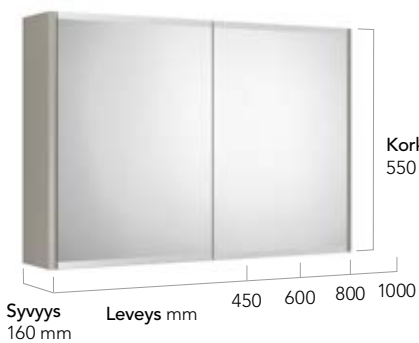

PEILIKAAPIT