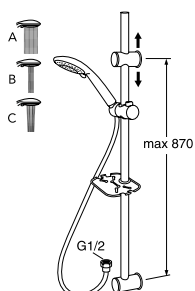

Vettä säästävä Nautic Combi -termostaattisuihkusetti

Mukana saippuahylly ja kookut

150 c-c
Suihkusettiin sisältyy:
Hana:
Suihkusetti:

GB41215304	6371521	313,72 €
GB41103250	6570265	93,00 €

*Kaikki hinnat ovat viitteellisiä ja sisältävät alv:n. Tarkat hintatiedot ovat saatavana jälleenmyyjiltämme. Pidätämme oikeuden mallistojen muutoksiin ja hinnankorotuksiin emmekä vastaa painovirheistä. Tarkista tiedot ennen hankintapäätöksiä.