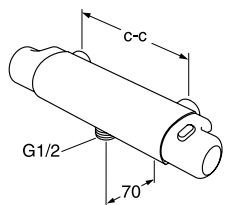

Logic-termostaattihana, suihkuliitäntä alapuolella

150 c-c, Classy Chrome

Tuotenro	LVI-nro	Hinta
GB41214904	6371552	393,08 €