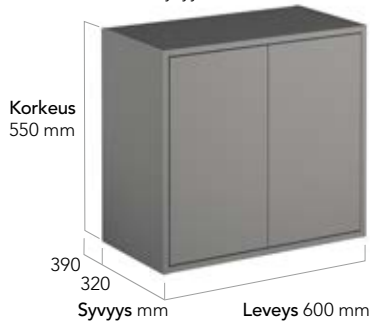

SEINÄKAAPIT

HUOM. Saatavana kaksi eri syvyyttä

PEILIKAAPIT

KORKEAT KAAPIT

HUOM. Saatavana kaksi eri leveyttä ja syvyyttä

VÄRIT

Valkoinen

Musta saarni