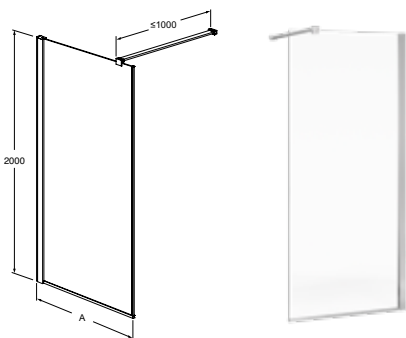

Square-suihkuseinä, 80

Square-suihkuseinä, 90

Square-suihkuseinä, 100

Lisävarusteet: Magneettilista

Kunkin koon tarkat mitat ovat osoitteessa www.gustavsberg.fi.

A = leveys/säätövara (mm)

792–812 mm

892–912 mm