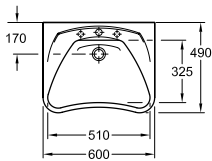

7119 60 Pulttikiinnitteinen pesuallas. 600 x 490 mm.

Ilman hanaa

GB157119630110 5613263 453,84 €