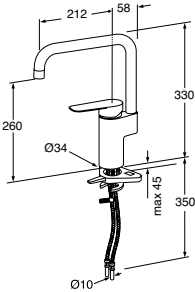

ATLANTIC-KEITTIÖHANA

- Säädettävä enimmäislämpötila ehkäisee palovammoja
- Juoksuputki kääntyy 110 astetta (0 ja 60 asteen rajoitin sisältyy tuotteeseen)
- Veden- ja energiankulutusta tehostava Eco-flow-toiminto
- Atlantic-hanoja löytyy myös malleina, jotka sisältävät alle 0,1% lyijyä.
- Cold-start: kun vipu osoittaa suoraan eteenpäin, hanasta tulee vain kylmää vettä
- Keraaminen tiiviste estää veden tiputtelun ja pidentää käyttöikää
- Tyypin hyväksytyt, taipuisa vesiliitäntä helpottaa asennusta
- SS-EN 1717 [AA] -standardin mukainen takaisinvirtausuoja

Atlantic-keittiöhana

Vakiomalli

Tuotenro

LVI-nro

Hinta

GB41205058

6270832

241,80 €

Lyijytön ja energialuokiteltu

GB41205058 0

6270833

297,60 €