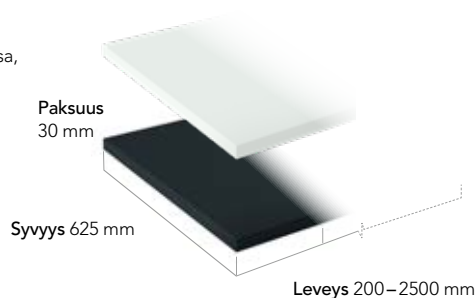

SEINÄKAAPIT

Korkeus
700 mm

Korkeus
700 mm

PÖYTÄLEVY

Voidaan tilata halutussa koossa,
200–2500 mm

Paksuus
30 mm

Syvyys 625 mm

Leveys 200–2500 mm