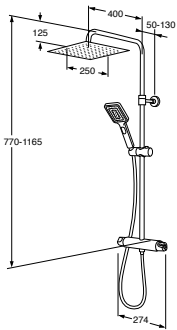

Nautic Square -sadesuihku ja termostaattihana 150 c-c

GB41215335	6371579	933,72 €

TARVIKKEET

Käännettävä kylpyammeen juoksuputki, jossa on kiinteä vaihdin

GB41638759	6570279	124,00 €

TARVIKKEET

Saippuakuppi
Pidennysosa teleskooppivarteen +400 mm

GB41639513	6570308	15,50 €
GB41639512	6570307	45,88 €