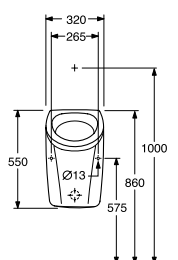

7G50 Urinaali

Vesiliitäntä pintaputkella. Liitäntän kromi/kumirengas tilattava erikseen. Vesilukko tilattava erikseen.

Liitäntän kromi/kumirengas

Vesilukko, viemärointi lattiaan
Vesilukko, viemärointi seinään

Tuoteno	LVI-nro	Hinta
7G500001	5672540	286,44 €
99320000	5678939	42,16 €
93270000	5678941	101,68 €
93260000	5678942	101,68 €