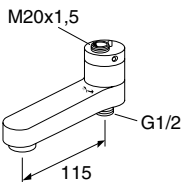

Kääntyvä vaihdinjuoksuputki

Tuotenro
GB41638759

LVI-nro
6570279

Hinta
124,00 €