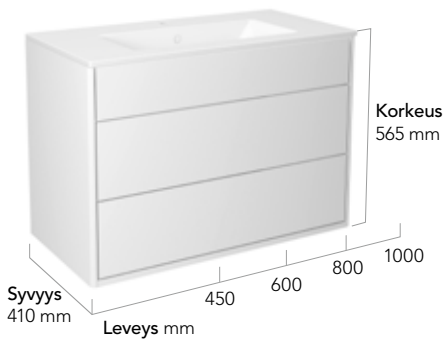

GRAPHIC-KYLPHYHUONEKALUSTEET

Graphic-kalusteet ovat hieman pienikokoisempia kuin useimmat muut kylpyhuonekalusteet. Muotoilu perustuu graafisiin muotoihin ja toistuviin mittoihin, minkä ansiosta Graphic-sarjan kalusteilla sisustaminen on erityisen helppoa – esimerkiksi kolme seinäkaappia ovat yhdessä täsmälleen yhtä korkeita kuin yksi

korkea kaappi. Seinäkaappeja ja korkeita kaappeja on lisäksi saatavana kahta eri syvyyttä, joten ne sopivat sekä suuriin että pienempiin kylpyhuoneisiin. Samanväriset ovet ja rungot tuovat kylpyhuoneeseen harmonista tunnelmaa.

ALLASKAAPIT, JOISSA ON PESUALLAS