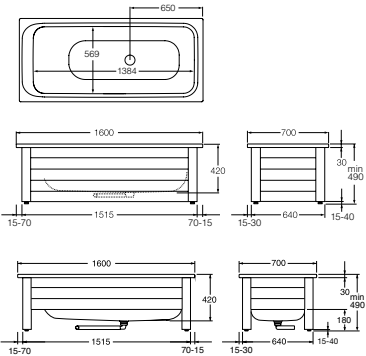

Ammeen kuva sivulla 94.