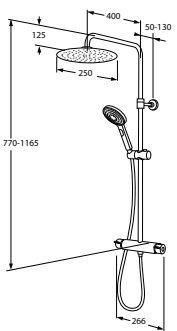

GB41638759	6570279	124,00 €
------------	---------	----------

TARVIKKEET

Saippuakuppi
Pidennysosa teleskooppivarteen +400 mm

GB41639513	6570308	15,50 €
GB41639512	6570307	45,88 €

NORDIC³

Nordic³ Round -sadesuihku ja termostaattihana 150 c-c