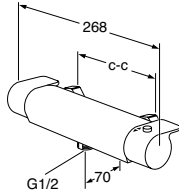

ESTETIC-TERMOSTAATTIHANA

- Sulavalinjainen muotokieli sopii kaikenlaisiin kylpyhuoneisiin
- Väreinä kromi, musta ja mattavalkoinen
- Kaikki osat on valmistettu materiaaleista, joilla on elintarvikehyväksyntä
- Safe Touch -toiminto vähentää hanan etuosan lämpenemistä
- Reagoi nopeasti veden paineen ja lämpötilan muutoksiin ja pitää veden lämpötilan tasaisena
- Lämpötilanrajoitin, 38 asteen mukavuuslämpötila
- Automaattinen varmennustoiminto estää liian kuuman vesivirtaaman
- Säädettävä enimmäislämpötila lisää käyttömukavuutta
- Keraaminen sulkuventtiili estää vuodot ja on pitkäikäinen
- Tyyppihyväksytyt takaiskuventtiilit
- Standardin EN 1717 [EB] mukainen takaisinvirtaussuoja

Estetic-termostaattihana, suihkuliitäntä alapuolella

150 c-c

Kromi
Matta valkoinen
Mattamusta

Peitelaiapat eivät sisälly toimitukseen
Seinäliitosmutterit ovat kromin värisiä

Tuotenro	LVI-nro	Hinta
GB41218304	6371571	313,72 €
GB41218304 41	6371573	533,20 €
GB41218304 53	6371592	533,20 €