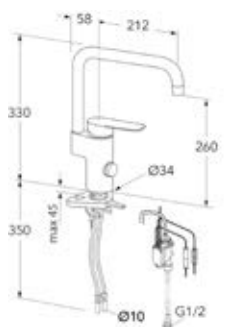

Atlantic-keittiöhana, elektronisella pesukoneventtiilillä

Kromi

Tuotenro

LVI-nro

Hinta

GB41205086

6270844

1 009,36 €