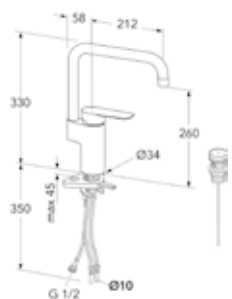

ATLANTIC-KEITTIÖSHANA, DUO TOIMINNALLA

- Soft move, keraaminen paketti pehmeällä ja tarkalla toiminnalla
- Kääntyvä juoksuputki 110 ° (0 ° ja 60 °)
- Säädettävä enimmäislämpötila, turvallinen käyttöä
- Tyypinhyväksyty joustava vesiliitäntä asennuksen helpottamiseksi
- Metalliset säätimet jolla kiertämällä ja painamalla ohjataan hanaa elektronisesti
- Monivärinen LED-ilmaisoin osoittaa toiminnan
- Kolme ohjelmoitavaa esiasetusta
- Moottoriventtiili keraamisella tiivisteellä

Atlantic-keittiöhana, DUO toiminnalla
Kromi

Tuotenro	LVI-nro	Hinta
GB41205082	6270845	1 703,76 €

NORDIC PLUS-KEITTIÖSHANA, SPIRAFLEX

- Kaksi erilaista huuhtelua (normaali tai suihke)
- Moderni muotoilu
- Soft move, keraaminen paketti pehmeällä ja tarkalla toiminnalla
- Kääntyvä juoksuputki 110 ° (0 ° ja 60 °)
- Säädettävä enimmäislämpötila ehkäisee palovammoja
- Tyypinhyväksyty joustava vesiliitäntä asennuksen helpottamiseksi