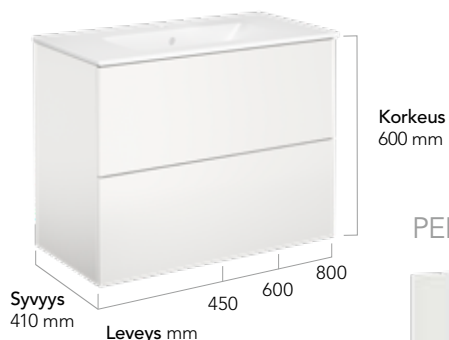

GRAPHIC BASE-KYLPHYHUONEKALUSTEET

Suosittu Graphic-kalustesarjamme Graphic Base -valikoima tarjoaa yksinkertaisempaa muotoilua edullisempaan hintaan – jotta yhä useampi saisi nauttia toimivasta kylpyhuoneesta. Monet Graphicin fiksuista ratkaisuista on säilytetty, mutta Graphic Base

on saatavana ainoastaan valkoisena ja yksinomaan sileäpintaisilla ovilla, mikä helpottaa hanojen ja muiden lisävarusteiden valintaa. Haluamme, että jokainen voi saada kauniin ja käytännöllisen kylpyhuoneen helposti ja kohtuuhintaan.

PESUALTAALLA VARUSTETUT ALLASKAAPIT

PEILIKAAPIT