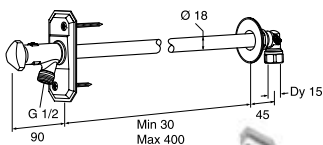

Ulkohana, jossa on tyypiihyväksytty takaiskuventtiili ja säätönuppi, itsetyhjenevä

Enintään 30-400 mm:n paksuisille seinille

Tuotenro	LVI-nro	Hinta
FG0105061	2934424	131,44 €