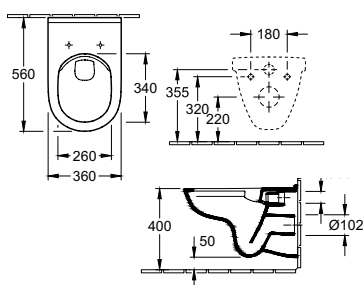

SEINÄÄN ASENNETTAVAT VILLEROY & BOCH WC-ISTUIMET

- Valmistettu hygieenisestä, kestävästä ja tiheästi sintratusta saniteettiposliinista.
- Posliinin väri (Alpin White) on sama kuin Gustavsbergin WC-istuimissa.
- Kaikki WC-istuimet sopivat Triomont-asennustelineisiin.
- Direct Flush-huuhtelu avoimella huuhtelukauluksella helpottaa puhtaanapitoa. WC huuhtelee koko kulhon aivan yläreunaan saakka.
- CeramicPlus (C+) tekee puhdistamisesta helppoa ja ympäristöä säästävää.
- Soft Close (SC)-saranoilla varustetut istuinkannet sulkeutuvat pehmeästi ja äänettömästi. Quick Release (QR)-pikairoitusmekanismi helpottaa puhtaanapitoa.
- Kiinnityspulttien etäisyys 180 mm.
- Kuormitustestattu 400 kg.