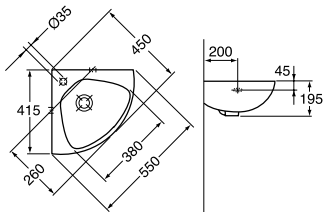

MUUT PESUALLSMALLIT

- Nämä mallit eivät kuulu mihinkään tiettyyn tuoteperheeseen, vaan ovat tarkoitettu täydentämään kaikkia sarjoja

7327 98 Kulmapesuallas, pulttikiinnitys

Ilman hanaa, hanareikä ja ylivuotoaukko

Tuotenumero LVI-nro Hinta

GB1573279801 5622710 243,04 €

CARE-PESUALTAAT

Esteettömän kylpyhuoneen Care-tuotteet esitellään kokonaisuudessaan osoitteessa www.gustavsberg.fi