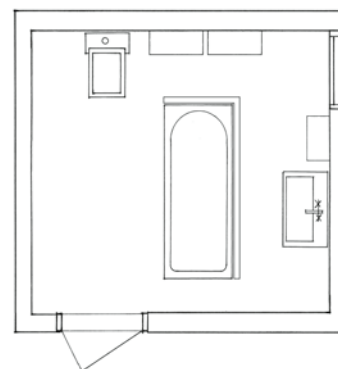

OTA AMMATTILAINEN APUUN. JOS UUSIT NYKYISEN KYLPYHUONEEN TAI RAKENNET UUDEN ALUSTA ALKAEN. AMMATTILAISEN APUA KANNATTAA KÄYTTÄÄ JO SUUNNITTELUVAIHEESSA.