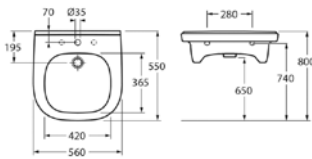

4G1955 Pulttikiinnitteiset pesualtaat, 560 x 550 mm.

Matala allas sopii pyörätuolin käyttäjille
Sileäpintainen pohja, jossa tartuntalista ja jalkatila
Sileät, helposti puhdistettavat pinnat

Hanareikä ja ylivuotoaukko

4G195501 5613165 267,84 €