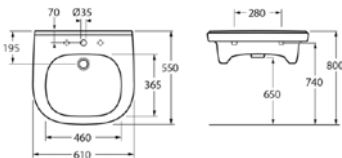

4G1960 Pulttikiinnitteiset pesualtaat, 610 x 550 mm.

Matala allas sopii pyörätuolin käyttäjille
Sileäpintainen pohja, jossa tartuntalista ja jalkatila
Sileät, helposti puhdistettavat pinnat

Hanareikä ilman ylivuotoaukko

4G196101 5613167 298,84 €

Hanareikä ja ylivuotosarja

4G196001 5613166 298,84 €