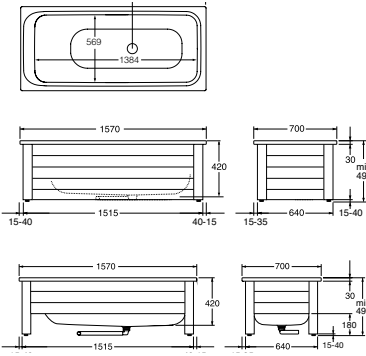

Vesimäärä: 189 litraa

Ammeen kuva sivulla 94.