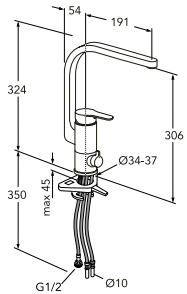

Nordic³ -keittiöhana,
astianpesukoneliitäntä

Tuotenro	LVI-nro	Hinta
GB41203096	6270824	Poistuva tuote

VESIPOSTIT

- Helppo asennus ja huolto
- Voidaan asentaa olemassa oleviin putkiin
- Täysin kiinniasentoon avainta käännettäessä, vesiposti tyhjenee kokonaan
- Ei jäädy, vaikka letku olisi liitetty hanaan
- Seinän paksuus korkeintaan 400 tai 1000 mm
- Mukana irrotettava avain tai säätönuppi