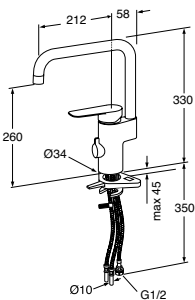

Lyijytön ja energialuokiteltu

GB41205058 0

6270833

297,60 €

Atlantic-keittiöhana, jossa astianpesukoneventtiili

Vakiomalli

GB41205098

6270834