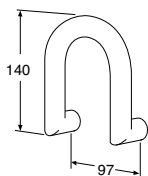

Tukikädensija, korkea

1 kpl

GB208B060901

384,40 €