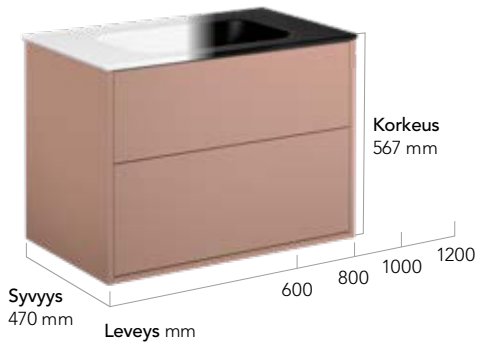

ARTIC-KYLPHYHUONEKALUSTEET

Artic-sarjan ajaton muotoilu tuo kauneutta jokaiseen kylpyhuoneeseen. Artic on pelkistetty tuotesarja, mutta sarjan kaappeihin mahtuu kaikki, mitä haluat kylpyhuoneessasi säilyttää.

laskutilaa, sekä useita käteviä yksityiskohtia. Samanväriset ovet ja rungot tuovat kylpyhuoneeseen harmonista tunnelmaa.

Kalusteet ovat vakiokokoisia ja tarjoavat runsaasti säilytys- ja

PESUALTAALLA VARUSTETUT ALLASKAAPIT