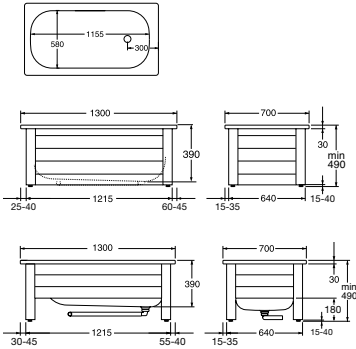

KOKO- TAI PUOLIETULEVYLLISET EMALOIDUT TERÄSKYLPLYAMMEET

- Valmistetaan laadukkaasta emaloidusta ja titanoidusta teräksestä.
- Toimitukseen sisältyvät etulevykehikko, valmiiksi asennettu pohjaventtiili ja poistoputki
- Sivu- ja syvyysuunnassa siirrettävä etulevykehikko antaa lisätilaa seinäputkitukselle
- Säädettävät jalat, 25 mm
- Kokoetulevykehikon alaosa voi nostaa ylös siivouksen helpottamiseksi
- Lisävarusteena lisäturvaa tuovat tukikädensijat ja liukuestokäsittely
- Lisävarusteena puhdistusta helpottava ja nopeuttava Glazeplus-pintäkäsittely
- Valittavana valkoinen tai musta etulevykehikko useisiin malleihin

Vesimäärä: 150 litraa

Ammeen kuva sivulla 94.