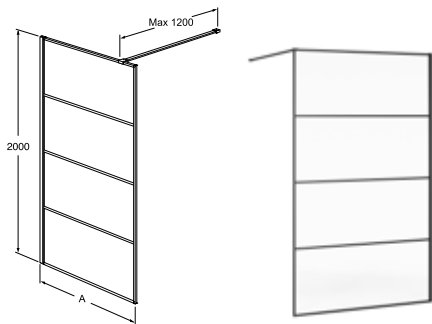

SQUARE-SUIHKUSEINÄ MATTAMUSTA

- Asennettavissa oikealle/vasemmalle avautuvaksi
- Karkaistu turvalasi, 6 mm
- Profiilit ja seinätuki mattapintaista mustaa anodisoitua alumiinia
- Ristikko lasin ulkopuolella helpottaa puhdistusta
- Säädettävä seinäprofiili (10 mm) mahdollistaa suoran asennuksen, vaikka seinät olisivat kaltevat
- Tukea voidaan käyttää myös suihkuverhotankona

Square Black suihkuseinä, 80 cm
Square Black suihkuseinä, 90 cm
Square Black suihkuseinä, 100 cm
Square Black suihkuseinä, 120 cm
Square Black suihkuseinä, 140 cm

A = leveys/säätövara (mm)

780–790 mm
880–890 mm
980–990 mm
1180–1190 mm
1380–1390 mm

Tuotenumero

LVI-nro

HINTA*

GB51SRWL80HBL	737 71 12	686,96 €
GB51SRWL90HBL	737 71 13	731,60 €
GB51SRWL10HBL	737 71 14	748,96 €
GB51SRWL12HBL	737 71 15	870,48 €
GB51SRWL14HBL	737 71 16	959,76 €

Kunakin koon tarkat mitat ovat osoitteessa www.gustavsberg.fi.