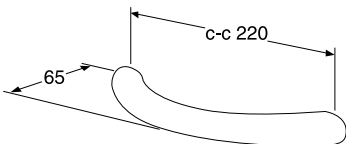

MUITA LISÄVARUSTEITA

Tukikädensija

Voidaan yhdistää kaikkiin paitsi istumaammeeseen. Kylpyammeisiin 1603, 1607 ja 1707 voidaan asentaa vain yksi tukikädensija yliviitosarjan sijainnin takia.

1 kpl
(ilmoita sijoituspaikka tilauksen yhteydessä)
2 kpl

Tuotenumro

LVI-nro

Hinta

GB208B090901

246,76 €

GB208B080901

404,24 €

HUOM! Kylpyamme tulee tilata rei'illä tukikädensijoja varten.