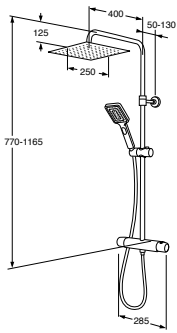

Logic Square -sadesuihku ja termostaattihana 150 c-c

Tuoteno	LVI-nro	Hinta
GB41214935	6371581	1 072,60 €

TARVIKKEET

Käännettävä kylpyammeen juoksuputki, jossa on kiinteä vaihdin

GB41638759	6570279	124,00 €

TARVIKKEET

Saippuakuppi
Pidennysosa teleskooppivarteen +400 mm

GB41639513	6570308	15,50 €
GB41639512	6570307	45,88 €

SADESUIHKUT ROUND JA SQUARE. TERMOSTAATTIHANALLA. NAUTIC