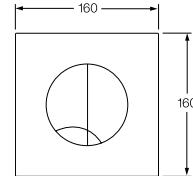

**1 SEINÄLLE
ASENNETTAVA
HUUHTELUPAINIKE**

Mekaaninen, kosketusvapaa
tai pneumaattinen painike
kiinnitetään seinään WC-
istuimen yläpuolelle.

Julkisiin tiloihin tarkoitetun
kosketusvapaan
seinäpainikkeen mitat
poikkeavat muista
seinäpainikkeista.

**2 TASON PÄÄLLE ASENNET-
TAVA HUUHTELUPAINIKE**

Mekaaninen tai pneumaattinen
painike kiinnitetään telineettä
varten rakennetun puoliseinän
päälle.