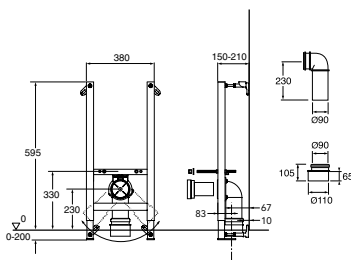

Triomont-asennusteline WC-istuimelle.

Paino 11kg sis. pakkausmateriaalin.

Triomont asennusteline pesuistuimelle ja WC-istuimelle, jossa ulkopuolinen huuhtelusäiliö. Mittakuvan asennuskorkeus antaa n. 410 mm:n istuinkorkeuden.

LISÄVARUSTEET

Nurkkakannakkeet
Ylimääräinen seinäkiinnike (jos mukana tulevaa kannaketta ei voida käyttää)

Tuotenro	LVI-nro	Hinta
GB19211000510	5752036	255,44 €
GB1921102029	5752883	36,83 €
GB1921102027	5752882	36,83 €

Triomont BD -asennustelineen toimitukseen sisältyy:

- Asennusteline
- M12 kierretanko pesu- ja WC-istuimen asennusta varten
- Neljä seinäkiinnikettä
- Ruuvit ja tulpat kiinnitystä varten
- Viemärin liitäntäsarjat
- Asennusohje

*Kaikki hinnat ovat viitteellisiä ja sisältävät alv:n. Tarkat hintatiedot ovat saatavana jälleenmyyjiltämme. Pidätämme oikeuden mallistojen muutoksiin ja hinnankorotuksiin emmekä vastaa painovirheistä. Tarkista tiedot ennen hankintapäätöksiä.