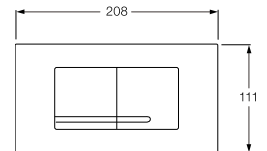

**KOSKETUSVAPAA
HUUHTELUPAINIKE**
Sensorilla toimiva huuhtelu
kehitettiin alun perin julkisiin
tiloihin. Ilman kosketusta
toimiva tekniikka parantaa
hygieniaa ja helpottaa
toimintarajoitteisten WC:n
käyttöä. Gustavsbergin seinään
kiinnitettävä WC-istuin ja tyylikäs
kosketusvapaa huuhtelupainike
tekevät kylpyhuoneesta
hygieenisemmän,
käytännöllisemmän ja
tyylikkäämmän.

**1 SEINÄLLE
ASENNETTAVA
HUUHTELUPAINIKE**

Mekaaninen, kosketusvapaa
tai pneumaattinen painike
kiinnitetään seinään WC-
istuimen yläpuolelle.

Julkisiin tiloihin tarkoitetun
kosketusvapaan
seinäpainikkeen mitat
poikkeavat muista
seinäpainikkeista.

**2 TASON PÄÄLLE ASENNET-
TAVA HUUHTELUPAINIKE**

Mekaaninen tai pneumaattinen
painike kiinnitetään telineettä
varten rakennetun puoliseinän
päälle.

**3 PNEUMAATTINEN
HUUHTELUPAINIKE**

Paineilmalla toimiva pyöreä
single-huuhtelupainike
voidaan sijoittaa vapaasti
jopa 1,5 metrin päähän
asennustelineestä.

Jos valitset pneumaattisen
huuhtelupainikkeen, asennathan
asennustelineelle myös
huoltoluukun mahdollisten
vikojen korjaamista varten.