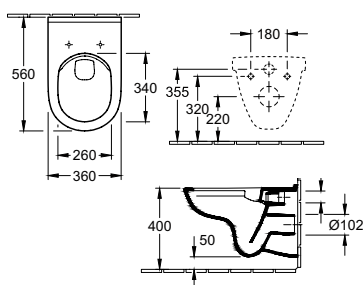

O.novo

Seinään asennettava WC-istuin, jossa on avoin huuhtelukaulus. Perusmalli, jossa on perinteinen muotoilu. Seinäasennus asennustelineeseen, Katso sivu 12.

Ilman istuinkansia

Tuotenumero	LVI-nro	Hinta
5660R001	5652093	266,60 €
5660R0R1	5652099	369,52 €
9M38S101	5712025	158,72 €

Ilman istuinkansia, CeramicPlus (C+)

Valkoiset istuinkannet, SC/QR