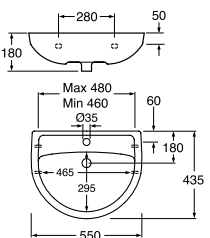

410050 Nordic³-pesuallas, pultti- tai kannakeasennus 500 x 370 mm

Hanareiällä
Suositeltu kannakepituus 195 mm

Tuotenumero LVI-nro Hinta

41005001	5613145	119,04 €
----------	---------	----------

410055 Nordic³-pesuallas, pultti- tai kannakeasennus 550 x 435 mm