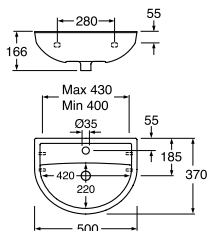

410050 Nordic³-pesuallas, pultti- tai kannakeasennus 500 x 370 mm

Hanareiällä
Suositeltu kannakepituus 195 mm

Tuotenumero LVI-nro Hinta

41005001	5613145	119,04 €