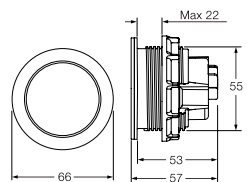

**3 PNEUMAATTINEN
HUUHTELUPAINIKE**

Paineilmalla toimiva pyöreä
single-huuhtelupainike
voidaan sijoittaa vapaasti
jopa 1,5 metrin päähän
asennustelineestä.