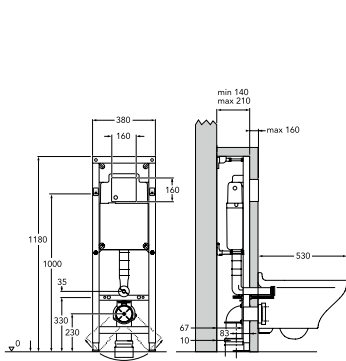

WC-ISTUIMEN ASENNUSTELINEPAKETTI TRIOMONT ALL IN ONE

- Siisti asennus, vain vähän näkyviä putkia.
- Paketti sisältää: seinään asennettavan WC:n, asennustelineen ja painikkeen.
- Hygienic Flush -huuhtelu ja avoin huuhtelukaulus helpottavat puhtaanapitoa.
- Paketti Estetic WC:llä: WC:n helppo ja nopea asennus Suprafix-järjestelmän avulla, jossa WC asennetaan ilman näkyviin jääviä ruuveja.
- Säädetty huuhteluveden määrä, katso mukana tuleva käyttöohje.
- Tilaa säästävä rakenne, leveys vain 380 mm.
- Mukana seinäkiinnikkeet. Lattiaan ei tarvitse tehdä reikiä.
- Käännettävä seinäkiinnike, seinän kiinnityskohta on valittavissa joustavasti.
- Istuinkorkeus 410–630 mm. Suositeltu istuinkorkeus 450 mm lattiasta.
- Seinä- tai lattialiitäntä viemärille.
- Kuormitustestattu 400 kg.
- SINTEF-sertifioitu.
- Asennusteline standardin SS 8202.00 mukainen.
- Huuhtelusäiliö standardin EN 14055 mukainen.

Triomont XS asennusteline Estetic seinä WC:llä ja painikkeella

Triomont XS asennusteline, korkea malli suoralle seinälle tai nurkkaan. Pneumaattinen painonappi, duo huuhtelu 4,5/3 litraa GB1921102060. Estetic GB1183300R1030 seinä-WC, Hygienic Flush: avoin huuhtelukaulus, helpottaa puhtaanapitoa. Asennus Suprafix-järjestelmän avulla, jossa WC asennetaan ilman näkyviin jääviä ruuveja.

Triomont XS, duo huuhtelu 4,5/3 | Estetic wc:llä

LISÄVARUSTEET

Nurkkakannakkeet
Ylimääräinen seinäkannake (kun mukana tulevaa kannaketta ei voida käyttää)

Asennus: Piirroksen mukaisen (1000 mm) WC-istuimen istuinkorkeus 410-430 mm, riippuen WC-istuinmallista. Voidaan asennettaessa säätää enintään 610-630 mm:iin. Paino: 40 kg sis. pakkausmateriaalit. Triomont XT -asennusteline seinäkkeen päällä olevalle.

Tuotenro	LVI-nro	Hinta
GB1921102201	5752084	
GB1921102029	5752883	36,83 €
GB1921102027	5752882	36,83 €