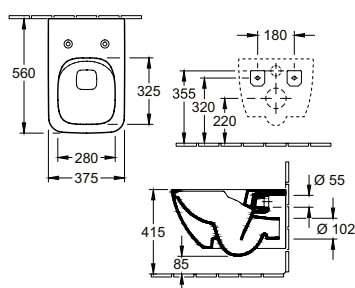

Venticello

Seinään asennettava WC-istuin, jossa on avoin huuhtelukaulus. Helppo ja nopea asennus Suprafix-järjestelmän avulla, jossa istuin asennetaan ilman näkyviä jääviä ruuveja. Seinäasennus asennustelineeseen, Katso sivu 12.

Ilman istuinkansia

4611R001	5652092	613,80 €
4611R0R1	5652101	717,96 €
9M79S101	5712045	290,16 €

Ilman istuinkansia, CeramicPlus (C+)

Valkoiset istuinkannet, slimseat, SC/QR