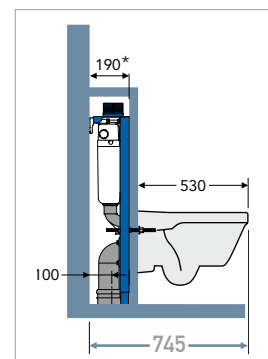

KORVATTU SEINÄÄN ASENNETTAVALLA WC-ISTUIMELLA. JOSSA ON TRIOMONT-ASENNUSTELINE

*) Esimerkissä näkyvät mitat, kun vedenpoistoputken keskikohta on 100 mm:n päässä seinästä.