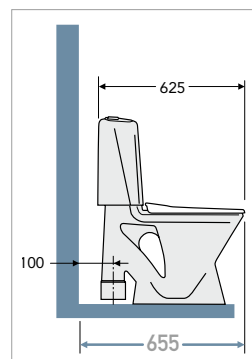

HYVÄ TIETÄÄ

Triomont on yksinkertainen ja joustava asennusteline sekä asentajan että kylpyhuoneen käyttäjän kannalta.

PARASTA LAATUA – KESTÄÄ 400 KILOA

Asennusteline ja kaikki materiaalit ovat erittäin laadukkaita. WC-istuimen Triomont-asennusteline täyttää tiukimmat testivaatimukset, eli 400 kg:n kuormituksen.

PUTKILIITÄNNÄT

WC-istuimen vesiliitäntä voidaan tehdä ylhäältä tai huuhtelusäiliön sivulta (katso mallikohtaiset asennusohjeet). Mukana erikoispitkä viemäri- ja huuhteluputki paksuihin seiniin. Huuhtelusäiliö soveltuu putki putkessa -liitäntään. Suojaputkien mitat voivat olla 18–28 mm. Toimitus sisältää epäkeskoisen viemärijakoputken 90/110 mm.

HELPOSTI SEINÄÄN ASENNETTAVA WC-ISTUIN

Triomont-asennusteline sopii useimpiin kylpyhuoneisiin ja sen ansiosta suuret ja kalliit remontit voidaan välttää. Asennustelineen vaatima lattiapinta-alan syvyys on vähintään 14 cm. Muutos ei välttämättä vie enemmän tilaa kuin lattiaan asennettava WC-istuin.

LATTIAAN ASENNETTU WC-ISTUIN