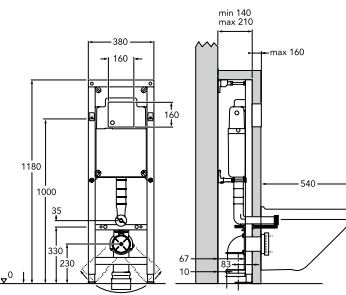

Triomont XS asennusteline Nordic³ seinä WC:llä ja painikkeella

Triomont XS asennusteline, korkea malli suoralle seinälle tai nurkkaan. Pneumaattinen painonappi, duo huuhtelu 4,5/3 litraa GB1921102060. Nordic³ seinä-WC, Hygienic Flush: avoin huuhtelukaulus, helpottaa puhtaanapitoa.

Triomont XS, duo huuhtelu 4,5/3 | Nordic³ HF WC:llä

LISÄVARUSTEET

Nurkkakannakkeet
Ylimääräinen seinäkannake (kun mukana tulevaa kannaketta ei voida käyttää)

Asennus: Piirroksen mukaisen (1000 mm) WC-istuimen istuinkorkeus 410-430 mm, riippuen WC-istuinmallista. Voidaan asennettaessa säätää enintään 610-630 mm:iin. Paino: 40,5 kg sis. pakkausmateriaalit. Triomont XT -asennusteline seinäkkeen päällä olevalle.

Tuotenro	LVI-nro	Hinta
GB1921102203	5752087	
GB1921102029	5752883	36,83 €
GB1921102027	5752882	36,83 €

TRIOMONT-ASENNUSTELINE, WC-ISTUIMELLE, JOSSA ULKOPUOLINEN HUUHTELUSÄILIÖ

- SINTEF-sertifioitu asennusteline, joka kuormitustestattu 400 kg.
- Viemärinti joko lattiaan tai seinään.
- Tyylikäs asennus, jossa viemäriputkia ei juurikaan jää näkyviin.
- Istumakorkeus valittavissa, 410-610 mm.
- Soveltuu kaikille seinäkiinnitteisille pesu- ja WC-istuimille, joiden asennus mitta on 180 tai 230 mm.