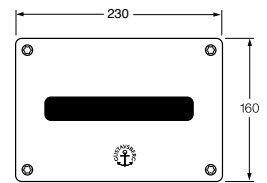

**1 SEINÄLLE
ASENNETTAVA
HUUHTELUPAINIKE**

Mekaaninen, kosketusvapaa
tai pneumaattinen painike
kiinnitetään seinään WC-
istuimen yläpuolelle.

Julkisiin tiloihin tarkoitetun
kosketusvapaan
seinäpainikkeen mitat
poikkeavat muista
seinäpainikkeista.

**2 TASON PÄÄLLE ASENNET-
TAVA HUUHTELUPAINIKE**

Mekaaninen tai pneumaattinen
painike kiinnitetään telineettä
varten rakennetun puoliseinän
päälle.