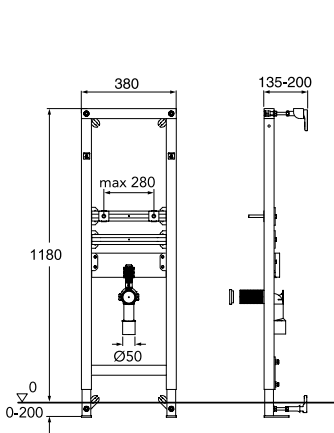

TRIOMONT-PESUALLASTELINE

- Siisti asennus, vain vähän näkyviä putkia
- Sopii kaikkiin pesualtaisiin, joiden pulttien välinen etäisyys on enintään 280 mm
- Kuormitustestattu 175 kg

Triomont -pesualtaan asennusteline

Triomont XS -pesuallasteline

LISÄVARUSTEET

Kulmakiinnike kulma-asennukseen
Ylimääräinen seinäkiinnike
(kun mukana tulevaa kiinnikettä ei voida käyttää).

Paino: 11 kg sis. pakkausmateriaali

Tuotenumero LVI-nro Hinta

GB1921102100	5752026	293,88 €
GB1921102029	5752883	36,83 €
GB1921102027	5752882	36,83 €

Triomont-pesuallastelineen toimituksen sisältö:

- Asennusteline sis. neljä seinäkiinnikettä.
- M12-kierretanko pesualtaan asennukseen.
- Ruuvit ja tulpat kiinnitystä varten.
- Viemärikulma ja kuminippa (Ø 32 mm).
- Asennusohjeet.

Lisäksi tarvitaan:

1. Pesuallas.
   - Pesuallashana.
   - Seinävesilukko.
2. Valikoima on nähtävissä osoitteessa www.gustavsberg.fi

NORDIC³-PESUALLAS

- Valmistettu hygieenisestä, kestävästä ja tiheästi sintratusta saniteettiposliinista
- Kätevä standardimittainen malli
- Pultti- tai kannakeasennus

410050 Nordic³-pesuallas, pultti- tai kannakeasennus 500 x 370 mm

Hanareiällä
Suositeltu kannakepituus 195 mm

Tuotenumero LVI-nro Hinta

41005001	5613145	119,04 €

410055 Nordic³-pesuallas, pultti- tai kannakeasennus 550 x 435 mm

Hanareiällä
Suositeltu kannakepituus 260 mm

41005501	5613146	119,04 €

*Kaikki hinnat ovat viitteellisiä ja sisältävät alv:n. Tarkat hintatiedot ovat saatavana jälleenmyyjiltämme. Pidätämme oikeuden mallistojen muutoksiin ja hinnankorotuksiin emmekä vastaa painovirheistä. Tarkista tiedot ennen hankintapäätöksiä.