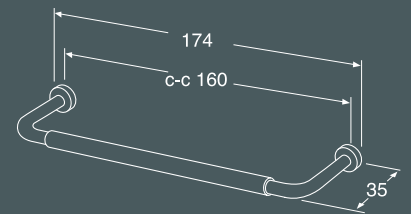

Vetimet ja nupit

Vetimet viimeistelevät kalusteen. Niiden avulla kylpyhuoneen ilmettä voidaan muuttaa trendikkästä tai modernista maalaishenkisemmäksi tai perinteisemmäksi. Vetimet ja nupit sopivat kaikkiin kylpyhuonekalusteisiimme. Monet nupeista ovat lisäksi asennettavissa seinään pyyhekoukuiksi.

Nupit

Vetimet