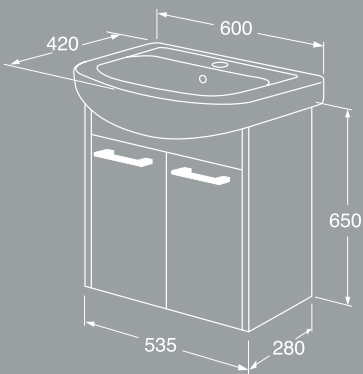

Nordic³ kylpyhuonekalusteet

Nordic³-sarjan kylpyhuonekalusteet on saatavilla kahdessa värissä, joissa kaapin runko ja ovi on sama kiva pinta. Pehmeällä sulkimella vaimentimet saranoissa, ovet sulkeutuvat aina pehmeä ja hiljainen. Kaappi toimitetaan täysin koottuna ja mitoitettuna jotka on mukautettu skandinaaviseen kylpyhuone.

Värit

Allaskaapit