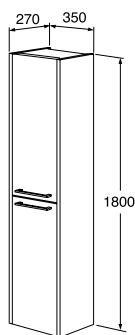

Väri	Tuotenro	LVI-nro
Kiiltävä valkoinen	GB71B03300E4	6021510
Vaalea puu	GB71B03300E9	6021511

Nordic³-peilikaappi

- Epäsymmetriset peiliovet
- Kaksi siirrettävää lasihyllyä
- LED-valaistus
- Muuntaja sisältyy
- Valon lämpötila 4000 K

- Tarkoitettu kiinteään seinäasennukseen
- Sähköasennukset edellyttävät ammattimaista sähköasentajaa
- Kotelointiluokka IP44
- Sisältää kaikki asennustarvikkeet
- Asennettavaksi kylpyhuoneen alueelle 2