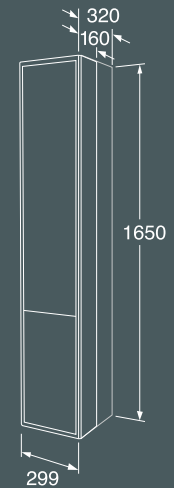

Korkeat kaapit