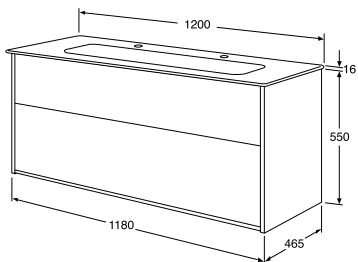

GB7199DRBL10

Painalluksella avautuva push open -toiminto 1000 mm:n laatikkoon, tilaa 1 kpl/laatikko

GB7199PU10

Leveys 1200 mm allas kiiltävä tai mattavalkoisena kaksi hanapaikkaa

Valkoinen - kiiltävä valkoinen allas	GB71ACVU12TM01
Valkoinen - mattavalkoinen allas	GB71ACVU12TMSW
Musta saarni - valkoinen kiiltävä allas	GB71ACVU12TK01
Musta saarni - mattavalkoinen allas	GB71ACVU12TKSW
Tuhkanharmaa - kiiltävä valkoinen allas	GB71ACVU12TL01
Tuhkanharmaa - mattavalkoinen allas	GB71ACVU12TLSW
Peach - kiiltävä valkoinen allas	GB71ACVU12T001
Peach - mattavalkoinen allas	GB71ACVU12T0SW