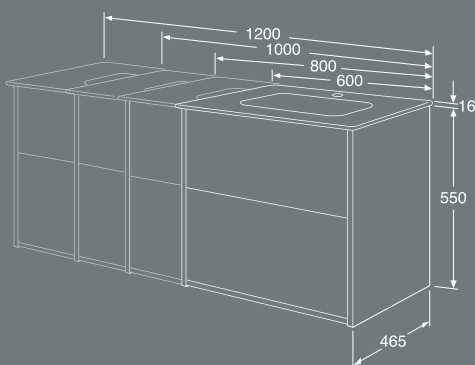

Pesualtaalla varustetut allaskaapit