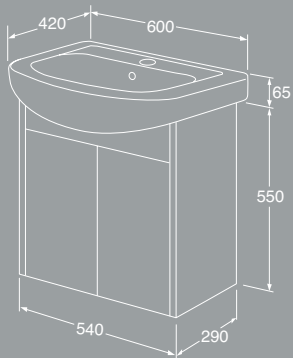

Allaskaapit