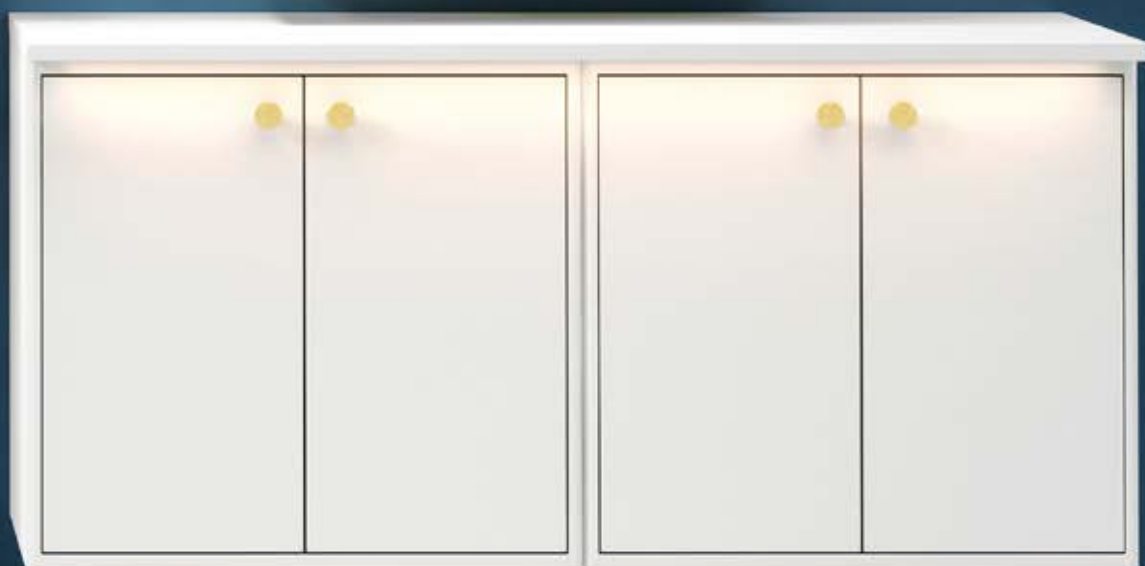

SEINÄKAAPIT

Myös seinäkaappeja on saatavana kahta eri syvyyttä, joten voit antaa luovuuden virrata. Kaapit voidaan sijoittaa vierekkäin, päällekkäin tai L-kirjaimen muotoon. Syvät kaapit sijoitetaan alariviin ja niiden yläpuolelle voidaan lisätä kaappeja. Yhdistelmämahdollisuudet ovat loputtomat. Pöytälevyn käytännöllinen valaisin lisää kylpyhuoneen viihtyisyyttä.