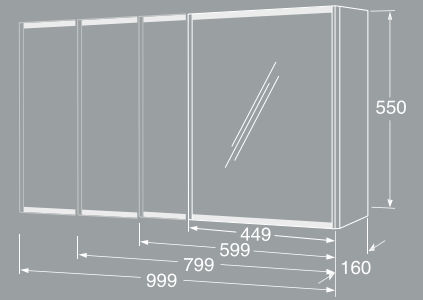

Graphic-kylpyhuonekalusteet

Graphic-kalusteet ovat hieman pienikokoisempia kuin useimmat muut kylpyhuonekalusteet. Muotoilu perustuu graafisiin muotoihin ja toistuviin mittoihin, minkä ansiosta Graphic-sarjan kalusteilla sisustaminen on erityisen helppoa – esimerkiksi kolme seinäkaappia ovat yhdessä täsmälleen yhtä korkeita kuin yksi korkea kaappi. Seinäkaappeja ja korkeita kaappeja on lisäksi saatavana kahta eri syvyyttä, joten ne sopivat sekä suuriin että pienempiin kylpyhuoneisiin. Samanväriset ovet ja rungot tuovat kylpyhuoneeseen harmonista tunnelmaa.

Peilikaapit