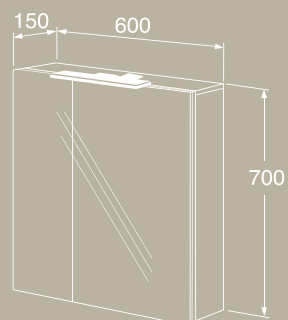

Peilikaapit