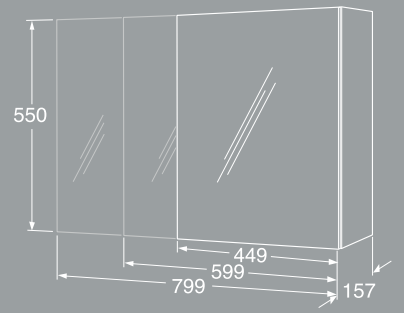

Graphic Base- kylpy- huonekalusteet

Suosittu Graphic-kalustesarjamme Graphic Base -valikoima tarjoaa yksinkertaisempaa muotoilua edullisempaan hintaan – jotta yhä useampi saisi nauttia toimivasta kylpyhuoneesta.

Monet Graphicin fiksuista ratkaisuista on säilytetty, mutta Graphic Base on saatavana ainoastaan valkoisena ja yksinomaan sileäpintaisilla ovilla, mikä helpottaa hanojen ja muiden lisävarusteiden valintaa. Haluamme, että jokainen voi saada kauniin ja käytännöllisen kylpyhuoneen helposti ja kohtuuhintaan.

Peilikaapit