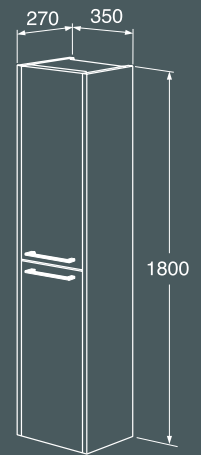

Korkeat kaapit