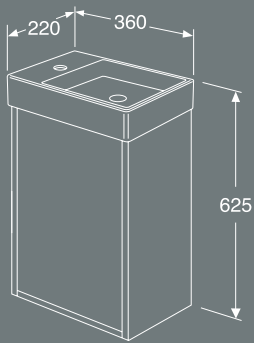

Pesualtaalla varustetut allaskaapit