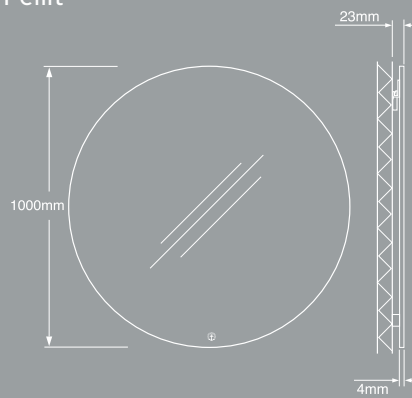

Peilit ja valaisimet

Myös valaistukseen on kiinnitettävä huomiota. Liian himmeä tai voimakas valaistus hankaloittaa kylpyhuoneen käyttöä. Suosittelemme yleisvalon lisäksi ainakin yhtä, kasvoihin suunnattua kohdevalaisinta. Kiinnitä huomiota myös peileihin, sillä ne heijastavat valoa ja lisäävät tilan tuntua.

Valaisimet

Värit

Peilit

Peili valolla