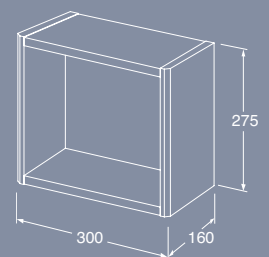

Säilytyskuutio