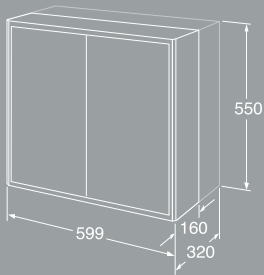

Seinäkaapit