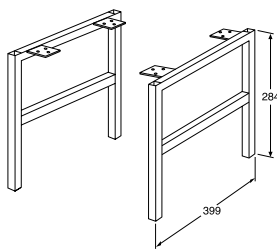

GB7199DRBL12

Painalluksella avautuva push open -toiminto 1200 mm:n laatikkoon, tilaa 1 kpl/laatikko

GB7199PU12

Jalkakehikko säädettävillä jaloilla

- Tekee kylpyhuoneesta välittömästi kalustetun näköisen, saatavana valkoisena ja mustana
- Jalkakehikko allaskaappiin (kaappi on aina kiinnitettävä seinään)