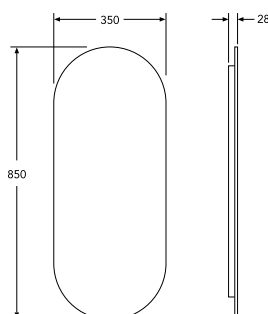

Väri	Tuotenro	LVI-nro
Kapea kylpyhuoneen peili, jossa taustavalo	GB7199ML35