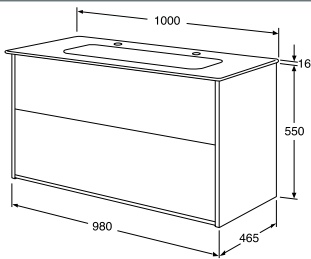

Leveys 1000 mm mattamusta pesualtaalla kaksi hanapaikkaa

Valkoinen	GB71ACVU10TM382
Musta saarni	GB71ACVU10TK382
Tuhkanharmaa	GB71ACVU10TL382
Peach	GB71ACVU10T0382

Laatikon lokerikko 1000 mm, sopii ainoastaan alalaatikkoon.