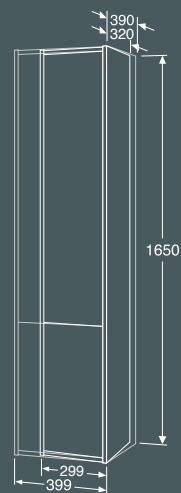

Musta saarni

Peach

Korkeat kaapit

Peilit ja peili- ja peilikaappiva- laistus

VETIMET JA NUPIT

Vetimet ja nupit sopivat kaikkiin kylpyhuonekalusteisiimme. Monet nupeista ovat lisäksi asennettavissa seinään pyyhkekoukuiksi. Koko valikoima löytyy sivulta 56.