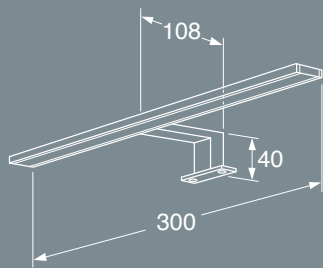

Peilit ja valaisimet

Myös valaistukseen on kiinnitettävä huomiota. Liian himmeä tai voimakas valaistus hankaloittaa kylpyhuoneen käyttöä. Suosittelemme yleisvalon lisäksi ainakin yhtä, kasvoihin suunnattua kohdevalaisinta. Kiinnitä huomiota myös peileihin, sillä ne heijastavat valoa ja lisäävät tilan tuntua.

Valaisimet