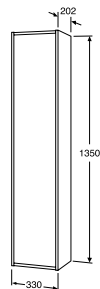

Artic Small korkea kaappi, jossa peiliovi

- Tilaa säästävä muotoilu ja toimivat säilytysratkaisut pieneen vieraskylpyhuoneeseen
- Kaappi toimitetaan valmiiksi koottuna
- 1 kiinteä ja 2 siirrettävää hyllyä
- Soft Close, Pehmeästi sulkeutuva ovi
- Käännettävä, vasemmalle tai oikealle sulkeutuva ovi
- Materiaali: kosteutta kestävä lastulevy kylpyhuonekäyttöön
- Ovessa sijaiseva peili tarjoaa lisätoimintoja viemättä enemmän tilaa
- Kahva erikseen myytävänä

Väri	Tuotenro	LVI-nro
Valkoinen	GB71ACTC34TM	
Musta saarni	GB71ACTC34TK	
Tuhkanharmaa	GB71ACTC34TL	
Peach	GB71ACTC34T0	

Viemärisarja ja pohjaventtiili

- Pop up pohjaventtiilitulpa
- Sopi lattiaan tai senän suunnatulle viemäriputkelle