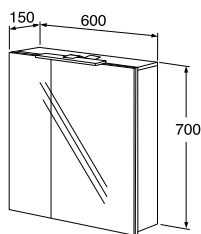

Väri	Tuotenro	LVI-nro
Kiiltävä valkoinen	GB71A47900E4	6021512
Vaalea puu	GB71A03300E9	6021513