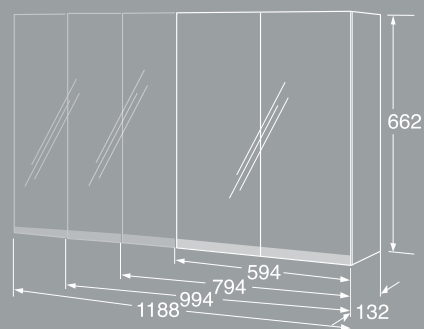

Artic- kylpy- huonekalusteet

Artic-sarjan ajaton muotoilu tuo kauneutta jokaiseen kylpyhuoneeseen. Artic on pelkistetty tuotesarja, mutta sarjan kaappeihin mahtuu kaikki, mitä haluat kylpyhuoneessasi säilyttää.

Kalusteet ovat vakiokokoisia ja tarjoavat runsaasti säilytys- ja laskutilaa, sekä useita käteviä yksityiskohtia. Samanväriset ovet ja rungot tuovat kylpyhuoneeseen harmonista tunnelmaa.

Peilikaapit