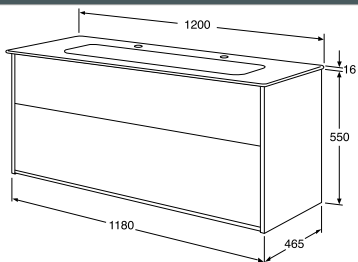

Leveys 1200 mm mattamusta pesualtaalla kaksi hanapaikkaa

Valkoinen	GB71ACVU12TM38
Musta saarni	GB71ACVU12TK38
Tuhkanharmaa	GB71ACVU12TL38
Peach	GB71ACVU12T038