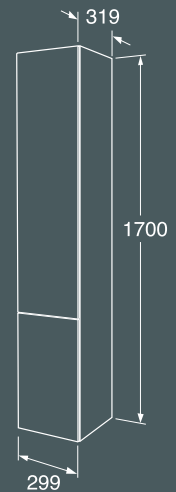

Korkeat kaapit