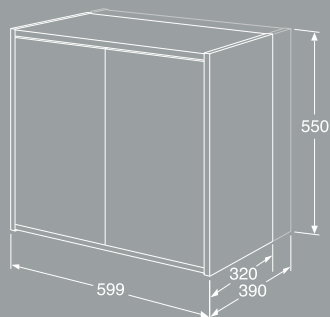

Seinäkaapit