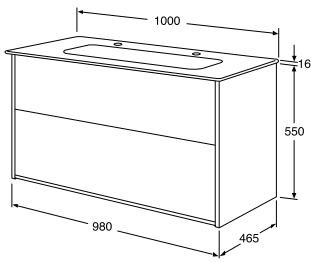

Väri

Tuotenro

LVI-nro

Leveys 1000 mm allas kiiltävä tai mattavalkoisena kaksi hanapaikkaa

Valkoinen - kiiltävä valkoinen allas	GB71ACVU10TM012
Valkoinen - mattavalkoinen allas	GB71ACVU10TMSW2
Musta saarni - valkoinen kiiltävä allas	GB71ACVU10TK012
Musta saarni - mattavalkoinen allas	GB71ACVU10TKSW2
Tuhkanharmaa - kiiltävä valkoinen allas	GB71ACVU10TL012
Tuhkanharmaa - mattavalkoinen allas	GB71ACVU10TLSW2
Peach - kiiltävä valkoinen allas	GB71ACVU10T0012
Peach - mattavalkoinen allas	GB71ACVU10T0SW2