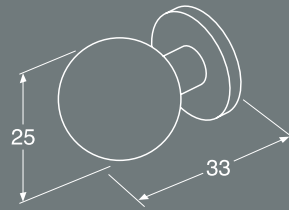

Vetimet ja nupit

Vetimet viimeistelevät kalusteen. Niiden avulla kylpyhuoneen ilmettä voidaan muuttaa trendikkästä tai modernista maalaishenkisemmäksi tai perinteisemmäksi. Vetimet ja nupit sopivat kaikkiin kylpyhuonekalusteisiimme. Monet nupeista ovat lisäksi asennettavissa seinään pyyhekoukuiksi.

Nupit

Vetimet