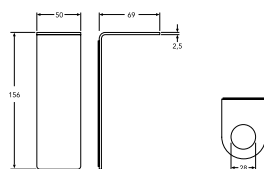

Saippua-annostelijan seinään asennusta varten

- Tyylikääs seinäteline saippuapumpulle
- Kiinnitys vahvalla kaksipuolisella teipillä

Väri	Tuotenro	LVI-nro
Kromi	GB7199SDCR	
Musta	GB7199SDBL	

Peili, jossa taustavalo

- Taustavalaistu peili miellyttävään tunnelmavalaisuun
- IP44-luokitus
- Valonlähde: LED
- Virta: 14 W
- Väriin lämpötila: 4 000 K
- Luumen: 1 392 lm
- Ei himmennettävä
- Valonlähde sisältyy
- Jännite: 220-240 V
- Suojausluokka: 2
- Muuntaja sisältyy
- Sähköasennukset edellyttävät ammattimaista sähköasentajaa