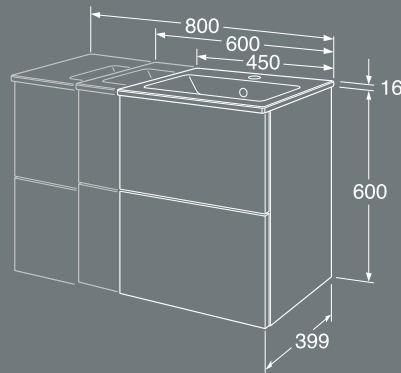

Pesualtaalla varustetut allaskaapit