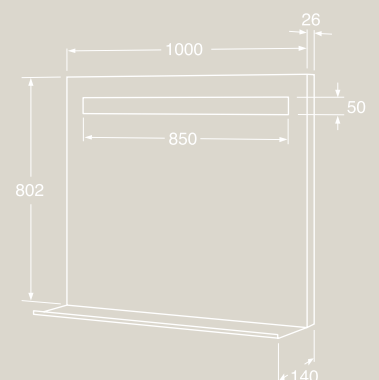

Peili valolla