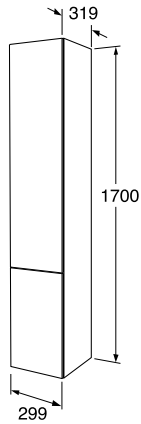

Graphic Base -korkea kaappi

- Pehmeästi sulkeutuvat ovet
- Ovien käisyys on vaihdettavissa
- Neljä siirrettävää lasista hyllytasoa
- Materiaali: kylpyhuoneisiin soveltuva kosteudenkestävä lastulevy

- Helposti ja nopeasti asennettava kiinnitysjärjestelmä
- Lisävarusteena ulosvedettävä pyykkikori
- Samat materiaalit ja värit kalusteiden rungoissa, ovissa ja laatikoissa
- Valittavana useita erityyppisiä vetimiä