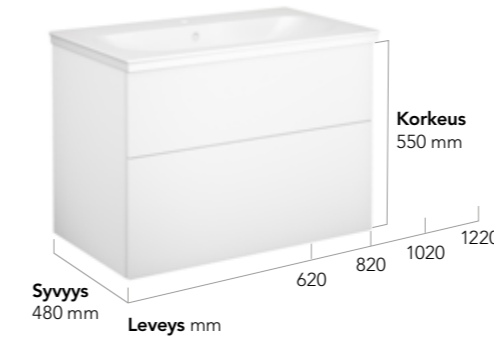

ALLASKAAPPIPAKETIT