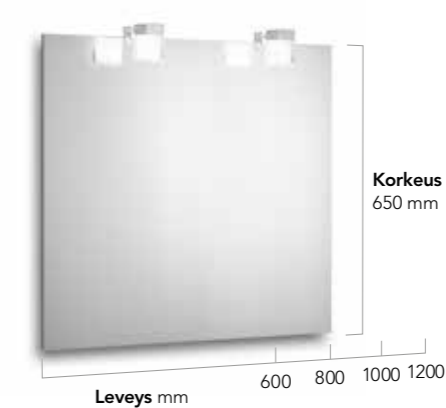

KORKEA GRAPHIC-KAAPPI

- Kaksi syvyysovaihtoehtoa tuovat joustavuutta myös pieneen kylpyhuoneeseen.
- Syvyyksiltään lyhyempi kaappi (160 mm) mahtuu myös pieneen kylpyhuoneeseen.
- Syvemmässä mallissa (320 mm) kätevä säilytysratkaisu yläovessa.
- Pehmeästi sulkeutuvat ovet.
- Ovien käsisyys on vaihdettavissa.
- Kiinteä puinen hyllytaso ja neljä siirrettävää lasista hyllytasoa.
- Graphic-sarjan kaappeja voidaan yhdistellä mielen mukaan.
- Korkea kaappi on yhtä korkea kuin kolme Graphic-seinäkaappia.
- Kolme tyylikästä väriovivaihtoehtoa.
- Kalusteiden runko ja laatikostot samanväriset.
- Materiaali: kosteisiin tiloihin soveltuvaa MDF-levyä.
- Helppo ja nopea kiinnitysjärjestelmä.
- Valittavana useita erityyppisiä nuppeja ja vetimiä sivulta 28.

SYVYYS 160 MM

Korkea Graphic-kaappi

Väri: Valkoinen sileäpintainen
Mitat*: Leveys 300 mm.
Korkeus 1650 mm.
Syvyys 160 mm

Art-nro: GB71GCTC16DH
LVI-nro: 6021584

Korkea Graphic-kaappi

Väri: Harmaa sileäpintainen
Mitat*: Leveys 300 mm.
Korkeus 1650 mm.
Syvyys 160 mm

Art-nro: GB71GCTC16GR
LVI-nro: 6021585

Korkea Graphic-kaappi

Väri: Valkoinen urapintainen
Mitat*: Leveys 300 mm.
Korkeus 1650 mm.
Syvyys 160 mm

Art-nro: GB71GCTC16WS
LVI-nro: 6021586

SYVYYS 320 MM

Korkea Graphic-kaappi

Väri: Valkoinen sileäpintainen
Mitat*: Leveys 300 mm.
Korkeus 1650 mm.
Syvyys 320 mm

Art-nro: GB71GCTC32DH
LVI-nro: 6021587

Korkea Graphic-kaappi

Väri: Harmaa sileäpintainen
Mitat*: Leveys 300 mm.
Korkeus 1650 mm.
Syvyys 320 mm

Art-nro: GB71GCTC32GR
LVI-nro: 6021588

Korkea Graphic-kaappi

Väri: Valkoinen urapintainen
Mitat*: Leveys 300 mm.
Korkeus 1650 mm.
Syvyys 320 mm

Art-nro: GB71GCTC32WS
LVI-nro: 6021589

*) Tuotteiden tarkat mitat ovat osoitteessa www.gustavsberg.fi.