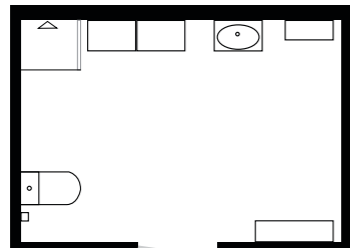

GRAPHIC SOPII KAIKKIIN KYLPYHUONEISIIN

3M²

MINIMAALISET PINNAT

Graphic on ihanteellinen sarja pieniin, pitkänmallisiin, kulmikkaisiin ja ahtaisiin kylpyhuoneisiin. Käytännöllinen muotoilu ja kaappien mitat, syvyys vain 160 mm seinäkaapeissa ja korkeissa kaapeissa sekä leveys vain 450 mm allaskaapissa, mahdollistavat useita ja entistä parempia sisustusratkaisuja. Saat mahdollisimman suuret säilytystilat sekä runsaasti laskutilaa kaikelle, jonka haluat saada esille pienessä kylpyhuoneessa.

6M²

ERINOMAINEN MUOTOILU

Graphic-sarjan etuihin kuuluu myös se, mitä niissä ei ole. Kalusteissa ei ole kokonaisvaikutelmaa häiritseviä kiinnikkeitä. Niissä ei ole silmiinpistäviä yksityiskohtia. Ne eivät myöskään ole mitoiltaan liian suuret, mikä saa keskikokoisen kylpyhuoneen tuntumaan suuremmalta. Seinäkaappeja ja korkeita kaappeja on lisäksi saatavana kahta eri syvyyttä, joten ne sopivat sekä suuriin että pienempiin kylpyhuoneisiin.

10M²

KUIN YKSI KOKONAISUUS

Perusajatuksena on mahdollisimman runsaasti säilytystilaa minimaalisella tilankäytöllä. Käytännöllisyys ei kuitenkaan ole mitään ilman erinomaista muotoilua. Riippumatta siitä, miten kylpyhuone sisustetaan Graphic-kalusteilla, kaikki sarjan osat toimivat yhtenäisenä kokonaisuutena. Muotoilu perustuu yhtenäisiin linjoihin ja toistuviin mittoihin. Esimerkiksi kolme seinäkaappia ovat yhdessä täsmälleen yhtä korkeita kuin yksi korkea kaappi. Suuressa kylpyhuoneessa kokonaisvaikutelma on harmoninen ja kaunis.