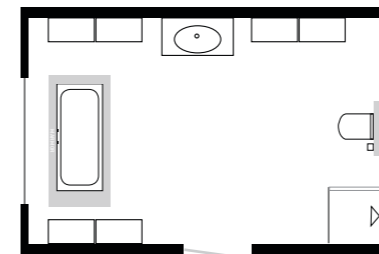

ERINOMAINEN MUOTOILU

Graphic-sarjan etuihin kuuluu myös se, mitä niissä ei ole. Kalusteissa ei ole kokonaisvaikutelmaa häiritseviä kiinnikkeitä. Niissä ei ole silmiinpistäviä yksityiskohtia. Ne eivät myöskään ole mitoiltaan liian suuret, mikä saa keskikokoisen kylpyhuoneen tuntumaan suuremmalta. Seinäkaappeja ja korkeita kaappeja on lisäksi saatavana kahta eri syvyyttä, joten ne sopivat sekä suuriin että pienempiin kylpyhuoneisiin.

10M²