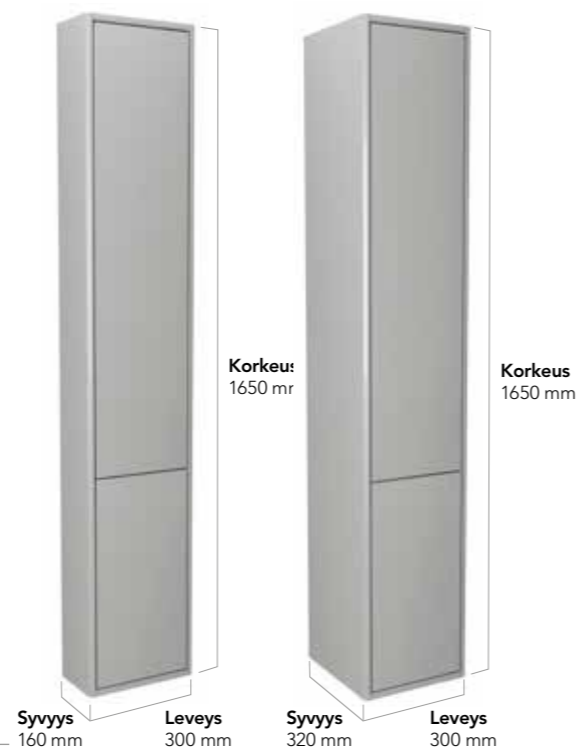

ALLASKAAPPIPAKETIT

SEINÄKAAPIT

PEILIKAAPIT

KORKEAT KAAPIT

PEILIVALAISIMET

VETIMET JA NUPIT

Vetimet viimeistelevät kalusteen. Niiden avulla voit muuttaa kylpyhuoneen ilmettä trendikkääksi, moderniksi tai maalaisromanttiseksi. Malliston vetimet ja nupit sopivat kaikkiin kylpyhuonekalusteisiin. Useimmat nupit voidaan myös kiinnittää seinälle pyyhkekoukuiksi. Löydät koko valikoiman sivulta 28.