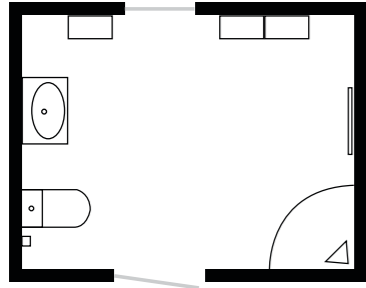

YKSI KYLPYHUONE – KOLME ERILAISTA VAIKUTELMAA

VALOISA JA RAIKAS

Ajaton muotoilu ja suuri valikoima etulevyjä ja vetimiä tekevät Artic-sarjasta muuntautuvan. Vaaleassa ja ilmavassa kylpyhuoneessa sileät, valkoiset etulevyt ja kiiltävät, metalliset yksityiskohdat sekä hanoissa että vetimissä ovat tärkeä osa ensivaikutelmaa: raikkautta!