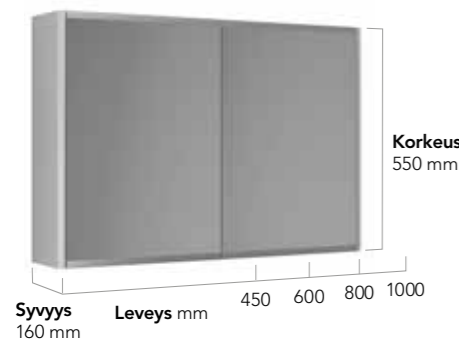

PEILIKAAPIT