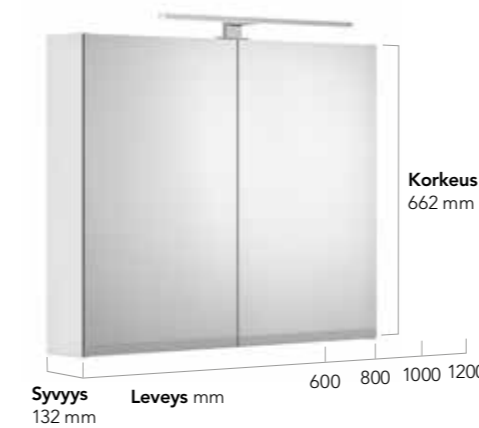

PEILIKAAPIT