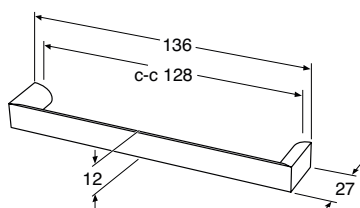

GB7199H2CW096

19,20

Kromi / musta metalli, kiinnitysväli 128 mm

6021671

GB7199H2CW128

19,20

Vedin H4

Musta, kiinnitysväli 128 mm