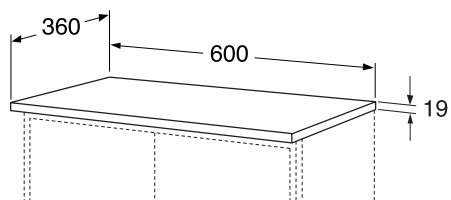

Graphic 600 x 360 mm pöytälevy

Seinäkaappiin, jonka syvyys on 320 mm

- Valkoinen, valaistuksella, IP 44
- Harmaa, valaistuksella, IP 44
- Vihreä, valaistuksella, IP 44

6021598	GB71GCTP6032DH	435,00
6021601	GB71GCTP6032GR	519,00
6021765	GB71GCTP6032GN	568,00