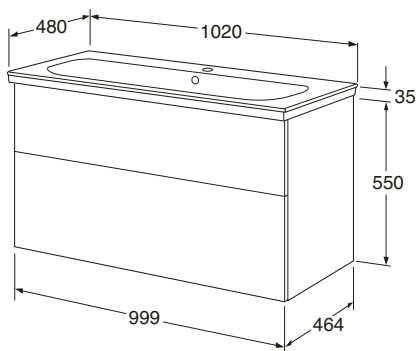

Artic 1020 x 480 mm allaskaappipaketti

- Valkoinen, integroitu vedinlista, pesuallas hanareiällä
- Valkoinen, integroitu vedinlista, pesuallas kahdella hanareiällä
- Musta tammi, pesuallas hanareiällä
- Musta tammi, pesuallalla ja pesuallas kahdella hanareiällä

LVI-nro	Tuotenro	Hinta ALV 0%
6021612	GB714810AGWB1	890,00
6021613	GB714810AGWB2	890,00
6021622	GB714810BLWB1	1118,00
6021623	GB714810BLWB2	1118,00

Kaluste saatavissa myös ilman allasta

Katso vetimet sivulta 47–48