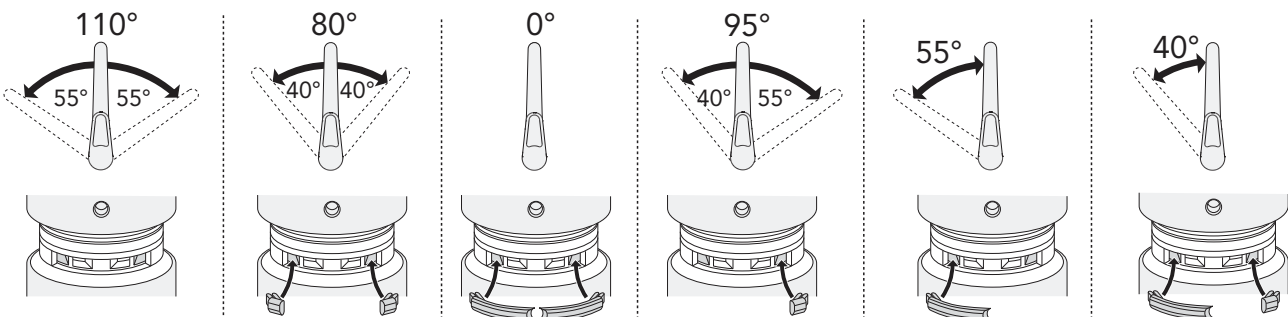

keittiöhanoille (ei sovellu Coloricsarjan hanoille)

LVI-nro 6470033

Tuotenro GB41638457

24,60

Kaarijuoksuputkellisen keittiöhanan kääntösäde

Matalan keittiöhanan kääntösäde ↓

	LVI-nro	Tuotenumero	Hinta ALV 0%
<p>Nautic-seinähanat</p>			
<p>Nautic-seinähana, c-c 150</p> <p>Virtaama (300 kPa): 0,205 l/s Painehäviö virtaamalla (0,2 l/s) 286 kPa</p> <p>Liitin kun tulee vaihdin ja/tai D-putki</p>	6371602	GB41216014	214,00
		GB4165028901	
<p>Nautic seinähana, c-c 150</p> <p>Kääntyvä yläpuolinen juoksuputki</p>	6371603	GB41216024	228,00
	6570351	GB41650305	63,00
<p>Nautic-termostaattihana, c-c 150</p> <p>215304 kromi (Poistuva tuote) Takaiskuventtiilit, sihdit vesiliitäntöissä. Lämpötilarajoitin 38°C. Keraaminen säätöosa Virtaama 300 kPa 0,46 l/s Painehäviö virtaamalla (0.2 l/s) 57 kPa Termostaattiosa Tyypinhyväksynät VTT-RTH-05234-08 ja EUFI29-20003603-TH3</p>	6371521	GB41215304	284,00
	6470023	GB41638334 01	86,00
<p>Uusi Nautic-termostaattihana, c-c 150</p> <p>kromi, lähtö alas kromi, lähtö alas, lyijytön</p>	6371618	GB41212304 GB412123040	248,00 321,00
<p>Nautic termostaattihana, c-c 150 juoksuputki</p> <p>kromi, kiinteä juoksuputki kromi, kääntyvä juoksuputki</p>	6371626 6371628	GB41212333 GB41212323	392,00 259,00
<p>Nautic termostaattihana, c-c 150 85 mm juoksuputki</p> <p>kromi kromi, lyijytön</p>	6371627	GB41212352 GB412123520	286,00 360,00