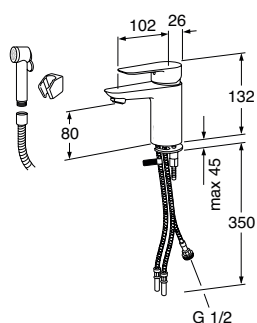

Atlantic pesuallashana, käsisuihkulla

Kromi

6170044

GB41215147

255,00

Virtaama 300 kPa 0.14 l/s
Painehäviö virtaamalla (0.1 l/s) 158 kPa
Tyypin hyväksyntä EUFI29-20003603-TH2
Ääniluokka 1

Keraaminen säätöosa

6470291

GB41637393

51,00