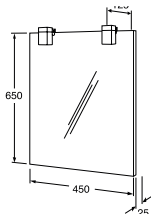

Poistuva tuote, tarkista saatavuus

Artic peilit

Värilämpötila 3000K

LED-valaisimet

Artic 450 x 650 mm peili

Ilman valaisinta

Kahdella valaisimella, IP 44

6021726

GB7148804500U

134,00

6021725

GB7148804500

352,00