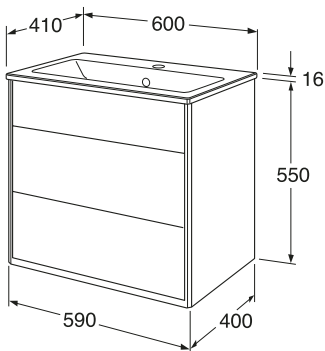

891,00

Vihreä/sileäpintainen, pesualtaalla

6021747

GB71GCVU45GNWB

932,00

Kaluste saatavana myös ilman allasta

Katso vetimet sivulta 47–48

Graphic 600 x 410 mm allaskaappipaketti