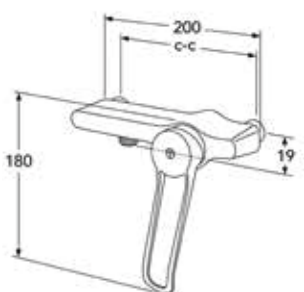

Nautic Care-suihkusekoittaja, c-c 150,
lyijytön

6371606	GB41216014064	324,00