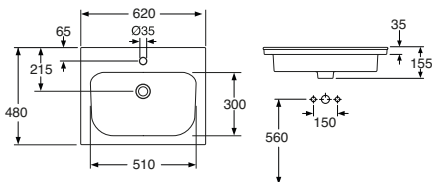

Posliinutuotteiden hinnat voimassa 1.3.2023 alkaen

**Artic -pesualtaat
(sopii allaskaappiin)
kannake kiinnitys**

Artic 600 x 480 mm

Hanareikä ylivuotoaukolla

5613174

4G006001

330,00