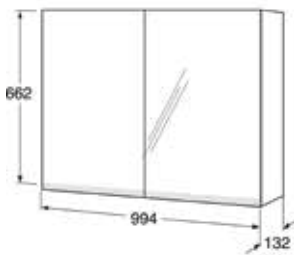

Artic-peilikaappi