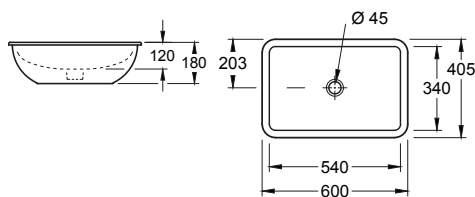

Loop & Friends, ylivuotoaukolla
altakiinnitettävä

61630001

483,00