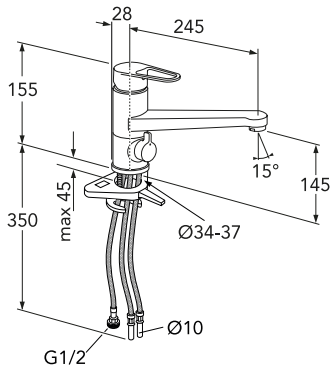

Uusi Nautic-keittiöhanat

Uusi Nautic, keittiöhanat, kromi

Uusi Nautic keittiöhana,
matala juoksuputki
Keraaminen säätöosa
Virtaama (300 kPa): 0,122 l/s
Painehäviö virtaamalla (0,2 l/s) 811 kPa

LVI-nro 6270873 Tuotenro GB41206055 Hinta ALV 0% 199,00

6470291 GB41637393 51,00

Uusi Nautic **lyijytön** keittiöhana,
matala juoksuputki
Keraaminen säätöosa
Virtaama (300 kPa): 0,117 l/s
Painehäviö virtaamalla (0,1 l/s) 163 kPa

6270877 GB412060550 267,00

6470092 GB41639567 01 51,00

Uusi Nautic keittiöhana,
matala juoksuputki
PK-venttiilillä
Keraaminen säätöosa
Virtaama (300 kPa): 0,122 l/s
Painehäviö virtaamalla (0,2 l/s) 811 kPa

6270874 GB41206095 273,00

6470291 GB41637393 51,00

Uusi Nautic **lyijytön** keittiöhana,
matala juoksuputki
Astianpesukoneliitântä
Keraaminen säätöosa
Virtaama (300 kPa): 0,117 l/s
Painehäviö virtaamalla (0,1 l/s) 163 kPa

6270879 GB412060950 302,00

6470092 GB41639567 01 51,00

Uusi Nautic keittiöhana,
korkea juoksuputki
Keraaminen säätöosa
Virtaama (300 kPa): 0,113 l/s
Tyyppihväksyntä EUFI29-20003603-TH1
Ääniluokka 1

6270859 GB41206056 219,00

6470092 GB41639567 01 51,00

Uusi Nautic **lyijytön** keittiöhana
korkea juoksuputki
Keraaminen säätöosa
Virtaama (300 kPa): 0,113 l/s
Tyyppihväksyntä EUFI29-20003603-TH1
Ääniluokka 1

6270871 GB412060560 267,00

6470092 GB41639567 01 51,00