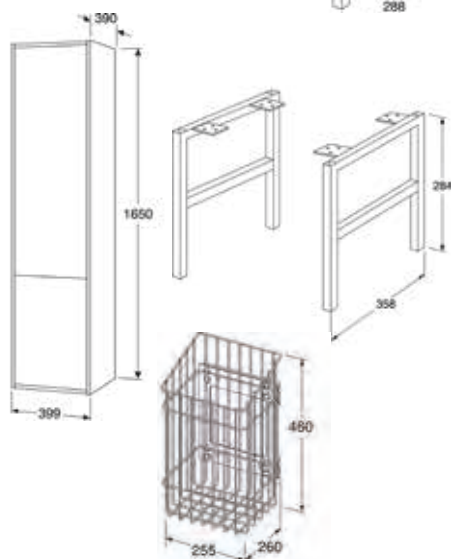

Artic-kaappi, korkea
1650 x 400 x 390 mm

Valkoinen
Musta saarni
Tuhkanharmaa
Peach

Jalkakehikko säädettävillä jaloilla
390 mm leveään kaappiin

Valkoinen
Mattamusta

	GB71ACTC40TM	899,00
	GB71ACTC40TK	1082,00
	GB71ACTC40TL	899,00
	GB71ACTC40T0	899,00

Korkeaan kaappin alaosaan
sopiva pyykkikori

	GB71ACLF39WM	240,00
	GB71ACLF39BL	227,00

	GB71GBLB30	210,00