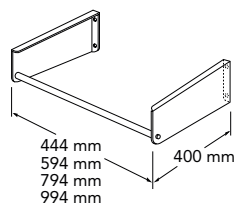

Pesuellaskannake Graphic

Valkoinen/kromi

- 45 cm
- 60 cm
- 80 cm
- 100 cm

5682005	GB71GCBR45DH	187,00
5682006	GB71GCBR60DH	191,00
5682007	GB71GCBR80DH	196,00
5682008	GB71GCBR10DH	233,00