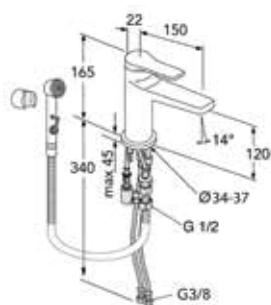

Epic-pesuallashanat

Epic pesuallashana

Kromi

6170052

GB41219951

Hinta
ALV 0%

Harjattu messinki

6170053

GB41219951 24

194,00
224,00

Mattamusta

6170054

GB41219951 53

224,00

Virtaama 300 kPa 0,156 l/s

ainehävio virtaamalla (0.2 l/s) 494 kPa

Keraaminen säätöosa

GB41639775 01

Epic pesuallashana, käsisuihku

Kromi

6170080

GB41219961

319,00

Messinki

6170081

GB41219961 24

435,00

Mattamusta

6170082

GB41219961 53

435,00