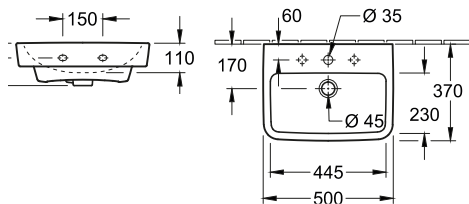

O.Novo, ylivuotoaukolla
hanareiällä

43445001

123,00