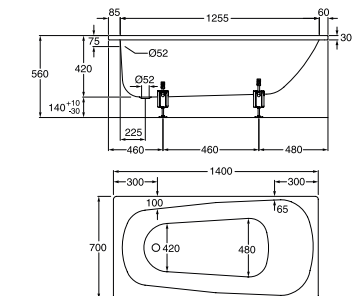

Upotettavat ammeet

3400 Upotettava amme 1400x700

Ylivuodolla

5812277

GB2083400100

646,00

Jalusta ammeelle

5812232

GB208B231500

131,00

Pohjaventtiili, ylivuotosarja ja

poistoputki

5813681

GB2924300155

236,00

Tulppa ja säädin tulpalle

5813690

GB2924300156

51,00

Poistuva tuote, tarkista saatavuus.