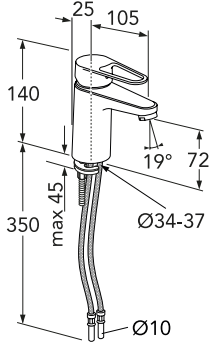

Uusi Nautic -pesuallashanat

Uusi Nautic, pesuallashanat, kromi

Uusi Nautic pesuallashana
Keraaminen säätöosa
Virtaama (300 kPa): 0,074 l/s
Energialuokka A , Tyypihyväksyntä
EUFI29-20003603-TH2, Ääniluokka 1

Uusi Nautic **lyijytön** pesuallashana,
Keraaminen säätöosa
Virtaama (300 kPa): 0,074 l/s
Energialuokka A, Tyypihyväksyntä
EUFI29-20003603-TH2, Ääniluokka 1

Uusi Nautic pesuallashana, käsisuihku
Keraaminen säätöosa
Virtaama (300 kPa): 0,074 l/s
Energialuokka A, Tyypihyväksyntä
EUFI29-20003603-TH2, Ääniluokka 1

Uusi Nautic **lyijytön** pesuallashana,
käsisuihku
Bideekahva, itsestäänsulkeutuva

Uusi Nautic pesuallashana, käsisuihku
Astianpesukoneliitäntä
Keraaminen säätöosa
Virtaama (300 kPa): 0,065 l/s
Energialuokka A

Uusi Nautic pesuallashana,
150 mm juoksuputki
Keraaminen säätöosa
Virtaama (300 kPa): 0,074 l/s
Energialuokka A, Tyypihyväksyntä
EUFI29-20003603-TH2, Ääniluokka 1

Korotuspala 51mm

Uusi Nautic **lyijytön** pesuallashana,
150 mm juoksuputki
Keraaminen säätöosa
Virtaama (300 kPa): 0,074 l/s
Energialuokka A, Tyypihyväksyntä
EUFI29-20003603-TH2, Ääniluokka 1

Korotuspala 51mm

LVI-nro	Tuotenro	Hinta ALV 0%
6170058	GB41216047	150,00
6470092	GB41639567 01	51,00
6170066	GB412160470	217,00
6470092	GB41639567 01	51,00
6170061	GB41216147	255,00
6470092	GB41639567 01	51,00
6170068	GB412161470	356,00
6575160	GB41633860 33	26,10
6170062	GB41216187	325,00
6470092	GB41639567 01	51,00
6170069	GB41216045	255,00
6470092	GB41639567 01	51,00
	GB41650321 01	76,00
6170073	GB412160450	318,00
6470092	GB41639567 01	51,00
	GB41650321 01	76,00