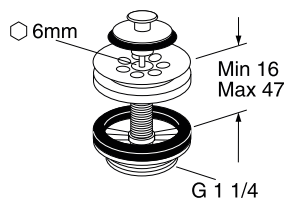

Pohjaventtiili tulpallinen

altaalle ylivuodolla

- ilman tulpaa voidaan käyttää
altaalle, jossa ei ole ylivuotoaukkoa

Kromi

GB41637445

32,60