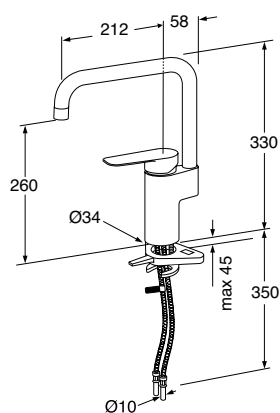

Atlantic-keittiöhana

Atlantic keittiöhana

Kromi

6270832

GB41205058

219,00

Virtaama 300 kPa 0,19 l/s
Painehäviö virtaamalla (0.2 l/s) 350 kPa
Tyypin hyväksyntä EUFI29-20003603-TH1,
Ääniluokka 2

Keraaminen säätöosa

6470291

GB41637393

51,00

Kromi, **lyijytön**

6270833

GB41205058 0

270,00

Virtaama 300 kPa 0,12 l/s
Painehäviö virtaamalla (0.12 l/s) 220kPa,
(max 7 l/min)

Tyypin hyväksyntä EUFI29-20003603-TH1,
Ääniluokka 1

Keraaminen säätöosa

6470092

GB41639567 01

51,00