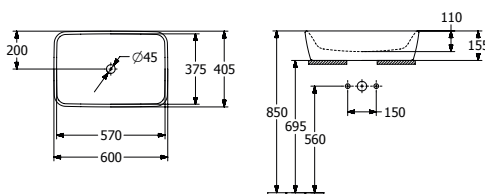

Architectura, ylivuotoaukolla
tasolle asennettava

5A276001

342,00

Löydät laajan Villeroy & Boch-
pesuallasvalikoiman:
www.villeroy-boch.fi