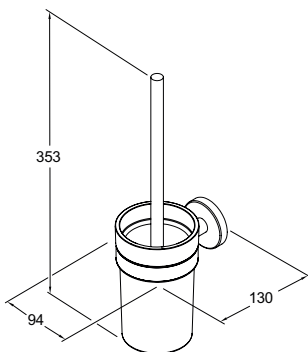

WC-harja ja teline, kromi

5772873

GB41103710

63,00

WC-varaharja

5772887

GB41639746 01

6,40