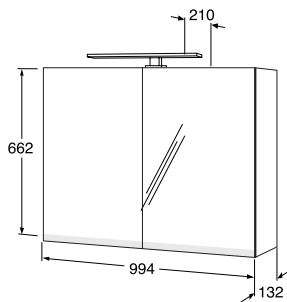

661,00

Musta tammi

Poistuva tuote, tarkasta saatavuus.

6021665

GB71488880BO

800,00

Artic 1000 x 660 mm peilikaappi

Musta tammi