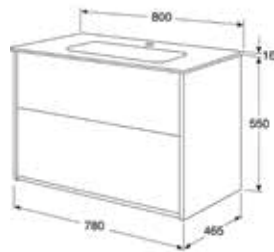

Artic-allaskaapit pesualtaalla

Push open -mekanismi

allaskaappien laatikoille kts. s. 39

Hyvä vaihtoehto, jos et halua asentaa
allaskaapin laatikoihin vetimiä

Artic-allaskaappipaketti
valkoisella pesualtaalla 600 x 470 mm

Valkoinen
Musta saarni
Tuhkanharmaa
Peach

Artic-allaskaappipaketti
Ebony pesualtaalla 600 x 470 mm

Valkoinen
Musta saarni
Tuhkanharmaa
Peach

Artic-allaskaappipaketti
valkoisella pesualtaalla 800 x 470 mm

Valkoinen
Musta saarni
Tuhkanharmaa
Peach

Artic-allaskaappipaketti
Ebony pesualtaalla 800 x 470 mm

Valkoinen
Musta saarni
Tuhkanharmaa
Peach

Artic-allaskaappipaketti
valkoisella pesualtaalla 1000 x 470 mm

Valkoinen
Musta saarni
Tuhkanharmaa
Peach

Artic-allaskaappipaketti
Ebony pesualtaalla 1000 x 470 mm

Valkoinen
Musta saarni
Tuhkanharmaa
Peach

LVI-nro	Tuotenro	Hinta ALV 0%
	GB71ACVU60TM01	1019,00
	GB71ACVU60TK01	1377,00
	GB71ACVU60TL01	1019,00
	GB71ACVU60T001	1019,00
	GB71ACVU60TM33	1100,00
	GB71ACVU60TK33	1458,00
	GB71ACVU60TL33	1100,00
	GB71ACVU60T033	1100,00
	GB71ACVU80TM01	1265,00
	GB71ACVU80TK01	1651,00
	GB71ACVU80TL01	1265,00
	GB71ACVU80T001	1265,00
	GB71ACVU80TM33	1297,00
	GB71ACVU80TK33	1682,00
	GB71ACVU80TL33	1297,00
	GB71ACVU80T033	1297,00
	GB71ACVU10TM011	1334,00
	GB71ACVU10TK011	1716,00
	GB71ACVU10TL011	1334,00
	GB71ACVU10T0011	1334,00
	GB71ACVU10TM331	1369,00
	GB71ACVU10TK331	1749,00
	GB71ACVU10TL331	1369,00
	GB71ACVU10T0331	1369,00