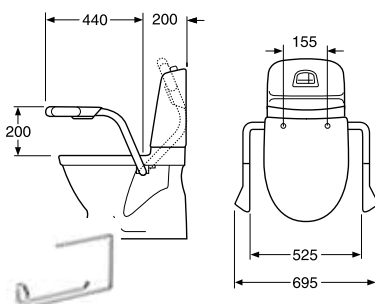

**3055 Käsituet Nautic-sarjan
WC-istuimiin**

Käsituet, sis. valk. istuinkansi,
tumman harmaat kädensijat

LVI-nro	Tuotenumero	Hinta ALV 0%
5772832	GB88305501	603,00

Käsituet, ilman kansia, tumman harmaat
kädensijat, täydennetään värillisellä
Care-kannella.

LVI-nro	Tuotenumero	Hinta ALV 0%
5772831	GB88305500	459,00

3018 WC-paperiteline käsitukeen

LVI-nro	Tuotenumero	Hinta ALV 0%
5752006	GB88301801	34,00