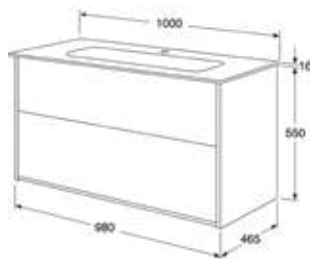

Artic-allaskaapit pesualtaalla

Push open -mekanismi

allaskaappien laatikoille kts. s. 39

Hyvä vaihtoehto, jos et halua asentaa
allaskaapin laatikoihin vetimiä

Artic-allaskaappipaketti
valkoisella pesualtaalla 600 x 470 mm

Valkoinen
Musta saarni
Tuhkanharmaa
Peach

Artic-allaskaappipaketti
Ebony pesualtaalla 600 x 470 mm

Valkoinen
Musta saarni
Tuhkanharmaa
Peach

Artic-allaskaappipaketti
valkoisella pesualtaalla 800 x 470 mm

Valkoinen
Musta saarni
Tuhkanharmaa
Peach

Artic-allaskaappipaketti
Ebony pesualtaalla 800 x 470 mm

Valkoinen
Musta saarni
Tuhkanharmaa
Peach

Artic-allaskaappipaketti
valkoisella pesualtaalla 1000 x 470 mm

Valkoinen
Musta saarni
Tuhkanharmaa
Peach

Artic-allaskaappipaketti
Ebony pesualtaalla 1000 x 470 mm

Valkoinen
Musta saarni
Tuhkanharmaa
Peach

LVI-nro	Tuotenro	Hinta ALV 0%
	GB71ACVU60TM01	1019,00
	GB71ACVU60TK01	1377,00
	GB71ACVU60TL01	1019,00
	GB71ACVU60T001	1019,00
	GB71ACVU60TM33	1100,00
	GB71ACVU60TK33	1458,00
	GB71ACVU60TL33	1100,00
	GB71ACVU60T033	1100,00
	GB71ACVU80TM01	1265,00
	GB71ACVU80TK01	1651,00
	GB71ACVU80TL01	1265,00
	GB71ACVU80T001	1265,00
	GB71ACVU80TM33	1297,00
	GB71ACVU80TK33	1682,00
	GB71ACVU80TL33	1297,00
	GB71ACVU80T033	1297,00
	GB71ACVU10TM011	1334,00
	GB71ACVU10TK011	1716,00
	GB71ACVU10TL011	1334,00
	GB71ACVU10T0011	1334,00
	GB71ACVU10TM331	1369,00
	GB71ACVU10TK331	1749,00
	GB71ACVU10TL331	1369,00
	GB71ACVU10T0331	1369,00