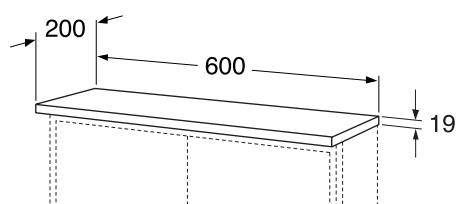

Asennetaan Graphic-seinäkaappeihin
värilämpötila 3000K

Graphic 600 x 200 mm pöytälevy

Seinäkaappiin, jonka syvyys on 160 mm

- Valkoinen, valaistuksella, IP 44
- Harmaa, valaistuksella, IP 44
- Vihreä, valaistuksella, IP 44

6021596	GB71GCTP6016DH	338,00
6021599	GB71GCTP6016GR	408,00
6021763	GB71GCTP6016GN	449,00