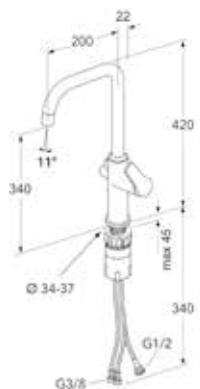

6170081

GB41219961 24

435,00

Mattamusta

6170082

GB41219961 53

435,00

Epic-keittiöhanat