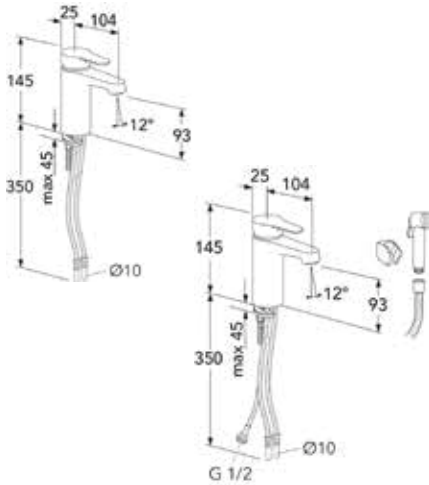

Nordic³ pesuallashanat

Nordic³ pesuallashana kromi
Virtaama 300 kPa 101 l/s
Painehäviö virtaamalla 0,1 l/s 294 kPa
Tyyppihväksyntä EUFI29-20003603-TH2,
Ääniluokka 1
Keraaminen säätöosa

LVI-nro	Tuotenro	Hinta ALV 0%
6170048	GB41213451	146,00
6470291	GB41637393	51,00

Nordic³ pesuallashana kromi, käsisuihkulla
Virtaama 300 kPa 101 l/s
Painehäviö virtaamalla 0,1 l/s 294 kPa
Tyyppihväksyntä EUFI29-20003603-TH2,
Ääniluokka 1
Keraaminen säätöosa

6170049	GB41213461	225,00
6470291	GB41637393	51,00