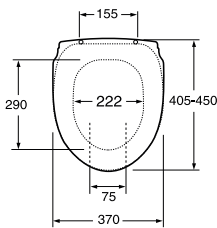

**Värilliset Care -istuinkansi Nautic
WC-istuimiin, sivuliukueste**

Care-istuinkansi, valkoinen
Care-istuinkansi, sininen
Care-istuinkansi, punainen
Care-istuinkansi, musta

LVI-nro	Tuotenumero	Hinta ALV 0%
5712012	GB88306001	333,00
5712014	GB88306015	333,00
5712013	GB88306004	333,00
5712037	GB88306036	333,00