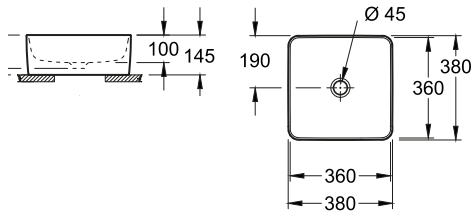

Posliinituotteiden hinnat voimassa 1.3.2023 alkaen

LVI-nro

Tuotenro

Hinta
ALV 0%

Villeroy & Boch pesualtaat

Collaro, ilman ylivuotoaukkoa
tasolle asennettava

4A213801

368,00