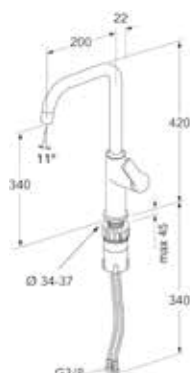

6170081

GB41219961 24

435,00

Mattamusta

6170082

GB41219961 53

435,00

Epic-keittiöhanat