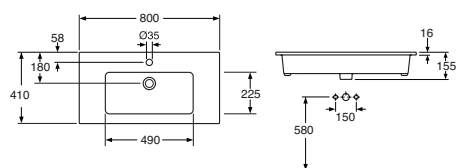

Graphic 800 x 410 mm
Hanareikä ylivuotoaukolla

5613172	4G018001	424,00