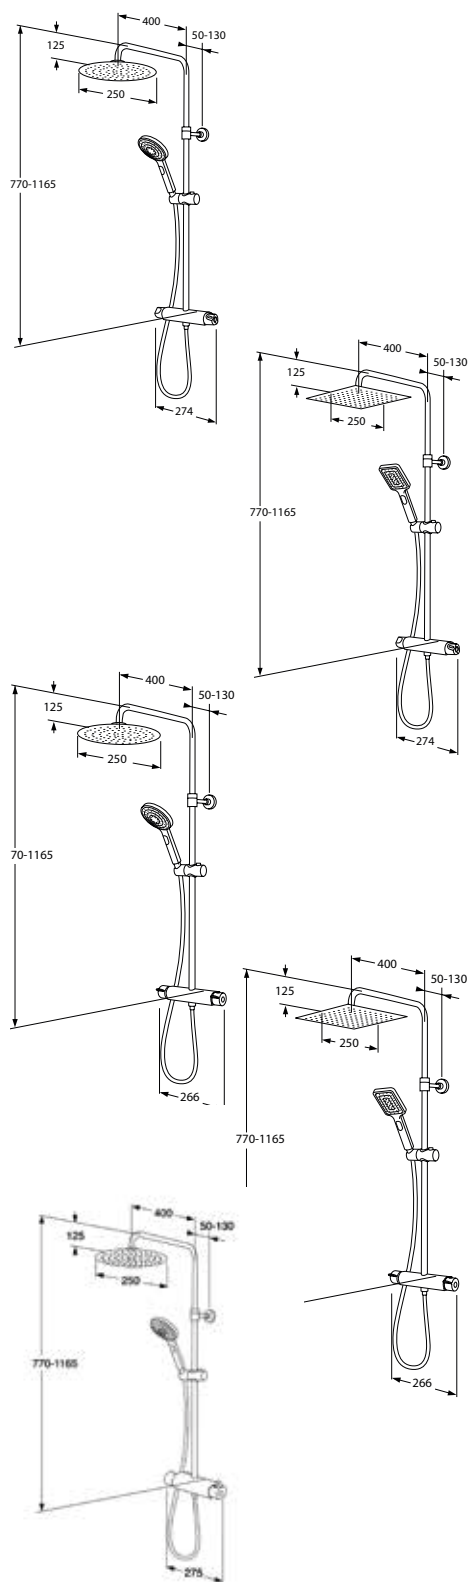

Katso kuva sivulta:
www.gustavsberg.com/fi

**Round & Square
sadesuihkut**

Iso 250 mm sadesuihku
Säädettävä teleskooppivarsi

770–1165 mm
Käsisuihkussa kolme virtausvaihtoehtoa
Kiinnitys seinään ruuveilla tai liimalla