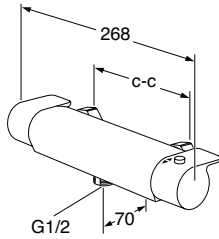

Estetic-suihkuhanat

**Estetic-termostaattihana, c-c 150
suihkuliitäntä alapuolella**

Mattamusta, poistuva tuote

Kromi, poistuva tuote

Mattavalkoinen, poistuva tuote

Termostaattiosa

Virtaama 300 kPa 0,46 l/s

Painehäviö virtaamalla (0.2 l/s) 57 kPa

Tyyppihyväksyntä

EUFI29-20003603-TH3

Ääniluokka 1

Keraaminen säätöosa

LVI-nro

Tuotenro

Hinta
ALV 0%

6371592

GB41218304 53

482,00

6371571

GB41218304

284,00

6371573

GB41218304 41

482,00

6470023

GB41638334 01

86,00

Estetic-vaihdinjuoksuputki

Kromi, poistuva tuote

Mattamusta, poistuva tuote

Mattavalkoinen, poistuva tuote

6570284

GB41638860

112,00

6570309

GB41638860 53

188,00

6570286

GB41638860 41

188,00

**Estetic-termostaattihana, c-c 150
suihkuliitäntä alapuolella**

Kromi, lähtö alas

Matta musta, lähtö alas

6371611

GB41218404

284,00

6371612

GB4121840453

416,00

Vaihdinjuoksuputki kääntyvä kromi

Vaihdinjuoksuputki kääntyvä matta musta

6570342

GB41650247

86,00

6570343

GB4165024753

107,00

Estetic-termostaattihana, c-c 150

Kromi, juoksuputki

Mattamusta, juoksuputki

6371624

GB41218433

436,00

6371625

GB4121843353

576,00