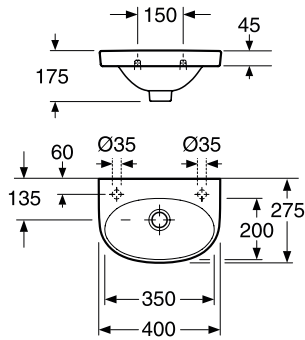

Posliinutuotteiden hinnat voimassa 1.3.2023 alkaen

Nautic-pesualtaat

5540 Nautic 400 x 275 mm pulttikiinnitys

Sis. pulttit.

- hanareikä oikealla 5613011
- hanareikä oikealla C+ 5613012
- hanareikä vasemmalla 5613013
- hanareikä vasemmalla C+ 5613014