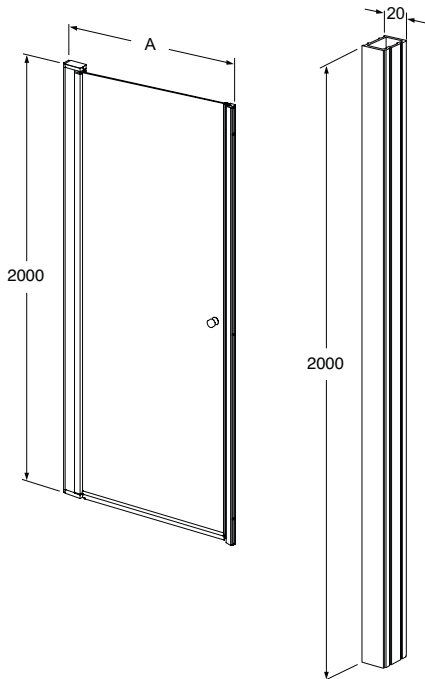

Square suihkuovet

Square-suihkuovet, kromi

Voidaan asentaa oikea- tai vasenkätiseksi
Esiasennetut oviprofiilit
Karkaistu turvalasi 6 mm
Noususaranat nostavat ovea
5 mm avattaessa
Säädettävä seinäprofiili (30 mm)
mahdollistaa suoran asennuksen,
vaikka seinät olisivat kaltevat
Kääntyvyys 180°
Lisävarusteena saatavana
levennysprofiili, 20 mm
Tila rei'ille pintavesiputkien läpivientejä
varten oven saranapuolella

Square-suihkuovi syvennykseen 80 cm

Leveys/säätövara 796–826 mm

5863090

GB51SRDR80NICR

592,00

Square-suihkuovi syvennykseen 90 cm

Leveys/säätövara 891–926 mm

5863091

GB51SRDR90NICR

622,00

Square-suihkuovi syvennykseen 100 cm

Leveys/säätövara 996–1026 mm

5863092

GB51SRDR10NICR

653,00

Lisävarusteet

Levennysprofiili

Voidaan asentaa oikealle ja/tai
vasemmalle puolelle.
Antaa leveyssuunnassa 20 mm lisää
säätövara.

5863076

GB51ACCEXTTP

56,00

Magneettilista

Voidaan yhdistää valitun kokoiseen
Square-suihkuoveen

5863077

GB51ACCWLMAG

46,00