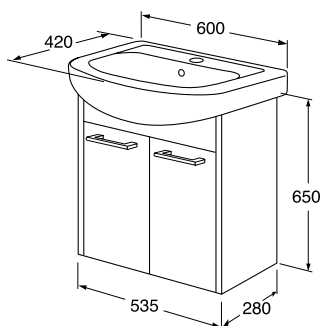

Joustava putki, vesilukko takana.

 Sopii lattia- ja seinäviemärille,
loppupää kromattu.

GB8148000001

70,00

Nordic³-kalusteet

Nordic³ 600 x 420 mm allaskaappipaketti

Paketti koostuu: kaksiovinen allaskaappi ja kaappipesuallas 7G139901