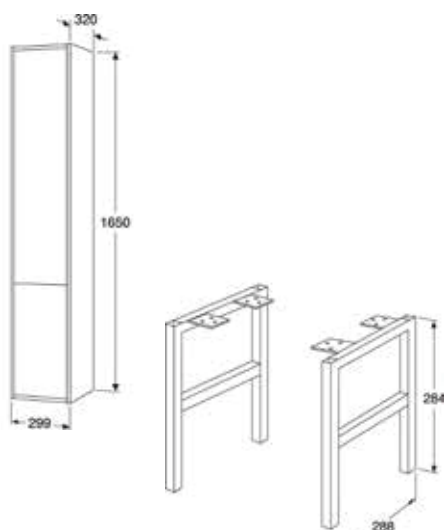

Artic-kaappi, korkea

Kätisyyden vaihto, kiinteä puinen
hyllytaso ja neljä siirrettävää lasista tasoa

Artic-kaappi, korkea
1650 x 300 x 320 mm

Valkoinen
Musta saarni
Tuhkanharmaa
Peach

	GB71ACTC30TM	852,00
	GB71ACTC30TK	1036,00
	GB71ACTC30TL	852,00
	GB71ACTC30T0	852,00

Jalkakehikko säädettävillä jaloilla
320 mm leveään kaappiin

Valkoinen
Mattamusta

	GB71ACLF32WM	236,00
	GB71ACLF32BL	222,00