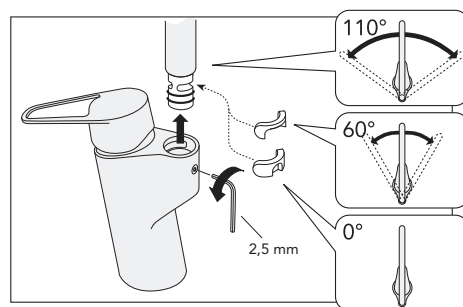

keittiöhanoille (ei sovellu Coloricsarjan hanoille)

LVI-nro 6470033

Tuotenro GB41638457

24,60

Kaarijuoksuputkellisen keittiöhanan kääntösäde

Matalan keittiöhanan kääntösäde ↓

	LVI-nro	Tuotenumero	Hinta ALV 0%
<p>Nautic-seinähanat</p>			
<p>Nautic-seinähana, c-c 150</p> <p>Virtaama (300 kPa): 0,205 l/s Painehäviö virtaamalla (0,2 l/s) 286 kPa</p> <p>Liitin kun tulee vaihdin ja/tai D-putki</p>	6371602	GB41216014	214,00
		GB4165028901	
<p>Nautic seinähana, c-c 150</p> <p>Kääntyvä yläpuolinen juoksuputki</p>	6371603	GB41216024	228,00
	6570351	GB41650305	63,00
<p>Nautic-termostaattihana, c-c 150</p> <p>215304 kromi (Poistuva tuote) Takaiskuventtiilit, sihdit vesiliitäntöissä. Lämpötilarajoitin 38°C. Keraaminen säätöosa Virtaama 300 kPa 0,46 l/s Painehäviö virtaamalla (0.2 l/s) 57 kPa Termostaattiosa Tyypinhyväksynät VTT-RTH-05234-08 ja EUFI29-20003603-TH3</p>	6371521	GB41215304	284,00
	6470023	GB41638334 01	86,00
<p>Uusi Nautic-termostaattihana, c-c 150</p> <p>kromi, lähtö alas kromi, lähtö alas, lyijytön</p>	6371618	GB41212304 GB412123040	248,00 321,00
<p>Nautic termostaattihana, c-c 150 juoksuputki</p> <p>kromi, kiinteä juoksuputki kromi, kääntyvä juoksuputki</p>	6371626 6371628	GB41212333 GB41212323	392,00 259,00
<p>Nautic termostaattihana, c-c 150 85 mm juoksuputki</p> <p>kromi kromi, lyijytön</p>	6371627	GB41212352 GB412123520	286,00 360,00