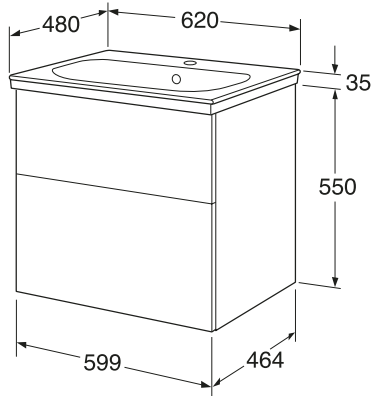

Poistuva tuote, tarkista saatavuus

Artic-allaskaapit

Artic allaskaapissa kaksi pehmeästi sulkeutuvaa vetolaatikkoa

Artic 600 x 480 mm allaskaappipaketti

- Valkoinen, integroitu vedinlista, sileäpintainen
- Musta tammi
- Valkoinen/sileäpintainen
- Valkoinen/kehysovellinen