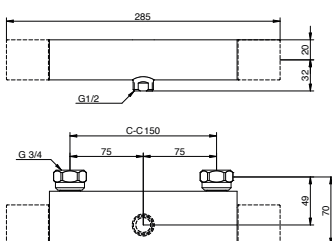

Nordic termostaattihana