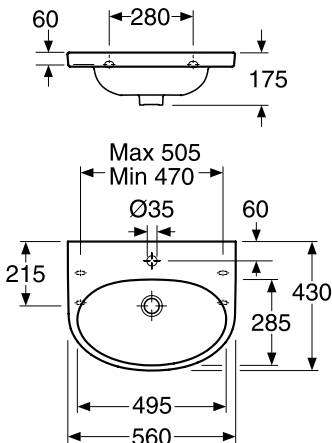

5556 Nautic 560 x 430 mm

pultti- tai kannakekiinnitys 240 mm

Pultti M8 x 100

- Hanareikä ylivuotoaukolla 5613025
- Hanareikä ylivuotoaukolla C+ 5613026

Pesuallas saatavana myös:

- ilman hanareikää 5613027
- ilman hanareikää, C+ 5613028
- ilman ylivuotoaukkoa 5613029
- ilman ylivuotoaukkoa, C+ 5613030

5613011
5613012
5613013
5613014

55409R01
55409RR1
55409L01
55409LR1

153,00
249,00
153,00
249,00

5613085
5613017
5613018

92225800
55509901
555099R1

10,10
153,00
249,00

5613019
5613020
5613021
5613267
5613266

55509701
555097R1
55509801
55506MR1
555061R1

153,00
249,00
153,00
249,00

5613085
5613025
5613026

92225800
55569901
555699R1

10,10
153,00
249,00

5613027
5613028
5613029
5613030

55569701
555697R1
55569801
555698R1

153,00
249,00
153,00
249,00