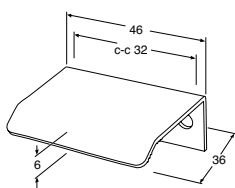

6021676

GB7199H4CR160

13,10

Kromi, kiinnitysväli 224 mm

6021677

GB7199H4CR224

13,10

Vedin H5