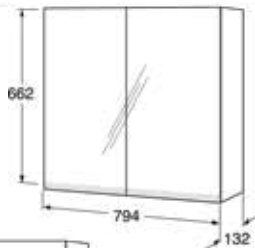

Artic-peilikaappi