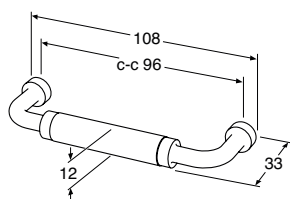

Vedin H2

Kromi / musta metalli, kiinnitysväli 96 mm

6021670

GB7199H2CW096

19,20

Kromi / musta metalli, kiinnitysväli 128 mm

6021671

GB7199H2CW128

19,20