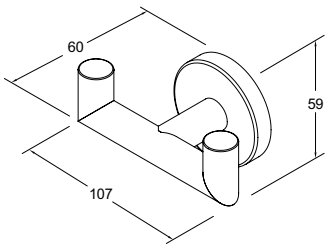

Duo pyyhekoukku, kromi

5772886

GB41103705

32,60