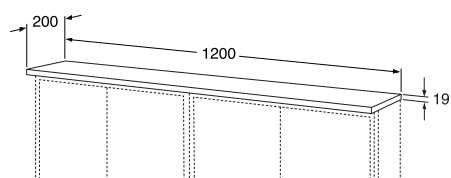

Graphic 1200 x 200 mm pöytälevy

Seinäkaappiin, jonka syvyys on 160 mm

- Valkoinen, valaistuksella, IP 44
- Harmaa, valaistuksella, IP 44
- Vihreä, valaistuksella, IP 44

6021597	GB71GCTP1216DH	362,00
6021600	GB71GCTP1216GR	402,00
6021764	GB71GCTP1216GN	465,00