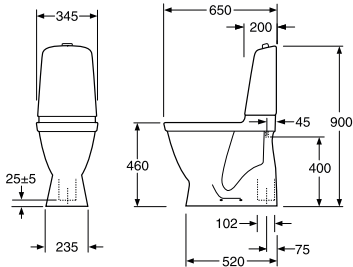

Posliinutuotteiden hinnat voimassa 1.3.2023 alkaen

WC-istuimet, ilman istuinkansia

**1546 Nautic, HF, piilo S-lukko,
korkea malli (460 mm ist. kork.)**

Duo-huuhtelu
Single-huuhtelu
Duo-huuhtelu, C+

LVI-nro	Tuotenumero	Hinta ALV 0%
5652131	GB111546201205	698,00
5652132	GB111546401205	698,00
5652133	GB1115462R1205	797,00