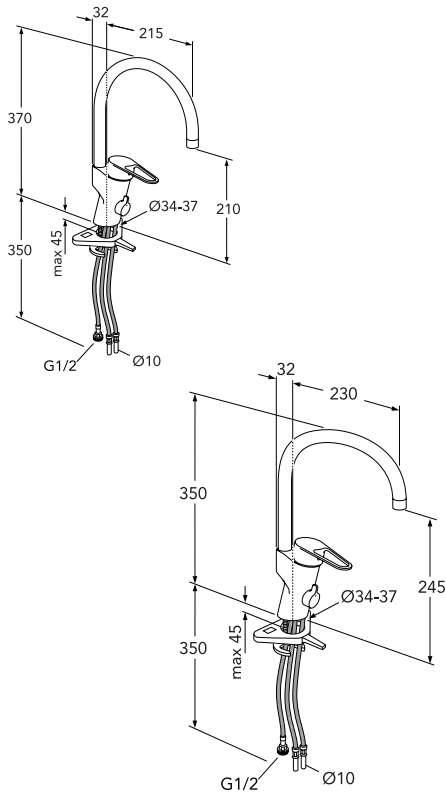

Uusi Nautic-keittiöhanat

Uusi Nautic keittiöhana,
korkea juoksuputki
PK-venttiilillä

LVI-nro 6270863

Tuotenro GB41206096

Hinta
ALV 0%

261,00

Uusi Nautic **lyijytön** keittiöhana,
korkea juoksuputki
Astianpesukoneliitäntä

LVI-nro 6270869

Tuotenro GB412060960

341,00

Keraaminen säätöosa
Virtaama (300 kPa): 0,113 l/s
Tyyppihyväksyntä EUFI29-20003603-TH1
Ääniluokka 1

LVI-nro 6470092

Tuotenro GB41639567 01

51,00

Uusi Nautic keittiöhana,
korkealla kaarevalla juoksuputkella
PK-venttiilillä

LVI-nro 6270862

Tuotenro GB41206097

261,00

Keraaminen säätöosa
Virtaama (300 kPa): 0,113 l/s
Tyyppihyväksyntä EUFI29-20003603-TH1
Ääniluokka 1

LVI-nro 6470092

Tuotenro GB41639567 01

51,00

Hanan asennustuki

keittiöhanoille (ei sovellu Coloricsarjan hanoille)

LVI-nro 6470033

Tuotenro GB41638457

24,60