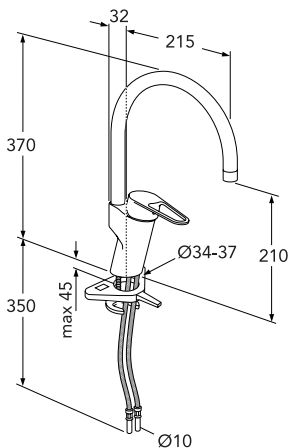

Uusi Nautic-keittiöhanat

Uusi Nautic, keittiöhanat, kromi

Uusi Nautic keittiöhana,
matala juoksuputki
Keraaminen säätöosa
Virtaama (300 kPa): 0,122 l/s
Painehäviö virtaamalla (0,2 l/s) 811 kPa

LVI-nro 6270873 Tuotenro GB41206055 Hinta ALV 0% 199,00

6470291 GB41637393 51,00

Uusi Nautic **lyijytön** keittiöhana,
matala juoksuputki
Keraaminen säätöosa
Virtaama (300 kPa): 0,117 l/s
Painehäviö virtaamalla (0,1 l/s) 163 kPa

6270877 GB412060550 267,00

6470092 GB41639567 01 51,00

Uusi Nautic keittiöhana,
matala juoksuputki
PK-venttiilillä
Keraaminen säätöosa
Virtaama (300 kPa): 0,122 l/s
Painehäviö virtaamalla (0,2 l/s) 811 kPa

6270874 GB41206095 273,00

6470291 GB41637393 51,00

Uusi Nautic **lyijytön** keittiöhana,
matala juoksuputki
Astianpesukoneliitântä
Keraaminen säätöosa
Virtaama (300 kPa): 0,117 l/s
Painehäviö virtaamalla (0,1 l/s) 163 kPa

6270879 GB412060950 302,00

6470092 GB41639567 01 51,00

Uusi Nautic keittiöhana,
korkea juoksuputki
Keraaminen säätöosa
Virtaama (300 kPa): 0,113 l/s
Tyyppihväksyntä EUFI29-20003603-TH1
Ääniluokka 1

6270859 GB41206056 219,00

6470092 GB41639567 01 51,00

Uusi Nautic **lyijytön** keittiöhana
korkea juoksuputki
Keraaminen säätöosa
Virtaama (300 kPa): 0,113 l/s
Tyyppihväksyntä EUFI29-20003603-TH1
Ääniluokka 1

6270871 GB412060560 267,00

6470092 GB41639567 01 51,00