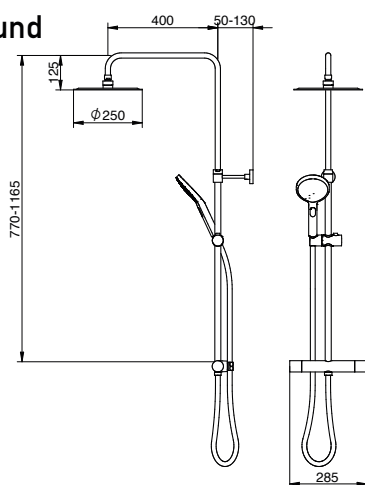

Uudet sadesuihkupaketit

Iso 250 mm sadesuihku

Säädettävä teleskooppivarsi

770–1165 mm

Käsisuihkussa kolme virtausvaihtoehtoa

Kiinnitys seinään ruuveilla tai liimalla

Round

Square