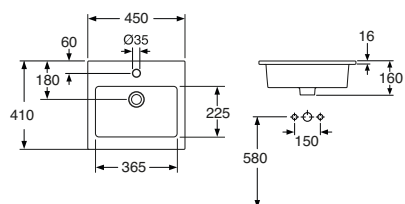

296,00

Architectura, ylivuotoaukolla
tasolle asennettava

5A276001

342,00

 Löydät laajan Villeroy & Boch-
pesuallasvalikoiman:
www.villeroy-boch.fi

Posliinutuotteiden hinnat voimassa 1.3.2023 alkaen

**Graphic -pesualtaat
(sopii allaskaappiin)
kannake kiinnitys**