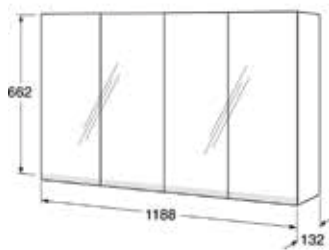

Artic-peilikaappi