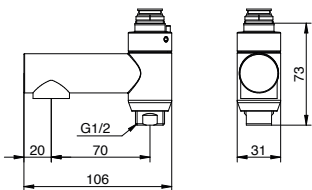

Estetic-suihkuhanat

**Estetic-termostaattihana, c-c 150
suihkuliitäntä alapuolella**

Mattamusta, poistuva tuote

Kromi, poistuva tuote

Mattavalkoinen, poistuva tuote

Termostaattiosa

Virtaama 300 kPa 0,46 l/s

Painehäviö virtaamalla (0.2 l/s) 57 kPa

Tyyppihyväksyntä

EUFI29-20003603-TH3

Ääniluokka 1

Keraaminen säätöosa

LVI-nro

Tuotenro

Hinta
ALV 0%

6371592

GB41218304 53

482,00

6371571

GB41218304

284,00

6371573

GB41218304 41

482,00

6470023

GB41638334 01

86,00

Estetic-vaihdinjuoksuputki

Kromi, poistuva tuote

Mattamusta, poistuva tuote

Mattavalkoinen, poistuva tuote

6570284

GB41638860

112,00

6570309

GB41638860 53

188,00

6570286

GB41638860 41

188,00

**Estetic-termostaattihana, c-c 150
suihkuliitäntä alapuolella**

Kromi, lähtö alas

Matta musta, lähtö alas

6371611

GB41218404

284,00

6371612

GB4121840453

416,00

Vaihdinjuoksuputki kääntyvä kromi

Vaihdinjuoksuputki kääntyvä matta musta

6570342

GB41650247

86,00

6570343

GB4165024753

107,00

Estetic-termostaattihana, c-c 150

Kromi, juoksuputki

Mattamusta, juoksuputki

6371624

GB41218433

436,00

6371625

GB4121843353

576,00