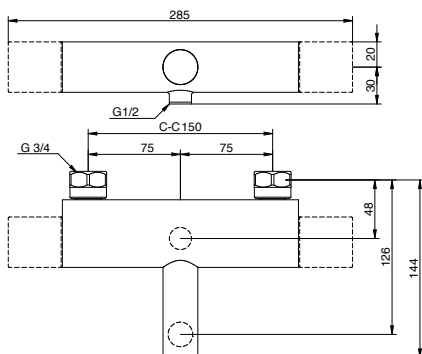

Estetic-suihkuhanat

**Estetic-termostaattihana, c-c 150
suihkuliitäntä alapuolella**

Mattamusta, poistuva tuote

Kromi, poistuva tuote

Mattavalkoinen, poistuva tuote

Termostaattiosa

Virtaama 300 kPa 0,46 l/s

Painehäviö virtaamalla (0.2 l/s) 57 kPa

Tyyppihyväksyntä

EUFI29-20003603-TH3

Ääniluokka 1

Keraaminen säätöosa

LVI-nro

Tuotenro

Hinta
ALV 0%

6371592

GB41218304 53

482,00

6371571

GB41218304

284,00

6371573

GB41218304 41

482,00

6470023

GB41638334 01

86,00

Estetic-vaihdinjuoksuputki

Kromi, poistuva tuote

Mattamusta, poistuva tuote

Mattavalkoinen, poistuva tuote

6570284

GB41638860

112,00

6570309

GB41638860 53

188,00

6570286

GB41638860 41

188,00

**Estetic-termostaattihana, c-c 150
suihkuliitäntä alapuolella**

Kromi, lähtö alas

Matta musta, lähtö alas

6371611

GB41218404

284,00

6371612

GB4121840453

416,00

Vaihdinjuoksuputki kääntyvä kromi

Vaihdinjuoksuputki kääntyvä matta musta

6570342

GB41650247

86,00

6570343

GB4165024753

107,00

Estetic-termostaattihana, c-c 150

Kromi, juoksuputki

Mattamusta, juoksuputki

6371624

GB41218433

436,00

6371625

GB4121843353

576,00