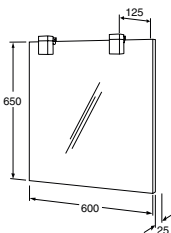

134,00

6021725

GB7148804500

352,00

Artic 600 x 650 mm peili

Ilman valaisinta

Kahdella valaisimella, IP 44

6021712