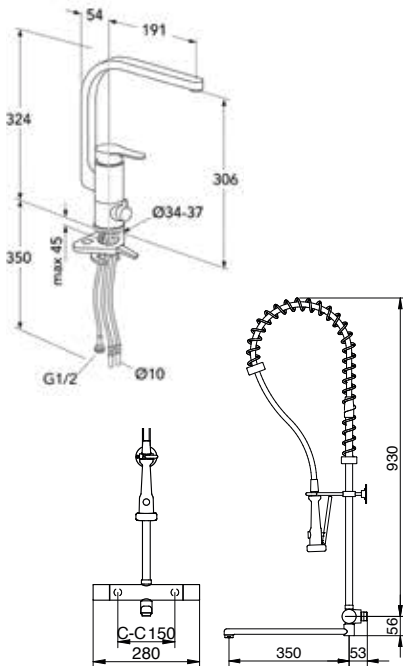

Nordic³ keittiöhanat