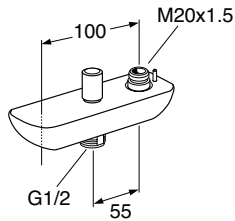

Estetic-suihkuhanat

**Estetic-termostaattihana, c-c 150
suihkuliitäntä alapuolella**

Mattamusta, poistuva tuote

Kromi, poistuva tuote

Mattavalkoinen, poistuva tuote

Termostaattiosa

Virtaama 300 kPa 0,46 l/s

Painehäviö virtaamalla (0.2 l/s) 57 kPa

Tyyppihyväksyntä

EUFI29-20003603-TH3

Ääniluokka 1

Keraaminen säätöosa

LVI-nro

Tuotenro

Hinta
ALV 0%

6371592

GB41218304 53

482,00

6371571

GB41218304

284,00

6371573

GB41218304 41

482,00

6470023

GB41638334 01

86,00

Estetic-vaihdinjuoksuputki

Kromi, poistuva tuote

Mattamusta, poistuva tuote

Mattavalkoinen, poistuva tuote

6570284

GB41638860

112,00

6570309

GB41638860 53

188,00

6570286

GB41638860 41

188,00

**Estetic-termostaattihana, c-c 150
suihkuliitäntä alapuolella**

Kromi, lähtö alas

Matta musta, lähtö alas

6371611

GB41218404

284,00

6371612

GB4121840453

416,00

Vaihdinjuoksuputki kääntyvä kromi

Vaihdinjuoksuputki kääntyvä matta musta

6570342

GB41650247

86,00

6570343

GB4165024753

107,00

Estetic-termostaattihana, c-c 150

Kromi, juoksuputki

Mattamusta, juoksuputki

6371624

GB41218433

436,00

6371625

GB4121843353

576,00