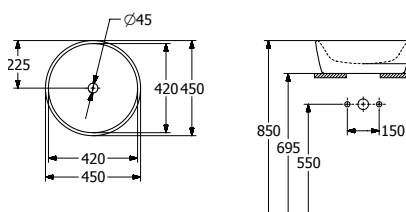

Architectura, ylivuotoaukolla
tasolle asennettava

5A254501

296,00