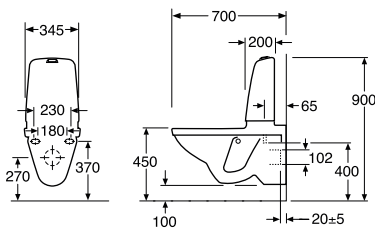

**1522 Nautic Seinä-WC, HF,
huuhtelusäiliöllä**

Duo-huuhtelu
Duo-huuhtelu, C+
Single-huuhtelu

LVI-nro	Tuotenumero	Hinta ALV 0%
5652134	GB111522201205	688,00
5652136	GB1115222R1205	783,00
5652135	GB111522401205	688,00

Saatavana asennusteline, katso s. 16