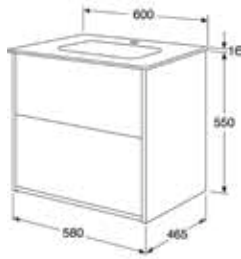

Artic-allaskaapit pesualtaalla

Push open -mekanismi

allaskaappien laatikoille kts. s. 39

Hyvä vaihtoehto, jos et halua asentaa
allaskaapin laatikoihin vetimiä

Artic-allaskaappipaketti
valkoisella pesualtaalla 600 x 470 mm

Valkoinen
Musta saarni
Tuhkanharmaa
Peach

Artic-allaskaappipaketti
Ebony pesualtaalla 600 x 470 mm

Valkoinen
Musta saarni
Tuhkanharmaa
Peach

Artic-allaskaappipaketti
valkoisella pesualtaalla 800 x 470 mm

Valkoinen
Musta saarni
Tuhkanharmaa
Peach

Artic-allaskaappipaketti
Ebony pesualtaalla 800 x 470 mm

Valkoinen
Musta saarni
Tuhkanharmaa
Peach

Artic-allaskaappipaketti
valkoisella pesualtaalla 1000 x 470 mm

Valkoinen
Musta saarni
Tuhkanharmaa
Peach

Artic-allaskaappipaketti
Ebony pesualtaalla 1000 x 470 mm

Valkoinen
Musta saarni
Tuhkanharmaa
Peach

LVI-nro	Tuotenro	Hinta ALV 0%
	GB71ACVU60TM01	1019,00
	GB71ACVU60TK01	1377,00
	GB71ACVU60TL01	1019,00
	GB71ACVU60T001	1019,00
	GB71ACVU60TM33	1100,00
	GB71ACVU60TK33	1458,00
	GB71ACVU60TL33	1100,00
	GB71ACVU60T033	1100,00
	GB71ACVU80TM01	1265,00
	GB71ACVU80TK01	1651,00
	GB71ACVU80TL01	1265,00
	GB71ACVU80T001	1265,00
	GB71ACVU80TM33	1297,00
	GB71ACVU80TK33	1682,00
	GB71ACVU80TL33	1297,00
	GB71ACVU80T033	1297,00
	GB71ACVU10TM011	1334,00
	GB71ACVU10TK011	1716,00
	GB71ACVU10TL011	1334,00
	GB71ACVU10T0011	1334,00
	GB71ACVU10TM331	1369,00
	GB71ACVU10TK331	1749,00
	GB71ACVU10TL331	1369,00
	GB71ACVU10T0331	1369,00