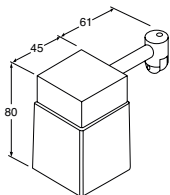

30 cm, kromi, 4000K, IP 44

GB71GCCL30CR4

145,00

50 cm, kromi, 4000K, IP 44

GB71GCCL50CR4

182,00

Valaisin peiliin (1 kpl)

6021786