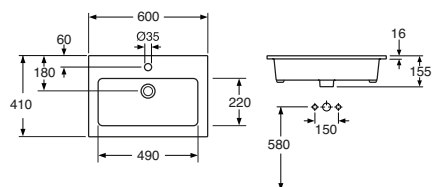

Graphic 600 x 410 mm
Hanareikä ylivuotoaukolla

5613171	4G016001	330,00