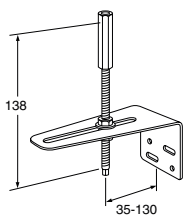

Uusi Nautic-keittiöhanat