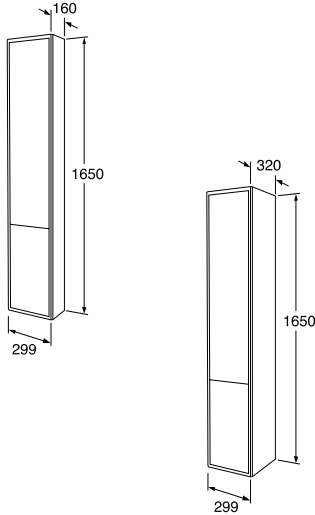

Graphic Korkeat kaapit

Graphic 1650 x 300 x 160 mm
Ovien käsisyys on vaihdettavissa

- Valkoinen
- Harmaa
- Vihreä

Katso vetimet sivulta 47–48

Graphic 1650 x 300 x 320 mm
Ovien käsisyys on vaihdettavissa

- Valkoinen
- Harmaa
- Vihreä

Katso vetimet sivulta 47–48

Graphic säilytyskuutiot

Graphic 300 x 300 x 320 mm

- Valkoinen
- Harmaa
- Vihreä