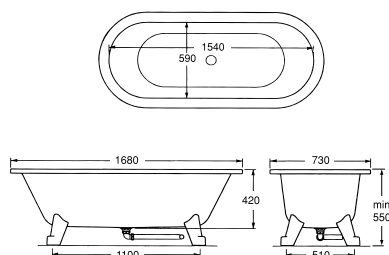

6368 Tassuamme, 1680*730

Jalkojen säätövara 25 mm
Toimitukseen sisältyy
poistoputki ja Pop-up kromattu
pohjaventtiili.

Valkoinen, valkoiset jalat

5812450

GB2063680101

2259,00

Valkoinen, jalat lisähintaan

5812460

GB2063680001

2044,00

Musta, jalat lisähintaan

5812463

GB2063685601

3652,00

Jalkaparit:

Valkoinen jalkapari (tilataan kaksi paria)

5812402

GB2921200353

159,00

Musta jalkapari (tilataan kaksi paria)

GB2921200359

159,00

Amme voidaan varustaa seuraavalla
sivulla olevilla lisäominaisuuksilla:

Valkoinen, valkoiset jalat:

Amme glazeplus-käsittelyllä

GB2063680113

2555,00

Ammeliuukestekäsittelyllä

GB2063680112

2555,00

Valkoinen, jalat lisähintaan:

Amme glazeplus-käsittelyllä

GB2063680013

2301,00

Ammeliuukestekäsittelyllä

GB2063680012

2301,00

Musta, jalat lisähintaan:

Amme glazeplus-käsittelyllä

GB2063685613

3652,00

Ammeliuukestekäsittelyllä

GB2063685612

3652,00