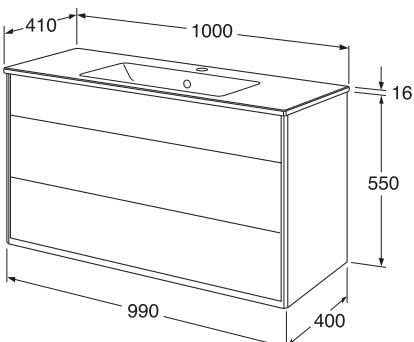

Vihreä/sileäpintainen, pesualtaalla

6021751

GB71GCVU80GNWB

1136,00

Kaluste saatavana myös ilman allasta

Katso vetimet sivulta 47–48

Graphic 1000 x 410 mm allaskaappipaketti

Valkoinen/sileäpintainen, pesualtaalla