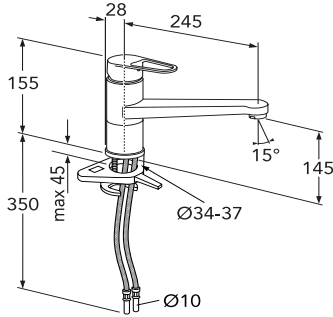

Uusi Nautic-keittiöhanat

Uusi Nautic, keittiöhanat, kromi

Uusi Nautic keittiöhana,
matala juoksuputki
Keraaminen säätöosa
Virtaama (300 kPa): 0,122 l/s
Painehäviö virtaamalla (0,2 l/s) 811 kPa

LVI-nro 6270873 Tuotenro GB41206055 Hinta ALV 0% 199,00

6470291 GB41637393 51,00

Uusi Nautic **lyijytön** keittiöhana,
matala juoksuputki
Keraaminen säätöosa
Virtaama (300 kPa): 0,117 l/s
Painehäviö virtaamalla (0,1 l/s) 163 kPa

6270877 GB412060550 267,00

6470092 GB41639567 01 51,00

Uusi Nautic keittiöhana,
matala juoksuputki
PK-venttiilillä
Keraaminen säätöosa
Virtaama (300 kPa): 0,122 l/s
Painehäviö virtaamalla (0,2 l/s) 811 kPa

6270874 GB41206095 273,00

6470291 GB41637393 51,00

Uusi Nautic **lyijytön** keittiöhana,
matala juoksuputki
Astianpesukoneliitântä
Keraaminen säätöosa
Virtaama (300 kPa): 0,117 l/s
Painehäviö virtaamalla (0,1 l/s) 163 kPa

6270879 GB412060950 302,00

6470092 GB41639567 01 51,00

Uusi Nautic keittiöhana,
korkea juoksuputki
Keraaminen säätöosa
Virtaama (300 kPa): 0,113 l/s
Tyyppihväksyntä EUFI29-20003603-TH1
Ääniluokka 1

6270859 GB41206056 219,00

6470092 GB41639567 01 51,00

Uusi Nautic **lyijytön** keittiöhana
korkea juoksuputki
Keraaminen säätöosa
Virtaama (300 kPa): 0,113 l/s
Tyyppihväksyntä EUFI29-20003603-TH1
Ääniluokka 1

6270871 GB412060560 267,00

6470092 GB41639567 01 51,00