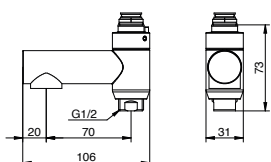

Uudet vaihdinjuoksuputket

Round sadesuihkusetti

Nordic uusi termostaattihana

kromi

6371622

GB41211730

567,00

Round sadesuihkusetti

Uusi Nautic-termostaattihana, lyijytön

Kromi

GB412123300

677,00

Round sadesuihkusetti

Atlantic uusi termostaattihana

kromi

6371609

GB41211330

606,00

Round sadesuihkusetti

Estetic uusi termostaattihana

kromi

6371613

GB41218430

649,00

matta musta

6371614

GB4121843053

918,00

Peitelaipat mattamusta

6570341

GB4163992102

14,60

Square sadesuihkusetti

Nordic uusi termostaattihana

kromi

6371623

GB41211735

567,00

Square sadesuihkusetti

Estetic uusi termostaattihana

kromi

6371615

GB41218435

649,00

mattamusta

6371616

GB4121843553

918,00

Peitelaipat mattamusta

6570341

GB4163992102

14,60

Lisävarusteet:

Alaosanjatko 400 mm, kromi

6570307

GB41639512

43,00

Alaosanjatko 400 mm, mattamusta

GB4163951253

60,00

Vaihdinjuoksuputki kääntyvä kromi

6570342

GB41650247

86,00

Vaihdinjuoksuputki kääntyvä **matta musta**

6570343

GB4165024753

107,00