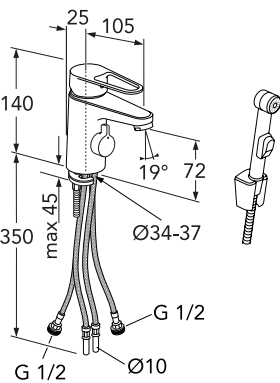

Uusi Nautic -pesuallashanat

Uusi Nautic, pesuallashanat, kromi

Uusi Nautic pesuallashana
Keraaminen säätöosa
Virtaama (300 kPa): 0,074 l/s
Energialuokka A , Tyypihyväksyntä
EUFI29-20003603-TH2, Ääniluokka 1

Uusi Nautic **lyijytön** pesuallashana,
Keraaminen säätöosa
Virtaama (300 kPa): 0,074 l/s
Energialuokka A, Tyypihyväksyntä
EUFI29-20003603-TH2, Ääniluokka 1

Uusi Nautic pesuallashana, käsisuihku
Keraaminen säätöosa
Virtaama (300 kPa): 0,074 l/s
Energialuokka A, Tyypihyväksyntä
EUFI29-20003603-TH2, Ääniluokka 1

Uusi Nautic **lyijytön** pesuallashana,
käsisuihku
Bideekahva, itsestäänsulkeutuva

Uusi Nautic pesuallashana, käsisuihku
Astianpesukoneliitäntä
Keraaminen säätöosa
Virtaama (300 kPa): 0,065 l/s
Energialuokka A

Uusi Nautic pesuallashana,
150 mm juoksuputki
Keraaminen säätöosa
Virtaama (300 kPa): 0,074 l/s
Energialuokka A, Tyypihyväksyntä
EUFI29-20003603-TH2, Ääniluokka 1

Korotuspala 51mm

Uusi Nautic **lyijytön** pesuallashana,
150 mm juoksuputki
Keraaminen säätöosa
Virtaama (300 kPa): 0,074 l/s
Energialuokka A, Tyypihyväksyntä
EUFI29-20003603-TH2, Ääniluokka 1

Korotuspala 51mm

LVI-nro	Tuotenro	Hinta ALV 0%
6170058	GB41216047	150,00
6470092	GB41639567 01	51,00
6170066	GB412160470	217,00
6470092	GB41639567 01	51,00
6170061	GB41216147	255,00
6470092	GB41639567 01	51,00
6170068	GB412161470	356,00
6575160	GB41633860 33	26,10
6170062	GB41216187	325,00
6470092	GB41639567 01	51,00
6170069	GB41216045	255,00
6470092	GB41639567 01	51,00
	GB41650321 01	76,00
6170073	GB412160450	318,00
6470092	GB41639567 01	51,00
	GB41650321 01	76,00