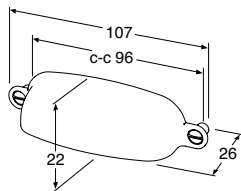

**Vetimet ja nupit
Graphic- ja Artic-kalusteisiin**

Vedin H1

Kromi, kiinnitysväli 96 mm

6021669

GB7199H1CR096

Hinta
ALV 0%
13,10