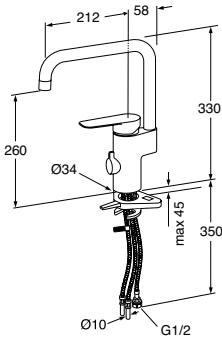

**Atlantic keittiöhana,
pesukoneventtiilillä**

Kromi

6270834

GB41205098

261,00

Tyyppihyväksyntä EUFI29-20003603-TH1,
Ääniluokka 2

Keraaminen säätöosa

6470291

GB41637393

51,00

Kromi, lyijytön

6270835

GB41205098 0

307,00

Energialuokka A

Tyyppihyväksyntä EUFI29-20003603-TH1,
Ääniluokka 1

Keraaminen säätöosa

6470092

GB41639567 01

51,00