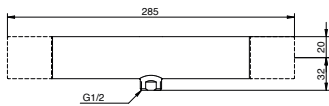

Estetic-suihkuhanat

**Estetic-termostaattihana, c-c 150
suihkuliitäntä alapuolella**

Mattamusta, poistuva tuote

Kromi, poistuva tuote

Mattavalkoinen, poistuva tuote

Termostaattiosa

Virtaama 300 kPa 0,46 l/s

Painehäviö virtaamalla (0.2 l/s) 57 kPa

Tyyppihyväksyntä

EUFI29-20003603-TH3

Ääniluokka 1

Keraaminen säätöosa

LVI-nro

Tuotenro

Hinta
ALV 0%

6371592

GB41218304 53

482,00

6371571

GB41218304

284,00

6371573

GB41218304 41

482,00

6470023

GB41638334 01

86,00

Estetic-vaihdinjuoksuputki

Kromi, poistuva tuote

Mattamusta, poistuva tuote

Mattavalkoinen, poistuva tuote

6570284

GB41638860

112,00

6570309

GB41638860 53

188,00

6570286

GB41638860 41

188,00

**Estetic-termostaattihana, c-c 150
suihkuliitäntä alapuolella**

Kromi, lähtö alas

Matta musta, lähtö alas

6371611

GB41218404

284,00

6371612

GB4121840453

416,00

Vaihdinjuoksuputki kääntyvä kromi

Vaihdinjuoksuputki kääntyvä matta musta

6570342

GB41650247

86,00

6570343

GB4165024753

107,00

Estetic-termostaattihana, c-c 150

Kromi, juoksuputki

Mattamusta, juoksuputki

6371624

GB41218433

436,00

6371625

GB4121843353

576,00