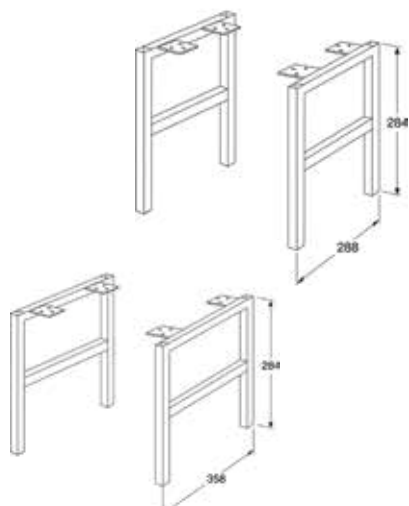

Lisävarusteet

Jalkakehikko säädettävillä jaloilla
320 mm leveään kaappiin
(kaappi tulee aina myös kiinnittää seinään)

Valkoinen
Mattamusta

LVI-nro	Tuotenro	Hinta ALV 0%
	GB71ACLF32WM	236,00
	GB71ACLF32BL	222,00