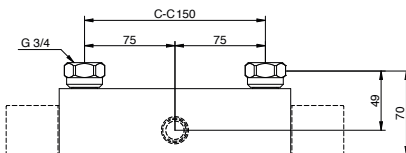

GB41638334 01

86,00

Atlantic amme-/suihkuhana, c-c 150

lähtö alas, kromi

6371608

GB41211304

244,00

lähtö alas, kromi, lyijytön