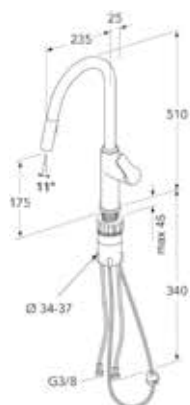

6170081

GB41219961 24

435,00

Mattamusta

6170082

GB41219961 53

435,00

Epic-keittiöhanat