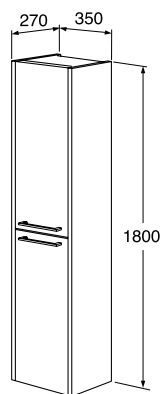

Nordic³- korkea kaappi

Kaapissa kaksi siirrettävää lasihyllyä sekä yksi kiinteä hylly
Ovien käsisyys on vaihdettavissa

Kiiltävä valkoinen
Vaalea puu

LVI-nro
6021510
6021511

Tuotenro
GB71B03300E4
GB71B03300E9

Hinta
ALV 0%
530,00
530,00