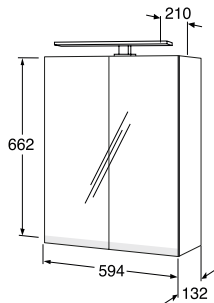

Poistuva tuote, tarkista saatavuus

Artic peilikaapit

LED-valaisin kaappien ylä- ja alapuolella, IP 44
Integroitu pistorasia, oikea ylä
Kaksipuoliset peiliovet
Huurrelasinen alareuna
Väriämpötila 3000K

Artic 600 x 660 mm peilikaappi

Valkoinen

Poistuva tuote, tarkasta saatavuus.

6021498

GB71488860DH

675,00

Musta tammi

Poistuva tuote, tarkasta saatavuus.

6021496

GB71488860BO

742,00