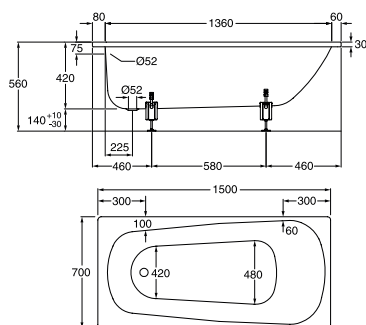

5813681

GB2924300155

236,00

Tulppa ja säädin tulpalle

5813690

GB2924300156

51,00

Poistuva tuote, tarkista saatavuus.