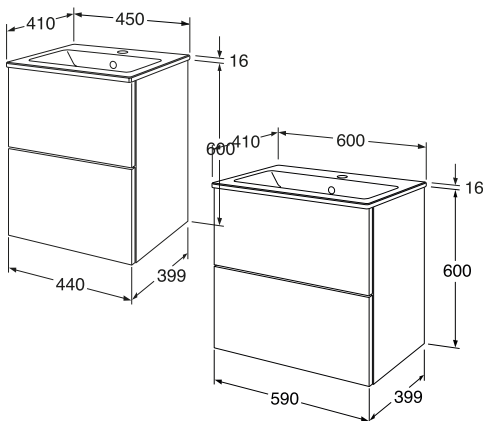

Graphic Base

Graphic Base 450 x 410 mm
allaskaappipaketti

- valkoinen

Katso vetimet sivulta 47–48

Graphic Base 600 x 410 mm
allaskaappipaketti

- valkoinen

Katso vetimet sivulta 47–48

LVI-nro	Tuotenro	Hinta ALV 0%
6021584	GB71GCTC16DH	604,00
6021585	GB71GCTC16GR	664,00
6021759	GB71GCTC16GN	704,00
6021587	GB71GCTC32DH	737,00
6021588	GB71GCTC32GR	810,00
6021760	GB71GCTC32GN	858,00
6021744	GB71GCOS30DH	261,00
6021745	GB71GCOS30GR	292,00
6021746	GB71GCOS30GN	330,00
6021795	GB71GBVU45AGWB	592,00
6021796	GB71GBVU60AGWB	691,00