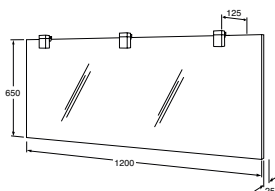

Kahdella valaisimella, IP 44

6021713

GB7148801000U

270,00

6021715

GB7148801000

503,00

Artic 1200 x 650 mm peili