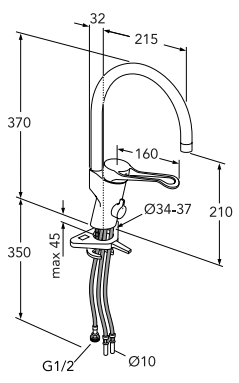

Keittiöhana, korkea juoksuputki, lyijytön
Astianpesukoneliitäntä
Keraaminen säätöosa
Virtaama (300 kPa): 0,113 l/s
Tyyppihyväksyntä EUFI29-20003603-TH1
Ääniluokka 1

6270870	GB41206096064	367,00
6470092	GB41639567 01	51,00