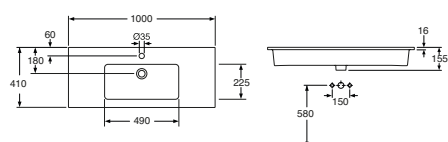

Graphic 1000 x 410 mm
Hanareikä ylivuotoaukolla

5613173	4G01A501	502,00

Kannakkeet Graphic-pesualtaille