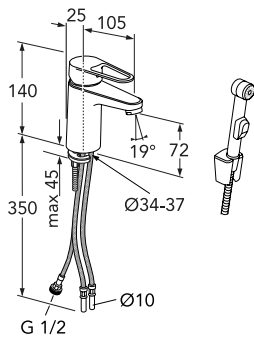

Uusi Nautic -pesuallashanat

Uusi Nautic, pesuallashanat, kromi

Uusi Nautic pesuallashana
Keraaminen säätöosa
Virtaama (300 kPa): 0,074 l/s
Energialuokka A , Tyypihyväksyntä
EUFI29-20003603-TH2, Ääniluokka 1

Uusi Nautic **lyijytön** pesuallashana,
Keraaminen säätöosa
Virtaama (300 kPa): 0,074 l/s
Energialuokka A, Tyypihyväksyntä
EUFI29-20003603-TH2, Ääniluokka 1

Uusi Nautic pesuallashana, käsisuihku
Keraaminen säätöosa
Virtaama (300 kPa): 0,074 l/s
Energialuokka A, Tyypihyväksyntä
EUFI29-20003603-TH2, Ääniluokka 1

Uusi Nautic **lyijytön** pesuallashana,
käsisuihku
Bideekahva, itsestäänsulkeutuva

Uusi Nautic pesuallashana, käsisuihku
Astianpesukoneliitäntä
Keraaminen säätöosa
Virtaama (300 kPa): 0,065 l/s
Energialuokka A

Uusi Nautic pesuallashana,
150 mm juoksuputki
Keraaminen säätöosa
Virtaama (300 kPa): 0,074 l/s
Energialuokka A, Tyypihyväksyntä
EUFI29-20003603-TH2, Ääniluokka 1

Korotuspala 51mm

Uusi Nautic **lyijytön** pesuallashana,
150 mm juoksuputki
Keraaminen säätöosa
Virtaama (300 kPa): 0,074 l/s
Energialuokka A, Tyypihyväksyntä
EUFI29-20003603-TH2, Ääniluokka 1

Korotuspala 51mm

LVI-nro	Tuotenro	Hinta ALV 0%
6170058	GB41216047	150,00
6470092	GB41639567 01	51,00
6170066	GB412160470	217,00
6470092	GB41639567 01	51,00
6170061	GB41216147	255,00
6470092	GB41639567 01	51,00
6170068	GB412161470	356,00
6575160	GB41633860 33	26,10
6170062	GB41216187	325,00
6470092	GB41639567 01	51,00
6170069	GB41216045	255,00
6470092	GB41639567 01	51,00
	GB41650321 01	76,00
6170073	GB412160450	318,00
6470092	GB41639567 01	51,00
	GB41650321 01	76,00