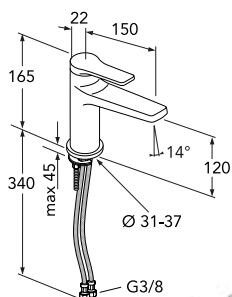

Epic-pesuallashanat

Epic pesuallashana

Kromi

6170052

GB41219951

Hinta
ALV 0%

Harjattu messinki

6170053

GB41219951 24

194,00
224,00

Mattamusta

6170054

GB41219951 53

224,00

Virtaama 300 kPa 0,156 l/s

ainehävio virtaamalla (0.2 l/s) 494 kPa

Keraaminen säätöosa

GB41639775 01

Epic pesuallashana, käsisuihku

Kromi

6170080

GB41219961

319,00

Messinki

6170081

GB41219961 24

435,00

Mattamusta

6170082

GB41219961 53

435,00