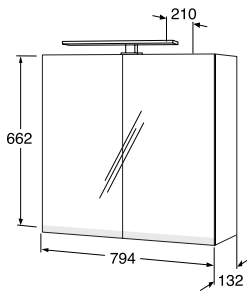

Artic 800 x 660 mm peilikaappi

Valkoinen

Poistuva tuote, tarkasta saatavuus.

6021666

GB71488880DH

661,00

Musta tammi

Poistuva tuote, tarkasta saatavuus.

6021665

GB71488880BO

800,00