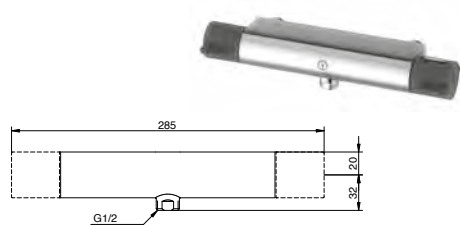

Nautic Care-termostaattihana, c-c 150,
lyijytön

	GB41212304066	309,00