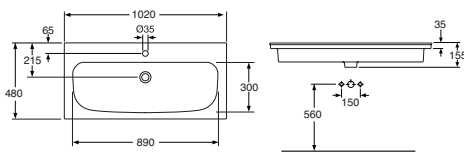

Artic 1000 x 480 mm

Hanareikä ylivuotoaukolla

5613176

4G00A501

508,00