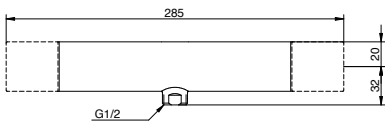

GB41638334 01

86,00

Atlantic amme-/suihkuhana, c-c 150

lähtö alas, kromi

6371608

GB41211304

244,00

lähtö alas, kromi, lyijytön