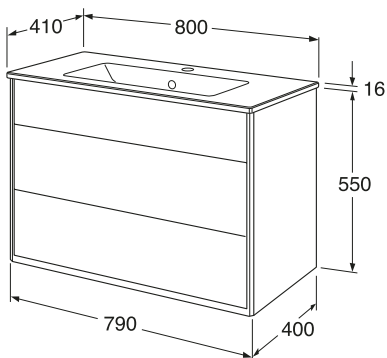

Vihreä/sileäpintainen, pesualtaalla

6021749

GB71GCVU60GNWB

1008,00

Kaluste saatavana myös ilman allasta

Katso vetimet sivulta 47–48

MagiCAD

Graphic 800 x 410 mm allaskaappipaketti