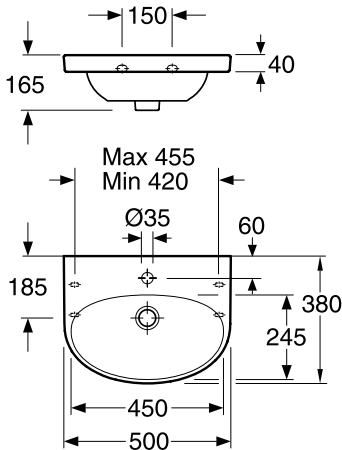

5550 Nautic 500 x 380 mm

pultti- tai kannakekiinnitys 195 mm

Pultti M8 x 100

- Hanareikä ylivuotoaukolla 5613017
- Hanareikä ylivuotoaukolla C+ 5613018

Pesuallas saatavana myös:

- ilman hanareikää 5613019
- ilman hanareikää, C+ 5613020
- ilman ylivuotoaukkoa 5613021
- ilman hanareikää, ilman ylivuotoaukkoa, C+ 5613267
- ilman ylivuotoaukkoa, C+ 5613266