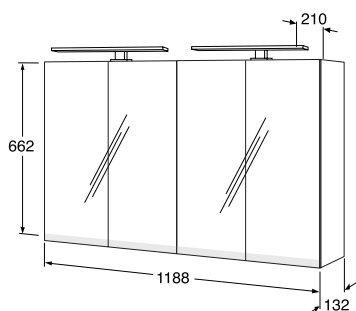

Artic 1200 x 660 mm peilikaappi

Valkoinen

Poistuva tuote, tarkasta saatavuus.

6021631

GB71488812DH

1349,00

Musta tammi

Poistuva tuote, tarkasta saatavuus.

6021630

GB71488812BO

1482,00