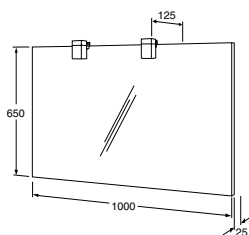

6021667

GB7148808000U

232,00

6021632

GB7148808000

430,00

Artic 1000 x 650 mm peili

Ilman valaisinta