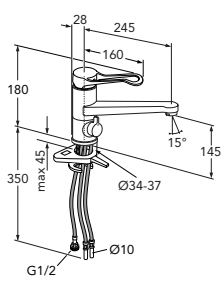

Keittiöhana, matala juoksuputki
Astianpesukoneliitäntä
Keraaminen säätöosa
Virtaama (300 kPa): 0,122 l/s
Painehäviö virtaamalla (0,2 l/s) 811 kPa

6270880	GB41206095064	348,00
6470291	GB41637393	51,00