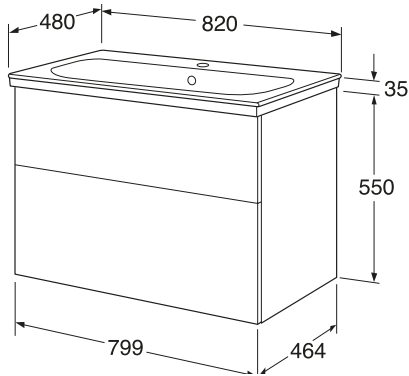

Artic 800 x 480 mm allaskaappipaketti

- Valkoinen, integroitu vedinlista, sileäpintainen
- Musta tammi
- Valkoinen/sileäpintainen

LVI-nro	Tuotenro	Hinta ALV 0%
6021611	GB714880AGWB	770,00
6021621	GB714880BLWB	948,00
6021626	GB714880DHWB	859,00

Kaluste saatavissa myös ilman allasta

Katso vetimet sivulta 47–48