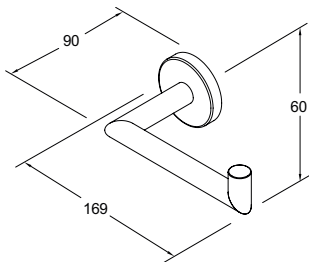

WC-paperiteline kromi

5772872

GB41103707

27,40