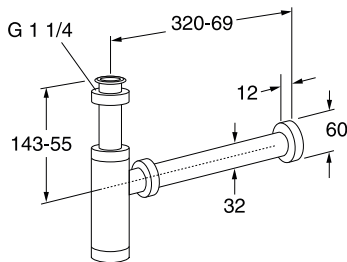

3880 viemärisarja seinäviemärille

Koostuu vesilukosta, putkesta ja kuvusta,
joka peittää seinäliitännän

Kromattu

6570333

GB41109938

85,00

Mattamusta

6570335

GB41109938 53

149,00

Harjattu messinki

6570334

GB41109938 24

149,00

Pop up -pohjaventtiili

Kromi

5812908

GB41636575 01

50,00

Valkoinen

6570292

GB41636575 25

68,00

Mattavalkoinen

6570293

GB41636575 41

79,00

Kiiltävä musta

6570291

GB41636575 23

79,00

Mattamusta

6570325

GB41636575 53

114,00

Harjattu messinki

6570324

GB41636575 24

77,00