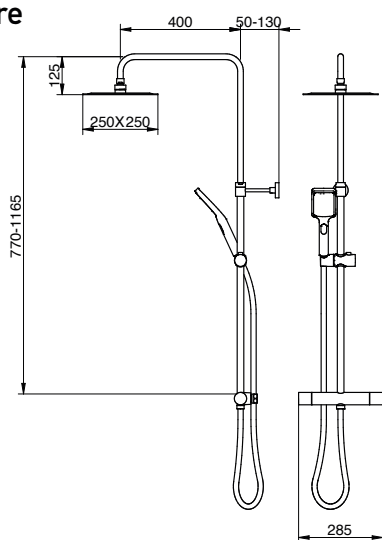

Uudet sadesuihkupaketit

Iso 250 mm sadesuihku

Säädettävä teleskooppivarsi

770–1165 mm

Käsisuihkussa kolme virtausvaihtoehtoa

Kiinnitys seinään ruuveilla tai liimalla

Round

Square