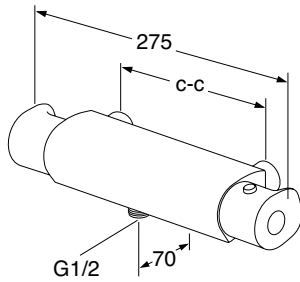

Atlantic suihkuhanat

**Atlantic termostaattihana,
suihkuliitäntä alapuolella**

Kromi, poistuva tuote

6371594

GB41215004

282,00

Virtaama 300 kPa 0,46 l/s

Virtaama 300 kPa 0,46 l/s

Painehäviö virtaamalla (0.2 l/s) 57 kPa

Tyyppihyväksyntä EUFI29-20003603-TH3

Ääniluokka 1

Termostaattiosa

6470023

GB41638334 01

86,00