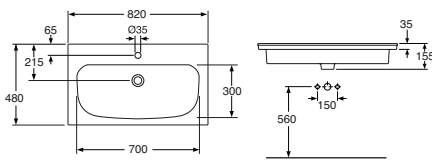

**Artic -pesualtaat
(sopii allaskaappiin)
kannake kiinnitys**

Artic 600 x 480 mm

Hanareikä ylivuotoaukolla

5613174

4G006001

330,00

Artic 800 x 480 mm

Hanareikä ylivuotoaukolla