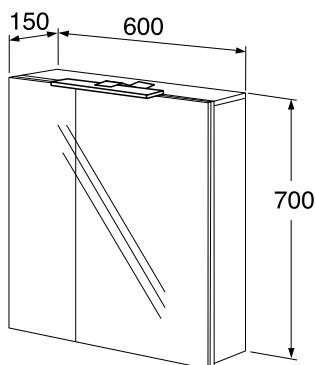

Nordic³- peilikaappi IP 44

Peili oven ulkopuolella

Kaapissa kaksi siirrettävää lasihyllyä
LED-valaisin, 4000K, 570 lm / 2,3 W
Ei sisällä pistorasiaa

Valkoinen
Vaalea puu

LVI-nro
6021512
6021513

Tuotenro
GB71A47900E4
GB71A47900E9

Hinta
ALV 0%
553,00
553,00