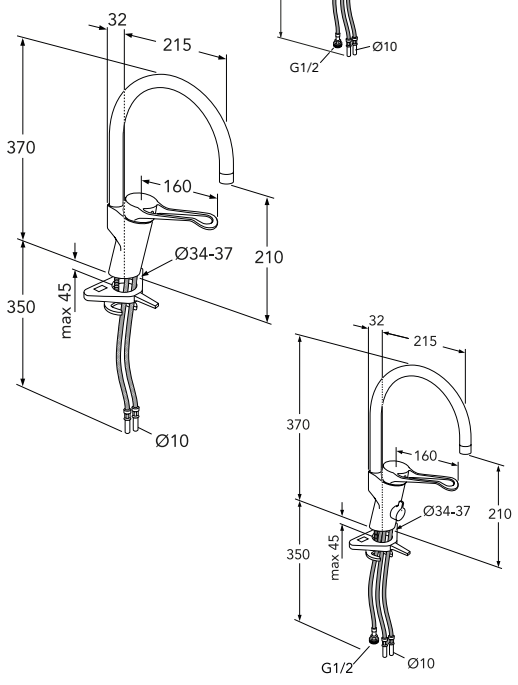

Keittiöhana, korkea juoksuputki, lyijytön
Keraaminen säätöosa
Virtaama (300 kPa): 0,113 l/s
Tyyppihyväksyntä EUFI29-20003603-TH1
Ääniluokka 1

6270872	GB41206056064	319,00
6470092	GB41639567 01	51,00