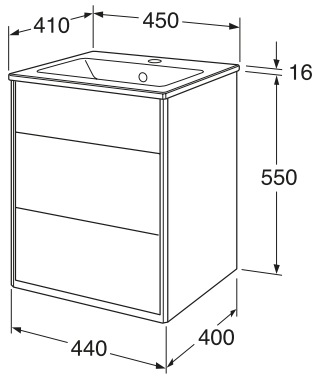

Graphic-allaskaapit

Graphic-allaskaapeissa kaksi pehmeästi sulkeutuvaa vetolaatikkoa ja säilytyslokero, joka sisältää magneetin

Graphic 450 x 410 mm allaskaappipaketti

Valkoinen/sileäpintainen, pesualtaalla

6021634

GB71GCVU45DHWB

829,00

Harmaa/sileäpintainen, pesualtaalla

6021638

GB71GCVU45GRWB

891,00

Vihreä/sileäpintainen, pesualtaalla

6021747

GB71GCVU45GNWB

932,00

Kaluste saatavana myös ilman allasta

Katso vetimet sivulta 47–48