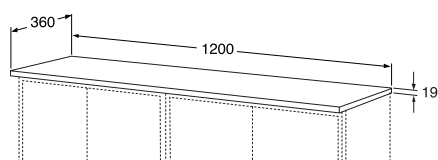

Graphic 1200 x 360 mm pöytälevy

Seinäkaappiin, jonka syvyys on 320 mm

- Valkoinen, valaistuksella, IP 44
- Harmaa, valaistuksella, IP 44
- Vihreä, valaistuksella, IP 44

6021603	GB71GCTP1232DH	441,00
6021602	GB71GCTP1232GR	550,00
6021766	GB71GCTP1232GN	586,00