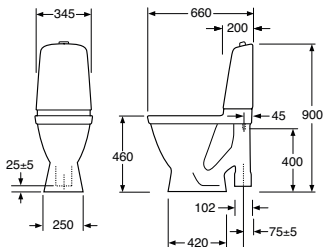

Posliinutuotteiden hinnat voimassa 1.3.2023 alkaen

WC-istuimet, ilman istuinkansia

**1546 Nautic, HF, piilo S-lukko,
korkea malli (460 mm ist. kork.)**

 Duo-huuhtelu
 Single-huuhtelu
 Duo-huuhtelu, C+

LVI-nro	Tuotenumero	Hinta ALV 0%
5652131	GB111546201205	698,00
5652132	GB111546401205	698,00
5652133	GB1115462R1205	797,00