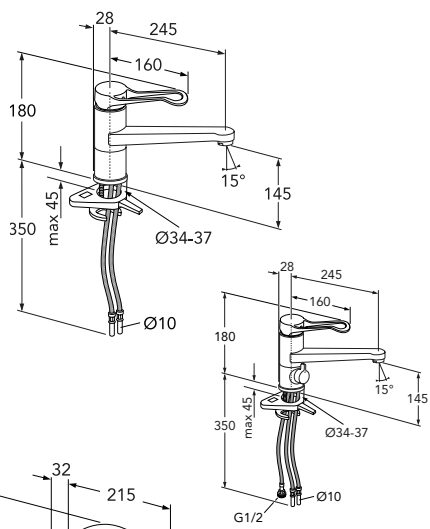

Uusi Nautic, Care- keittiöhanat

Keittiöhana, matala juoksuputki, lyijytön
Keraaminen säätöosa

LVI-nro	Tuotenumero	Hinta ALV 0%
6270878	GB41206055064	319,00
6470092	GB41639567 01	51,00