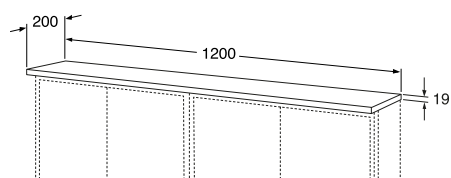

Graphic 1200 x 200 mm pöytälevy

Seinäkaappiin, jonka syvyys on 160 mm

- Valkoinen, valaistuksella, IP 44
- Harmaa, valaistuksella, IP 44
- Vihreä, valaistuksella, IP 44

6021597	GB71GCTP1216DH	268,00
6021600	GB71GCTP1216GR	317,00
6021764	GB71GCTP1216GN	390,00