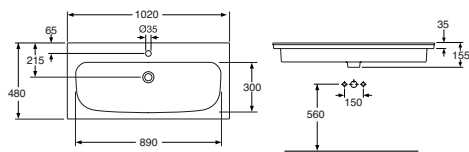

Artic 1000 x 480 mm

Hanareikä ylivuotoaukolla

5613176

4G00A501

434,00