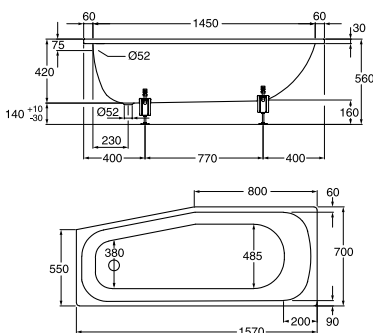

2580 Upotettava amme

1570x700 (oikea). Ylivuodolla
Jalusta ammeelle
Pohjaventtiili, ylivuotosarja ja poistoputki
Tulppa ja säädin tulpalle

5812290	GB2082580100	1101,00
5812232	GB208B231500	108,00
5813681	GB2924300155	195,00
5813690	GB2924300156	41,00