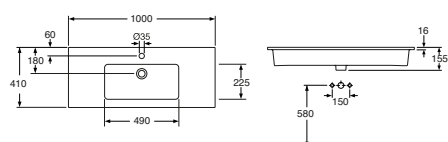

**Graphic -pesualtaat
(sopii allaskaappiin)
kannake kiinnitys**