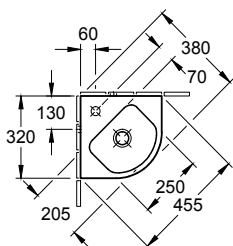

Kulma-altaat

V&B Subway 2.0 – 320 x 320 mm

Hanareikä ilman ylivuotoaukkoa

Pulttikoodi 92225800 (M8 x 100 mm)

73194601

227,00

5613085

92225800

8,60