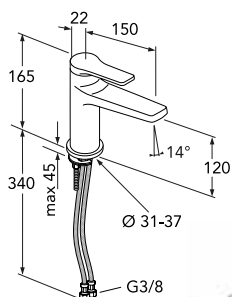

**Epic-pesuallashanat**

**Epic pesuallashana**

Kromi

6170052

GB41219951

 Hinta  
ALV 0%

Harjattu messinki

6170053