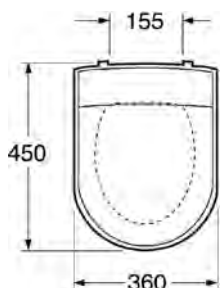

**Lisävarusteet
ja varaosat**

Q-lukko

8711, 70-170 (mallikohtainen)

8701, 160-250 (mallikohtainen)

LVI-nro

Tuotenro

Hinta
ALV 0%

5758311

87110000

113,00

5758301

87010000

113,00

Nordic 2300-sarja

Vakioistuinkansi

Kova muovikansit RST-saranat

Kova muovikansi valkoinen SC/QR

Kova muovikansi musta SC/QR

5712141

GB1919902002

24,20

5712171

GB1919902070

148,00

5712184

GB1919902055

170,00

5712185

GB1919902065

202,00

Nordic 390-sarja

Vakioistuinkansi

Valkoinen kova muovikansi RST-saranat

Musta kova muovikansi RST-saranat

5712031

GB1919901702

39,00

5712051

GB1919901950

134,00

5712100

GB1919901960

134,00

Artic 4300-sarja

Valkoinen, kova muovikansi SC/QR

Musta, kova muovikansi SC/QR

5712003

9M16S101

163,00

5712004

9M16S136

192,00

Logic 5600-sarja

Valkoinen kova muovikansi RST-saranat

Valkoinen kova muovikansi SC/QR

Musta kova muovikansi SC/QR

5712180

9M016101

138,00

5712181

9M11S101

163,00

5712182

9M11S136

192,00