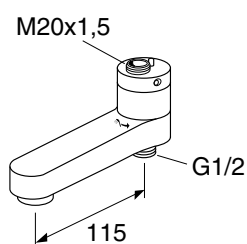

Lisätarvikkeet

Vaihdinjuoksuputki

Käy sarjoihin Nautic, Nordic³,
Estetic, Logic
Kromi, vedettävä vaihdin

6577550

Tuotenro

GB41636819

Hinta
ALV 0%

64,00

Vaihtimena toimiva juoksuputki

Nautic, Nordic³, Estetic ja Logic
seinähanoihin

6570279

GB41638759

100,00

Kääntyvä juoksuputki,
joka toimii vaihtimena

Estetic-vaihdinjuoksuputki

Kromi
Musta
Mattavalkoinen
Mattamusta

6570284

GB41638860

99,00

6570285

GB41638860 23

167,00

6570286

GB41638860 41

207,00

6570309

GB41638860 53

167,00

Vaihdin

Kromi

6577501

GB41637315

42,00

Kääntyvä D-juoksuputki, voidaan varustaa ejektoriliittimellä

Kromi, pituus 85 mm

6577210

GB41633631

38,00

Kromi, pituus 150 mm

6577220

GB41633632

44,00

Kromi, pituus 200 mm

6577230

GB41633633

38,00

Kromi, pituus 250 mm

6577240

GB41633614

44,00

Kromi, pituus 350 mm

6577250

GB41633616

44,00