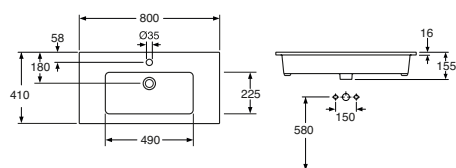

**Graphic -pesualtaat
(sopii allaskaappiin)
kannake kiinnitys**