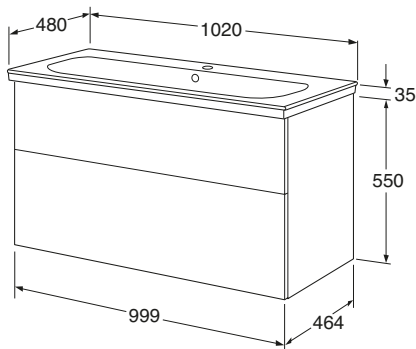

Kaluste saatavissa myös ilman allasta  
**Katso vetimet sivulta 43–44**

**Artic 1020 x 480 mm allaskaappipaketti**

Valkoinen, integroitu vedinlista,  
pesuallas hanareillä

Valkoinen, integroitu vedinlista,  
pesuallas kahdella hanareillä