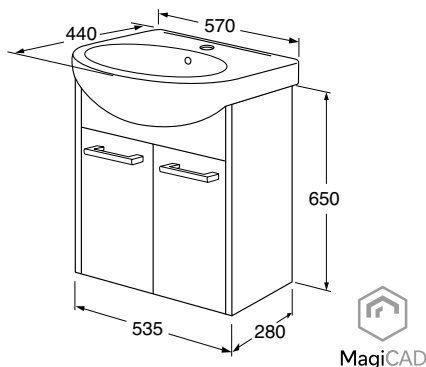

Joustava putki, vesilukko takana.  
Sopii lattia- ja seinäviemärille,  
loppupää kromattu.

		GB8148000001	62,00
--	--	--------------	-------

**Nautic-kalusteet**

**Nautic 570 x 440 mm allaskaappipaketti**