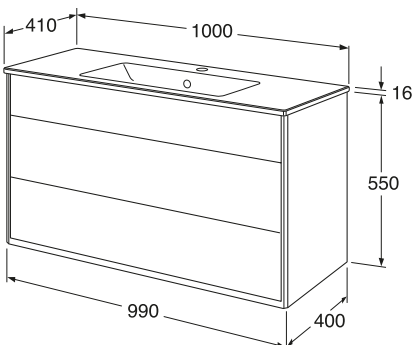

Graphic 1000 x 410 mm allaskaappipaketti

Valkoinen/sileäpintainen, pesualtaalla

6021637

GB71GCVU10DHWB

824,00

Harmaa/sileäpintainen, pesualtaalla

6021641

GB71GCVU10GRWB

909,00

Vihreä/sileäpintainen, pesualtaalla

6021753

GB71GCVU10GNWB

1026,00

Kaluste saatavana myös ilman allasta

Katso vetimet sivulta 43–44