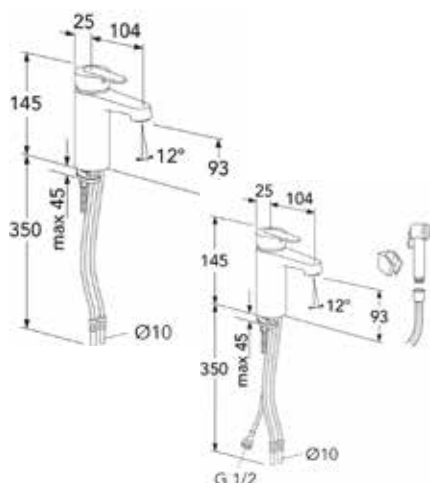

Nordic Plus-pesuallashanat

Nordic Plus pesuallashana kromi

Virtaama 300 kPa 0,22 l/s
Painehäviö virtaamalla (0.2 l/s) 221 kPa
Tyyppihyväksyntä EUFI29-20003603-TH2,
Ääniluokka 1
Keraaminen säätöosa

LVI-nro 6170050

Tuotenro GB41213751

Hinta
ALV 0%

125,00

**Nordic Plus pesuallashana kromi,
käsisiuhkulla**

Virtaama 300 kpa 0,101 l/s
Painehäviö virtaamalla 0,1 l/s 294 l/s
Tyyppihyväksyntä EUFI29-20003603-TH2,
Ääniluokka 1
Keraaminen säätöosa

LVI-nro 6170051

Tuotenro GB41213761

190,00

6470291

GB41637393

45,00