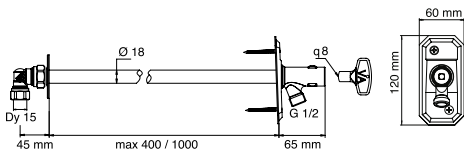

Vesipostit

Vesiposti, irtoavain, itsetyhjentyvä
vaikka letku on kiinni

400 mm
1000 mm

LVI-nro
2934422
2934423

Tuotenro
FG0105060
FG0105070

Hinta
ALV 0%
86,00
118,00

Ääniluokka 2, painehäviö 0,2l/s 20kPa,
YM241/6221/2003

Avain

2934426

FG0640560

6,00