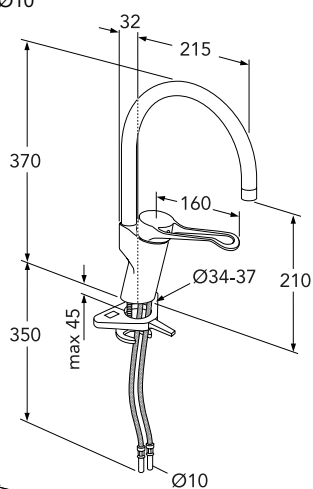

Keittiöhana, korkea juoksuputki, lyijytön

6270872

GB41206056064

284,00

Keraaminen säätöosa

6470092

GB41639567 01

45,00

Virtaama (300 kPa): 0,113 l/s

Tyyppihväksyntä EUFI29-20003603-TH1

Ääniluokka 1