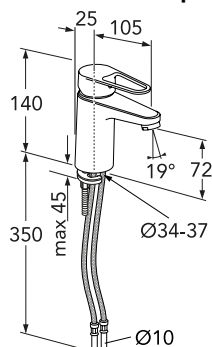

Uusi Nautic -pesuallashanat

Uusi Nautic, pesuallashanat, kromi

Uusi Nautic pesuallashana
Keraaminen säätöosa
Virtaama (300 kPa): 0,074 l/s
Energialuokka A, Tyypihyväksyntä
EUFI29-20003603-TH2, Ääniluokka 1

LVI-nro	Tuotenro	Hinta ALV 0%
6170058	GB41216047	133,00
6470092	GB41639567 01	45,00

Uusi Nautic **lyijytön** pesuallashana,
Keraaminen säätöosa
Virtaama (300 kPa): 0,074 l/s
Energialuokka A, Tyypihyväksyntä
EUFI29-20003603-TH2, Ääniluokka 1

6170066	GB412160470	193,00
6470092	GB41639567 01	45,00

Uusi Nautic pesuallashana, käsisuihku
Keraaminen säätöosa
Virtaama (300 kPa): 0,074 l/s
Energialuokka A, Tyypihyväksyntä
EUFI29-20003603-TH2, Ääniluokka 1

6170061	GB41216147	227,00
6470092	GB41639567 01	45,00

Uusi Nautic **lyijytön** pesuallashana,
käsisuihku
Bideekahva, itsestäänsulkeutuva

6170068	GB412161470	317,00
6575160	GB4163386033	21,00

Uusi Nautic pesuallashana, käsisuihku
Astianpesukoneliitäntä
Keraaminen säätöosa
Virtaama (300 kPa): 0,065 l/s
Energialuokka A

6170062	GB41216187	290,00
6470092	GB41639567 01	45,00

Uusi Nautic pesuallashana,
150 mm juoksuputki
Keraaminen säätöosa
Virtaama (300 kPa): 0,074 l/s
Energialuokka A, Tyypihyväksyntä
EUFI29-20003603-TH2, Ääniluokka 1

6170069	GB41216045	227,00
6470092	GB41639567 01	45,00

Uusi Nautic **lyijytön** pesuallashana,
150 mm juoksuputki
Keraaminen säätöosa
Virtaama (300 kPa): 0,074 l/s
Energialuokka A, Tyypihyväksyntä
EUFI29-20003603-TH2, Ääniluokka 1

6170073	GB412160450	283,00
6470092	GB41639567 01	45,00