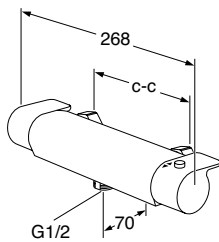

Estetic-suihkuhanat

Estetic-termostaattihana, suihkuliitäntä alapuolella

Mattamusta 6371592
Kromi, poistuva tuote 6371571
Mattavalkoinen, poistuva tuote 6371573
Termostaattiosa
Virtaama 300 kPa 0,46 l/s
Painehäviö virtaamalla (0.2 l/s) 57 kPa
Tyyppihyväksyntä EUFI29-20003603-TH3
Ääniluokka 1
Keraaminen säätöosa

6371592	GB41218304 53	430,00
6371571	GB41218304	253,00
6371573	GB41218304 41	430,00
6470023	GB41638334 01	76,00