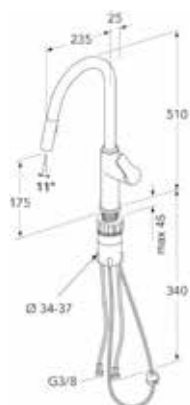

6170081

GB41219961 24

388,00

Mattamusta

6170082

GB41219961 53

388,00

**Epic-keittiöhanat**