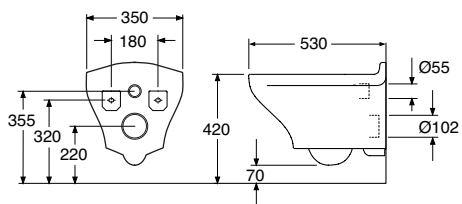

**8300 Estetic, HF, C+ piilo S/P-lukko,**

Duo, ruuvi- tai liimakiinnitys

Valkoinen, kovamuovikansi

Valkoinen, kovamuovikansi SC/QR

Mattavalkoinen, istuinkansi SC/QR

5653267	GB1183002R1221	618,00
5653265	GB1183002R1231	618,00
5652188	GB1183002RW231	773,00