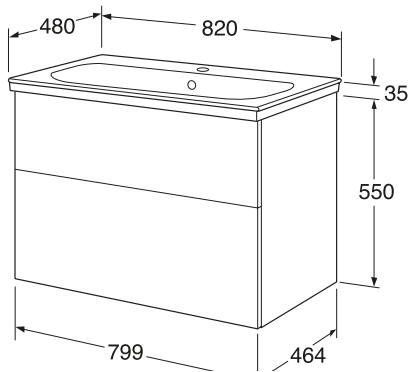

Katso vetimet sivulta 43–44

**Graphic Base 600 x 410 mm**  
allaskaappipaketti

valkoinen

6021796	GB71GBVU60AGWB	614,00
---------	----------------	--------

Katso vetimet sivulta 43–44

	LVI-nro	Tuotenro	Hinta ALV 0%
<p><b>Graphic Base 800 x 410 mm allaskaappipaketti</b></p> <p>valkoinen</p> <p><b>Katso vetimet sivulta 43–44</b></p>	6021797	GB71GBVU80AGWB	723,00
<p><b>Graphic Base 1700 x 299 x 320 mm korkea kaappi</b></p> <p>valkoinen</p> <p>ulosvedettävä pyykkikori 460 x 255 x 260 mm</p> <p><b>Katso vetimet sivulta 43–44</b></p>	6021793 6021794	GB71GBTC30AG GB71GBLB30	416,00 186,00
<p><b>Peilikaappi yhdellä ovella, 450 x 550 mm</b></p> <p>Kaksipuolinen peiliovi käsisyys valittavissa, IP44</p>	6021790	GB71GBMC45AG00	362,00
<p><b>Peilikaappi kahdella ovella, 600 x 550 mm</b></p> <p>Kaksipuolinen peiliovi, IP44</p>	6021791	GB71GBMC60AG00	438,00
<p><b>Peilikaappi kahdella ovella, 800 x 550 mm</b></p> <p>Kaksipuolinen peiliovi, IP44</p>	6021792	GB71GBMC80AG00	493,00
<p><b>Pistorasia 220 V</b></p> <p>Ei sisällä peilikaappiin</p> <p>Pistorasia sivu 46</p>	6021711	GB711800220	32,00
<p><b>Artic-allaskaapit</b></p>			
<p><b>Artic allaskaapissa kaksi pehmeästi sulkeutuvaa vetolaatikkoa</b></p>			
<p><b>Artic 600 x 480 mm allaskaappipaketti</b></p> <p>Valkoinen, integroitu vedinlista, sileäpintainen</p> <p>Musta tammi</p> <p>Valkoinen/sileäpintainen</p> <p>Valkoinen/kehysovellinen</p> <p>Kaluste saatavissa myös ilman allasta</p> <p><b>Katso vetimet sivulta 43–44</b></p>	6021610 6021620 6021625 6021615	GB714860AGWB GB714860BLWB GB714860DHWB GB714860WFWB	575,00 824,00 742,00 742,00