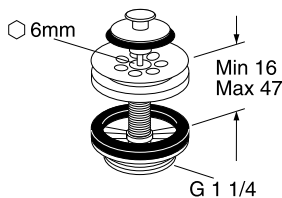

Lisätarvikkeet

3880 viemärisarja lattiaviemärille

L-putki
Koostuu vesilukosta, L-putkesta ja kuvusta
Säädettävissä korkeus- ja sivusuunnassa.

	LVI-nro	Tuotenro	Hinta ALV 0%
Kromattu	6570336	GB41109939	98,00
Mattavalkoinen, poistuva	6570290	GB41103880 41L	165,00
Mattamusta	6570338	GB41109939 53	165,00
Harjattu messinki	6570337	GB41109939 24	165,00

3880 viemärisarja seinäviemärille

Koostuu vesilukosta, putkesta ja kuvusta,
joka peittää seinäliitännän

	LVI-nro	Tuotenro	Hinta ALV 0%
Kromattu	6570333	GB41109938	75,00
Mattavalkoinen, poistuva	6570288	GB41103880 41W	132,00
Mattamusta	6570335	GB41109938 53	132,00
Harjattu messinki	6570334	GB41109938 24	132,00

Pop up -pohjaventtiili

	LVI-nro	Tuotenro	Hinta ALV 0%
Kromi	5812908	GB41636575 01	44,00
Valkoinen	6570292	GB41636575 25	60,00
Mattavalkoinen	6570293	GB41636575 41	70,00
Kiiltävä musta	6570291	GB41636575 23	70,00
Mattamusta	6570325	GB41636575 53	101,00
Harjattu messinki	6570324	GB41636575 24	68,00

Pohjaventtiili tulpallinen

altaalle ylivuodolla
- ilman tulppaa voidaan käyttää
altaalle, jossa ei ole ylivuotoaukkoa
Kromi

		GB41637445	28,90

Viemärisarja sis. Pop-up venttiilin

Joustava putki, vesilukko takana.
Sopii lattia- ja seinäviemärille,
loppupää kromattu.

		GB8148000001	62,00