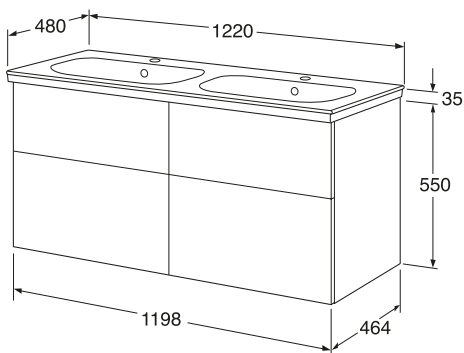

Artic 1220 x 480 mm allaskaappipaketti

Allaskaapissa neljä laatikkoa

Valkoinen, integroitu vedinlista

Musta tammi

Valkoinen/sileäpintainen

Valkoinen/kehysovellinen

6021614	GB714812AGWB	1074,00
6021624	GB714812BLWB	1407,00
6021629	GB714812DHWB	1158,00
6021619	GB714812WFWB	1241,00

Kaluste saatavissa myös ilman allasta
Katso vetimet sivulta 43–44