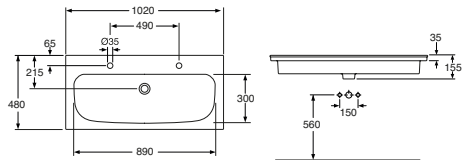

Artic 1000 x 480 mm

Kahdella hanareiällä ja ylivuotoaukolla

5613177

4G00A401

434,00