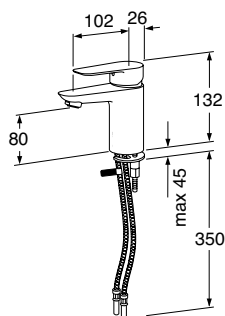

Atlantic-pesuallashanat