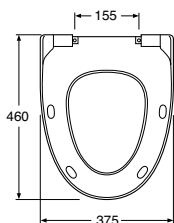

Estetic-istuinkannet

Estetic lattiasennus WC SC/QR

Valkoinen kovamuovikansi SC/QR

Valkoinen RST-saranat

Mattavalkoinen kovamuovikansi SC/QR

Kiiltävä musta kovamuovikansi SC/QR

Mattamusta, kovamuovikansi SC/QR

5712047	9M10S101	123,00
5712049	9M106101	76,00
5712098	9M10S1RW	138,00
5712048	9M10S136	138,00
5712112	9M10S133	165,00