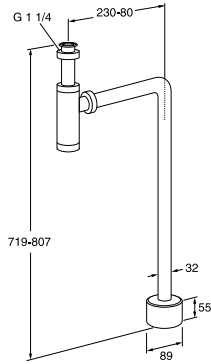

Lisätarvikkeet

3880 viemärisarja lattiaviemärille

L-putki
Koostuu vesilukosta, L-putkesta ja kuvusta
Säädettävissä korkeus- ja sivusuunnassa.

	LVI-nro	Tuotenro	Hinta ALV 0%
Kromattu	6570336	GB41109939	98,00
Mattavalkoinen, poistuva	6570290	GB41103880 41L	165,00
Mattamusta	6570338	GB41109939 53	165,00
Harjattu messinki	6570337	GB41109939 24	165,00

3880 viemärisarja seinäviemärille

Koostuu vesilukosta, putkesta ja kuvusta,
joka peittää seinäliitännän

	LVI-nro	Tuotenro	Hinta ALV 0%
Kromattu	6570333	GB41109938	75,00
Mattavalkoinen, poistuva	6570288	GB41103880 41W	132,00
Mattamusta	6570335	GB41109938 53	132,00
Harjattu messinki	6570334	GB41109938 24	132,00

Pop up -pohjaventtiili

	LVI-nro	Tuotenro	Hinta ALV 0%
Kromi	5812908	GB41636575 01	44,00
Valkoinen	6570292	GB41636575 25	60,00
Mattavalkoinen	6570293	GB41636575 41	70,00
Kiiltävä musta	6570291	GB41636575 23	70,00
Mattamusta	6570325	GB41636575 53	101,00
Harjattu messinki	6570324	GB41636575 24	68,00

Pohjaventtiili tulpallinen

altaalle ylivuodolla
- ilman tulppaa voidaan käyttää
altaalle, jossa ei ole ylivuotoaukkoa
Kromi

		GB41637445	28,90

Viemärisarja sis. Pop-up venttiilin

Joustava putki, vesilukko takana.
Sopii lattia- ja seinäviemärille,
loppupää kromattu.

		GB8148000001	62,00