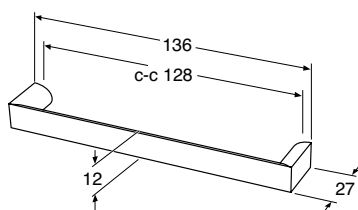

**Vetimet ja nupit
Graphic- ja Artic-kalusteisiin**

Vedin H1

Kromi, kiinnitysväli 96 mm

6021669

GB7199H1CR096

11,50

Vedin H2

Kromi / musta metalli, kiinnitysväli 96 mm

6021670

GB7199H2CW096

17,00

Kromi / musta metalli, kiinnitysväli 128 mm

6021671

GB7199H2CW128

17,00

Vedin H4

Musta, kiinnitysväli 128 mm

6021678

GB7199H4BL128

11,50

Musta, kiinnitysväli 160 mm

6021679

GB7199H4BL160

11,50

Musta, kiinnitysväli 224 mm

6021680

GB7199H4BL224

11,50

Kromi, kiinnitysväli 128 mm

6021675

GB7199H4CR128

11,50

Kromi, kiinnitysväli 160 mm

6021676

GB7199H4CR160

11,50

Kromi, kiinnitysväli 224 mm

6021677

GB7199H4CR224

11,50

Vedin H5

Valkoinen, kiinnitysväli 32 mm

6021682

GB7199H5WH032

11,50

Valkoinen, kiinnitysväli 128 mm

6021683

GB7199H5WH128

11,50

Vedin H8

Kromi, kiinnitysväli 160 mm

6021772

GB7199H8CR160

24,20

Messinki, kiinnitysväli 160 mm

6021773

GB7199H8BR160

40,00

Musta, kiinnitysväli 160 mm

6021774

GB7199H8BL160

24,20

Kromi/musta nahka, kiinnitys. 160 mm

6021775

GB7199H8CB160

56,00

Messinki/ruskea nahka, kiinnitys. 160 mm

6021776

GB7199H8BN160

56,00

Musta/musta nahka, kiinnitys. 160 mm

6021777

GB7199H8BB160

56,00

Nuppi K1

Posliini/messinki

6021672

GB7199K1PB000

11,50