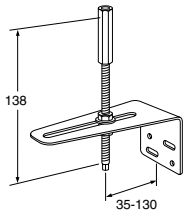

Uusi Nautic keittiöhana,
korkea juoksuputki
PK-venttiilillä

6270863

GB41206096

Hinta
ALV 0%

233,00

Uusi Nautic **lyijytön** keittiöhana,
korkea juoksuputki
Astianpesukoneliitäntä

6270869

GB412060960

304,00

Keraaminen säätöosa
Virtaama (300 kPa): 0,113 l/s
Tyypinhyväksyntä EUFI29-20003603-TH1
Ääniluokka 1

6470092

GB41639567 01

45,00

Uusi Nautic keittiöhana,
korkealla kaarevalla juoksuputkella
PK-venttiilillä

6270862

GB41206097

217,00

Keraaminen säätöosa
Virtaama (300 kPa): 0,113 l/s
Tyypinhyväksyntä EUFI29-20003603-TH1
Ääniluokka 1

6470092

GB41639567 01

45,00

Hanan asennustuki

keittiöhanoille (ei sovellu Coloricsarjan
hanoille)

6470033

GB41638457

20,40