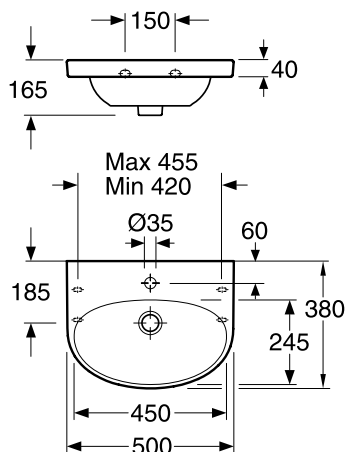

5550 Nautic 500 x 380 mm

pultti- tai kannakekiinnitys 195 mm

Pultti M8 x 100

- Hanareikä ylivuotoaukolla
- Hanareikä ylivuotoaukolla C+

Pesuallas saatavana myös:

- ilman hanareikää
- ilman hanareikää, C+
- ilman ylivuotoaukkoa
- ilman ylivuotoaukkoa, C+

5613085
5613017
5613018

92225800
55509901
555099R1

8,60
130,00
212,00

5613019
5613020
5613021
5613022

55509701
555097R1
55509801
555098R1

130,00
212,00
130,00
212,00