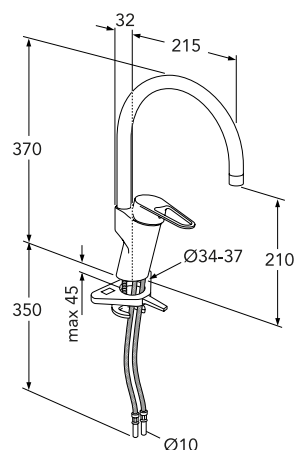

Uusi Nautic-keittiöhanat

Uusi Nautic, keittiöhanat, kromi

Uusi Nautic keittiöhana,
matala juoksuputki

Keraaminen säätöosa
Virtaama (300 kPa): 0,122 l/s
Painehäviö virtaamalla (0,2 l/s) 811 kPa

LVI-nro 6270873 Tuotenro GB41206055 Hinta ALV 0% 177,00

LVI-nro 6470291 Tuotenro GB41637393 Hinta ALV 0% 45,00

Uusi Nautic **lyijytön** keittiöhana,
matala juoksuputki

Keraaminen säätöosa
Virtaama (300 kPa): 0,117 l/s
Painehäviö virtaamalla (0,1 l/s) 163 kPa

LVI-nro 6270877 Tuotenro GB412060550 Hinta ALV 0% 238,00

LVI-nro 6470092 Tuotenro GB41639567 01 Hinta ALV 0% 45,00

Uusi Nautic keittiöhana,
matala juoksuputki
PK-venttiilillä

Keraaminen säätöosa
Virtaama (300 kPa): 0,122 l/s
Painehäviö virtaamalla (0,2 l/s) 811 kPa

LVI-nro 6270874 Tuotenro GB41206095 Hinta ALV 0% 269,00

LVI-nro 6470291 Tuotenro GB41637393 Hinta ALV 0% 45,00

Uusi Nautic **lyijytön** keittiöhana,
matala juoksuputki
Astianpesukoneliitäntä

Keraaminen säätöosa
Virtaama (300 kPa): 0,117 l/s
Painehäviö virtaamalla (0,1 l/s) 163 kPa

LVI-nro 6270879 Tuotenro GB412060950 Hinta ALV 0% 269,00

LVI-nro 6470092 Tuotenro GB41639567 01 Hinta ALV 0% 45,00

Uusi Nautic keittiöhana,
korkea juoksuputki

Keraaminen säätöosa
Virtaama (300 kPa): 0,113 l/s
Tyyppihväksyntä EUFI29-20003603-TH1
Ääniluokka 1

LVI-nro 6270859 Tuotenro GB41206056 Hinta ALV 0% 195,00

LVI-nro 6470092 Tuotenro GB41639567 01 Hinta ALV 0% 45,00

Uusi Nautic **lyijytön** keittiöhana
korkea juoksuputki

Keraaminen säätöosa
Virtaama (300 kPa): 0,113 l/s
Tyyppihväksyntä EUFI29-20003603-TH1
Ääniluokka 1

LVI-nro 6270871 Tuotenro GB412060560 Hinta ALV 0% 238,00

LVI-nro 6470092 Tuotenro GB41639567 01 Hinta ALV 0% 45,00