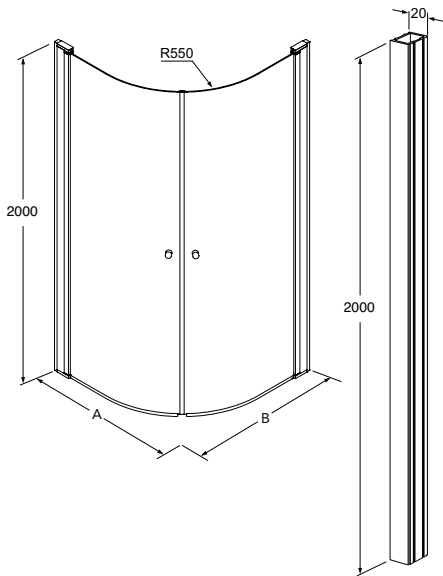

Round suihkunurkat

**Round-suihkuovet,
kulma-asennus, kromi**

Voidaan asentaa oikea- tai vasenkätiseksi
Karkaistu turvalasi 6 mm
Noususaranat nostavat ovea
5 mm avattaessa
Säädettävä seinäprofiili (20 mm)
mahdollistaa suoran asennuksen,
vaikka seinät olisivat kaltevat
Kääntyvyys 180°
Lisävarusteena saatavana
levennysprofiili, 20 mm
Ei lattiaprofiileita, hygieeninen ja
helppo pitää puhtaana
Tila rei'ille pintavesiputkien
läpivientejä varten

Round-suihkuovet, 80 x 80

790–810 x 790–810 mm

5863078

GB51RNDR8080CR

766,00

Round-suihkuovet, 80 x 90

790–810 x 890–910 mm

5863079

GB51RNDR8090CR

793,00

Round-suihkuovet, 80 x 100

790–810 x 990–1010 mm

5863080

GB51RNDR8010CR

818,00

Round-suihkuovet, 90 x 90

890–910 x 890–910 mm

5863081

GB51RNDR9090CR

818,00

Round-suihkuovet, 90 x 100

890–910 x 990–1010 mm

5863082

GB51RNDR9010CR

843,00

Round-suihkuovet, 100 x 100

990–1010 x 990–1010 mm

5863083

GB51RNDR1010CR

869,00

Lisävarusteet

Levennysprofiili

Voidaan asentaa oikealle ja/tai
vasemmalle puolelle.
Antaa leveyssuunnassa 20 mm
lisää säätövaraa.

5863076

GB51ACCEXTTP

47,00