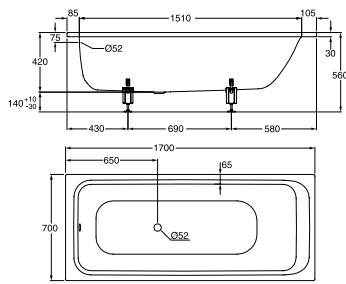

3411 Upotettava amme 1700x700

Ylivuodolla
Jalusta ammeelle
Pohjaventtiili, ylivuotosarja, poistoputki,
tulppa ja säädin tulpalle

LVI-nro	Tuotenumero	Hinta ALV 0%
5812286	GB2083411100	1857,00
5812232	GB208B231500	108,00
	GB208B619901	240,00