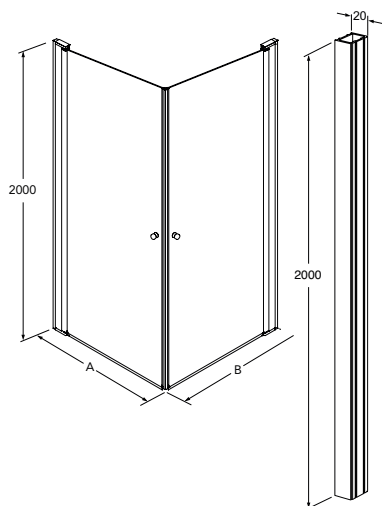

Square suihkunurkat

**Square-suihkuovet,
kulma-asennus, kromi**

Voidaan asentaa oikea- tai vasenkätiseksi
Karkaistu turvalasi 6 mm
Noususaranat nostavat ovea
5 mm avattaessa
Säädettyvä seinäprofiili (20 mm)
mahdollistaa suoran asennuksen,
vaikka seinät olisivat kaltevat
Kääntyvyys 180°
Lisävarusteena saatavana
levennysprofiili, 20 mm
Ei lattiaprofiileita, hygieeninen ja
helppo pitää puhtana
Tila rei'ille pintavesiputkien
läpivientejä varten

Square-suihkuovet, 80 x 80
790–810 x 790–810 mm

5863084

GB51SRDR8080CR

766,00

Square-suihkuovet, 80 x 90
790–810 x 890–910 mm

5863085

GB51SRDR8090CR

792,00

Square-suihkuovet, 80 x 100
790–810 x 990–1010 mm

5863086

GB51SRDR8010CR

817,00

Square-suihkuovet, 90 x 90
890–910 x 890–910 mm

5863087

GB51SRDR9090CR

817,00

Square-suihkuovet, 90 x 100
890–910 x 990–1010 mm

5863088

GB51SRDR9010CR

843,00

Square-suihkuovet, 100 x 100
990–1010 x 990–1010 mm

5863089

GB51SRDR1010CR

869,00

Lisävarusteet: Levennysprofiili

Voidaan asentaa oikealle ja/tai
vasemmalle puolelle.
Antaa leveyssuunnassa 20 mm
lisää säätövaraa.

5863076

GB51ACCEXTTP

47,00