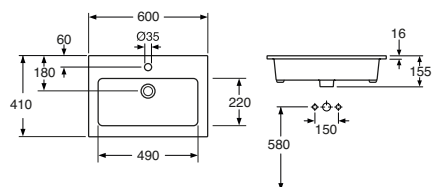

**Graphic -pesualtaat
(sopii allaskaappiin)
kannake kiinnitys**