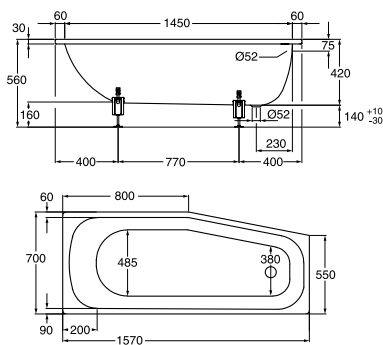

2570 Upotettava amme

1570x700 (vasen). Ylivuodolla
Jalusta ammeelle
Pohjaventtiili, ylivuotosarja ja poistoputki
Tulppa ja säädin tulpalle

5812289	GB2082570100	1101,00
5812232	GB208B231500	108,00
5813681	GB2924300155	195,00
5813690	GB2924300156	41,00