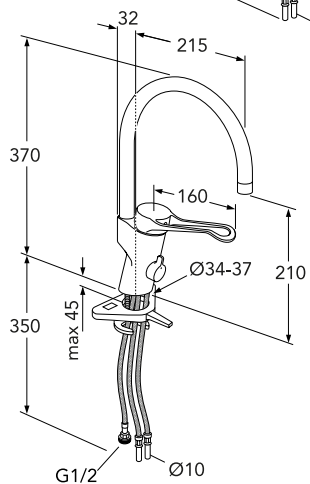

Keittiöhana, korkea juoksuputki, lyijytön

6270870

GB41206096064

328,00

Astianpesukoneliitäntä

6470092

GB41639567 01

45,00

Keraaminen säätöosa

Virtaama (300 kPa): 0,113 l/s

Tyyppihväksyntä EUFI29-20003603-TH1

Ääniluokka 1