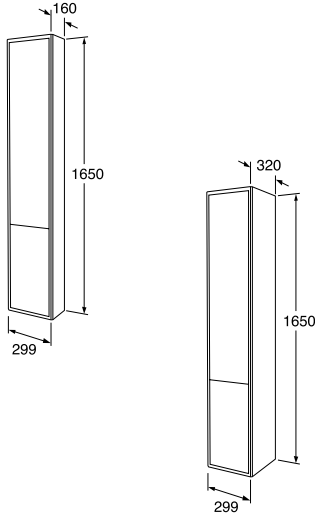

Graphic Korkeat kaapit

Graphic 1650 x 300 x 160 mm
Ovien käsisyys on vaihdettavissa

Valkoinen
Harmaa
Vihreä

LVI-nro	Tuotenro	Hinta ALV 0%
6021584	GB71GCTC16DH	459,00
6021585	GB71GCTC16GR	500,00
6021759	GB71GCTC16GN	611,00

Katso vetimet sivulta 43–44

Graphic 1650 x 300 x 320 mm
Ovien käsisyys on vaihdettavissa

Valkoinen
Harmaa
Vihreä

6021587	GB71GCTC32DH	542,00
6021588	GB71GCTC32GR	583,00
6021760	GB71GCTC32GN	713,00

Katso vetimet sivulta 43–44

Graphic säilytyskuutiot

Graphic 300 x 300 x 320 mm

Valkoinen
Harmaa
Vihreä

6021744	GB71GCOS30DH	227,00
6021745	GB71GCOS30GR	255,00
6021746	GB71GCOS30GN	288,00