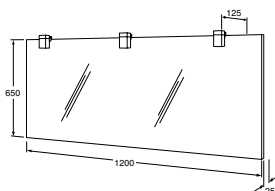

Artic peilit

Väriämpötila 3000K

LED-valaisimet

Artic 450 x 650 mm peili

Ilman valaisinta

Kahdella valaisimella, IP 44

6021726

GB7148804500U

118,00

6021725

GB7148804500

312,00

Artic 600 x 650 mm peili

Ilman valaisinta

Kahdella valaisimella, IP 44

6021712

GB7148806000U

183,00

6021714

GB7148806000

362,00

Artic 800 x 650 mm peili

Ilman valaisinta

Kahdella valaisimella, IP 44

6021667

GB7148808000U

205,00

6021632

GB7148808000

381,00

Artic 1000 x 650 mm peili

Ilman valaisinta

Kahdella valaisimella, IP 44

6021713

GB7148801000U

240,00

6021715

GB7148801000

446,00

Artic 1200 x 650 mm peili

Ilman valaisinta

Kolmella valaisimella, IP 44

6021668

GB7148801200U

268,00

6021633

GB7148801200

540,00