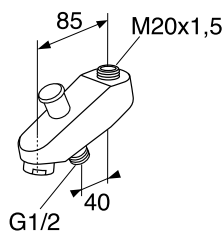

Lisätarvikkeet

Vaihdinjuoksuputki

Käy sarjoihin Nautic, Nordic³,
Estetic, Logic
Kromi, vedettävä vaihdin

6577550

Tuotenro

GB41636819

Hinta
ALV 0%

64,00

Vaihtimena toimiva juoksuputki

Nautic, Nordic³, Estetic ja Logic
seinähanoihin

6570279

GB41638759

100,00

Kääntyvä juoksuputki,
joka toimii vaihtimena

Estetic-vaihdinjuoksuputki

Kromi
Musta
Mattavalkoinen
Mattamusta

6570284

GB41638860

99,00

6570285

GB41638860 23

167,00

6570286

GB41638860 41

207,00

6570309

GB41638860 53

167,00

Vaihdin

Kromi

6577501

GB41637315

42,00

Kääntyvä D-juoksuputki, voidaan varustaa ejektoriliittimellä

Kromi, pituus 85 mm

6577210

GB41633631

38,00

Kromi, pituus 150 mm

6577220

GB41633632

44,00

Kromi, pituus 200 mm

6577230

GB41633633

38,00

Kromi, pituus 250 mm

6577240

GB41633614

44,00

Kromi, pituus 350 mm

6577250

GB41633616

44,00