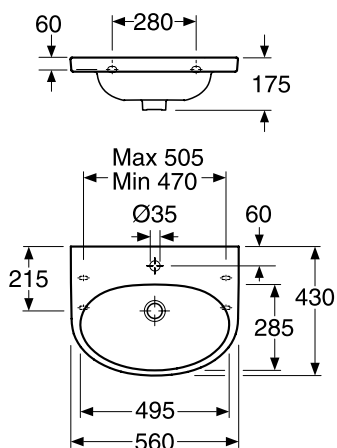

 92225800  
55509901  
555099R1

 8,60  
130,00  
212,00

 5613019  
5613020  
5613021  
5613022

 55509701  
555097R1  
55509801  
555098R1

 130,00  
212,00  
130,00  
212,00

**5556 Nautic 560 x 430 mm**

pultti- tai kannakekiinnitys 240 mm