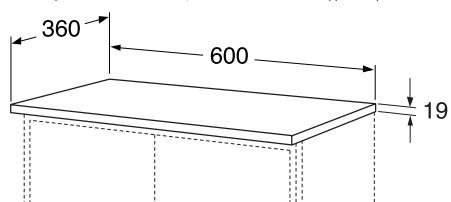

Graphic 600 x 360 mm pöytälevy

Seinäkaappiin, jonka syvyys on 320 mm

- Valkoinen, valaistuksella, IP 44
- Harmaa, valaistuksella, IP 44
- Vihreä, valaistuksella, IP 44

6021598	GB71GCTP6032DH	334,00
6021601	GB71GCTP6032GR	403,00
6021765	GB71GCTP6032GN	488,00