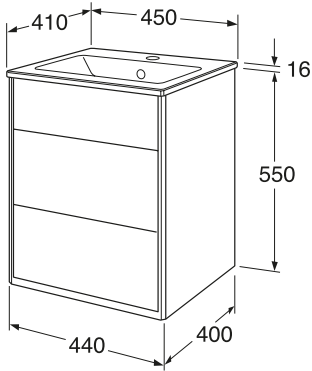

491,00

Vaalea puu

6021513

GB71A47900E9

491,00

**Graphic-allaskaapit**

Graphic-allaskaapeissa kaksi pehmeästi sulkeutuvaa vetolaatikkoa ja säilytyslokero, joka sisältää magneetin

**Graphic 450 x 410 mm allaskaappipaketti**