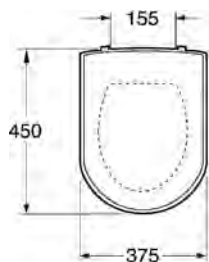

**Lisävarusteet
ja varaosat**

Q-lukko

8711, 70-170 (mallikohtainen)

8701, 160-250 (mallikohtainen)

LVI-nro

Tuotenro

Hinta
ALV 0%

5758311

87110000

113,00

5758301

87010000

113,00

Nordic 2300-sarja

Vakioistuinkansi

Kova muovikansit RST-saranat

Kova muovikansi valkoinen SC/QR

Kova muovikansi musta SC/QR

5712141

GB1919902002

24,20

5712171

GB1919902070

148,00

5712184

GB1919902055

170,00

5712185

GB1919902065

202,00

Nordic 390-sarja

Vakioistuinkansi

Valkoinen kova muovikansi RST-saranat

Musta kova muovikansi RST-saranat

5712031

GB1919901702

39,00

5712051

GB1919901950

134,00

5712100

GB1919901960

134,00

Artic 4300-sarja

Valkoinen, kova muovikansi SC/QR

Musta, kova muovikansi SC/QR

5712003

9M16S101

163,00

5712004

9M16S136

192,00

Logic 5600-sarja

Valkoinen kova muovikansi RST-saranat

Valkoinen kova muovikansi SC/QR

Musta kova muovikansi SC/QR

5712180

9M016101

138,00

5712181

9M11S101

163,00

5712182

9M11S136

192,00