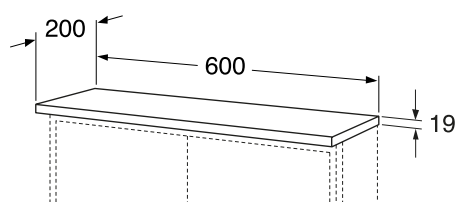

Asennetaan Graphic-seinäkaappeihin
värilämpötila 3000K

Graphic 600 x 200 mm pöytälevy

Seinäkaappiin, jonka syvyys on 160 mm

- Valkoinen, valaistuksella, IP 44
- Harmaa, valaistuksella, IP 44
- Vihreä, valaistuksella, IP 44

6021596	GB71GCTP6016DH	259,00
6021599	GB71GCTP6016GR	300,00
6021763	GB71GCTP6016GN	373,00