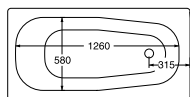

1400 Kylpyamme 1400 x 700

sis. pohjaventtiilin

7414 Kokoetulevykehikko

6414 Puolietulevykehikko

5812620

GB2114000100

536,00

5812301

GB2174140100

341,00

5812295

GB2164140100

277,00

Amme voidaan varustaa alla olevilla lisäominaisuuksilla:

1400 Amme glazeplus-käsittelyllä

1400 Amme liukuestekäsittelyllä

1400 Amme 2:lla kädensijalla

Kahvat 2 kpl

GB2114000113

772,00

GB2114000112

772,00

GB2114000111

859,00

GB208B080901

326,00