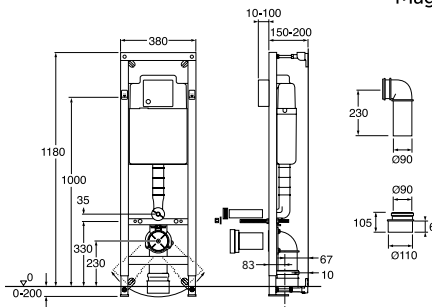

Triomont XS

Triomont XS Duo- tai Single-huuhtelu.

Vesiliitos vasemmalta sivulta tai oikealta päältä
3/6 l huuhtelu
Käyttö/huolto edestä
Kehikko, säiliöineen, liitostarvikkein

5752491

GB1921102020

403,00

SafeBag-vesieristepussi

5752040

GB1921102034

198,00

Triomont XS Duo -huuhtelu

3/4,5 l huuhtelu
vesiliitos vasemmalta sivulta tai päältä

5752049

GB1921102026

403,00

SafeBag-vesieristepussi

5752040

GB1921102034

198,00

Lisäkiinnitystarvikkeita

Nurkkakiinnityskappaleet (2 kpl)
Lisäseinäkannakkeet (2kpl),
jos alakannakkeita ei voida käyttää

5752883

GB1921102029

29,70

5752882

GB1921102027

29,70

Triomont XS -painikkeet

Muoviset, mekaaniset

Valkoinen Duo
Valkoinen Single
Mattakromi Duo
Kromi Duo
Kromi Single

5752604

GB1921102035

48,00

5752601

GB1921102030

48,00

5752605

GB1921102036

66,00

5752606

GB1921102037

61,00

5752603

GB1921102032

61,00

Muoviset, mekaaniset

Valkoinen Duo
Kiiltävä kromi Duo,
Musta Duo

5752014

GB1921102052

48,00

5752015

GB1921102053

61,00

5752088

GB1921102059

61,00

Metalliset, mekaaniset

Valkoinen Duo
Valkoinen Single
Kromi Duo
Ruostumaton teräs Duo
Alumiini Duo

5752610

GB1921102045

203,00

5752607

GB1921102040

203,00

5752612

GB1921102047

228,00

5752016

GB1921102054

228,00

5752043

GB1921102058

316,00

Lasiset, mekaaniset

Valkoinen Duo
Musta Duo

5752041

GB1921102056

422,00

5752042

GB1921102057

422,00