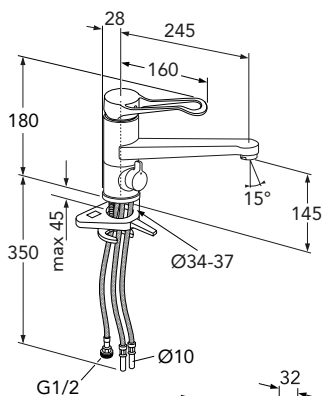

Keittiöhana, matala juoksuputki
Astianpesukoneliitäntä

6270880

GB41206095064

284,00

Keraaminen säätöosa

6470291

GB41637393

45,00

Virtaama (300 kPa): 0,122 l/s

Painehäviö virtaamalla (0,2 l/s) 811 kPa