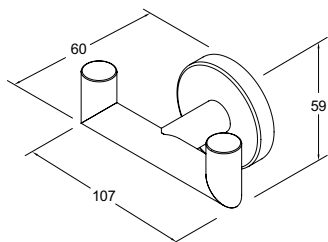

Duo pyyhekoukku, kromi

5772886

GB41103705

28,90