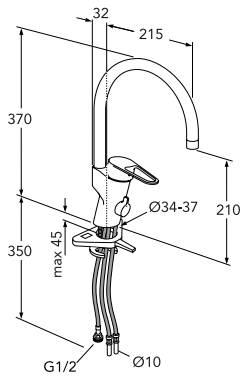

Uusi Nautic keittiöhana,
korkea juoksuputki
PK-venttiilillä

6270863

GB41206096

Hinta
ALV 0%

233,00

Uusi Nautic **lyijytön** keittiöhana,
korkea juoksuputki
Astianpesukoneliitäntä

6270869

GB412060960

304,00

Keraaminen säätöosa
Virtaama (300 kPa): 0,113 l/s
Tyypinhyväksyntä EUFI29-20003603-TH1
Ääniluokka 1

6470092

GB41639567 01

45,00

Uusi Nautic keittiöhana,
korkealla kaarevalla juoksuputkella
PK-venttiilillä

6270862

GB41206097

217,00

Keraaminen säätöosa
Virtaama (300 kPa): 0,113 l/s
Tyypinhyväksyntä EUFI29-20003603-TH1
Ääniluokka 1

6470092

GB41639567 01

45,00

Hanan asennustuki

keittiöhanoille (ei sovellu Coloricsarjan
hanoille)

6470033

GB41638457

20,40