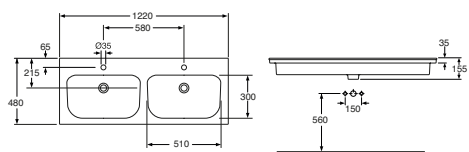

Artic 1200 x 480 mm

Kahdella hanareiällä ja ylivuotoaukolla

5613178

4G00C501

520,00