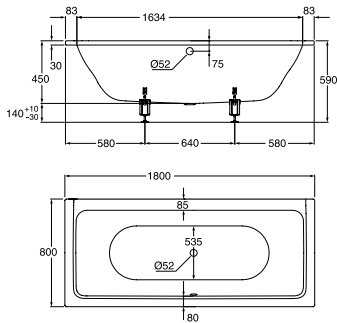

6830 Upotettava amme 1800x800

Ylivuodolla
Jalusta ammeelle
Pohjaventtiili, ylivuotosarja ja poistoputki
Tulppa ja säädin tulpalle

5812287	GB2086830100	1857,00
5812232	GB208B231500	108,00
5813681	GB2924300155	195,00
5813690	GB2924300156	41,00