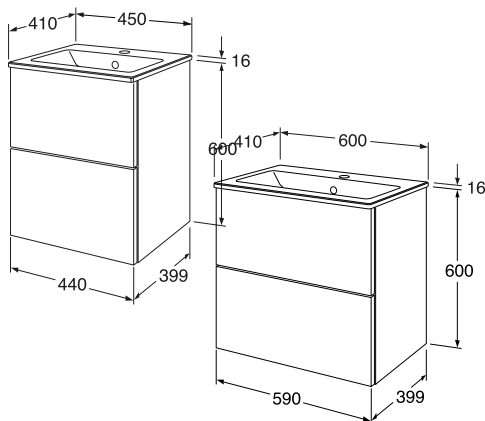

Graphic Base

Graphic Base 450 x 410 mm
allaskaappipaketti

valkoinen

6021795	GB71GBVU45AGWB	526,00

Katso vetimet sivulta 43–44

Graphic Base 600 x 410 mm
allaskaappipaketti

valkoinen

6021796	GB71GBVU60AGWB	614,00

Katso vetimet sivulta 43–44