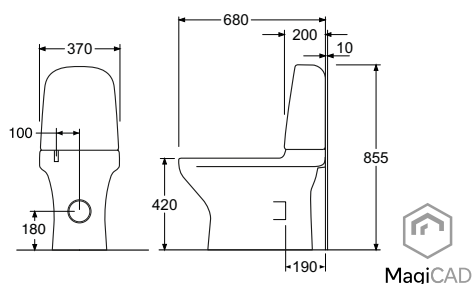

**Estetic**

**8300 Estetic, HF, C+, piilo S/P-lukko**

ilman ruuvireikiä, liimakiinnitys

2,5/4 I Duo

Valkoinen, kovamuovikansi SC/QR

Mattavalkoinen, kovamuovikansi SC/QR

**Mattamusta** kovamuovikansi SC/QR

LVI-nro	Tuotenro	Hinta ALV 0%
5653262	GB1183002R1231G	618,00
5652189	GB1183002RW231G	773,00
5655037	GB1183002S5231G	773,00