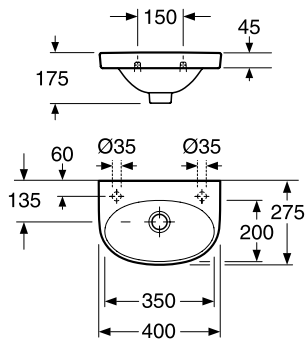

Tyyppihväksyntä EUFI29-20003603-TH1

Ääniluokka 1

**Nautic-pesualtaat**

**5540 Nautic 400 x 275 mm pulttikiinnitys**

Sis. pulttit.

- hanareikä oikealla
- hanareikä oikealla C+
- hanareikä vasemmalla
- hanareikä vasemmalla C+