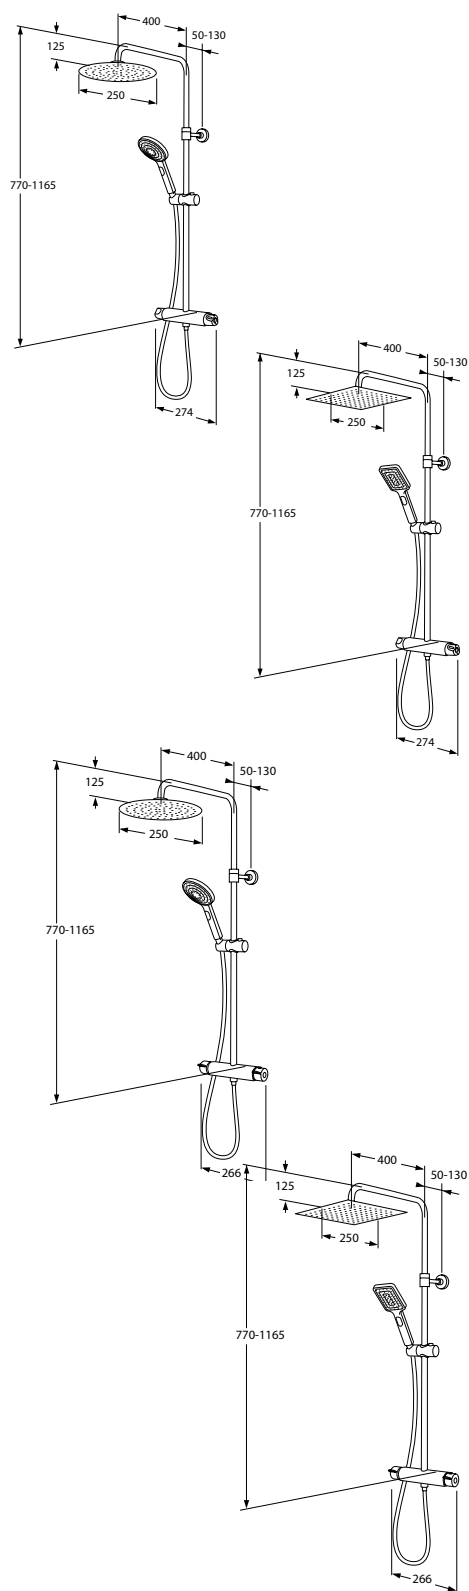

**Round & Square  
sadesuihkut**

Iso 250 mm sadesuihku  
Säädettävä teleskooppivarsi

770–1165 mm  
Käsisuihkussa kolme virtausvaihtoehtoa  
Kiinnitys seinään ruuveilla tai liimalla

Round -sadesuihkusetti  
Nautic-termostaattihanalla