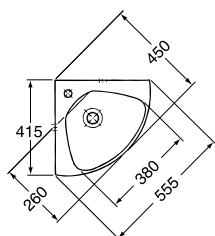

7327 98 kulma-allas 415 x 415 mm

Hanareikä ylivuotoaukolla

Pulttikoodi 92225800 (M8 x 100 mm)

5622710

GB1573279801

196,00

5613085

92225800

8,60