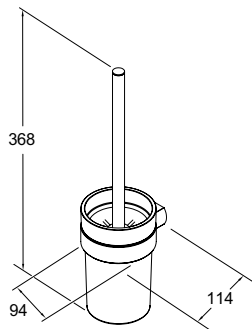

Square wc harja ja teline

- Kromi
- Mattamusta
- Harjattu messinki

LVI-nro	Tuotenro	Hinta ALV 0%
5772877	GB41103910	73,00
5772881	GB41103910 53	99,00
5772885	GB41103910 24	99,00

WC-varaharja

LVI-nro	Tuotenro	Hinta ALV 0%
5772887	GB41639746 01	5,60