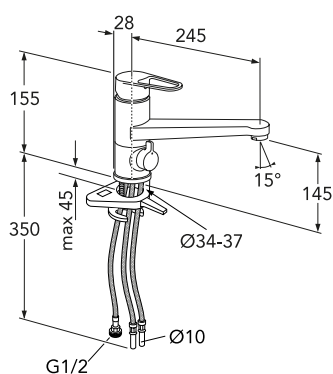

Uusi Nautic-keittiöhanat

Uusi Nautic, keittiöhanat, kromi

Uusi Nautic keittiöhana,
matala juoksuputki

Keraaminen säätöosa
Virtaama (300 kPa): 0,122 l/s
Painehäviö virtaamalla (0,2 l/s) 811 kPa

LVI-nro 6270873 Tuotenro GB41206055 Hinta ALV 0% 177,00

LVI-nro 6470291 Tuotenro GB41637393 Hinta ALV 0% 45,00

Uusi Nautic **lyijytön** keittiöhana,
matala juoksuputki

Keraaminen säätöosa
Virtaama (300 kPa): 0,117 l/s
Painehäviö virtaamalla (0,1 l/s) 163 kPa

LVI-nro 6270877 Tuotenro GB412060550 Hinta ALV 0% 238,00

LVI-nro 6470092 Tuotenro GB41639567 01 Hinta ALV 0% 45,00

Uusi Nautic keittiöhana,
matala juoksuputki
PK-venttiilillä

Keraaminen säätöosa
Virtaama (300 kPa): 0,122 l/s
Painehäviö virtaamalla (0,2 l/s) 811 kPa

LVI-nro 6270874 Tuotenro GB41206095 Hinta ALV 0% 269,00

LVI-nro 6470291 Tuotenro GB41637393 Hinta ALV 0% 45,00

Uusi Nautic **lyijytön** keittiöhana,
matala juoksuputki
Astianpesukoneliitäntä

Keraaminen säätöosa
Virtaama (300 kPa): 0,117 l/s
Painehäviö virtaamalla (0,1 l/s) 163 kPa

LVI-nro 6270879 Tuotenro GB412060950 Hinta ALV 0% 269,00

LVI-nro 6470092 Tuotenro GB41639567 01 Hinta ALV 0% 45,00

Uusi Nautic keittiöhana,
korkea juoksuputki

Keraaminen säätöosa
Virtaama (300 kPa): 0,113 l/s
Tyyppihväksyntä EUFI29-20003603-TH1
Ääniluokka 1

LVI-nro 6270859 Tuotenro GB41206056 Hinta ALV 0% 195,00

LVI-nro 6470092 Tuotenro GB41639567 01 Hinta ALV 0% 45,00

Uusi Nautic **lyijytön** keittiöhana
korkea juoksuputki

Keraaminen säätöosa
Virtaama (300 kPa): 0,113 l/s
Tyyppihväksyntä EUFI29-20003603-TH1
Ääniluokka 1

LVI-nro 6270871 Tuotenro GB412060560 Hinta ALV 0% 238,00

LVI-nro 6470092 Tuotenro GB41639567 01 Hinta ALV 0% 45,00