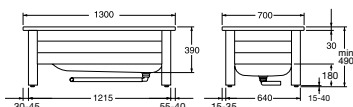

Kylpyammeet

Materiaali emaloitua terästä. Amme ja kehikko tilataan erikseen, niihin valitaan joko kokonaiset tai puolikkaat etu- ja päätylevyt.

Kokoetulevyn alaosa on nostettavissa siivouksen helpottamiseksi.

Kehikon mukana tulee yksi etu- ja päätylevy. Useamman sivun jäädessä näkyviin tilataan lisälevyt.

Kehikon jalkojen säätövara on 25 mm.

Lisävarusteena lisäturvaa tuovat tukikädensijat ja liukuestokäsittely, sekä puhdistusta helpottava ja nopeuttava Glazeplus-pintakäsittely.

1300 Kylpyamme 1300 x 700

sis. pohjaventtiilin

7413 Kokoetulevykehikko

6413 Puolietulevykehikko

5812610

GB2113000100

736,00

5812299

GB2174130100

327,00

5812294

GB2160130100

271,00

Amme saatavana myös seuraavilla ominaisuuksilla:

1300 Amme glazeplus-käsittelyllä

1300 Amme liukuestekäsittelyllä

1300 Amme 2:lla kädensijalla

Kahvat 2 kpl

GB2113000113

973,00

GB2113000112

973,00

GB2113000111

1061,00

GB208B080901

326,00