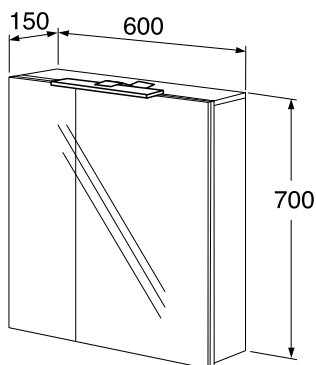

Nordic³- peilikaappi IP 44

Peili oven ulkopuolella

Kaapissa kaksi siirrettävää lasihyllyä
LED-valaisin, 4000K, 570 lm / 2,3 W
Ei sisällä pistorasiaa

Valkoinen

6021512

GB71A47900E4

491,00

Vaalea puu

6021513

GB71A47900E9

491,00