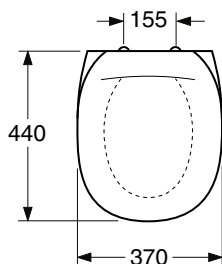

**Lisävarusteet
ja varaosat**

Q-lukko

8711, 70-170 (mallikohtainen)

8701, 160-250 (mallikohtainen)

LVI-nro

Tuotenro

Hinta
ALV 0%

5758311

87110000

113,00

5758301

87010000

113,00

Nordic 2300-sarja

Vakioistuinkansi

Kova muovikansit RST-saranat

Kova muovikansi valkoinen SC/QR

Kova muovikansi musta SC/QR

5712141

GB1919902002

24,20

5712171

GB1919902070

148,00

5712184

GB1919902055

170,00

5712185

GB1919902065

202,00

Nordic 390-sarja

Vakioistuinkansi

Valkoinen kova muovikansi RST-saranat

Musta kova muovikansi RST-saranat

5712031

GB1919901702

39,00

5712051

GB1919901950

134,00

5712100

GB1919901960

134,00

Artic 4300-sarja

Valkoinen, kova muovikansi SC/QR

Musta, kova muovikansi SC/QR

5712003

9M16S101

163,00

5712004

9M16S136

192,00

Logic 5600-sarja

Valkoinen kova muovikansi RST-saranat

Valkoinen kova muovikansi SC/QR

Musta kova muovikansi SC/QR

5712180

9M016101

138,00

5712181

9M11S101

163,00

5712182

9M11S136

192,00