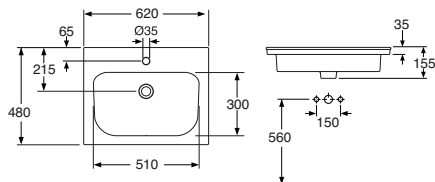

**Artic -pesualtaat  
(sopii allaskaappiin)  
kannake kiinnitys**

**Artic 600 x 480 mm**

Hanareikä ylivuotoaukolla

5613174

4G006001

265,00

**Artic 800 x 480 mm**

Hanareikä ylivuotoaukolla