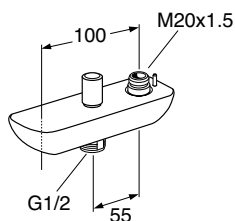

Estetic-vaihdivjuoksuputki

Kromi 6570284
Mattamusta 6570309
Mattavalkoinen, poistuva tuote 6570286

6570284	GB41638860	99,00
6570309	GB41638860 53	167,00
6570286	GB41638860 41	167,00