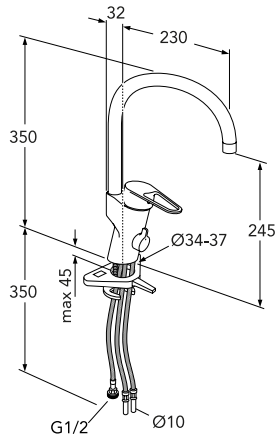

Uusi Nautic keittiöhana,
korkea juoksuputki
PK-venttiilillä

6270863

GB41206096

Hinta
ALV 0%

233,00

Uusi Nautic **lyijytön** keittiöhana,
korkea juoksuputki
Astianpesukoneliitäntä

6270869

GB412060960

304,00

Keraaminen säätöosa
Virtaama (300 kPa): 0,113 l/s
Tyypinhyväksyntä EUFI29-20003603-TH1
Ääniluokka 1

6470092

GB41639567 01

45,00

Uusi Nautic keittiöhana,
korkealla kaarevalla juoksuputkella
PK-venttiilillä

6270862

GB41206097

217,00

Keraaminen säätöosa
Virtaama (300 kPa): 0,113 l/s
Tyypinhyväksyntä EUFI29-20003603-TH1
Ääniluokka 1

6470092

GB41639567 01

45,00

Hanan asennustuki

keittiöhanoille (ei sovellu Coloricsarjan
hanoille)

6470033

GB41638457

20,40