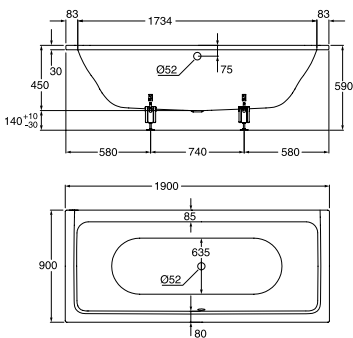

6831 Upotettava amme 1900x900

Ylivuodolla
Jalusta ammeelle
Pohjaventtiili, ylivuotosarja ja poistoputki
Tulppa ja säädin tulpalle

5812288	GB2086831100	2255,00
5812232	GB208B231500	108,00
5813681	GB2924300155	195,00
5813690	GB2924300156	41,00