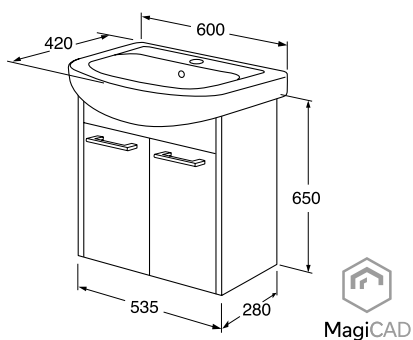

Nordic³-kalusteet

Nordic³ 600 x 420 mm allaskaappipaketti

Paketti koostuu: kaksiovinen allaskaappi ja kaappipesuallas 7G139901

Kiiltävä valkoinen

6021505

GB71B032E4WB

432,00

Vaalea puu

6021506

GB71B032E9WB

432,00