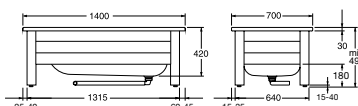

1400 Kylpyamme 1400 x 700

sis. pohjaventtiilin

7414 Kokoetulevykehikko

6414 Puolietulevykehikko

5812620

GB2114000100

536,00

5812301

GB2174140100

341,00

5812295

GB2164140100

277,00

Amme voidaan varustaa alla olevilla lisäominaisuuksilla:

1400 Amme glazeplus-käsittelyllä

1400 Amme liukuestekäsittelyllä

1400 Amme 2:lla kädensijalla

Kahvat 2 kpl

GB2114000113

772,00

GB2114000112

772,00

GB2114000111

859,00

GB208B080901

326,00