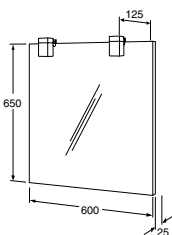

Artic peilit

Väriämpötila 3000K

LED-valaisimet

Artic 450 x 650 mm peili

Ilman valaisinta

Kahdella valaisimella, IP 44

6021726

GB7148804500U

118,00

6021725

GB7148804500

312,00

Artic 600 x 650 mm peili

Ilman valaisinta

Kahdella valaisimella, IP 44

6021712

GB7148806000U

183,00

6021714

GB7148806000

362,00

Artic 800 x 650 mm peili

Ilman valaisinta

Kahdella valaisimella, IP 44

6021667

GB7148808000U

205,00

6021632

GB7148808000

381,00

Artic 1000 x 650 mm peili

Ilman valaisinta

Kahdella valaisimella, IP 44

6021713

GB7148801000U

240,00

6021715

GB7148801000

446,00

Artic 1200 x 650 mm peili

Ilman valaisinta

Kolmella valaisimella, IP 44

6021668

GB7148801200U

268,00

6021633

GB7148801200

540,00