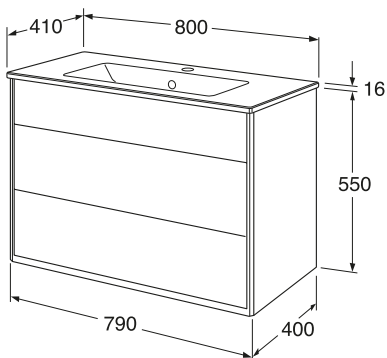

6021749

GB71GCVU60GNWB

841,00

**Kaluste saatavana myös ilman allasta**

**Katso vetimet sivulta 43–44**

MagiCAD

**Graphic 800 x 410 mm allaskaappipaketti**

Valkoinen/sileäpintainen, pesualtaalla