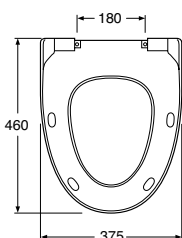

Estetic seinäsennus WC

Valkoinen kovamuovikansi SC/QR

Valkoinen RST-saranat

Mattavalkoinen kovamuovikansi SC/QR

Kiiltävä musta kovamuovikansi SC/QR

Mattamusta, kovamuovikansi SC/QR

5712053	9M09S101	123,00
5712056	9M096101	76,00
5712055	9M09S1RW	138,00
5712054	9M09S136	138,00
5712110	9M09S133	165,00