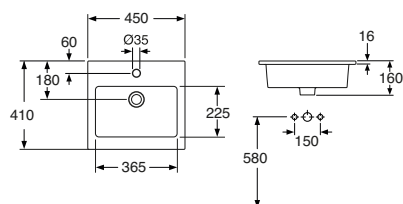

**Graphic -pesualtaat
(sopii allaskaappiin)
kannake kiinnitys**