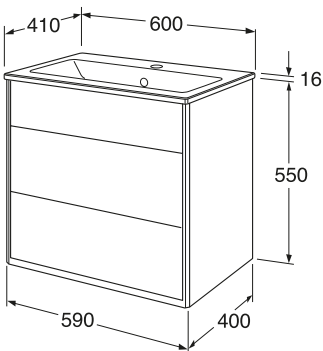

Vihreä/sileäpintainen, pesualtaalla

6021747

GB71GCVU45GNWB

817,00

**Kaluste saatavana myös ilman allasta**

**Katso vetimet sivulta 43–44**

**Graphic 600 x 410 mm allaskaappipaketti**

Valkoinen/sileäpintainen, pesualtaalla