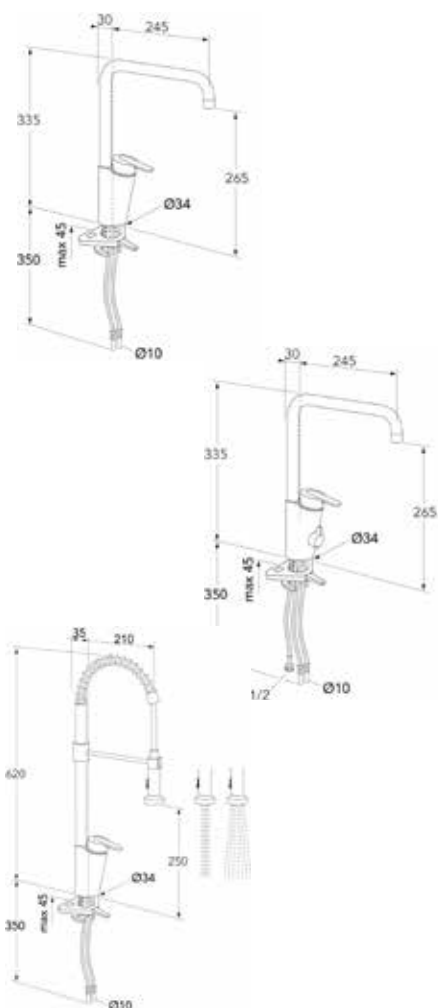

LVI-nro 6170051

Tuotenro GB41213761

190,00

6470291

GB41637393

45,00

**Nordic Plus-keittiöhana**

**Nordic Plus-keittiöhana,  
korkella juoksuputkella**