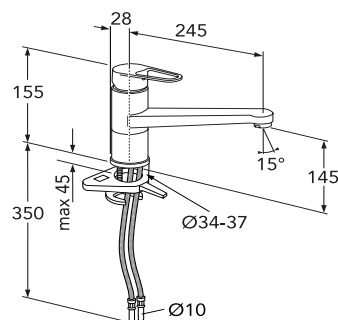

Uusi Nautic-keittiöhanat

Uusi Nautic, keittiöhanat, kromi

Uusi Nautic keittiöhana,
matala juoksuputki

Keraaminen säätöosa
Virtaama (300 kPa): 0,122 l/s
Painehäviö virtaamalla (0,2 l/s) 811 kPa

LVI-nro 6270873 Tuotenro GB41206055 Hinta ALV 0% 177,00

LVI-nro 6470291 Tuotenro GB41637393 Hinta ALV 0% 45,00

Uusi Nautic **lyijytön** keittiöhana,
matala juoksuputki

Keraaminen säätöosa
Virtaama (300 kPa): 0,117 l/s
Painehäviö virtaamalla (0,1 l/s) 163 kPa

LVI-nro 6270877 Tuotenro GB412060550 Hinta ALV 0% 238,00

LVI-nro 6470092 Tuotenro GB41639567 01 Hinta ALV 0% 45,00

Uusi Nautic keittiöhana,
matala juoksuputki
PK-venttiilillä

Keraaminen säätöosa
Virtaama (300 kPa): 0,122 l/s
Painehäviö virtaamalla (0,2 l/s) 811 kPa

LVI-nro 6270874 Tuotenro GB41206095 Hinta ALV 0% 269,00

LVI-nro 6470291 Tuotenro GB41637393 Hinta ALV 0% 45,00

Uusi Nautic **lyijytön** keittiöhana,
matala juoksuputki
Astianpesukoneliitäntä

Keraaminen säätöosa
Virtaama (300 kPa): 0,117 l/s
Painehäviö virtaamalla (0,1 l/s) 163 kPa

LVI-nro 6270879 Tuotenro GB412060950 Hinta ALV 0% 269,00

LVI-nro 6470092 Tuotenro GB41639567 01 Hinta ALV 0% 45,00

Uusi Nautic keittiöhana,
korkea juoksuputki

Keraaminen säätöosa
Virtaama (300 kPa): 0,113 l/s
Tyyppihväksyntä EUFI29-20003603-TH1
Ääniluokka 1

LVI-nro 6270859 Tuotenro GB41206056 Hinta ALV 0% 195,00

LVI-nro 6470092 Tuotenro GB41639567 01 Hinta ALV 0% 45,00

Uusi Nautic **lyijytön** keittiöhana
korkea juoksuputki

Keraaminen säätöosa
Virtaama (300 kPa): 0,113 l/s
Tyyppihväksyntä EUFI29-20003603-TH1
Ääniluokka 1

LVI-nro 6270871 Tuotenro GB412060560 Hinta ALV 0% 238,00

LVI-nro 6470092 Tuotenro GB41639567 01 Hinta ALV 0% 45,00