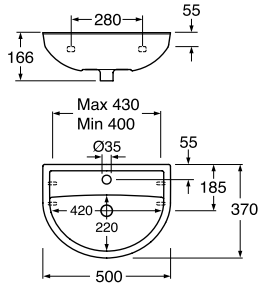

Nordic³-pesualtaat

410050 Nordic³ 500x370 mm
pultti- tai kannakekiinnitys 195 mm

Pultit M8 x 100
Hanareikä ylivuotoaukolla

5613085

92225800

8,60

5613145

41005001

96,00