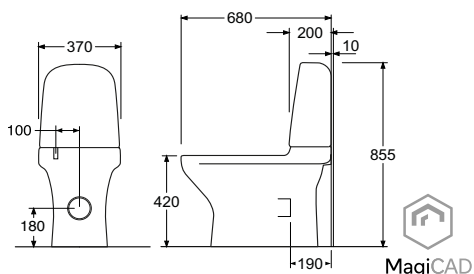

Estetic

8300 Estetic, HF, C+, piilo S/P-lukko

ilman ruuvireikiä, liimakiinnitys

2,5/4 I Duo

Valkoinen, kovamuovikansi SC/QR

Mattavalkoinen, kovamuovikansi SC/QR

Mattamusta kovamuovikansi SC/QR

LVI-nro	Tuotenro	Hinta ALV 0%
5653262	GB1183002R1231G	618,00
5652189	GB1183002RW231G	773,00
5655037	GB1183002S5231G	773,00