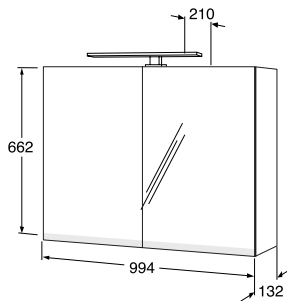

Artic 1000 x 660 mm peilikaappi

Valkoinen
Musta tammi

6021504
6021502

GB71488810DH
GB71488810BO

659,00
742,00