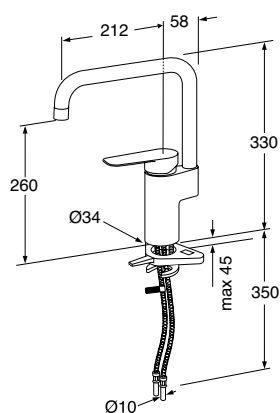

Atlantic-keittiöhana

Atlantic pesuallashana

Kromi

6170042

GB41215047

161,00

Virtaama 300 kPa 0.21 l/s
Painehäviö virtaamalla (0.1 l/s) 68 kPa
Tyypin hyväksyntä EUFI29-20003603-TH2
Ääniluokka 1

Keraaminen säätöosa

6470291

GB41637393

45,00

Kromi, **lyijytön**

6170043

GB41215047 0

223,00

Virtaama 300 kPa 0.07 l/s,
Energialuokka A
Ääniluokka 1

Keraaminen säätöosa

6470092

GB41639567 01

45,00

Atlantic pesuallashana, käsisuihkulla

Kromi

6170044

GB41215147

227,00

Virtaama 300 kPa 0.14 l/s
Painehäviö virtaamalla (0.1 l/s) 158 kPa
Tyypin hyväksyntä EUFI29-20003603-TH2
Ääniluokka 1

Keraaminen säätöosa

6470291

GB41637393

45,00

Atlantic keittiöhana

Kromi

6270832

GB41205058

195,00

Virtaama 300 kPa 0,19 l/s
Painehäviö virtaamalla (0.2 l/s) 350 kPa
Tyypin hyväksyntä EUFI29-20003603-TH1,
Ääniluokka 2

Keraaminen säätöosa

6470291

GB41637393

45,00

Kromi, **lyijytön**

6270833

GB41205058 0

240,00

Virtaama 300 kPa 0,12 l/s
Painehäviö virtaamalla (0.12 l/s) 220kPa,
(max 7 l/min)

Tyypin hyväksyntä EUFI29-20003603-TH1,
Ääniluokka 1

Keraaminen säätöosa

6470092

GB41639567 01

45,00