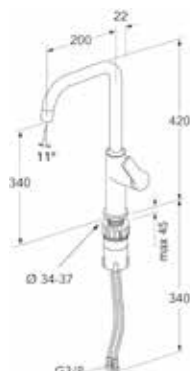

6170081

GB41219961 24

388,00

Mattamusta

6170082

GB41219961 53

388,00

**Epic-keittiöhanat**