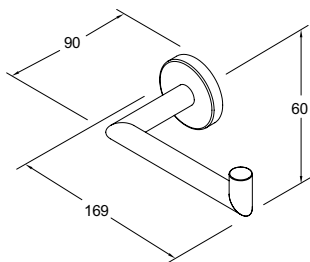

WC-paperiteline kromi

5772872

GB41103707

24,40