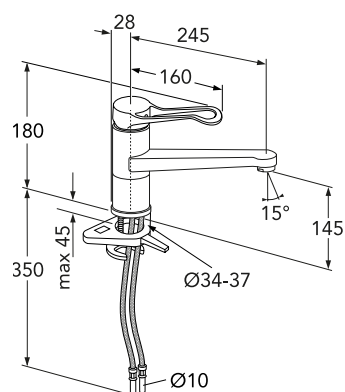

Uusi Nautic, Care- keittiöhanat

Keittiöhana, matala juoksuputki, lyijytön
Keraaminen säätöosa

6270878

GB41206055064

Hinta
ALV 0%

265,00

6470092

GB41639567 01

45,00