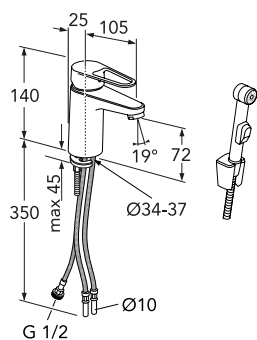

**WC-varaharja**

LVI-nro	Tuotenro	Hinta ALV 0%
5772887	GB41639746 01	5,60

**Pistorasia**

**Pistorasia IP44**

LVI-nro	Tuotenro	Hinta ALV 0%
6021711	GB711800220	32,00

**Uusi Nautic -pesuallashanat**

**Uusi Nautic, pesuallashanat, kromi**