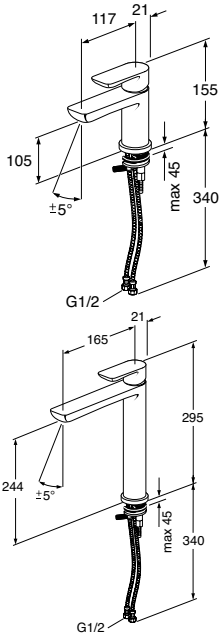

Estetic-pesuallashanat

Estetic pesuallashana

Kromi 6170029
Mattamusta 6170038
Mattavalkoinen 6170031
Painehäviö virtaamalla (0.1 l/s) 128 kPa*
Tyyppihyväksyntä VTT-RTH-00021-17
Ääniluokka 1
Keraaminen säätöosa

LVI-nro	Tuoteno	Hinta ALV 0%
6170029	GB41218051	202,00
6170038	GB41218051 53	326,00
6170031	GB41218051 41	326,00
	GB41639329 01	21,70

Estetic pesuallashana, korkea malli
Juoksuputki ei käänny

Kromi 6170032
Mattamusta 6170039
Mattavalkoinen 6170034
Virtaama 300 kPa 0.12 l/s
Painehäviö virtaamalla (0.1 l/s) 208 kPa
Tyyppihyväksyntä VTT-RTH-00021-17
Ääniluokka 1
Keraaminen säätöosa

6170032	GB41218251	294,00
6170039	GB41218251 53	487,00
6170034	GB41218251 41	487,00
	GB41639329 01	21,70

Estetic-suihkuhanat

Estetic-termostaattihana, suihkuliitäntä alapuolella

Mattamusta 6371592
Kromi, poistuva tuote 6371571
Mattavalkoinen, poistuva tuote 6371573
Termostaattiosa
Virtaama 300 kPa 0,46 l/s
Painehäviö virtaamalla (0.2 l/s) 57 kPa
Tyyppihyväksyntä EUFI29-20003603-TH3
Ääniluokka 1
Keraaminen säätöosa

6371592	GB41218304 53	430,00
6371571	GB41218304	253,00
6371573	GB41218304 41	430,00
6470023	GB41638334 01	76,00

Estetic-vaihdivjuoksuputki

Kromi 6570284
Mattamusta 6570309
Mattavalkoinen, poistuva tuote 6570286

6570284	GB41638860	99,00
6570309	GB41638860 53	167,00
6570286	GB41638860 41	167,00