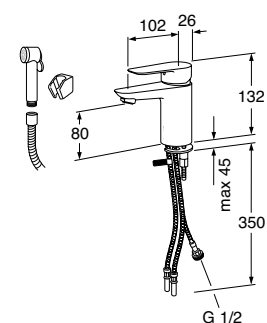

Atlantic-pesuallashanat