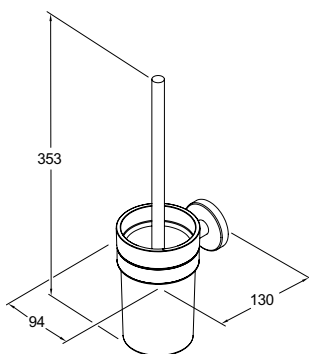

WC-harja ja teline, kromi

5772873

GB41103710

55,00

WC-varaharja

5772887

GB41639746 01

5,60