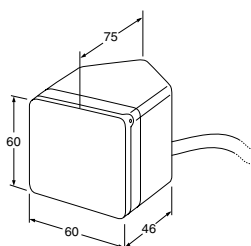

Pistorasia

Pistorasia IP44

LVI-nro	Tuotenro	Hinta ALV 0%
6021711	GB711800220	32,00