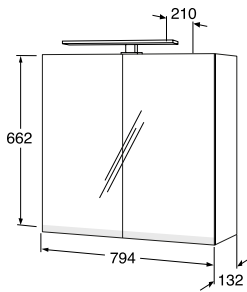

**Artic 600 x 660 mm peilikaappi**

Valkoinen  
Musta tammi

6021498  
6021496

GB71488860DH  
GB71488860BO

Hinta  
ALV 0%

599,00  
659,00

**Artic 800 x 660 mm peilikaappi**

Valkoinen  
Musta tammi