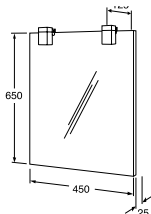

Artic peilit

Väriämpötila 3000K

LED-valaisimet

Artic 450 x 650 mm peili

Ilman valaisinta

Kahdella valaisimella, IP 44

6021726

GB7148804500U

118,00

6021725

GB7148804500

312,00

Artic 600 x 650 mm peili

Ilman valaisinta

Kahdella valaisimella, IP 44

6021712

GB7148806000U

183,00

6021714

GB7148806000

362,00

Artic 800 x 650 mm peili

Ilman valaisinta

Kahdella valaisimella, IP 44

6021667

GB7148808000U

205,00

6021632

GB7148808000

381,00

Artic 1000 x 650 mm peili

Ilman valaisinta

Kahdella valaisimella, IP 44

6021713

GB7148801000U

240,00

6021715

GB7148801000

446,00

Artic 1200 x 650 mm peili

Ilman valaisinta

Kolmella valaisimella, IP 44

6021668

GB7148801200U

268,00

6021633

GB7148801200

540,00