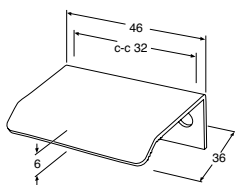

**Vetimet ja nupit
Graphic- ja Artic-kalusteisiin**

Vedin H1

Kromi, kiinnitysväli 96 mm

6021669

GB7199H1CR096

11,50

Vedin H2

Kromi / musta metalli, kiinnitysväli 96 mm

6021670

GB7199H2CW096

17,00

Kromi / musta metalli, kiinnitysväli 128 mm

6021671

GB7199H2CW128

17,00

Vedin H4

Musta, kiinnitysväli 128 mm

6021678

GB7199H4BL128

11,50

Musta, kiinnitysväli 160 mm

6021679

GB7199H4BL160

11,50

Musta, kiinnitysväli 224 mm

6021680

GB7199H4BL224

11,50

Kromi, kiinnitysväli 128 mm

6021675

GB7199H4CR128

11,50

Kromi, kiinnitysväli 160 mm

6021676

GB7199H4CR160

11,50

Kromi, kiinnitysväli 224 mm

6021677

GB7199H4CR224

11,50

Vedin H5

Valkoinen, kiinnitysväli 32 mm

6021682

GB7199H5WH032

11,50

Valkoinen, kiinnitysväli 128 mm

6021683

GB7199H5WH128

11,50

Vedin H8

Kromi, kiinnitysväli 160 mm

6021772

GB7199H8CR160

24,20

Messinki, kiinnitysväli 160 mm

6021773

GB7199H8BR160

40,00

Musta, kiinnitysväli 160 mm

6021774

GB7199H8BL160

24,20

Kromi/musta nahka, kiinnitys. 160 mm

6021775

GB7199H8CB160

56,00

Messinki/ruskea nahka, kiinnitys. 160 mm

6021776

GB7199H8BN160

56,00

Musta/musta nahka, kiinnitys. 160 mm

6021777

GB7199H8BB160

56,00

Nuppi K1

Posliini/messinki

6021672

GB7199K1PB000

11,50