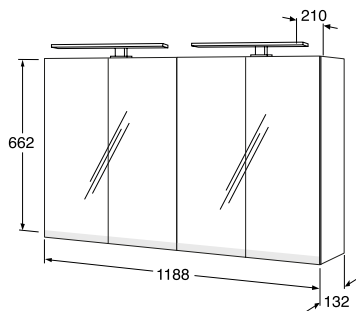

6021666  
6021665

GB71488880DH  
GB71488880BO

634,00  
710,00

**Artic 1000 x 660 mm peilikaappi**

Valkoinen  
Musta tammi

6021504  
6021502

GB71488810DH  
GB71488810BO

659,00  
742,00