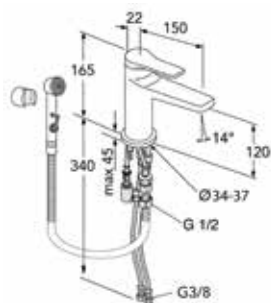

**Epic-pesuallashanat**

**Epic pesuallashana**

Kromi

6170052

GB41219951

 Hinta  
ALV 0%

Harjattu messinki

6170053