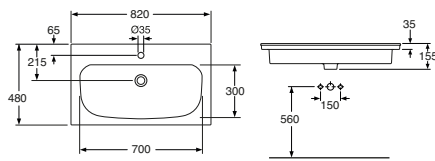

**Artic -pesualtaat  
(sopii allaskaappiin)  
kannake kiinnitys**

**Artic 600 x 480 mm**

Hanareikä ylivuotoaukolla

5613174

4G006001

265,00

**Artic 800 x 480 mm**

Hanareikä ylivuotoaukolla