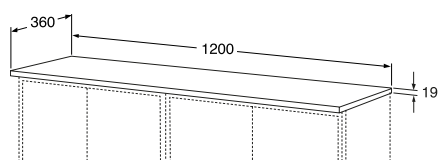

Graphic 1200 x 360 mm pöytälevy

Seinäkaappiin, jonka syvyys on 320 mm

- Valkoinen, valaistuksella, IP 44
- Harmaa, valaistuksella, IP 44
- Vihreä, valaistuksella, IP 44

6021603	GB71GCTP1232DH	351,00
6021602	GB71GCTP1232GR	409,00
6021766	GB71GCTP1232GN	506,00