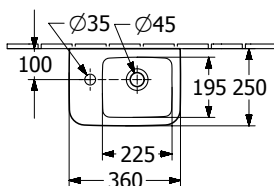

92225800

8,60

O.Novo hanareikä vasen

Pulttikoodi 92225800 (M8 x 100 mm)

5613085

4342 3601

106,00

92225800