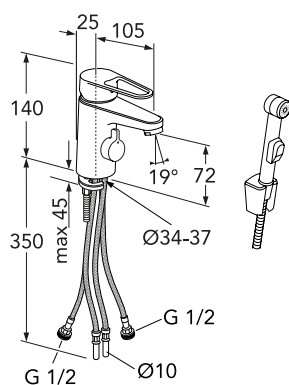

**WC-varaharja**

LVI-nro	Tuotenro	Hinta ALV 0%
5772887	GB41639746 01	5,60

**Pistorasia**

**Pistorasia IP44**

LVI-nro	Tuotenro	Hinta ALV 0%
6021711	GB711800220	32,00

**Uusi Nautic -pesuallashanat**

**Uusi Nautic, pesuallashanat, kromi**