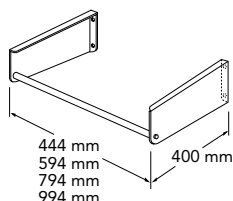

Kannakkeet Graphic-pesualtaille