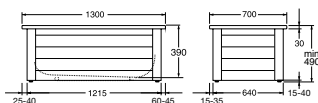

Kylpyammeet

Materiaali emaloitua terästä. Amme ja kehikko tilataan erikseen, niihin valitaan joko kokonaiset tai puolikkaat etu- ja päätylevyt.

Kokoetulevyn alaosa on nostettavissa siivouksen helpottamiseksi.

Kehikon mukana tulee yksi etu- ja päätylevy. Useamman sivun jäädessä näkyviin tilataan lisälevyt.

Kehikon jalkojen säätövara on 25 mm.

Lisävarusteena lisäturvaa tuovat tukikädensijat ja liukuestokäsittely, sekä puhdistusta helpottava ja nopeuttava Glazeplus-pintakäsittely.

1300 Kylpyamme 1300 x 700

sis. pohjaventtiilin

7413 Kokoetulevykehikko

6413 Puolietulevykehikko

5812610

GB2113000100

736,00

5812299

GB2174130100

327,00

5812294

GB2160130100

271,00

Amme saatavana myös seuraavilla ominaisuuksilla:

1300 Amme glazeplus-käsittelyllä

1300 Amme liukuestekäsittelyllä

1300 Amme 2:lla kädensijalla

Kahvat 2 kpl

GB2113000113

973,00

GB2113000112

973,00

GB2113000111

1061,00

GB208B080901

326,00