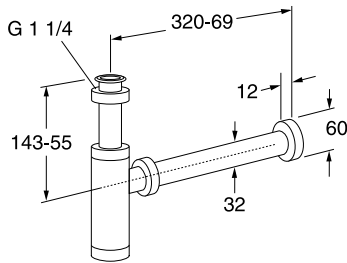

Lisätarvikkeet

3880 viemärisarja lattiaviemärille

L-putki
Koostuu vesilukosta, L-putkesta ja kuvusta
Säädettävissä korkeus- ja sivusuunnassa.

	LVI-nro	Tuotenro	Hinta ALV 0%
Kromattu	6570336	GB41109939	98,00
Mattavalkoinen, poistuva	6570290	GB41103880 41L	165,00
Mattamusta	6570338	GB41109939 53	165,00
Harjattu messinki	6570337	GB41109939 24	165,00

3880 viemärisarja seinäviemärille

Koostuu vesilukosta, putkesta ja kuvusta,
joka peittää seinäliitännän

	LVI-nro	Tuotenro	Hinta ALV 0%
Kromattu	6570333	GB41109938	75,00
Mattavalkoinen, poistuva	6570288	GB41103880 41W	132,00
Mattamusta	6570335	GB41109938 53	132,00
Harjattu messinki	6570334	GB41109938 24	132,00

Pop up -pohjaventtiili

	LVI-nro	Tuotenro	Hinta ALV 0%
Kromi	5812908	GB41636575 01	44,00
Valkoinen	6570292	GB41636575 25	60,00
Mattavalkoinen	6570293	GB41636575 41	70,00
Kiiltävä musta	6570291	GB41636575 23	70,00
Mattamusta	6570325	GB41636575 53	101,00
Harjattu messinki	6570324	GB41636575 24	68,00

Pohjaventtiili tulpallinen

altaalle ylivuodolla
- ilman tulppaa voidaan käyttää
altaalle, jossa ei ole ylivuotoaukkoa
Kromi

		GB41637445	28,90

Viemärisarja sis. Pop-up venttiilin

Joustava putki, vesilukko takana.
Sopii lattia- ja seinäviemärille,
loppupää kromattu.

		GB8148000001	62,00