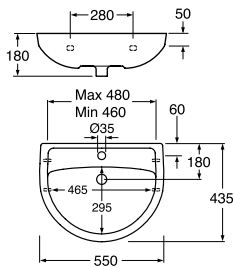

410055 Nordic³ 550x435 mm
pultti- tai kannakekiinnitys 240 mm

Pultit M8 x 100
Hanareikä ylivuotoaukolla

5613085

92225800

8,60

5613146

41005501

96,00