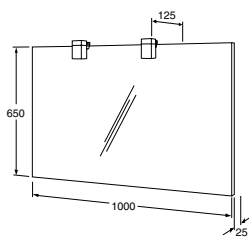

Artic peilit

Väriämpötila 3000K

LED-valaisimet

Artic 450 x 650 mm peili

Ilman valaisinta

Kahdella valaisimella, IP 44

6021726

GB7148804500U

118,00

6021725

GB7148804500

312,00

Artic 600 x 650 mm peili

Ilman valaisinta

Kahdella valaisimella, IP 44

6021712

GB7148806000U

183,00

6021714

GB7148806000

362,00

Artic 800 x 650 mm peili

Ilman valaisinta

Kahdella valaisimella, IP 44

6021667

GB7148808000U

205,00

6021632

GB7148808000

381,00

Artic 1000 x 650 mm peili

Ilman valaisinta

Kahdella valaisimella, IP 44

6021713

GB7148801000U

240,00

6021715

GB7148801000

446,00

Artic 1200 x 650 mm peili

Ilman valaisinta

Kolmella valaisimella, IP 44

6021668

GB7148801200U

268,00

6021633

GB7148801200

540,00