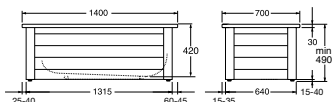

1400 Kylpyamme 1400 x 700

sis. pohjaventtiilin

7414 Kokoetulevykehikko

6414 Puolietulevykehikko

5812620

GB2114000100

536,00

5812301

GB2174140100

341,00

5812295

GB2164140100

277,00

Amme voidaan varustaa alla olevilla lisäominaisuuksilla:

1400 Amme glazeplus-käsittelyllä

1400 Amme liukuestekäsittelyllä

1400 Amme 2:lla kädensijalla

Kahvat 2 kpl

GB2114000113

772,00

GB2114000112

772,00

GB2114000111

859,00

GB208B080901

326,00