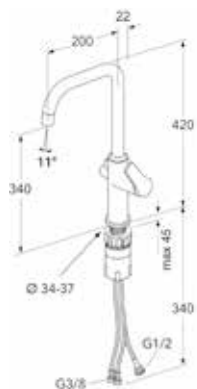

6170081

GB41219961 24

388,00

Mattamusta

6170082

GB41219961 53

388,00

**Epic-keittiöhanat**