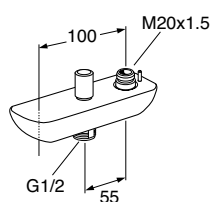

Lisätarvikkeet

Vaihdinjuoksuputki

Käy sarjoihin Nautic, Nordic³,
Estetic, Logic
Kromi, vedettävä vaihdin

6577550

Tuotenro

GB41636819

Hinta
ALV 0%

64,00

Vaihtimena toimiva juoksuputki

Nautic, Nordic³, Estetic ja Logic
seinähanoihin

6570279

GB41638759

100,00

Kääntyvä juoksuputki,
joka toimii vaihtimena

Estetic-vaihdinjuoksuputki

Kromi
Musta
Mattavalkoinen
Mattamusta

6570284

GB41638860

99,00

6570285

GB41638860 23

167,00

6570286

GB41638860 41

207,00

6570309

GB41638860 53

167,00

Vaihdin

Kromi

6577501

GB41637315

42,00

Kääntyvä D-juoksuputki, voidaan varustaa ejektoriliittimellä

Kromi, pituus 85 mm

6577210

GB41633631

38,00

Kromi, pituus 150 mm

6577220

GB41633632

44,00

Kromi, pituus 200 mm

6577230

GB41633633

38,00

Kromi, pituus 250 mm

6577240

GB41633614

44,00

Kromi, pituus 350 mm

6577250

GB41633616

44,00