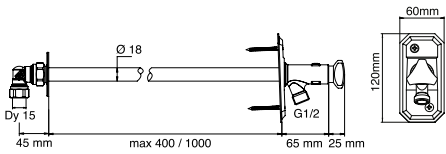

Vesiposti, kiinteä väännin,
itsetyhjentyvä vaikka letku on kiinni

400 mm

2934424

FG0105061

106,00

Ääniluokka 2, painehäviö 0,2l/s 20kPa,
YM241/6221/2003

Avain

2934426

FG0640560

6,00