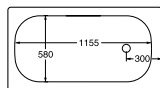

Kylpyammeet

Materiaali emaloitua terästä. Amme ja kehikko tilataan erikseen, niihin valitaan joko kokonaiset tai puolikkaat etu- ja päätylevyt.

Kokoetulevyn alaosa on nostettavissa siivouksen helpottamiseksi.

Kehikon mukana tulee yksi etu- ja päätylevy. Useamman sivun jäädessä näkyviin tilataan lisälevyt.

Kehikon jalkojen säätövara on 25 mm.

Lisävarusteena lisäturvaa tuovat tukikädensijat ja liukuestokäsittely, sekä puhdistusta helpottava ja nopeuttava Glazeplus-pintakäsittely.

1300 Kylpyamme 1300 x 700

sis. pohjaventtiilin

7413 Kokoetulevykehikko

6413 Puolietulevykehikko

5812610

GB2113000100

736,00

5812299

GB2174130100

327,00

5812294

GB2160130100

271,00

Amme saatavana myös seuraavilla ominaisuuksilla:

1300 Amme glazeplus-käsittelyllä

1300 Amme liukuestekäsittelyllä

1300 Amme 2:lla kädensijalla

Kahvat 2 kpl

GB2113000113

973,00

GB2113000112

973,00

GB2113000111

1061,00

GB208B080901

326,00