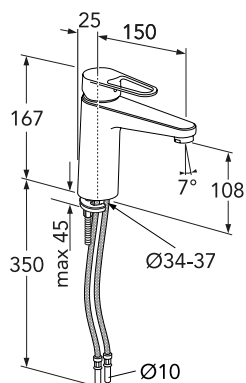

Uusi Nautic -pesuallashanat

Uusi Nautic, pesuallashanat, kromi

Uusi Nautic pesuallashana
Keraaminen säätöosa
Virtaama (300 kPa): 0,074 l/s
Energialuokka A, Tyypihyväksyntä
EUFI29-20003603-TH2, Ääniluokka 1

LVI-nro	Tuotenro	Hinta ALV 0%
6170058	GB41216047	133,00
6470092	GB41639567 01	45,00

Uusi Nautic **lyijytön** pesuallashana,
Keraaminen säätöosa
Virtaama (300 kPa): 0,074 l/s
Energialuokka A, Tyypihyväksyntä
EUFI29-20003603-TH2, Ääniluokka 1

6170066	GB412160470	193,00
6470092	GB41639567 01	45,00

Uusi Nautic pesuallashana, käsisuihku
Keraaminen säätöosa
Virtaama (300 kPa): 0,074 l/s
Energialuokka A, Tyypihyväksyntä
EUFI29-20003603-TH2, Ääniluokka 1

6170061	GB41216147	227,00
6470092	GB41639567 01	45,00

Uusi Nautic **lyijytön** pesuallashana,
käsisuihku
Bideekahva, itsestäänsulkeutuva

6170068	GB412161470	317,00
6575160	GB4163386033	21,00

Uusi Nautic pesuallashana, käsisuihku
Astianpesukoneliitäntä
Keraaminen säätöosa
Virtaama (300 kPa): 0,065 l/s
Energialuokka A

6170062	GB41216187	290,00
6470092	GB41639567 01	45,00

Uusi Nautic pesuallashana,
150 mm juoksuputki
Keraaminen säätöosa
Virtaama (300 kPa): 0,074 l/s
Energialuokka A, Tyypihyväksyntä
EUFI29-20003603-TH2, Ääniluokka 1

6170069	GB41216045	227,00
6470092	GB41639567 01	45,00

Uusi Nautic **lyijytön** pesuallashana,
150 mm juoksuputki
Keraaminen säätöosa
Virtaama (300 kPa): 0,074 l/s
Energialuokka A, Tyypihyväksyntä
EUFI29-20003603-TH2, Ääniluokka 1

6170073	GB412160450	283,00
6470092	GB41639567 01	45,00