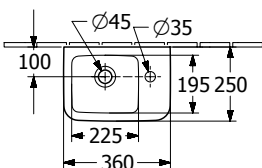

O.Novo hanareikä oikea

Pulttikoodi 92225800 (M8 x 100 mm)

5613085

4343 3601

106,00

92225800

8,60