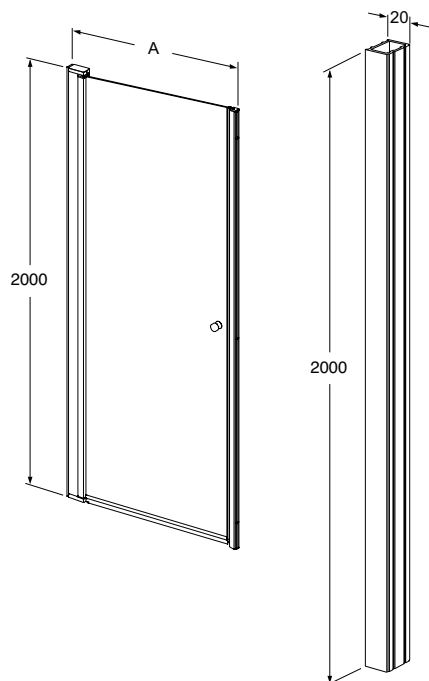

Square suihkuovet

Square-suihkuovet, kromi

Voidaan asentaa oikea- tai vasenkätiseksi
Esiasennetut oviprofiilit
Karkaistu turvalasi 6 mm
Noususaranat nostavat ovea
5 mm avattaessa
Säädettävä seinäprofiili (30 mm)
mahdollistaa suoran asennuksen,
vaikka seinät olisivat kaltevat
Kääntyvyys 180°
Lisävarusteena saatavana
levenysprofiili, 20 mm
Tila rei'ille pintavesiputkien läpivientejä
varten oven saranapuolella

Square-suihkuovi syvennykseen 80 cm

Leveys/säätövara 796–826 mm

5863090

GB51SRDR80NICR

501,00

Square-suihkuovi syvennykseen 90 cm

Leveys/säätövara 891–926 mm

5863091

GB51SRDR90NICR

526,00

Square-suihkuovi syvennykseen 100 cm

Leveys/säätövara 996–1026 mm

5863092

GB51SRDR10NICR

552,00

Lisävarusteet

Levenysprofiili

Voidaan asentaa oikealle ja/tai
vasemmalle puolelle.
Antaa leveyssuunnassa 20 mm lisää
säätövara.

5863076

GB51ACCEXTTP

47,00

Magneettilista

Voidaan yhdistää valitun kokoiseen
Square-suihkuoveen

5863077

GB51ACCWLMAG

38,00