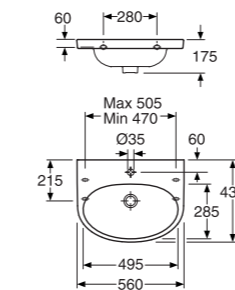

5556 Nautic, pultti- tai kannakekiinnitys*, 560 x 430 mm

LVI-nro	Tuotenumero	Hinta ALV 0%	EAN nro
5613025	55569901	103,00	4047289917410
5613026	555699R1	174,00	4047289917427

Pesuallas saatavana myös:

- ilman hanareikää
- ilman hanareikää, C+
- ilman ylivuotoaukkoa
- ilman ylivuotoaukkoa, C+
- ilman hanareikää ja ylivuotoaukkoa
- ilman hanareikää ja ylivuotoaukkoa, C+

LVI-nro	Tuotenumero	Hinta ALV 0%	EAN nro
5613011	55409R01	103,00	4047289973362
5613012	55409RR1	174,00	4047289973379
5613013	55409L01	103,00	4047289973324
5613014	55409LR1	174,00	4047289973331
5613015	55409701	103,00	4047289973300
5613016	554097R1	174,00	4047289973317
5613017	55509901	103,00	4047289917496
5613018	555099R1	174,00	4047289917502
5613019	55509701	103,00	4047289917458
5613020	555097R1	174,00	4047289917465
5613021	55509801	103,00	4047289917472
5613022	555098R1	174,00	4047289917489
5613023	55509M01	103,00	4047289917519
5613024	55509MR1	174,00	4047289917526
5613025	55569901	103,00	4047289917410
5613026	555699R1	174,00	4047289917427
5613027	55569701	103,00	4047289917380
5613028	555697R1	174,00	4047289917373
5613029	55569801	103,00	4047289917397
5613030	555698R1	174,00	4047289917403
5613031	55569M01	103,00	4047289917434
5613032	55569MR1	174,00	4047289917441