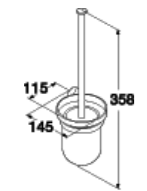

WC-harja G2-3850, seinäkiinnitys 5772849 GB41103850 00 64,00 7391530059105

WC-varaharja G2-3811 5772811 GB41103811 01 23,00 7391530059433

Kylpyammeet

Materiaali emaloitua terästä.
Amme ja kehikko tilataan erikseen, niihin valitaan joko kokonaiset tai puolikkaat etu- ja päätylevyt.
Kokoetulevyn alaosa on nostettavissa siivouksen helpottamiseksi. Kehikon mukana tulee yksi etu- ja päätylevy.
Useamman sivun jäädessä näkyviin tilataan lisälevyt: lisäetulevy á 87,00 ja lisäpäätylevy á 44,00
Kehikon jalkojen säätövara on 25 mm.
Lisäksi kokoon 1600 x 700 saatavana värillisiä kokoetulevykehikoita.