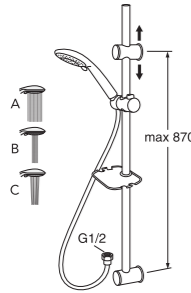

Suihkut

Perussuihkusetti

Yläkiinnitys säädettävissä, 1,75 m metalliletku, kromi
Seinäpidike käsisuihkulle tilattava erikseen.

LVI-nro 6570265

Tuotenro GB41103250

Hinta ALV 0% 62,00

EAN nro 7393792227407

Virtauksen rajoitin suihkulle, kulutus max 6,5 l/min

LVI-nro 6470068

Tuotenro GB41638724 01

Hinta ALV 0% 5,00

EAN nro 7393792229593