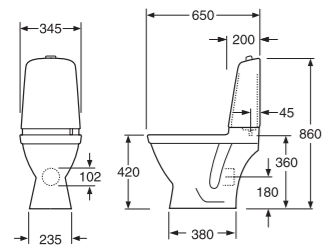

5510 Nautic, piilo P-lukko
3/6 litran Duo huuhtelu

vakioistuinkansilla	5652013	GB115510301215	444,00	7391530063065
ilman istuinkansia	5652008	GB115510301205	421,00	7391530063034
ilman istuinkansia, C+	5652009	GB1155103R1203	492,00	7391530063102
vakioistuinkansilla, C+	5652014	GB1155103R1215	515,00	7391530063119
SC/QR-kannet, C+	5652032	GB1155103R123R	539,00	7391530063126

6 litran huuhtelu

vakioistuinkansilla	5652015	GB115510601215	422,00	7391530063164
ilman istuinkansia	5652011	GB115510601205	399,00	7391530063133

valkoisilla kovamuovikansilla,
ruostumattomat saranat, C+

5652012	GB1155106R112P	686,00	7391530063225