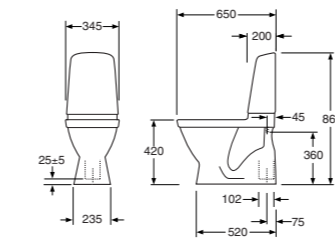

UUTUUS

1500 Nautic HF, Hygienic Flush

Ei huuhtelukaulusta - helppo pitää
puhtaana!

CeramicPlus -lasitteella
Istuinkannet hitaasti sulkeutuvilla
saranoilla, helppo irrottaa (SC/QR)

2/4 litran Duo huuhtelu, kiinnitys lii-
maamalla

5652078	GB1115002R1331G	589,00	4051202357108