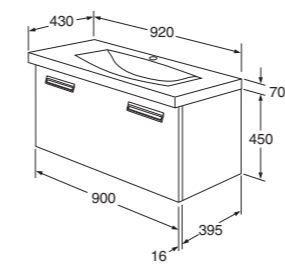

LVI-nro	Tuotenumero	Hinta ALV 0%	EAN nro
A402 60 Kaksiovinen peilikaappi. IP44 Peilit kaksipuoliset; katkaisin ja pistorasia (230V) kaapin sisällä ylhäällä vasemmalla. Neljä lasihyllyä; 2 x 13 W loisteputkea matta harmaa valkoinen melamiini	6021425	A40260GB	656,00	4051202190675
	6021424	A40260AG	656,00	4051202190699
A402 90 Kaksiovinen peilikaappi. IP44 Peilit kaksipuoliset; katkaisin ja pistorasia (230V) kaapin sisällä ylhäällä vasemmalla. Neljä lasihyllyä; 2 x 14 W loisteputkea matta harmaa valkoinen melamiini	6021427	A40290GB	739,00	4051202190644
	6021426	A40260AG	739,00	4051202190699
Uutuus! B032 Pesuallaskaappipaketti Paketti koostuu seuraavista: Kaksiovinen allaskaappi ja kaappipesuallas 7G139901 Kiiltävä valkoinen Vaalea puu	6021505	GB71B032E4WB	361,00	7391530066721
	6021506	GB71B032E9WB	361,00	7391530066738
Uutuus! B033 Korkea kaappi Kaapissa kaksi siirrettävää lasihyllyä sekä yksi kiinteä hylly Kiiltävä valkoinen Vaalea puu	6021510	GB71B03300E4	394,00	7391530066776
	6021511	GB71B03300E9	394,00	7391530066783
Uutuus! A479 Kaksiovinen peilikaappi. IP44 Kaapissa kaksi siirrettävää lasihyllyä. LED-valaisin Valkoinen Vaalea puu	6021512	GB71A47900E4	411,00	7391530066790
	6021513	GB71A47900E9	411,00	7391530066806

Logic-kalusteet

1860 Logic allaskaappipaketti

Kaapissa täyssyvä laatikko ja sisällä hylly.

Paketti koostuu seuraavista: kaappi, laattikon etupaneeli ja pesuallas 5169. Kansilevyn avulla kaappia voidaan käyttää tasona tai asentaa maljapesuallas.

Kaapin runko on valkoinen
Laatikon etupaneeli korkeakiiltoinen:
Perfect White, valkoinen
Sinfulf Black, korkeakiiltoinen musta
Moody Blue, turkoosi
Crazy Orange, oranssi

Kahva A

Kahva C

Kansilevy 60 cm valkoinen
Jalat, 320 - 340 mm, kromi 2 kpl

1890 Logic allaskaappipaketti

Kaapissa täyssyvä laatikko ja sisällä hylly.

Paketti koostuu seuraavista: kaappi, laattikon etupaneeli ja pesuallas 5171 sekä joustava vesilukko. Kansilevyn avulla kaappia voidaan käyttää tasona tai asentaa maljapesuallas.

Laatikon etupaneeli korkeakiiltoinen:
Perfect White, valkoinen.
Sinfulf Black, musta
Moody Blue, turkoosi
Crazy Orange, oranssi

Kahva A (HUOM! 2 kpl)
Kahva C (HUOM! 2 kpl)

Kansilevy 90cm valkoinen
Jalat, 320 - 340 mm, kromi 2 kpl

LVI-nro	Tuotenumero	Hinta ALV 0%	EAN nro
	GB711860WBDH	721,00	7391530065816
	GB711860WBEL	721,00	7391530065809
	GB711860WB36	721,00	7391530065823
	GB711860WB38	721,00	7391530065830
6021346	GB711800001A	7,00	7391530062099
6021348	GB711800001C	15,00	7391530062112
6021355	GB7118600201	76,00	7391530062167
6021356	GB7118000004	21,00	7391530062389
	GB711890WBDH	961,00	7391530065854
	GB711890WBEL	961,00	7391530065847
	GB711890WB36	961,00	7391530065861
	GB711890WB38	961,00	7391530065878
6021346	GB711800001A	7,00	7391530062099
6021348	GB711800001C	15,00	7391530062112
6021362	GB71189000201	113,00	7391530062228
6021356	GB7118000004	21,00	7391530062389