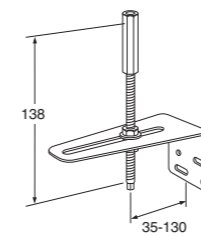

Hanan asennustuki keittiöhanoille
(ei sovellu Coloric-sarjan hanoille)

6470033 GB41638457 17,00 7393792226363