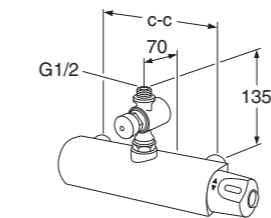

Nautic-termostaattihana painonapilla, c-c 150, liitäntä ylös
215364 kromi
Takaiskuventtiilit, sihdit vesiliitännöissä.
Lämpötilarajoin 38°C.
Aika noin 30 s, riippuvainen paineesta veden virtausmäärä säädettävissä

6371525	GB41215364	488,00	7393792225687