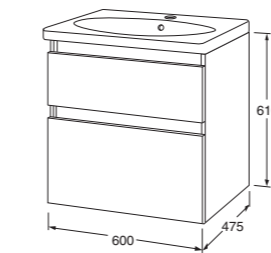

A903 Allaskaappipaketti

Paketti koostuu seuraavista: Allaskaappi, pesuallas 5562 ja vakiona kiiltävä valkoinen koristelista

Kiiltävä valkoinen (runko valkoista melamiinia)
Matta harmaa
Valkoinen melamiini

A666 Pöytälevy 602 mm pelkälle allaskaapille A903 **

matta harmaa
valkoinen melamiini