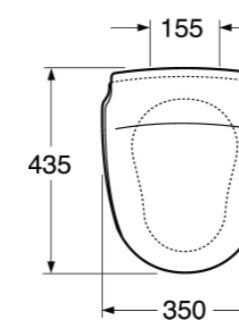

LVI-nro	Tuotenro	Hinta ALV 0%	EAN nro
1711 käsinoja, pituus 850 mm Voidaan nostaa ylös, laskeutuu hitaasti, väri valkoinen	5752002	GB88171101	289,00	7393792212205
1712 käsinoja tukijalalla, pit. ja kork. 850 mm Voidaan nostaa ylös, laskeutuu hitaasti, väri valkoinen	5752003	GB88171201	358,00	7393792212212
1713 käsinoja säädettyä tukijalalla, pituus 850 mm, korkeus 750-895 mm Voidaan nostaa ylös, laskeutuu hitaasti, väri valkoinen	5752004	GB88171301	550,00	7393792212229
1714 WC-paperiteline käsituikiin 1711, 1712 ja 1713	5752005	GB88171401	47,00	7393792212236
Tukikahvat muovia 1715 valkoinen, pituus 306 mm 1717 valkoinen, pituus 612 mm	5752051 5752053	GB88171501 GB88171701	27,00 36,00	7393792212243 7393792212267
Korotusjalka 40 mm, Nautic, valkoinen 5500 (kuvassa) 5510 5591	5672023 5672024 5672025	GB8830700001 GB8830701001 GB8830709101	256,00 256,00 256,00	739153006343 7391530063850 7391530063829
Q-lukko 8711, 70-170 (mallikohtainen) 8701, 160-250 (mallikohtainen)	5758311 5758301	87110000 87010000	94,00 94,00	4015211194062 4015211133405

Istuinkannet

Nautic

9M24 Nautic-vakioistuinkannet (PP-kannet), valkoinen
9M25 Nautic-kovamuovikannet, valkoinen, RST-saranoin
9M26 Nautic-kovamuovikannet, valkoinen, SC/QR
9M26 Nautic-kovamuovikannet, musta, SC/QR

Logic

Logic kova muovikansi, valkoinen, RST-saranoin, vakio
Logic kova muovikansi, valkoinen, RST-saranoin, Soft closing-toiminnolla
Logic kova muovikansi, musta, RST-saranoin, Soft closing-toiminnolla

ARTic

ARTic kova muovikansi Valkoinen, RST-saranoin, Soft closing -toiminnolla
ARTic kova muovikansi Musta, RST-saranoin, Soft closing -toiminnolla

Nordic 2300-sarja

Nordic 2300 vakioistuinkannet (PP-kannet)
Nordic 2300 kova muovikannet, RST-saranoin
Nordic 2300 kova muovikannet, RST-saranoin
Nordic 2300 kova muovikansi, valkoinen, RST-saranoin, Soft closing-toiminnolla
Nordic 2300 kova muovikansi musta rst saranoin Soft closing -toiminnolla

	LVI-nro	Tuotenro	Hinta ALV 0%	EAN nro
	5712000	9M246101	24,00	4047289920007
	5712005	9M256101	58,00	4047289984108
	5712006	9M26S101	98,00	4047289984191
	5712007	9M26S136	98,00	4047289984207
	5712180	9M016101	116,00	4022693981974
	5712181	9M11S101	136,00	5708590283258
	5712182	9M11S136	161,00	5708590283265
	5712003	9M16S101	136,00	4047289718109
	5712004	9M16S136	161,00	4047289718116
	5712141	GB1919902002	20,00	7391530051833
	5712143	GB1919901211	84,00	7391530054278
	5712171	GB1919902070	123,00	5708590239989
	5712184	GB1919902055	135,00	5708590285689
	5712185	GB1919902065	161,00	5708590285696