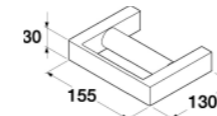

WC-paperiteline G1-3827 5772827 GB41103827 00 64,00 7391530059198