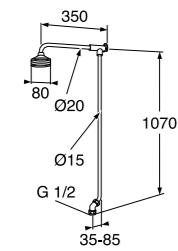

Kiinteä suihkusetti

103305 kiinteä suihkusetti, kromi

LVI-nro 6577000

Tuotenro GB41103305

Hinta ALV 0% 127,00

EAN nro 7393792203562