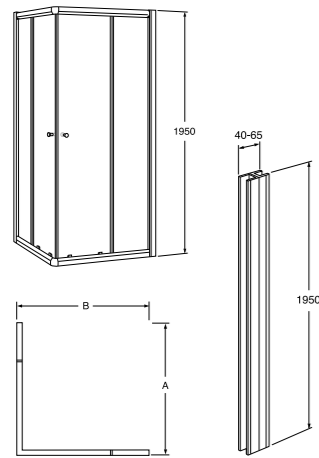

NC suihkunurkkaus, kirkasta lasia

NC80G-C, 80 x 80 kromi
NC90G-C, 90 x 90 kromi
NC100G-C, 100 x 100 kromi
NC810G-C, 80 x 100 kromi
NC108G-C, 100 x 80 kromi
NC89G-C, 80 x 90 kromi
NC98G-C, 90 x 80 kromi
NE-C levennysprofiili, kromi 40-65 mm

NC80G-W, 80 x 80 valkoinen
NC90G-W, 90 x 90 valkoinen
NC100G-W, 100 x 100 valkoinen
NC810G-W, 80 x 100 valkoinen
NC108G-W, 100 x 80 valkoinen
NC89G-W, 80 x 90 valkoinen
NV98G-W, 90 x 80 valkoinen
NE-W levennysprofiili, valkoinen, 40-65 mm

5853143	UDW8080NAU120W-61	599,00	4047289532620
5853144	UDW9090NAU120W-61	599,00	4047289532637
5853145	UDW1010NAU120W-61	599,00	4047289532644
5853146	UDW8010NAU120RW-61	599,00	4047289533498
5853147	UDW1080NAU120LW-61	599,00	4047289533528
5853148	UDW8090NAU120RW-61	599,00	4047289533559
5853149	UDW9080NAU120LW-61	599,00	4047289533580
5863411	UPGUHWP-61	71,00	4047289516682
5853133	UDW8080NAU120W-01	553,00	4047289532682
5853134	UDW9090NAU120W-01	553,00	4047289532699
5853135	UDW1010NAU120W-01	553,00	4047289532705
5853136	UDW8010NAU120RW-01	553,00	4047289533610
5853137	UDW1080NAU120LW-01	553,00	4047289533641
5853138	UDW8090NAU120RW-01	553,00	4047289533672
5853139	UDW9080NAU120LW-01	553,00	4047289533702
5863410	UPGUHWP-01	71,00	4047289516675

SQ puolipyöreät suihkunurkat, kirkasta lasia

SQ80G, 80 x 80 kromi
SQ90G, 90 x 90 kromi
SQ100G, 100 x 100 kromi
SQ810G, 80 x 100 kromi
SQ108G, 100 x 80 kromi
SQ89G, 80 x 90 kromi
SQ98G, 90 x 80 kromi

5853040	UDW8080SKA160W-61	763,00	4047289532293
5853041	UDW9090SKA160W-61	763,00	4047289532309
5853042	UDW1010SKA160W-61	763,00	4047289532316
5853043	UDW8010SKA160RW-61	763,00	4047289533368
5853044	UDW1080SKA160LW-61	763,00	4047289533399
5853045	UDW8090SKA160RW-61	763,00	4047289533436
5853046	UDW9080SKA160LW-61	763,00	4047289533467