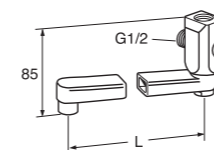

Kääntyvä juoksuputki vaihtimella

Kromi, juoksuputki 250 mm
Kromi, juoksuputki 350 mm

LVI-nro 6577530

Tuotenro GB41635272

Hinta ALV 0% 69,00

EAN nro 7393782204934

LVI-nro 6577540

Tuotenro GB41635270

Hinta ALV 0% 69,00

EAN nro 7393792204910