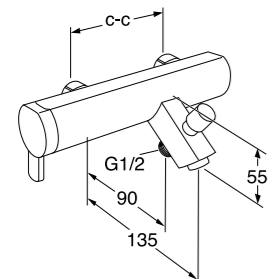

Coloric-suihkuhana juoksuputkella
Sinful Black
Rough Aluminium
Heavenly Champagne
Moody Blue
Passionate Red
Ääniluokka 2, VTT-RTH-04913-08

LVI-nro	Tuotenro	Hinta ALV 0%	EAN nro
6371542	GB41219023 23	337,00	7393792220354
6371543	GB41219023 46	337,00	7393792220361
6371544	GB41219023 47	337,00	7393792220378
6371556	GB41219023 36	337,00	7393792226929
6371546	GB41219023 49	337,00	7393792220392