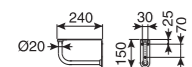

860-3, 500 x 350, pultti- tai kannakeasennus
Valkoinen, kromi putkikannake

LVI-nro	Tuotenro	Hinta ALV 0%	EAN nro
	GB1086030161	363,00	7391530048789