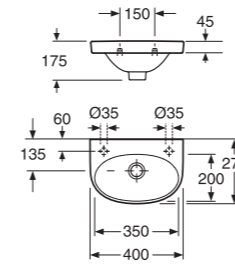

Nautic-pesualtaat

5540 Nautic, pulttikiinnitys, 400 x 275 mm. Sis. pulttit.
 hanareikä oikealla
 hanareikä oikealla C+
 hanareikä vasemmalla
 hanareikä vasemmalla C+

Pesuallas saatavana myös ilman hanareikää.