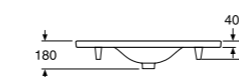

Laatikon lokerikko

Muut koristelistan A672 90 värit: *)
alumiini
musta
punainen