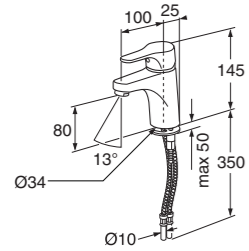

G1 kiinteä yläsuihku
103225, neliö
LVI 6570237

G2 kiinteä yläsuihku
103220, pyöreä
LVI 6570238 + 6570239

Suihkuseti 103250
LVI 6570265

Nautic 104053-00
LVI 6579330

Coloric 103390-xx
viisi väriä

Nautic-pesuallashanat