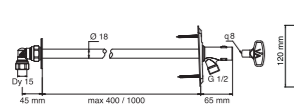

Vesipostit

Vesiposti, irtoavain, itsetyhjentyvä vaikka letku on kiinni
400 mm
1000 mm
Ääniluokka 2, painehäviö 0,2l/s 20kPa, YM241/6221/2003

2934422 FG0105060 69,00 7393792213141
2934423 FG0105070 96,00 7393792213165