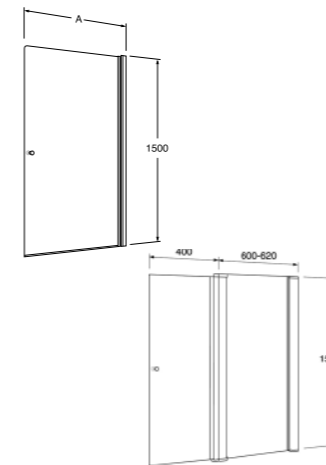

LB-ammeseinät, kirkasta lasia

LB70G, 70 cm
LB80G, 80 cm

LB6040G, kaksiosainen kylpyammeseinä, 100 cm

5863309	UDW0070LOG170W-61	324,00	4047289544340
5863310	UDW0080LOG170W-61	324,00	4047289544364
5863057	UDW6040LOG171N-61	426,00	4047289544395