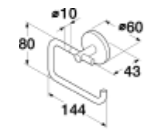

WC-paperiteline G2-3847 5772847 GB41103847 00 25,00 7391530059273