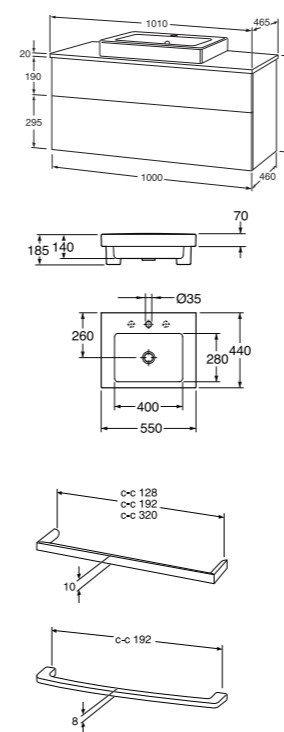

Huom! Tilaa Articin kalusteet osissa: kaappi, allas, vetimet

48100 Pesuallaskaappi
Sisältää kaapin, laatikot, pöytäta-son ja joustavan vesilukon.

Black Oak, allaskaappi

Natural Oak, allaskaappi

Matte White, allaskaappi

Pesuallas:
Artic 4551, valkoinen
Artic 4551, valkoinen C+
Artic 4551, musta C+

Vetimet:
Malli F, 128mm, Classy Chrome
Malli F, 192mm, Classy Chrome
Malli F, 320mm, Classy Chrome
Malli F, 128mm, Antrasiitti
Malli F, 192mm, Antrasiitti
Malli F, 320mm, Antrasiitti
Malli G, 192mm, Classy Chrome
Malli G, 192mm, Antrasiitti