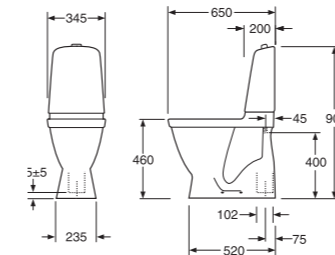

5546 Nautic korkea, 460 mm
istuinkorkeus

S-piiloviemäri, valkoinen,
vakio istuinkansi.

3/6 litran Duo huuhtelu

vakioistuinkansilla
vakioistuinkansilla, C+

ilman istuinkansia

6 litran huuhtelu

vakioistuinkansilla
ilman istuinkansia
ilman istuinkansia, C+