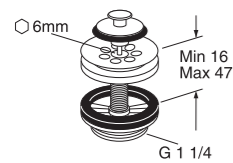

Pohjaventtiilit

Pohjaventtiili tulpallinen, altaalle ylivuodolla
- ilman tulppaa voidaan käyttää altaalle, jossa ei ole ylivuotoaukkoa.
Kromi

GB41637445 23,00 7393792221719