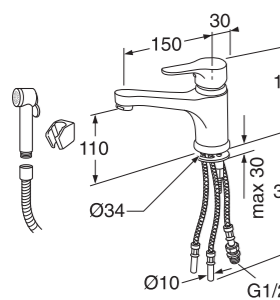

Nautic-pesuallashana kääntyvällä juoksuputkella
Ilman käsisuihkua
214045 kromi
Ääniluokka 1, painehäviö 0,1l/s 75kPA
Käsisuihkulla
214145 kromi
Ääniluokka 1, painehäviö 0,1l/s
133kPA VTT-RTH-00130-09

6170000	GB41214045	186,00	7393792221825
6170001	GB41214145	229,00	7393792221856