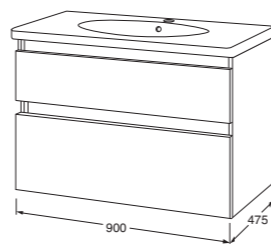

A904 Allaskaappipaketti

Paketti koostuu seuraavista: Allaskaappi, pesuallas 5592 ja vakiona kiiltävä valkoinen koristelista

Kiiltävä valkoinen (runko valkoista melamiinia)
matta harmaa
valkoinen melamiini

Sopii pesuallastaaseen 5592 tai pöytätasoon A665.
Valinnainen koristelistan väri, malli A672 90.