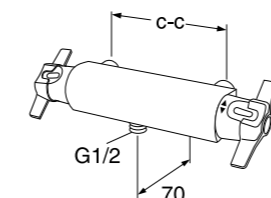

Nautic-termostaattihana, c-c 150, apuväntimillä
215304 66
Takaiskuventtiilit, sihdit vesiliitännöissä.
Lämpötilarajoin 38°C.
Ääniluokka I, painehäviö 0,2l/s 175kPa (käsisuihku)

6371522	GB41215304 66	253,00	733792225632