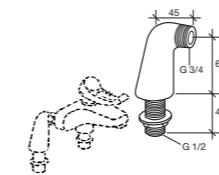

Pilariliitin
Kromi, 1 kpl

6571170 GB41634525 26,00 7393792205863