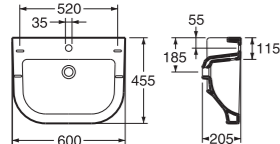

Altaaseen sopivat posliinijalka 940, teräskupu 574.

860-3, 500 x 350, pultti- tai kannakeasennus
Valkoinen, kromi putkikannake

LVI-nro	Tuotenro	Hinta ALV 0%	EAN nro
	GB1086030161	363,00	7391530048789