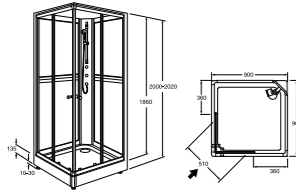

Suihkukaapit

Suihkukaappi 90 x 90 cm, integroidulla hanalla, kirkasta lasia
NACC kromatuilla profiileilla
NACC valkoisilla profiileilla

LVI-nro	Tuotenumero	Hinta ALV 0%	EAN nro
5843079	USE90NAC10SS61W-01	1130,00	4051202033316
5843078	USE90NAC10SS01W-01	1130,00	4051202033309