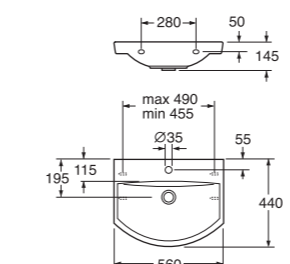

Logic-pesualtaat

	LVI-nro	Tuotenro	Hinta ALV 0%	EAN nro
410050 Nordic³-pesuallas, pultti- tai kannakekiinnitys, 500x370 Hanareillä, valkoinen	5613145	41005001	65,00	4051202323424
	5613146	41005501	77,00	4051202323431
410055 Nordic³-pesuallas, pultti- tai kannakekiinnitys, 550x435 Hanareillä, valkoinen	5612690	53939R01	102,00	4022693008220
	5612691	53939RR1	173,00	4022693008404
5393 Logic, 360 x 290, pulttikiinnitys Valkoinen, hanareikä oikealla Valkoinen C+, hanareikä oikealla Valkoinen, hanareikä vasemmalla Valkoinen C+, hanareikä vasemmalla	5612692	53939L01	102,00	4047289274728
	5612693	53939LR1	173,00	4047289274735
5197 Logic, 500 x 265, pultti- tai kannekiinnitys (suositeltava kannakkeen pituus 195 mm) Valkoinen, hanareikä oikealla Valkoinen C+, hanareikä oikealla Valkoinen, hanareikä vasemmalla Valkoinen C+, hanareikä vasemmalla	5612650	51979R01	112,00	4047289274216
	5612651	51979RR1	183,00	4047289274223
	5612652	51979L01	112,00	4047289274193
	5612653	51979LR1	183,00	4047289274209
5198 Logic, 570 x 370, pulttikiinnitys Voidaan asentaa joko kulmaan tai suoralle seinälle. Valkoinen Valkoinen C+	5612670	51989901	133,00	4047289274261
	5612671	519899R1	204,00	4047289274278
5193 Logic, 560 x 440 (suositeltava kannakkeen pituus 240 mm) Valkoinen Valkoinen C+	5612630	51939901	128,00	4047289274025
	5612631	519399R1	198,00	4047289274032
Logic 5198-altaassa voidaan käyttää 5295-kupua. Logic 5193-altaassa voidaan käyttää Nordic 2920-jalkaa ja 2930-kupua.