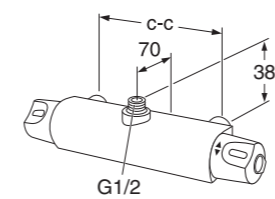

Nautic-termostaattihana, c-c 150, liitäntä ylös
215324 kromi
Takaiskuventtiilit, sihdit vesiliitännöissä.
Lämpötilarajoin 38°C.
Ääniluokka I, painehäviö 0,2l/s 175kPa (käsisuihku), VTT-RTH-05234-08

6371524	GB41215324	207,00	7393792225656