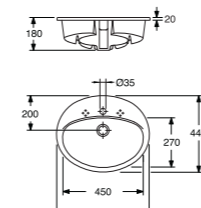

7G28 53 upotettava, 535 x 440
Valkoinen

LVI-nro	Tuotenro	Hinta ALV 0%	EAN nro
5622400	7G285301	223,00	4022693743541