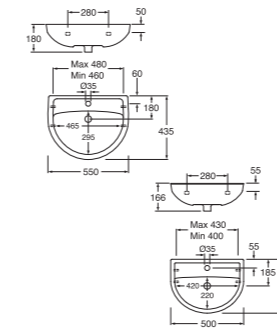

Nordic³-pesualtaat