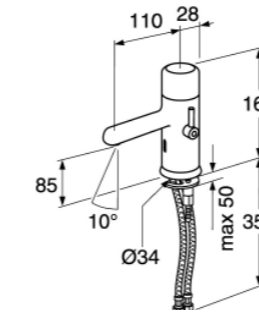

Logic elektroninen pesuallashana

Classy Chrome, ilman pohjaventtiiliä
Push-Down-pohjaventtiili, lisävaruste

LVI-nro	Tuotenumero	Hinta ALV 0%	EAN nro
6170019	GB41214981	487,00	7393792227063
5812908	GB41636575 01	36,00	7393792214308