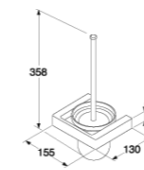

WC-harja G1-3830, seinäkiinnitys 5772830 GB41103830 00 73,00 7391530060415