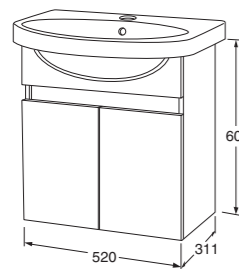

A902 Allaskaappipaketti

Paketti koostuu seuraavista: Kaksi-ovinen allaskaappi valkoista melamiinia, pesuallas 5560 ja kiinteä valkoinen koristelista

Pelkkä allaskaappi A902

LVI-nro	Tuotenumero	Hinta ALV 0%	EAN nro
6021431	GB71A902AGWB	262,00	7391530065236
6021407	A90200AG	149,00	4051202190569