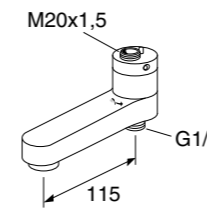

Vaihtimena toimiva juoksuputki
Nautic ja Logic termostaattihanoille seinähanoihin

Kääntyvä juoksuputki, joka toimii vaihtimena. Sopii hanoihin 1/2013 ->

6570279	GB41638759	82,00	7393792228794