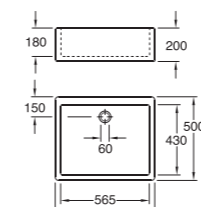

6322 99 kaatoallas tasolle, 600 x 500
vesilukkoliitos 1 1/2", allas on takaa lasittamaton
Valkoinen
Ylivuoto- ja pohjaventtiilisarja

LVI-nro	Tuotenro	Hinta ALV 0%	EAN nro
5613010 5977001	GB1563229901 94281061	448,00 41,00	7391530048642 4022693701992