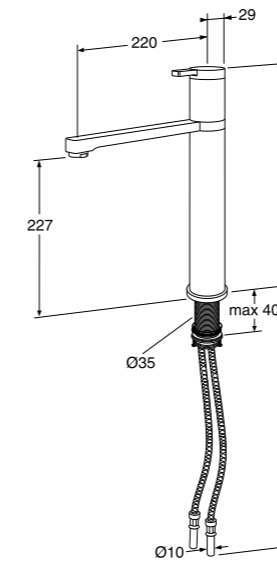

Keittiöhana tai pesuallashana

Coloric-keittiöhana /-pesuallashana Juoksuputki lukittavissa
Sinful Black
Rough Aluminium
Heavenly Champagne
Moody Blue
Passionate Red
Ääniluokka 1, VTT-RTH-0413-08

Asennustuki ohuelle rst-altaalle

LVI-nro	Tuotenro	Hinta ALV 0%	EAN nro
6270814	GB41209055 23	398,00	7393792225199
6270815	GB41209055 46	398,00	7393792225205
6270816	GB41209055 47	398,00	7393792225212
6270811	GB41209055 36	398,00	7393792226622
6270818	GB41209055 49	398,00	7393792225236

LVI-nro	Tuotenro	Hinta ALV 0%	EAN nro
6470033	GB41638457	17,00	7393792226363