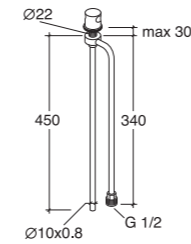

G2 -suihkusettipaketti sisätää kiinteän G2 suihkusetin ja Nautic termostaattihanavan 215324, jossa lähtö ylöspäin

LVI-nro 6371563

Tuotenro GB41215320

Hinta ALV 0% 587,00

EAN nro 7393792228497

Pesukoneventtiilit