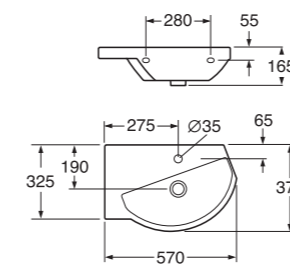

Logic-pesualtaat

	LVI-nro	Tuotenro	Hinta ALV 0%	EAN nro
410050 Nordic³-pesuallas, pultti- tai kannakekiinnitys, 500x370 Hanareillä, valkoinen	5613145	41005001	65,00	4051202323424
	5613146	41005501	77,00	4051202323431
410055 Nordic³-pesuallas, pultti- tai kannakekiinnitys, 550x435 Hanareillä, valkoinen	5612690	53939R01	102,00	4022693008220
	5612691	53939RR1	173,00	4022693008404
5393 Logic, 360 x 290, pulttikiinnitys Valkoinen, hanareikä oikealla Valkoinen C+, hanareikä oikealla Valkoinen, hanareikä vasemmalla Valkoinen C+, hanareikä vasemmalla	5612692	53939L01	102,00	4047289274728
	5612693	53939LR1	173,00	4047289274735
5197 Logic, 500 x 265, pultti- tai kannekiinnitys (suositeltava kannakkeen pituus 195 mm) Valkoinen, hanareikä oikealla Valkoinen C+, hanareikä oikealla Valkoinen, hanareikä vasemmalla Valkoinen C+, hanareikä vasemmalla	5612650	51979R01	112,00	4047289274216
	5612651	51979RR1	183,00	4047289274223
	5612652	51979L01	112,00	4047289274193
	5612653	51979LR1	183,00	4047289274209
5198 Logic, 570 x 370, pulttikiinnitys Voidaan asentaa joko kulmaan tai suoralle seinälle. Valkoinen Valkoinen C+	5612670	51989901	133,00	4047289274261
	5612671	519899R1	204,00	4047289274278
5193 Logic, 560 x 440 (suositeltava kannakkeen pituus 240 mm) Valkoinen Valkoinen C+	5612630	51939901	128,00	4047289274025
	5612631	519399R1	198,00	4047289274032
Logic 5198-altaassa voidaan käyttää 5295-kupua. Logic 5193-altaassa voidaan käyttää Nordic 2920-jalkaa ja 2930-kupua.