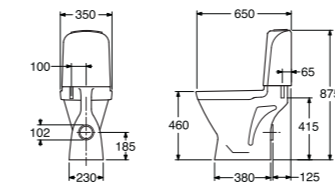

2350 Nordic korkea,
460 mm istuinkorkeus

P-piiloviemäri, valkoinen
vakio istuinkansi.

3/6 litran Duo huuhtelu
vakioistuinkansilla

6 litran huuhtelu
vakioistuinkansilla

6 l Public, RST-kansi,
musta kova istuinkansi

5653560	GB112350301215	504,00	7391530059853
5653561	GB112350601215	483,00	7391530059907
5653562	GB112350601461	643,00	7391530060095