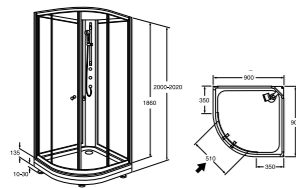

Puolipyöreä suihkukaappi 90 x 90 cm, integroidulla hanalla, kirkasta lasia
NACC kromatuilla profiileilla
NACC valkoisilla profiileilla

LVI-nro	Tuotenumero	Hinta ALV 0%	EAN nro
5843081	USE90NAC40SS61W-01	1130,00	4051202033330
5843080	USE90NAC40SS01W-01	1130,00	4051202033323