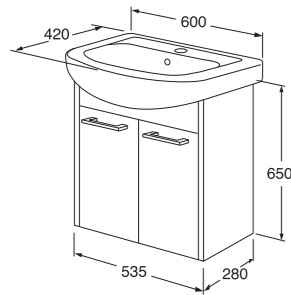

Uutuus!

B032N Pesuallaskaappipaketti

Paketti koostuu seuraavista: Kaksi-ovinen allaskaappi ja kaappipesuallas 41715701

Kiiltävä valkoinen

LVI-nro	Tuotenumero	Hinta ALV 0%	EAN nro
6021507	GB71B032E4WBN	361,00	7391530066745