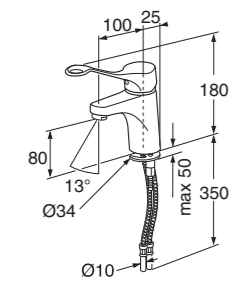

Nautic-pesuallashana, 160 mm vipu
214047-64 kromi
Ääniluokka 1, painehäviö 0,1l/s 75kPA,
VTT-RTH-08409-07

6175220	GB41214047 64	141,00	7393792217637