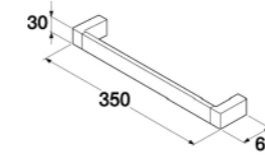

G1-sarja

Koukut, pyyhetangot, wc-paperi- ja wc-harjatelinet ovat kromattua messinkiä.
G1-sarja on kulmikas ja G2-sarja pyöristetty.

Pyyhetanko G1-3822 5772822 GB41103822 00 56,00 7391530059167

Pyyhetanko G1-3823 5772823 GB41103823 00 74,00 7391530059174