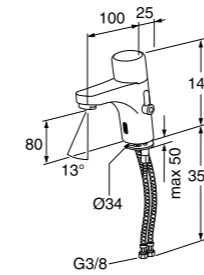

Nautic elektroninen pesuallashana
käyttö paristoilla tai verkkovirralla

Ilman pohjajaventiiliiä
Ääniluokka 1

Muuntaja 6V, johto 1,5m

Push-Down-pohjajaventiili, lisävaruste

6170022	GB41214081	487,00	7393792228824
	GB41638561	37,40	7393792227728
5812908	GB41636575 01	36,00	7393792214308