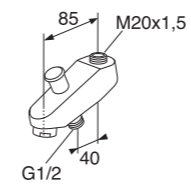

Vaihdinjuoksuputki

Kromi, vedettävä vaihdin

LVI-nro 6577550

Tuotenro GB41636819

Hinta ALV 0% 51,00

EAN nro 7393792215428