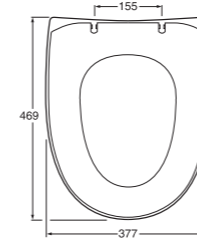

LVI-nro	Tuotenro	Hinta ALV 0%	EAN nro
1711 käsinoja, pituus 850 mm Voidaan nostaa ylös, laskeutuu hitaasti, väri valkoinen	5752002	GB88171101	289,00	7393792212205
1712 käsinoja tukijalalla, pit. ja kork. 850 mm Voidaan nostaa ylös, laskeutuu hitaasti, väri valkoinen	5752003	GB88171201	358,00	7393792212212
1713 käsinoja säädettyä tukijalalla, pituus 850 mm, korkeus 750-895 mm Voidaan nostaa ylös, laskeutuu hitaasti, väri valkoinen	5752004	GB88171301	550,00	7393792212229
1714 WC-paperiteline käsituikiin 1711, 1712 ja 1713	5752005	GB88171401	47,00	7393792212236
Tukikahvat muovia 1715 valkoinen, pituus 306 mm 1717 valkoinen, pituus 612 mm	5752051 5752053	GB88171501 GB88171701	27,00 36,00	7393792212243 7393792212267
Korotusjalka 40 mm, Nautic, valkoinen 5500 (kuvassa) 5510 5591	5672023 5672024 5672025	GB8830700001 GB8830701001 GB8830709101	256,00 256,00 256,00	739153006343 7391530063850 7391530063829
Q-lukko 8711, 70-170 (mallikohtainen) 8701, 160-250 (mallikohtainen)	5758311 5758301	87110000 87010000	94,00 94,00	4015211194062 4015211133405

Istuinkannet

Nautic

9M24 Nautic-vakioistuinkannet (PP-kannet), valkoinen
9M25 Nautic-kovamuovikannet, valkoinen, RST-saranoin
9M26 Nautic-kovamuovikannet, valkoinen, SC/QR
9M26 Nautic-kovamuovikannet, musta, SC/QR

Logic

Logic kova muovikansi, valkoinen, RST-saranoin, vakio
Logic kova muovikansi, valkoinen, RST-saranoin, Soft closing-toiminnolla
Logic kova muovikansi, musta, RST-saranoin, Soft closing-toiminnolla

ARTic

ARTic kova muovikansi Valkoinen, RST-saranoin, Soft closing -toiminnolla
ARTic kova muovikansi Musta, RST-saranoin, Soft closing -toiminnolla

Nordic 2300-sarja

Nordic 2300 vakioistuinkannet (PP-kannet)
Nordic 2300 kova muovikannet, RST-saranoin
Nordic 2300 kova muovikannet, RST-saranoin
Nordic 2300 kova muovikansi, valkoinen, RST-saranoin, Soft closing-toiminnolla
Nordic 2300 kova muovikansi musta rst saranoin Soft closing -toiminnolla

	LVI-nro	Tuotenro	Hinta ALV 0%	EAN nro
	5712000	9M246101	24,00	4047289920007
	5712005	9M256101	58,00	4047289984108
	5712006	9M26S101	98,00	4047289984191
	5712007	9M26S136	98,00	4047289984207
	5712180	9M016101	116,00	4022693981974
	5712181	9M11S101	136,00	5708590283258
	5712182	9M11S136	161,00	5708590283265
	5712003	9M16S101	136,00	4047289718109
	5712004	9M16S136	161,00	4047289718116
	5712141	GB1919902002	20,00	7391530051833
	5712143	GB1919901211	84,00	7391530054278
	5712171	GB1919902070	123,00	5708590239989
	5712184	GB1919902055	135,00	5708590285689
	5712185	GB1919902065	161,00	5708590285696