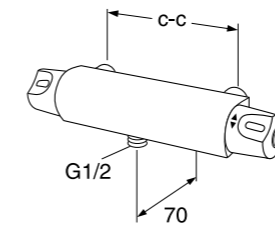

Nautic-termostaattihana, c-c 150
215304 kromi
Takaiskuventtiilit, sihdit vesiliitännöissä.
Lämpötilarajoin 38°C.
Ääniluokka I, painehäviö 0,2l/s 175kPa (käsisuihku), VTT-RTH-05234-08

LVI-nro	Tuotenro	Hinta ALV 0%	EAN nro
6371521	GB41215304	207,00	7393792225625