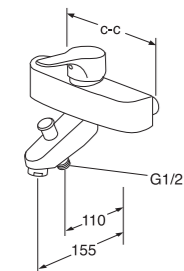

Nautic-seinähana, c-c 150, vipu vaakasuunnassa
214004 kromi
Vaihdinjuoksuputki kromi
Ääniluokka I, painehäviö 0,2 l/s 155 kPa, VTT-RTH-08408-07

6375200	GB41214004	155,00	7393792217682
6577550	GB41636819	51,00	7393792215428