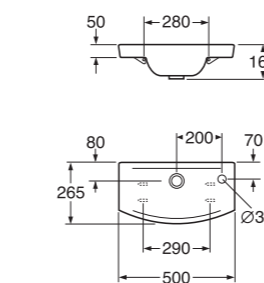

Logic-pesualtaat

	LVI-nro	Tuotenro	Hinta ALV 0%	EAN nro
410050 Nordic³-pesuallas, pultti- tai kannakekiinnitys, 500x370 Hanareillä, valkoinen	5613145	41005001	65,00	4051202323424
	5613146	41005501	77,00	4051202323431
410055 Nordic³-pesuallas, pultti- tai kannakekiinnitys, 550x435 Hanareillä, valkoinen	5612690	53939R01	102,00	4022693008220
	5612691	53939RR1	173,00	4022693008404
5393 Logic, 360 x 290, pulttikiinnitys Valkoinen, hanareikä oikealla Valkoinen C+, hanareikä oikealla Valkoinen, hanareikä vasemmalla Valkoinen C+, hanareikä vasemmalla	5612692	53939L01	102,00	4047289274728
	5612693	53939LR1	173,00	4047289274735
5197 Logic, 500 x 265, pultti- tai kannekiinnitys (suositeltava kannakkeen pituus 195 mm) Valkoinen, hanareikä oikealla Valkoinen C+, hanareikä oikealla Valkoinen, hanareikä vasemmalla Valkoinen C+, hanareikä vasemmalla	5612650	51979R01	112,00	4047289274216
	5612651	51979RR1	183,00	4047289274223
	5612652	51979L01	112,00	4047289274193
	5612653	51979LR1	183,00	4047289274209
5198 Logic, 570 x 370, pulttikiinnitys Voidaan asentaa joko kulmaan tai suoralle seinälle. Valkoinen Valkoinen C+	5612670	51989901	133,00	4047289274261
	5612671	519899R1	204,00	4047289274278
5193 Logic, 560 x 440 (suositeltava kannakkeen pituus 240 mm) Valkoinen Valkoinen C+	5612630	51939901	128,00	4047289274025
	5612631	519399R1	198,00	4047289274032
Logic 5198-altaassa voidaan käyttää 5295-kupua. Logic 5193-altaassa voidaan käyttää Nordic 2920-jalkaa ja 2930-kupua.