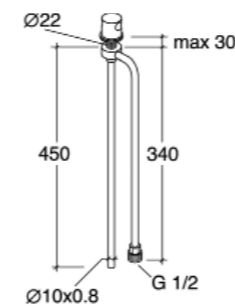

Pesukoneventtiili 205081, kromi, tasoon

LVI-nro	Tuotenro	Hinta ALV 0%	EAN nro
6275982	GB41205081	127,00	7393792213899