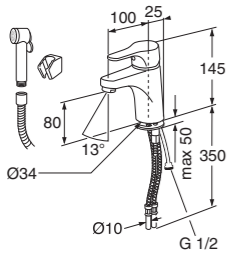

Nautic-pesuallashana käsisuihkulla
Vipupohjajaventiilillä
214141 kromi
Ilman vipupohjajaventiiliiä
214147 kromi
Ääniluokka 1, painehäviö 0,1l/s
135kPA VTT-RTH-08409-07

6175230	GB41214141	212,00	7393792217644
	214147 kromi	186,00	7393792217651