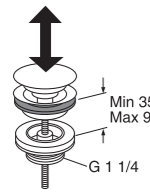

Pop-up pohjaventtiili, altaalle ylivuodolla
Kromi

5812908 GB41636575 01 36,00 7393792214308