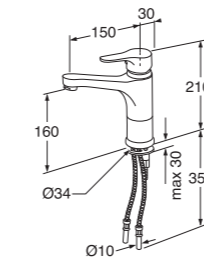

Nautic-pesuallashana kääntyvällä juoksuputkella, +60 mm korotus
Ilman käsisuihkua
214245 kromi
Ääniluokka 1, painehäviö 0,1l/s 75kPA

6170005	GB41214245	237,00	7393792221849