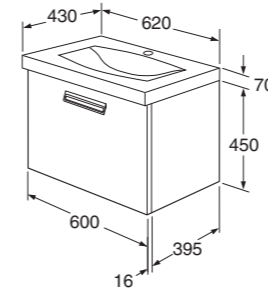

LVI-nro	Tuotenumero	Hinta ALV 0%	EAN nro
A402 60 Kaksiovinen peilikaappi. IP44 Peilit kaksipuoliset; katkaisin ja pistorasia (230V) kaapin sisällä ylhäällä vasemmalla. Neljä lasihyllyä; 2 x 13 W loisteputkea matta harmaa valkoinen melamiini	6021425	A40260GB	656,00	4051202190675
	6021424	A40260AG	656,00	4051202190699
A402 90 Kaksiovinen peilikaappi. IP44 Peilit kaksipuoliset; katkaisin ja pistorasia (230V) kaapin sisällä ylhäällä vasemmalla. Neljä lasihyllyä; 2 x 14 W loisteputkea matta harmaa valkoinen melamiini	6021427	A40290GB	739,00	4051202190644
	6021426	A40260AG	739,00	4051202190699
Uutuus! B032 Pesuallaskaappipaketti Paketti koostuu seuraavista: Kaksiovinen allaskaappi ja kaappipesuallas 7G139901 Kiiltävä valkoinen Vaalea puu	6021505	GB71B032E4WB	361,00	7391530066721
	6021506	GB71B032E9WB	361,00	7391530066738
Uutuus! B033 Korkea kaappi Kaapissa kaksi siirrettävää lasihyllyä sekä yksi kiinteä hylly Kiiltävä valkoinen Vaalea puu	6021510	GB71B03300E4	394,00	7391530066776
	6021511	GB71B03300E9	394,00	7391530066783
Uutuus! A479 Kaksiovinen peilikaappi. IP44 Kaapissa kaksi siirrettävää lasihyllyä. LED-valaisin Valkoinen Vaalea puu	6021512	GB71A47900E4	411,00	7391530066790
	6021513	GB71A47900E9	411,00	7391530066806

Logic-kalusteet

1860 Logic allaskaappipaketti

Kaapissa täyssyvä laatikko ja sisällä hylly.

Paketti koostuu seuraavista: kaappi, laattikon etupaneeli ja pesuallas 5169. Kansilevyn avulla kaappia voidaan käyttää tasona tai asentaa maljapesuallas.

Kaapin runko on valkoinen
Laatikon etupaneeli korkeakiiltoinen:
Perfect White, valkoinen
Sinfulf Black, korkeakiiltoinen musta
Moody Blue, turkoosi
Crazy Orange, oranssi

Kahva A

Kahva C

Kansilevy 60 cm valkoinen
Jalat, 320 - 340 mm, kromi 2 kpl

1890 Logic allaskaappipaketti

Kaapissa täyssyvä laatikko ja sisällä hylly.

Paketti koostuu seuraavista: kaappi, laattikon etupaneeli ja pesuallas 5171 sekä joustava vesilukko. Kansilevyn avulla kaappia voidaan käyttää tasona tai asentaa maljapesuallas.

Laatikon etupaneeli korkeakiiltoinen:
Perfect White, valkoinen.
Sinfulf Black, musta
Moody Blue, turkoosi
Crazy Orange, oranssi

Kahva A (HUOM! 2 kpl)
Kahva C (HUOM! 2 kpl)

Kansilevy 90cm valkoinen
Jalat, 320 - 340 mm, kromi 2 kpl

LVI-nro	Tuotenumero	Hinta ALV 0%	EAN nro
	GB711860WBDH	721,00	7391530065816
	GB711860WBEL	721,00	7391530065809
	GB711860WB36	721,00	7391530065823
	GB711860WB38	721,00	7391530065830
6021346	GB711800001A	7,00	7391530062099
6021348	GB711800001C	15,00	7391530062112
6021355	GB7118600201	76,00	7391530062167
6021356	GB7118000004	21,00	7391530062389
	GB711890WBDH	961,00	7391530065854
	GB711890WBEL	961,00	7391530065847
	GB711890WB36	961,00	7391530065861
	GB711890WB38	961,00	7391530065878
6021346	GB711800001A	7,00	7391530062099
6021348	GB711800001C	15,00	7391530062112
6021362	GB71189000201	113,00	7391530062228
6021356	GB7118000004	21,00	7391530062389