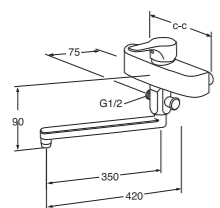

Nautic-seinähana, c-c 150, vipu vaakasuunnassa
214004 kromi
Kromi, juoksuputki 350 mm, vaihtimella
Kromi, juoksuputki 250 mm, vaihtimella
Ääniluokka I, VTT-RTH-08408-07

6375200	GB41214004	155,00	7393792217682
6577540	GB41635270	69,00	7393792204910
6577530	GB41635272	69,00	7393792204934