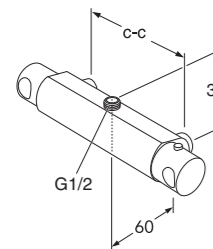

Coloric-termostaattihana, ilman juoksuputkea, liitäntä ylös
Sinful Black
Rough Aluminium
Heavenly Champagne
Moody Blue
Passionate Red
Ääniluokka 1, VTT-RTH-04913-08

LVI-nro	Tuotenro	Hinta ALV 0%	EAN nro
6371532	GB41219224 23	385,00	7393792226097
6371533	GB41219224 46	385,00	7393792226103
6371534	GB41219224 47	385,00	7393792226110
6371559	GB41219224 36	385,00	7393792226981
6371536	GB41219224 49	385,00	7393792226134