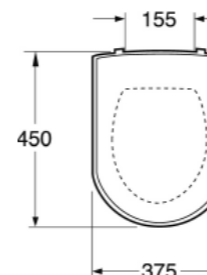

LVI-nro	Tuotenro	Hinta ALV 0%	EAN nro
1711 käsinoja, pituus 850 mm Voidaan nostaa ylös, laskeutuu hitaasti, väri valkoinen	5752002	GB88171101	289,00	7393792212205
1712 käsinoja tukijalalla, pit. ja kork. 850 mm Voidaan nostaa ylös, laskeutuu hitaasti, väri valkoinen	5752003	GB88171201	358,00	7393792212212
1713 käsinoja säädettyä tukijalalla, pituus 850 mm, korkeus 750-895 mm Voidaan nostaa ylös, laskeutuu hitaasti, väri valkoinen	5752004	GB88171301	550,00	7393792212229
1714 WC-paperiteline käsituikiin 1711, 1712 ja 1713	5752005	GB88171401	47,00	7393792212236
Tukikahvat muovia 1715 valkoinen, pituus 306 mm 1717 valkoinen, pituus 612 mm	5752051 5752053	GB88171501 GB88171701	27,00 36,00	7393792212243 7393792212267
Korotusjalka 40 mm, Nautic, valkoinen 5500 (kuvassa) 5510 5591	5672023 5672024 5672025	GB8830700001 GB8830701001 GB8830709101	256,00 256,00 256,00	739153006343 7391530063850 7391530063829
Q-lukko 8711, 70-170 (mallikohtainen) 8701, 160-250 (mallikohtainen)	5758311 5758301	87110000 87010000	94,00 94,00	4015211194062 4015211133405

Istuinkannet

Nautic

9M24 Nautic-vakioistuinkannet (PP-kannet), valkoinen
9M25 Nautic-kovamuovikannet, valkoinen, RST-saranoin
9M26 Nautic-kovamuovikannet, valkoinen, SC/QR
9M26 Nautic-kovamuovikannet, musta, SC/QR

Logic

Logic kova muovikansi, valkoinen, RST-saranoin, vakio
Logic kova muovikansi, valkoinen, RST-saranoin, Soft closing-toiminnolla
Logic kova muovikansi, musta, RST-saranoin, Soft closing-toiminnolla

ARTic

ARTic kova muovikansi Valkoinen, RST-saranoin, Soft closing -toiminnolla
ARTic kova muovikansi Musta, RST-saranoin, Soft closing -toiminnolla

Nordic 2300-sarja

Nordic 2300 vakioistuinkannet (PP-kannet)
Nordic 2300 kova muovikannet, RST-saranoin
Nordic 2300 kova muovikannet, RST-saranoin
Nordic 2300 kova muovikansi, valkoinen, RST-saranoin, Soft closing-toiminnolla
Nordic 2300 kova muovikansi musta rst saranoin Soft closing -toiminnolla

	LVI-nro	Tuotenro	Hinta ALV 0%	EAN nro
	5712000	9M246101	24,00	4047289920007
	5712005	9M256101	58,00	4047289984108
	5712006	9M26S101	98,00	4047289984191
	5712007	9M26S136	98,00	4047289984207
	5712180	9M016101	116,00	4022693981974
	5712181	9M11S101	136,00	5708590283258
	5712182	9M11S136	161,00	5708590283265
	5712003	9M16S101	136,00	4047289718109
	5712004	9M16S136	161,00	4047289718116
	5712141	GB1919902002	20,00	7391530051833
	5712143	GB1919901211	84,00	7391530054278
	5712171	GB1919902070	123,00	5708590239989
	5712184	GB1919902055	135,00	5708590285689
	5712185	GB1919902065	161,00	5708590285696