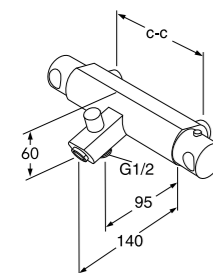

Coloric-termostaattihana, vaihdinjuoksuputkella
Sinful Black
Rough Aluminium
Heavenly Champagne
Moody Blue
Passionate Red
Ääniluokka 2, VTT-RTH-04913-08

LVI-nro	Tuotenro	Hinta ALV 0%	EAN nro
6371537	GB41219223 23	463,00	7393792226141
6371538	GB41219223 46	463,00	7393792226158
6371539	GB41219223 47	463,00	7393792226165
6371557	GB41219223 36	463,00	7393792226936
6371541	GB41219223 49	463,00	7393792226189