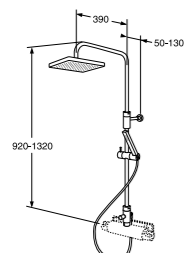

G1 kiinteä suihkusetti käsisuihkulla, lautanen 200*200

Kiinteä yläsuihku käsisuihkulla, kromi. Korkeus säädettävä 930-1320 mm. 1 kpl seinäkiinnitys jalka säädettävä 50-130 mm Liitosletku ja seinäkiinnitys jalka

LVI-nro 6570237

Tuotenro GB41103225

Hinta ALV 0% 380,00

EAN nro 7393792226370

LVI-nro 6570239

Tuotenro GB41638464

Hinta ALV 0% 8,00

EAN nro 7393792226394