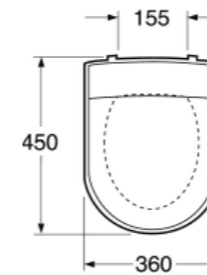

LVI-nro	Tuotenro	Hinta ALV 0%	EAN nro
1711 käsinoja, pituus 850 mm Voidaan nostaa ylös, laskeutuu hitaasti, väri valkoinen	5752002	GB88171101	289,00	7393792212205
1712 käsinoja tukijalalla, pit. ja kork. 850 mm Voidaan nostaa ylös, laskeutuu hitaasti, väri valkoinen	5752003	GB88171201	358,00	7393792212212
1713 käsinoja säädettyä tukijalalla, pituus 850 mm, korkeus 750-895 mm Voidaan nostaa ylös, laskeutuu hitaasti, väri valkoinen	5752004	GB88171301	550,00	7393792212229
1714 WC-paperiteline käsituikiin 1711, 1712 ja 1713	5752005	GB88171401	47,00	7393792212236
Tukikahvat muovia 1715 valkoinen, pituus 306 mm 1717 valkoinen, pituus 612 mm	5752051 5752053	GB88171501 GB88171701	27,00 36,00	7393792212243 7393792212267
Korotusjalka 40 mm, Nautic, valkoinen 5500 (kuvassa) 5510 5591	5672023 5672024 5672025	GB8830700001 GB8830701001 GB8830709101	256,00 256,00 256,00	739153006343 7391530063850 7391530063829
Q-lukko 8711, 70-170 (mallikohtainen) 8701, 160-250 (mallikohtainen)	5758311 5758301	87110000 87010000	94,00 94,00	4015211194062 4015211133405

Istuinkannet

Nautic

9M24 Nautic-vakioistuinkannet (PP-kannet), valkoinen
9M25 Nautic-kovamuovikannet, valkoinen, RST-saranoin
9M26 Nautic-kovamuovikannet, valkoinen, SC/QR
9M26 Nautic-kovamuovikannet, musta, SC/QR

Logic

Logic kova muovikansi, valkoinen, RST-saranoin, vakio
Logic kova muovikansi, valkoinen, RST-saranoin, Soft closing-toiminnolla
Logic kova muovikansi, musta, RST-saranoin, Soft closing-toiminnolla

ARTic

ARTic kova muovikansi Valkoinen, RST-saranoin, Soft closing -toiminnolla
ARTic kova muovikansi Musta, RST-saranoin, Soft closing -toiminnolla

Nordic 2300-sarja

Nordic 2300 vakioistuinkannet (PP-kannet)
Nordic 2300 kova muovikannet, RST-saranoin
Nordic 2300 kova muovikannet, RST-saranoin
Nordic 2300 kova muovikansi, valkoinen, RST-saranoin, Soft closing-toiminnolla
Nordic 2300 kova muovikansi musta rst saranoin Soft closing -toiminnolla

	LVI-nro	Tuotenro	Hinta ALV 0%	EAN nro
	5712000	9M246101	24,00	4047289920007
	5712005	9M256101	58,00	4047289984108
	5712006	9M26S101	98,00	4047289984191
	5712007	9M26S136	98,00	4047289984207
	5712180	9M016101	116,00	4022693981974
	5712181	9M11S101	136,00	5708590283258
	5712182	9M11S136	161,00	5708590283265
	5712003	9M16S101	136,00	4047289718109
	5712004	9M16S136	161,00	4047289718116
	5712141	GB1919902002	20,00	7391530051833
	5712143	GB1919901211	84,00	7391530054278
	5712171	GB1919902070	123,00	5708590239989
	5712184	GB1919902055	135,00	5708590285689
	5712185	GB1919902065	161,00	5708590285696