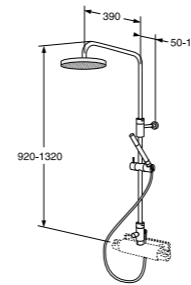

G2 kiinteä suihkusetti käsisuihkulla, lautanen halk. 200 mm

Kiinteä yläsuihku käsisuihkulla, kromi. Korkeus säädettävä 930-1320 mm. 1 kpl seinäkiinnitys säädettävä 50-130 mm Liitosletku ja seinäkiinnitys jalka

LVI-nro 6570238

Tuotenro GB41103220

Hinta ALV 0% 380,00

EAN nro 7393792226387

LVI-nro 6570239

Tuotenro GB41638464

Hinta ALV 0% 8,00

EAN nro 7393792226394

G2 -suihkusettipaketti sisätää kiinteän G2 suihkusetin ja Nautic termostaattihanavan 215324, jossa lähtö ylöspäin

LVI-nro 6371563

Tuotenro GB41215320

Hinta ALV 0% 587,00

EAN nro 7393792228497