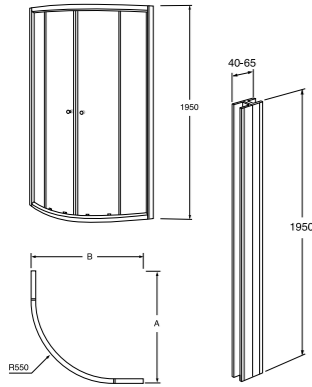

Suihkuseinät

NQ puolipyöreä suihkunurkkaus, kirkasta lasia

NQ80G-C, 80 x 80 kromi
NQ90G-C, 90 x 90 kromi
NQ100G-C, 100 x 100 kromi
NE-C levennysprofiili, kromi, 40-65 mm

NQ80G-W, 80*80 valkoinen
NQ90G-W, 90*90 valkoinen
NQ100G-W, 100*100 valkoinen
NE-W levennysprofiili, valkoinen, 40-65 mm

LVI-nro	Tuotenumero	Hinta ALV 0%	EAN nro
5853140	UDW8080NAU164W-61	645,00	4047289532651
5853141	UDW9090NAU164W-61	645,00	4047289532668
5853142	UDW1010NAU164W-61	645,00	4047289532675
5863411	UPGUHWP-61	71,00	4047289516682
5853130	UDW8080NAU164W-01	599,00	4047289532712
5853131	UDW9090NAU164W-01	599,00	4047289532729
5853132	UDW1010NAU164W-01	599,00	4047289532736
5863410	UPGUHWP-01	71,00	4047289516675