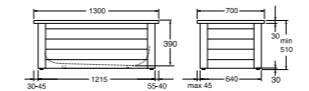

7013 Kokoetulevykehikko
6013 Puolietulevykehikko

5812250 GB2170130100 295,00 7391530061740
5812240 GB2160130100 281,00 7391530061641

Amme saatavana myös seuraavilla ominaisuuksilla:
1300 Amme glazeplus-käsittelyllä
1300 Amme liukestekäsittelyllä
1300 Amme + kahvareijät molemmin puolin
Kahvat 2 kpl

GB2113000113 755,00
GB2113000112 755,00
GB2113000111 823,00
GB208B080901 252,00