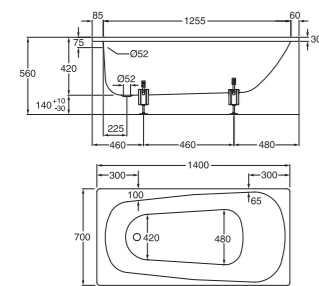

LVI-nro	Tuotenro	Hinta ALV 0%	EAN nro	
6368 Tassuamme, 1680*730 Seisoo neljällä jalalla, joiden säätövara on 25 mm. Toimitukseen sisältyy poistoputki ja Pop-up kromattu pohjaventtiili. Valkoinen, valkoiset jalat Valkoinen, jalat lisähintaan Musta, jalat lisähintaan Jalkaparit: Musta jalkapari (tilataan kaksi paria) Kromi jalkapari (tilataan kaksi paria) Amme voidaan varustaa alla olevilla lisäominaisuuksilla: Valkoinen, valkoiset jalat: Amme glazeplus-käsittelyllä Ammeliuuestekäsittelyllä Valkoinen, jalat lisähintaan: Amme glazeplus-käsittelyllä Ammeliuuestekäsittelyllä Musta, jalat lisähintaan: Amme glazeplus-käsittelyllä Ammeliuuestekäsittelyllä	5812450	GB2063680101	1457,00	4038565006768	
	5812460	GB2063680001	1301,00	4038565006751	
	5812463	GB2063685601	2173,00	4038565006775	
	5812402	GB2921200359	101,00	7391530060194	
	5812404	GB2921200358	268,00	7391530060200	
			GB2063680113	1647,00	
			GB2063680112	1647,00	
			GB2063680013	1485,00	
			GB2063680012	1485,00	
			GB2063685613	2356,00	
		GB2063685612	2356,00		

Upotusammeet

3400 Upotettava amme 1400x700 Ylivuodolla	5812277	GB2083400100	415,00	4038565004948
Jalusta ammeelle	5812232	GB208B231500	44,00	
Pohjaventtiili, ylivuotosarja ja poistoputki	5813681	GB2924300155	150,00	
Tulppa ja säädin tulpalle	5813690	GB2924300156	37,00	

	LVI-nro	Tuotenro	Hinta ALV 0%	EAN nro
3500 Upotettava amme 1500x700 Ylivuodolla Jalusta ammeelle Pohjaventtiili, ylivuotosarja ja poistoputki Tulppa ja säädin tulpalle	5812278	GB2083500100	415,00	4038565010185
	5812232	GB208B231500	44,00	
	5813681	GB2924300155	150,00	
	5813690	GB2924300156	37,00	
3600 Upotettava amme 1600x700 Ylivuodolla Jalusta ammeelle Pohjaventtiili, ylivuotosarja ja poistoputki Tulppa ja säädin tulpalle	5812279	GB2083600100	430,00	4038565004986
	5812232	GB208B231500	44,00	
	5813681	GB2924300155	150,00	
	5813690	GB2924300156	37,00	
3970 Upotettava amme 1700x700 Ylivuodolla Jalusta ammeelle Pohjaventtiili, ylivuotosarja ja poistoputki Tulppa ja säädin tulpalle	5812281	GB2083970100	630,00	4038565000520
	5812232	GB208B231500	44,00	
	5813681	GB2924300155	150,00	
	5813690	GB2924300156	37,00	
1220 Upotettava amme 1600x700, kahdelle hengelle Ylivuodolla Jalusta ammeelle Pohjaventtiili, ylivuotosarja ja poistoputki Tulppa ja säädin tulpalle	5812282	GB2081330100	735,00	4038565009196
	5812232	GB208B231500	44,00	
	5813681	GB2924300155	150,00	
	5813690	GB2924300156	37,00