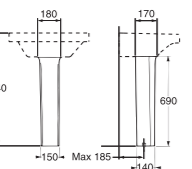

574-1, teräskupu, altaalle 860-2
Teräs RST

LVI-nro	Tuotenro	Hinta ALV 0%	EAN nro
	GB10574140	229,00	7391530047539