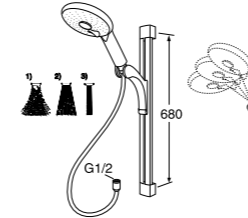

Suihkusetit

Coloric-suihkusetti
Sinful Black
Rough Aluminium
Heavenly Champagne
Moody Blue
Passionate Red

LVI-nro	Tuotenro	Hinta ALV 0%	EAN nro
6570232	GB41103390 23	206,00	7393792220675
6570233	GB41103390 46	206,00	7393792220682
6570234	GB41103390 47	206,00	7393792220699
6570252	GB41103390 36	206,00	7393792227001
6570236	GB41103390 49	206,00	7393792220712