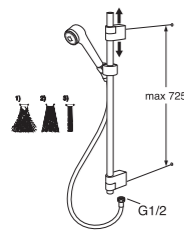

LVI-nro 6470068

Tuotenro GB41638724 01

Hinta ALV 0% 5,00

EAN nro 7393792229593

Nautic II -suihkusetti

Yläkiinnitys säädettävissä, 1,75 m metalliletku, suihkussa 3 vesikuviota, josta 1 hierova. Ei saippuakuppia, kromi