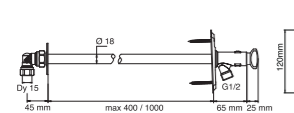

Vesiposti, kiinteä väännin, itsetyhjentyvä vaikka letku on kiinni
400 mm
Ääniluokka 2, painehäviö 0,2l/s 20kPA, YM241/6221/2003

2934424 FG0105061 87,00 7393792213257