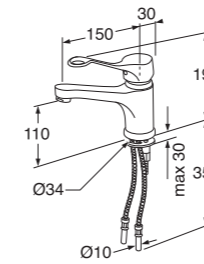

Nautic-pesuallashana kääntyvällä juoksuputkella, apuvälinekahvalla
Ilman käsisuihkua
214045 64 kromi
Ääniluokka 1, painehäviö 0,1l/s 75kPA

6170004	GB41214045 64	218,00	7393792221832