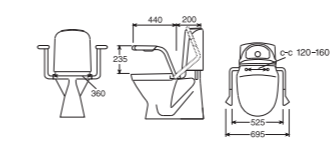

3051 Kynnärtuki Nordic-sarjan WC-istuimiin

Voidaan myös jälkiasentaa kaikkiin malleihin, mukana kova istuinkansi rst-saranoin.

Käsituet, valkoinen istuinkansi, siniset kädensijat
Käsituet, ilman kansia, siniset kädensijat

LVI-nro	Tuotenro	Hinta ALV 0%	EAN nro
5752911	GB88305101	358,00	7393792212304
5752035	GB88305100	269,00	7391530064604

3018 WC-paperiteline käsitukeen

LVI-nro	Tuotenro	Hinta ALV 0%	EAN nro
5752006	GB88301801	47,00	7393792212236

Värilliset Care -istuinkannet käsinajolle 3055 ja 3051