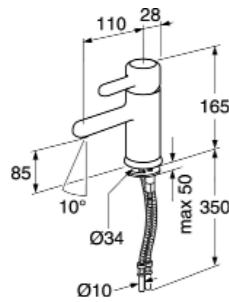

Logic-pesuallashanat

Logic-pesuallashana

Classy Chrome, ilman pohjaventtiiliä
vivun väri vaihtoehdot, lisävaruste
Sinful Black
Perfect White
Moody Blue
Crazy Orange
Push-Down-pohjaventtiili, lisävaruste

LVI-nro	Tuotenumero	Hinta ALV 0%	EAN nro
6170016	GB41214951	186,00	7393792227032
6570254	GB41638515 23	41,00	7393792227162
6570253	GB41638515 25	41,00	7393792227155
6570255	GB41638515 36	41,00	7393792227179
6570256	GB41638515 38	41,00	7393792227186
5812908	GB41636575 01	36,00	7393792214308