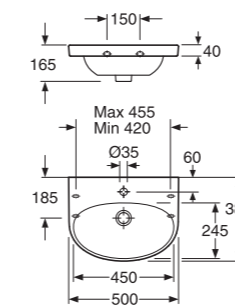

5550 Nautic, pultti- tai kannakekiinnitys*, 500 x 380 mm

LVI-nro	Tuotenumero	Hinta ALV 0%	EAN nro
5613017	55509901	103,00	4047289917496
5613018	555099R1	174,00	4047289917502

Pesuallas saatavana myös:

- ilman hanareikää
- ilman hanareikää, C+
- ilman ylivuotoaukkoa
- ilman ylivuotoaukkoa, C+
- ilman hanareikää ja ylivuotoaukkoa
- ilman hanareikää ja ylivuotoaukkoa, C+