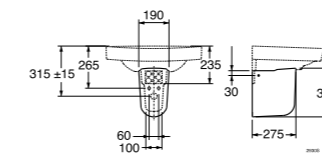

5295 Posliinikupu
Nautic 5550
Logic 5198

	LVI-nro	Tuotenro	Hinta ALV 0%	EAN nro			
		5560 Nautic, pultti- tai kannakeiinnitys*, 600 x 460 mm					
		Valkoinen	5613035	55609901	114,00	4047289917571	
		Valkoinen C+	5613036	556099R1	185,00	4047289917588	
		* kannake 240 mm					
		Pesuallas saatavana myös:					
		- ilman hanareikää	5613037	55609701	114,00	4047289917533	
		- ilman hanareikää, C+	5613038	556097R1	185,00	4047289917540	
		- ilman ylivuotoaukkoa	5613039	55609801	114,00	4047289917557	
		- ilman ylivuotoaukkoa, C+	5613040	556098R1	185,00	4047289917564	
		- ilman hanareikää ja ylivuotoaukkoa	5613041	55609M01	114,00	4047289917595	
	- ilman hanareikää ja ylivuotoaukkoa, C+	5613042	55609MR1	185,00	4047289917601		
		5565 Nautic, pultti- tai kannakeiinnitys*, 650 x 500 mm					
		Valkoinen	5613045	55659901	142,00	4047289916727	
		Valkoinen C+	5613046	556599R1	213,00	4047289916734	
		* kannake 240 mm					
		Pesuallas saatavana myös:					
		- ilman hanareikää	5613047	55659701	142,00	4047289916482	
		- ilman hanareikää, C+	5613048	556597R1	213,00	4047289916499	
		- ilman ylivuotoaukkoa	5613049	55659801	142,00	4047289916703	
		- ilman ylivuotoaukkoa, C+	5613050	556598R1	213,00	4047289916710	
		- ilman hanareikää ja ylivuotoaukkoa	5613051	55659M01	142,00	4047289916741	
	- ilman hanareikää ja ylivuotoaukkoa, C+	5613052	55659MR1	213,00	4047289916758		
		5570 Nautic, pultti- tai kannakeiinnitys*, 700 x 500 mm					
		Valkoinen	5613053	55709901	142,00	4047289973539	
		Valkoinen C+	5613054	557099R1	213,00	4047289973546	
		* kannake 240 mm					
		Pesuallas saatavana myös:					
		- ilman ylivuotoaukkoa	5613055	55709801	142,00	4047289973515	
		- ilman ylivuotoaukkoa, C+	5613056	557098R1	213,00	4047289973522	
		- ilman hanareikää ja ylivuotoaukkoa	5613057	55709M01	142,00	4047289973553	
		- ilman hanareikää ja ylivuotoaukkoa, C+	5613058	55709MR1	213,00	4047289973560	
			2920 Posliinjalka Nautic 5550, 5556, 5560, 5565, 5570 Logic 5193, 5194 Nordic³ 410050, 410055	5674021	GB1129200100	103,00	7391530054254

2930 Posliinikupu
Nautic 5556, 5560, 5565 ja 5570
Logic 5193 ja 5194

	LVI-nro	Tuotenro	Hinta ALV 0%	EAN nro
	5674061	GB1129300100	103,00	7391530054261
	5612700	52959901	103,00	4047289274513