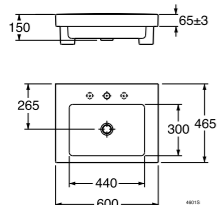

4601 ARTic, 600*465, upotettava allas, takareuna lasittamaton
Valkoinen
Valkoinen C+

LVI-nro	Tuotenro	Hinta ALV 0%	EAN nro
5622210	GB1146010101	296,00	7391530058634
5622211	GB114601R101	367,00	7391530058641