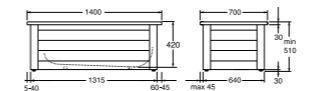

7014 Kokoetulevykehikko
6014 Puolietulevykehikko

5812251 GB2170140100 295,00 7391530061757
5812241 GB2160140100 281,00 7391530061658

Amme voidaan varustaa alla olevilla lisäominaisuuksilla:
1400 Amme glazeplus-käsittelyllä
1400 Amme liukestekäsittelyllä
1400 Amme 2:lla kädensijalla
Kahvat 2 kpl

GB2114000113 599,00
GB2114000112 599,00
GB2114000111 677,00
GB208B080901 252,00