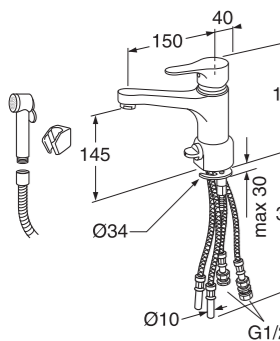

Nautic-pesuallashana kääntyvällä juoksuputkella, pesukoneventtiilillä
Ilman käsisuihkua
214085 kromi
Ääniluokka 1, painehäviö 0,1l/s
75kPA
Käsisuihkulla
214185 kromi
Ääniluokka 1, painehäviö 0,1l/s
133kPA VTT-RTH-00130-09

6170002	GB41214085	199,00	7393792221863
6170003	GB41214185	248,00	7393792221870