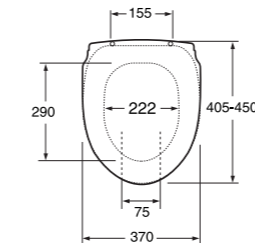

Care-istuinkannet, valkoinen
Care-istuinkannet, sininen
Care-istuinkannet, punainen
Care-istuinkannet, musta

LVI-nro	Tuotenro	Hinta ALV 0%	EAN nro
5712012	GB88306001	226,00	5708590299549
5712014	GB88306015	226,00	5708590299556
5712013	GB88306004	226,00	5708590299563
5712037	GB88306036	226,00	5708590329178