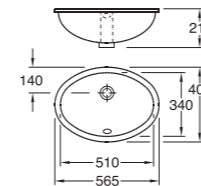

Upotettavat, alta-asennettavat, kaatoaltaat ja kulma-altaat

6147 98 alta-asennettava, 565 x 405
Valkoinen

LVI-nro	Tuotenro	Hinta ALV 0%	EAN nro
	GB1561479801	362,00