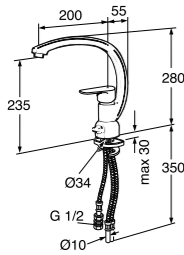

ND 40 -keittiöhana kaarevalla juoksuputkella, pesukoneventtiilillä

209495 kromi
209491 kromi, itsesulkeutuva käsisuihku
Ääniluokka I, painehäviö 0,2 l/min

Asennustuki ohuelle rst-altaalle
Kulmaliitin kromi
esim. pöytätsikoneelle

LVI-nro	Tuotenumero	Hinta ALV 0%	EAN nro
6275060	GB41209495	285,00	7393792211024
6275080	GB41209491	354,00	7393792211925
6470033	GB41638457	17,00	7393792226363
6275990	GB41635790 01	29,00	7393792207188