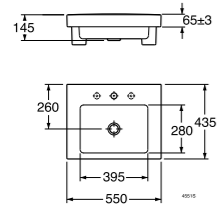

ARTic-upotettavat pesualtaat

4551 ARTic, 550*435, upotettava allas, takareuna lasittamaton
Valkoinen
Valkoinen C+
Musta C+

LVI-nro	Tuotenro	Hinta ALV 0%	EAN nro
5622200	GB1145510101	281,00	7391530058658
5622201	GB114551R101	352,00	7391530058665
	GB114551BLACK	468,00	7391530066240