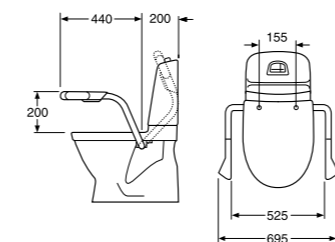

3055 Käsituet Nautic-sarjan WC-istuimiin
Käsituet, valk. istuinkansi, kahvat tumman harmaat
Käsituet, ilman kansia, kahvat tumman harmaat

LVI-nro	Tuotenro	Hinta ALV 0%	EAN nro
5772832	GB88305501	410,00	5708590299570
5772831	GB88305500	312,00	5708590299587

3018 WC-paperiteline käsitukeen

LVI-nro	Tuotenro	Hinta ALV 0%	EAN nro
5752006	GB88301801	47,00	7393792212236