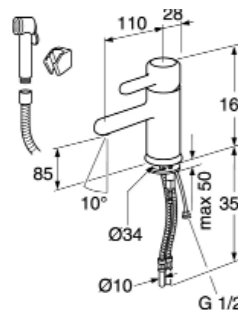

Logic-pesuallashana käsisuihkulla

Classy Chrome, ilman pohjaventtiiliä
vivun väri vaihtoehdot, lisävaruste
Sinful Black
Perfect White
Moody Blue
Crazy Orange
Push-Down-pohjaventtiili, lisävaruste

LVI-nro	Tuotenumero	Hinta ALV 0%	EAN nro
6170017	GB41214961	242,00	7393792227049
6570254	GB41638515 23	41,00	7393792227162
6570253	GB41638515 25	41,00	7393792227155
6570255	GB41638515 36	41,00	7393792227179
6570256	GB41638515 38	41,00	7393792227186
5812908	GB41636575 01	36,00	7393792214308