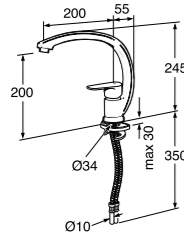

ND 40 -keittiöhanat

ND 40 -keittiöhana kaarevalla juoksuputkella

209455 kromi
209451 kromi, itsesulkeutuva käsisuihku
Ääniluokka 1, painehäviö 0,2 l/min 220 kPa
Asennustuki ohuelle rst-altaalle

LVI-nro	Tuotenumero	Hinta ALV 0%	EAN nro
6275050	GB41209455	227,00	7393792211444
6275070	GB41209451	300,00	7393792211727
6470033	GB41638457	17,00	7393792226363