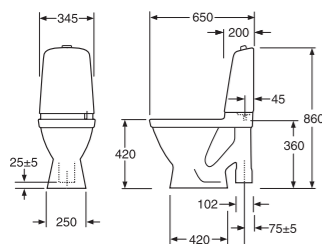

5591 Nautic, S-lukko ja suuri jalka
3/6 litran Duo huuhtelu

vakioistuinkansilla	5652018	GB115591301215	444,00	7391530063362
ilman istuinkansia	5652016	GB115591301203	421,00	7391530063348
ilman istuinkansia, C+	5652017	GB1155913R1203	492,00	7391530063379

6 litran huuhtelu

vakioistuinkansilla	5652019	GB115591601215	422,00	7391530063416
ilman istuinkansia	5652020	GB115591601203	399,00	7391530063393
vakioistuinkansilla, C+	5652021	GB1155916R1215	493,00	7391530063430