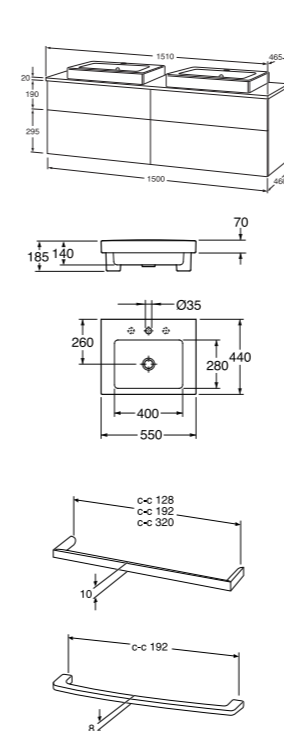

48150 Pesuallaskaappi
Sisältää kaapit, laatikot, pöytäta-son ja joustavan vesilukon. Pöytäta-son ei ole sahattu valmiiksi aukkoa altaalle.

Black Oak, allaskaappi

Natural Oak, allaskaappi

Matte White, allaskaappi

Pesuallas, tilaa 2 kpl:

Artic 4551, valkoinen
Artic 4551, valkoinen C+
Artic 4551, musta C+

Vetimet:
Malli F, 128mm, Classy Chrome
Malli F, 192mm, Classy Chrome
Malli F, 320mm, Classy Chrome
Malli F, 128mm, Antrasiitti
Malli F, 192mm, Antrasiitti
Malli F, 320mm, Antrasiitti
Malli G, 192mm, Classy Chrome
Malli G, 192mm, Antrasiitti

LVI-nro	Tuotenro	Hinta ALV 0%	EAN nro
6021487	GB714810BO0000	901,00	7391530066417
6021488	GB714810NO0000	870,00	7391530066424
6021489	GB714810DH0000	779,00	7391530066431
5622200	GB1145510101	281,00	7391530058658
5622201	GB114551R101	352,00	7391530058665
	GB114551BLACK	468,00	7391530066240
	GB7148C128E	9,00	
	GB7148C192E	12,00	
	GB7148C320E	18,00	
	GB7148A128F	9,00	
	GB7148A192F	12,00	
	GB7148A320F	18,00	
	GB7148C192G	18,00	
	GB7148A192G	18,00	
6021490	GB714815BO0000	1 498,00	7391530066448
6021491	GB714815NO0000	1 397,00	7391530066455
6021492	GB714815DH0000	1 246,00	7391530066462
5622200	GB1145510101	281,00	7391530058658
5622201	GB114551R101	352,00	7391530058665
	GB114551BLACK	468,00	7391530066240
	GB7148C128E	9,00	
	GB7148C192E	12,00	
	GB7148C320E	18,00	
	GB7148A128F	9,00	
	GB7148A192F	12,00	
	GB7148A320F	18,00	
	GB7148C192G	18,00	
	GB7148A192G	18,00