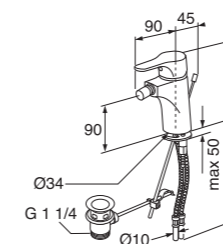

Push-Down-pohjajaventiili, lisävaruste

6170022	GB41214081	487,00	7393792228824
	GB41638561	37,40	7393792227728
5812908	GB41636575 01	36,00	7393792214308

Nautic-pesuistuinhana

Nautic-pesuistuinhana, nivelpesuutin
Vipupohjajaventiilillä
214071 kromi
Ääniluokka 1, painehäviö 0,1l/s
200kPA, VTT-RTH-08409-07