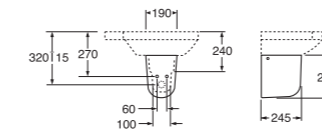

5295 Posliinikupu
Nautic 5550
Logic 5198