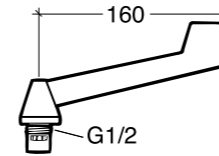

Lisätarvikkeet

Vipu/termostaattihana liikuntarajoitteisille keraamisella sululla
Harmaa

6470340 GB41103017 23 20,00 7393792204361