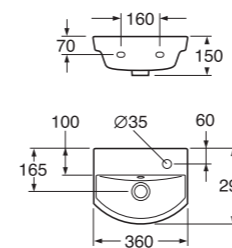

Logic-pesualtaat

	LVI-nro	Tuotenro	Hinta ALV 0%	EAN nro
410050 Nordic³-pesuallas, pultti- tai kannakekiinnitys, 500x370 Hanareillä, valkoinen	5613145	41005001	65,00	4051202323424
	5613146	41005501	77,00	4051202323431
410055 Nordic³-pesuallas, pultti- tai kannakekiinnitys, 550x435 Hanareillä, valkoinen	5612690	53939R01	102,00	4022693008220
	5612691	53939RR1	173,00	4022693008404
5393 Logic, 360 x 290, pulttikiinnitys Valkoinen, hanareikä oikealla Valkoinen C+, hanareikä oikealla Valkoinen, hanareikä vasemmalla Valkoinen C+, hanareikä vasemmalla	5612692	53939L01	102,00	4047289274728
	5612693	53939LR1	173,00	4047289274735
5197 Logic, 500 x 265, pultti- tai kannekiinnitys (suositeltava kannakkeen pituus 195 mm) Valkoinen, hanareikä oikealla Valkoinen C+, hanareikä oikealla Valkoinen, hanareikä vasemmalla Valkoinen C+, hanareikä vasemmalla	5612650	51979R01	112,00	4047289274216
	5612651	51979RR1	183,00	4047289274223
	5612652	51979L01	112,00	4047289274193
	5612653	51979LR1	183,00	4047289274209
5198 Logic, 570 x 370, pulttikiinnitys Voidaan asentaa joko kulmaan tai suoralle seinälle. Valkoinen Valkoinen C+	5612670	51989901	133,00	4047289274261
	5612671	519899R1	204,00	4047289274278
5193 Logic, 560 x 440 (suositeltava kannakkeen pituus 240 mm) Valkoinen Valkoinen C+	5612630	51939901	128,00	4047289274025
	5612631	519399R1	198,00	4047289274032
Logic 5198-altaassa voidaan käyttää 5295-kupua. Logic 5193-altaassa voidaan käyttää Nordic 2920-jalkaa ja 2930-kupua.