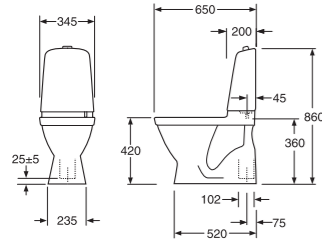

Nautic

Lisää istuinkansia ja muita lisävarusteita sivulla 8-11

5500 Nautic, piilo S-lukko
3/6 litran Duo huuhtelu

	LVI-nro	Tuotenumero	Hinta ALV 0%	EAN nro
vakioistuinkansilla	5652005	GB115500301215	444,00	7391530062723
ilman istuinkansia	5652001	GB115500301205	421,00	7391530062631
ilman istuinkansia, C+	5652002	GB1155003R1204	492,00	7391530062693
vakioistuinkansilla, C+	5652007	GB1155003R1215	515,00	7391530062747
SC/QR-kannet, C+	5652031	GB1155003R123R	539,00	7391530062761
ilman ruuvireikiä, ilman istuinkansia	5652028	GB115500301203G	421,00	7391530062662

6 litran huuhtelu

vakioistuinkansilla	5652006	GB115500601215	422,00	7391530062877
ilman istuinkansia	5652003	GB115500601205	399,00	7391530062785
ilman ruuvireikiä, ilman istuinkansia	5652048	GB115500601203G	399,00	

valkoisilla kovamuovikansilla,
ruostumattomat saranat, C+

5652047	GB1155006R140P	686,00	7391530065205