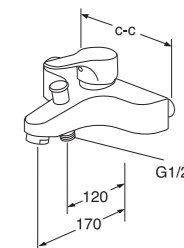

Nautic-seinähana, c-c 150, intergroitu juoksuputki vaihtimella
214023 kromi
Ääniluokka I, painehäviö 0,3 l/s 240kPa, VTT-RTH-08408-07

6375230	GB41214023	223,00	7393792217743