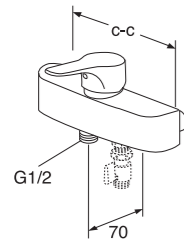

Nautic-seinähanat

Nautic-seinähana, c-c 150, vipu vaakasuunnassa
214004 kromi
Kylmän/kuuman veden ulosotto, kuulasululla
Ääniluokka I, painehäviö 0,2 l/s 175 kPa (käsisuihku), VTT-RTH-08408-07

LVI-nro	Tuotenro	Hinta ALV 0%	EAN nro
6375200	GB41214004	155,00	7393792217682
	FG0798057 05	15,00	7393792101288