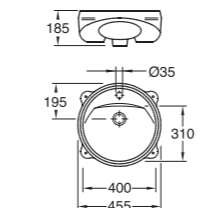

7127 99 alta-asennettava, Ø 455 mm
Valkoinen

LVI-nro	Tuotenro	Hinta ALV 0%	EAN nro
	GB1571279901	211,00