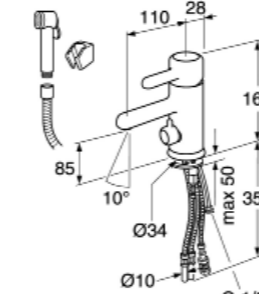

Logic-pesuallashana, pesukoneventtiili ja käsisuihku

Classy Chrome, ilman pohjaventtiiliä
vipujen väri vaihtoehdot, lisävaruste
Sinful Black
Perfect White
Moody Blue
Crazy Orange
Push-Down-pohjaventtiili, lisävaruste

LVI-nro	Tuotenumero	Hinta ALV 0%	EAN nro
6170018	GB41214991	301,00	7393792227056
6570258	GB41638520 23	41,00	7393792227209
6570257	GB41638520 25	41,00	7393792227193
6570259	GB41638520 36	41,00	7393792227216
6570260	GB41638520 38	41,00	7393792227223
5812908	GB41636575 01	36,00	7393792214308