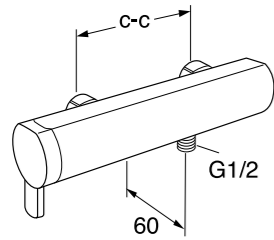

Seinähanat

Coloric-suihkuhana ilman juoksuputkea
Sinful Black
Rough Aluminium
Heavenly Champagne
Moody Blue
Passionate Red
Ääniluokka 1, VTT-RTH-04913-08

LVI-nro	Tuotenro	Hinta ALV 0%	EAN nro
6371547	GB41219004 23	294,00	7393792220309
6371548	GB41219004 46	294,00	7393792220316
6371549	GB41219004 47	294,00	7393792220323
6371560	GB41219004 36	294,00	7393792226950
6371551	GB41219004 49	294,00	7393792220347