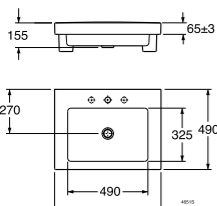

4651 ARTic, 650*490, upotettava allas, takareuna lasittamaton
Valkoinen
Valkoinen C+

LVI-nro	Tuotenro	Hinta ALV 0%	EAN nro
5622220	GB1146510101	296,00	7391530058610
5622221	GB114651R101	367,00	7391530058627

Muita pesualtaita

Altaiden toimitukseen ei sisälly kiinnityspultteja.

860-2, 600 x 455, pultti- tai kannakeasennus
Valkoinen, kromi putkikannake

LVI-nro	Tuotenro	Hinta ALV 0%	EAN nro
	GB1086020161	363,00	7391530048604