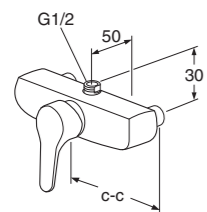

Nautic-seinähana, c-c 150, vipu pystysuunnassa, lähtö ylöspäin
214024 kromi
Ääniluokka I, painehäviö 0,2 l/s 175 kPa (käsisuihku), VTT-RTH-08408-07

6375220	GB41214024	166,00	7393792217729