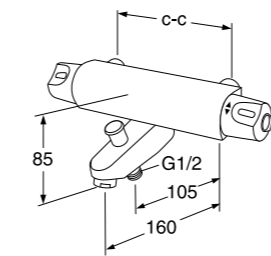

Nautic-termostaattihana, c-c 150
215304 kromi
Vaihdinjuoksuputki kromi
Takaiskuventtiilit, sihdit vesiliitännöissä.
Lämpötilarajoin 38°C.
Ääniluokka I, painehäviö 0,2l/s 165 kPa, VTT-RTH-05234-08

6371521	GB41215304	207,00	7393792225625
6577550	GB41636819	51,00	7393792215428