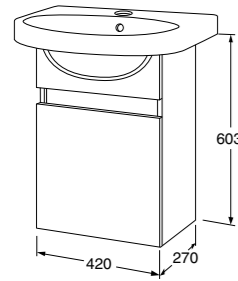

Nautic-kalusteet

A900 Allaskaappipaketti

Paketti koostuu seuraavista: Vasenkätinen allaskaappi valkoista melamiinia, pesuallas 5550 ja kiinteä valkoinen koristelista

Pelkkä allaskaappi A900

LVI-nro	Tuotenumero	Hinta ALV 0%	EAN nro
6021429	GB71A900AGWB	223,00	7391530065212
6021405	A90000AG	120,00	4051202190583