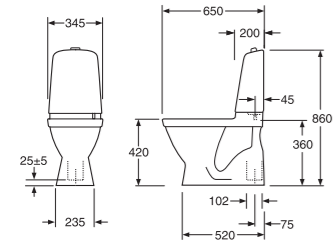

HUOM! Tuotevalikoima muuttuu vuoden 2017 aikana, ystävällisesti tarkista tuotteiden tiedot ja saatavuus myyntipalvelustamme.

Nautic

Poistuva tuote v. 2017 aikana, korvaava tuote 1500

5500 Nautic, piilo S-lukko

Duo-huuhtelu, ilman istuinkansia
Duo-huuhtelu, ilman istuinkansia, C+ puoliliitin tilattava erikseen

Duo-huuhtelu, ilman ruuvireikiä, ilman istuinkansia sulku ja puoliliitin tilattava erikseen

Single-huuhtelu, ilman istuinkansia

Single-huuhtelu, ilman ruuvireikiä, ilman istuinkansia sulku ja puoliliitin tilattava erikseen

LVI-nro	Tuotenumero	Hinta ALV 0%	EAN nro
5652111	GB115500201205	422,00	7391530067186
5652112	GB1155002R1201	487,00	7391530062549
5652028	GB115500301203G	422,00	7391530062662
5652003	GB115500601205	422,00	7391530062785
5652048	GB115500601203G	422,00	7391530062815