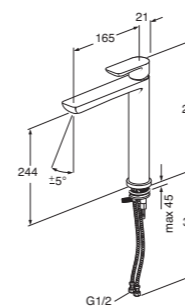

Logic-keittiöhanat

Logic-keittiöhana korkealla juoksuputkella

Classy Chrome
Vivun väri vaihtoehdot, lisävaruste
Sinful Black
Perfect White
Moody Blue
Crazy Orange

LVI-nro	Tuoteno	Hinta ALV 0%	EAN nro
6270808	GB41204956	253,00	7393792227018
6570254	GB41638515 23	44,00	7393792227162
6570253	GB41638515 25	44,00	7393792227155
6570255	GB41638515 36	44,00	7393792227179
6570256	GB41638515 38	44,00	7393792227186

Asennustuki ohuelle rst-altaalle

6470033	GB41638457	19,00	7393792226363

Logic-keittiöhana, korkea juoksuputki, astianpesukoneliitäntä

Classy Chrome
Vipujen väri vaihtoehdot, lisävaruste
Sinful Black
Perfect White
Moody Blue
Crazy Orange

6270809	GB41204996	306,00	7393792227025
6570258	GB41638520 23	47,00	7393792227209
6570257	GB41638520 25	47,00	7393792227193
6570259	GB41638520 36	47,00	7393792227216
6570260	GB41638520 38	47,00	7393792227223

Asennustuki ohuelle rst-altaalle

6470033	GB41638457	19,00	7393792226363

Logic Island keittiöhana korkealla juoksuputkella

Classy Chrome
vivun väri vaihtoehdot, lisävaruste
Sinful Black
Perfect White
Moody Blue
Crazy Orange

6270821	GB41204958	468,00	7393792228831
6570254	GB41638515 23	44,00	7393792227162
6570253	GB41638515 25	44,00	7393792227155
6570255	GB41638515 36	44,00	7393792227179
6570256	GB41638515 38	44,00	7393792227186

Asennustuki ohuelle rst-altaalle

6470033	GB41638457	19,00	7393792226363

Logic Island keittiöhana, korkea juoksuputki, astianpesukoneliitäntä

Classy Chrome

vipujen väri vaihtoehdot, lisävaruste

Sinful Black
Perfect White
Moody Blue
Crazy Orange

Asennustuki ohuelle rst-altaalle