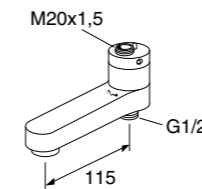

Vaihtimena toimiva juoksuputki Nautic, Nordic3, Estetic ja Logic seinähanoihin

Väri	LVI-nro	Tuoteno	Hinta ALV 0%	EAN nro
Kääntyvä juoksuputki, joka toimii vaihtimena	6570279	GB41638759	87,00	7393792228794