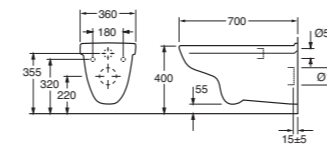

1591 Nautic, HF, S-lukko, suuri jalka

Duo-huuhtelu, ilman istuinkantta
Single-huuhtelu, ilman istuinkantta

Duo-huuhtelu, ilman istuinkantta, C+

1596 Nautic, HF, S-lukko,
korkea malli (460 mm ist. kork.)

Duo-huuhtelu, ilman istuinkantta
Single-huuhtelu, ilman istuinkantta

Duo-huuhtelu, ilman istuinkantta, C+

1546 Nautic, HF, piilo S-lukko,
korkea malli (460 mm ist. kork.)

Duo-huuhtelu, ilman istuinkantta
Single-huuhtelu, ilman istuinkantta

Duo-huuhtelu, ilman istuinkantta, C+

LVI-nro	Tuoteno	Hinta ALV 0%	EAN nro
5652078	GB1115002R1331G	622,00	4051202357108
5652098	GB111500201205	466,00	7391530069067
5652156	GB111500401205	466,00	7391530069142
5652155	GB1115002R1205	539,00	7391530069128
5652157	GB111510201205	466,00	7391530069173
5652124	GB111510401205	466,00	7391530067636
5652159	GB1115102R1205G	539,00	7391530069227
5652158	GB1115102R1205	539,00	7391530069210
5652161	GB111591201205	466,00	7391530068954
5652154	GB111591401205	466,00	7391530067681
5652162	GB1115912R1205	539,00	7391530068985
5652094	GB111596301205	526,00	7391530067148
5652163	GB111596601205	526,00	7391530069043
5652095	GB1115963R1205	599,00	7391530067155
5652131	GB111546201205	526,00	7391530067445
5652132	GB111546401205	526,00	7391530067476
5652133	GB1115462R1205	599,00	7391530067490

Ei huuhtelukaulusta - helppo pitää puhtaana!