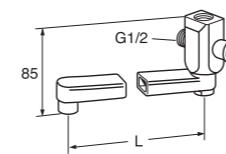

Kääntyvä juoksuputki vaihtimelle, voidaan varustaa ejektoriliittimellä

Väri	LVI-nro	Tuoteno	Hinta ALV 0%	EAN nro
Kromi, juoksuputki 250 mm	6577530	GB41635272	74,00	7393782204934
Kromi, juoksuputki 350 mm	6577540	GB41635270	74,00	7393792204910