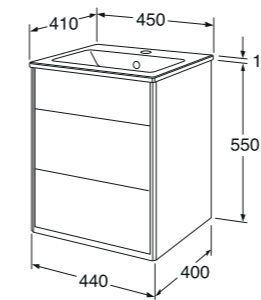

Graphic-allaskaapeissa kaksi laatikkoa ja säilytyslokero

Syvyys 41 cm, joten ne sopivat myös pieneen kylpyhuoneeseen

Allaskaappi Graphic - 45 cm

Valkoinen/sileäpintainen, ilman pesuallasta

Valkoinen/sileäpintainen, pesuallalla

Harmaa/sileäpintainen, ilman pesuallasta

Harmaa/sileäpintainen, pesuallalla

Valkoinen/uritettu, ilman pesuallasta

Valkoinen/uritettu, pesuallalla

LVI-nro	Tuotenumero	Hinta ALV 0%	EAN nro
6021562	GB71GCVU45DH00	432,00	7391530067964
6021634	GB71GCVU45DHWB	550,00	7391530068657
6021566	GB71GCVU45GR00	506,00	7391530068008
6021638	GB71GCVU45GRWB	624,00	7391530068695
6021570	GB71GCVU45WS00	506,00	7391530068046
6021642	GB71GCVU45WSWB	624,00	7391530068732