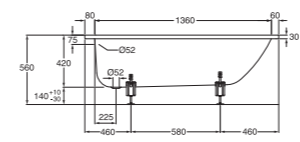

3500 Upotettava amme 1500x700
Ylivuodolla

LVI-nro 5812278 Tuotenro GB2083500100 Hinta ALV 0% 458,00 EAN nro 4038565010185

Jalusta ammeelle

LVI-nro 5812232 Tuotenro GB208B231500 Hinta ALV 0% 93,00 EAN nro 4038565006713

Pohjaventtiili, ylivuotosarja ja pois-
toputki

LVI-nro 5813681 Tuotenro GB2924300155 Hinta ALV 0% 166,00 EAN nro 7391530060385

Tulppa ja säädin tulpalle

LVI-nro 5813690 Tuotenro GB2924300156 Hinta ALV 0% 35,00 EAN nro 7391530060392