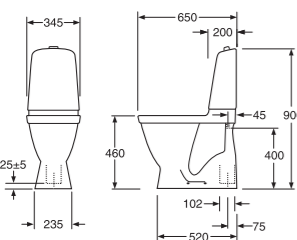

Ei huuhtelukaulusta - helppo pitää puhtaana

Nautic - Hygienic Flush