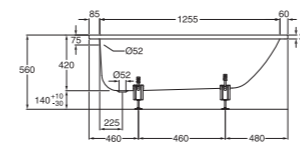

Upotettavat ammeet

3400 Upotettava amme 1400x700
Ylivuodolla

LVI-nro 5812277 Tuotenro GB2083400100 Hinta ALV 0% 415,00 EAN nro 4038565004948

Jalusta ammeelle

LVI-nro 5812232 Tuotenro GB208B231500 Hinta ALV 0% 44,00 EAN nro 4038565006713

Pohjaventtiili, ylivuotosarja ja
poistoputki

LVI-nro 5813681 Tuotenro GB2924300155 Hinta ALV 0% 150,00 EAN nro 4038565006713

Tulppa ja säädin tulpalle

LVI-nro 5813690 Tuotenro GB2924300156 Hinta ALV 0% 37,00 EAN nro 4038565006713