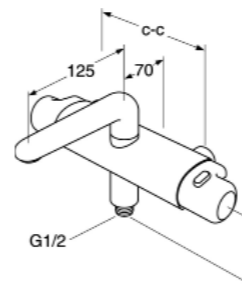

LVI-nro	Tuotenumero	Hinta ALV 0%	EAN nro
Logic-termostaattikylpyammehana, 150 c-c				
Classy Chrome	6371554	GB41214933	349,00	7393792227117
Säätimien väri vaihtoehdot; virtaus- ja lämpötilansäädin, lisävaruste				
Sinful Black	6570262	GB41638528 23	51,00	7393792227247
Perfect White	6570261	GB41638528 25	51,00	7393792227230
Moody Blue	6570263	GB41638528 36	51,00	7393792227254
Crazy Orange	6570264	GB41638528 38	51,00	7393792227261