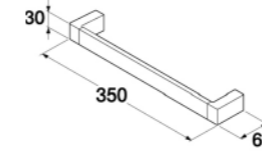

**Tyhjiöventtiili**  
 Kromi

LVI-nro	Tuotenro	Hinta ALV 0%	EAN nro
2934425	FG0640838	39,00	7393792214056

**G1-sarja**

Koukut, pyyhetangot, wc-paperi- ja wc-harjatelineet ovat kromattua messinkiä.

**Pyyhetanko G1-3822**