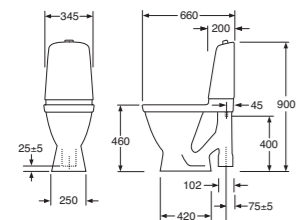

1596 Nautic, HF, S-lukko, korkea malli (460 mm ist. kork.)

Duo-huuhtelu, ilman istuinkantta
Single-huuhtelu, ilman istuinkantta

5652094	GB111596301205	526,00	7391530067148
5652163	GB111596601205	526,00	7391530069043

Duo-huuhtelu, ilman istuinkantta, C+

5652095	GB1115963R1205	599,00	7391530067155