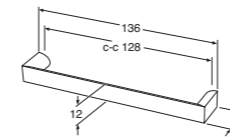

Vedin H4

Musta, kiinnitysväli 128 mm
Musta, kiinnitysväli 160 mm
Musta, kiinnitysväli 224 mm

6021678
6021679
6021680

GB7199H4BL128
GB7199H4BL160
GB7199H4BL224

10,00
10,00
10,00

7316183454329
7316181000481
7316181000498

Kromi, kiinnitysväli 128 mm
Kromi, kiinnitysväli 160 mm
Kromi, kiinnitysväli 224 mm

6021675
6021676
6021677

GB7199H4CR128
GB7199H4CR160
GB7199H4CR224

10,00
10,00
10,00

7316181000443
7316181000450
7316181000467