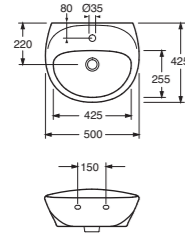

Estetic-pesualtaat

Kiinnityspultit eivät sisälly toimitukseen

410350 Estetic pulttikiinnitys, 500x420 mm. C+

Valkoinen
Mattavalkoinen
Musta

5613147
5613148
5613149

410350R1
410350S3
410350S0

207,00
258,00
258,00

4051202473839
4051202379773
4051202379780

410360 Estetic pulttikiinnitys, 610x485 mm. C+

Valkoinen
Mattavalkoinen
Musta

5613150
5613151
5613152

410360R1
410360S3
410360S0

217,00
272,00
272,00

4051202473822
4051202379759
4051202379766