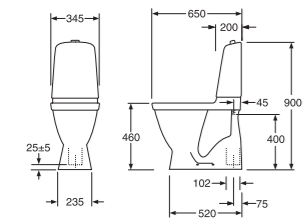

Care-tuotteet

WC-istuimet

1546 Nautic, HF, piilo S-lukko, korkea malli (460 mm ist. kork.)

Duo-huuhtelu, ilman istuinkantta
Single-huuhtelu, ilman istuinkantta

LVI-nro	Tuotenumero	Hinta ALV 0%	EAN nro
5652131	GB111546201205	526,00	7391530067445
5652132	GB111546401205	526,00	7391530067476

Duo-huuhtelu, ilman istuinkantta, C+

5652133	GB1115462R1205	599,00	7391530067490