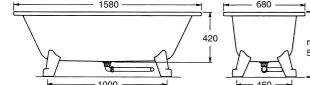

6316 Tassuamme 1580 x 680
Seisoo neljällä jalalla, joiden säätövara
on 25 mm. Toimitukseen sisältyy
poistoputki ja Pop-up kromattu
pohjaventtiili.

Valkoinen, valkoiset jalat
Valkoinen, jalat lisähintaan
Musta, jalat lisähintaan

LVI-nro 5812400 Tuotenro GB2063160101 Hinta ALV 0% 1545,00 EAN nro 4038565006713
LVI-nro 5812410 Tuotenro GB2063160001 Hinta ALV 0% 1376,00 EAN nro 4038565006839
LVI-nro 5812413 Tuotenro GB2063165601 Hinta ALV 0% 2333,00 EAN nro 4038565006720

Jalkaparit:

Musta jalkapari (tilataan kaksi paria)
Kromi jalkapari (tilataan kaksi paria)

LVI-nro 5812402 Tuotenro GB2921200359 Hinta ALV 0% 112,00 EAN nro 7391530060194
LVI-nro 5812404 Tuotenro GB2921200358 Hinta ALV 0% 296,00 EAN nro 7391530060200

Amme voidaan varustaa alla olevilla
lisäominaisuuksilla:

Valkoinen, valkoiset jalat:
Amme glazeplus-käsittelyllä
Amme liukueste-käsittelyllä

Valkoinen, jalat lisähintaan:
Amme glazeplus-käsittelyllä
Amme liukueste-käsittelyllä

Musta, jalat lisähintaan:
Amme glazeplus-käsittelyllä
Amme liukueste-käsittelyllä