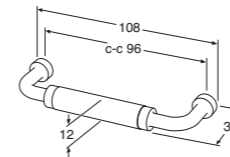

**Vetimet ja nupit**  
**Graphic- ja Artic-**  
**kalusteisiin**

**Vedin H1**

Kromi, kiinnitysväli 96 mm

6021669

GB7199H1CR096

10,00

7316181000382

**Vedin H2**