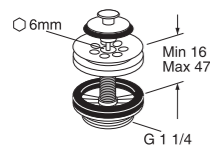

Pohjaventtiili tulpallinen, altaalle ylivuodolla
- ilman tulpaa voidaan käyttää
altaalle, jossa ei ole ylivuotoaukkoa
Kromi

Tuotenro: GB41637445 Hinta ALV 0%: 24,00 EAN nro: 7393792221719