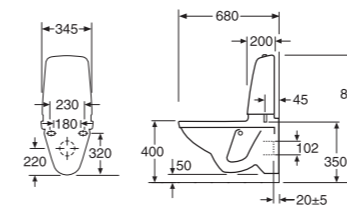

1591 Nautic, HF, S-lukko, suuri jalka

Duo-huuhtelu, ilman istuinkantta
Single-huuhtelu, ilman istuinkantta

Duo-huuhtelu, ilman istuinkantta, C+

1596 Nautic, HF, S-lukko,
korkea malli (460 mm ist. kork.)

Duo-huuhtelu, ilman istuinkantta
Single-huuhtelu, ilman istuinkantta

Duo-huuhtelu, ilman istuinkantta, C+

1546 Nautic, HF, piilo S-lukko,
korkea malli (460 mm ist. kork.)

Duo-huuhtelu, ilman istuinkantta
Single-huuhtelu, ilman istuinkantta

Duo-huuhtelu, ilman istuinkantta, C+

LVI-nro	Tuoteno	Hinta ALV 0%	EAN nro
5652078	GB1115002R1331G	622,00	4051202357108
5652098	GB111500201205	466,00	7391530069067
5652156	GB111500401205	466,00	7391530069142
5652155	GB1115002R1205	539,00	7391530069128
5652157	GB111510201205	466,00	7391530069173
5652124	GB111510401205	466,00	7391530067636
5652159	GB1115102R1205G	539,00	7391530069227
5652158	GB1115102R1205	539,00	7391530069210
5652161	GB111591201205	466,00	7391530068954
5652154	GB111591401205	466,00	7391530067681
5652162	GB1115912R1205	539,00	7391530068985
5652094	GB111596301205	526,00	7391530067148
5652163	GB111596601205	526,00	7391530069043
5652095	GB1115963R1205	599,00	7391530067155
5652131	GB111546201205	526,00	7391530067445
5652132	GB111546401205	526,00	7391530067476
5652133	GB1115462R1205	599,00	7391530067490

Ei huuhtelukaulusta - helppo pitää puhtaana!