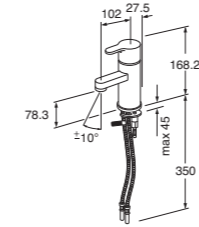

LVI-nro	Tuotenumero	Hinta ALV 0%	EAN nro
Nautic-keittiöhana, matala valettu juoksuputki 240 mm, pesukoneventtiilillä, apuvälinevipu ilman käsisuihkua 204095 64 kromi Kulmaliitin kromi esim. pöytätiskikoneelle Ääniluokka 1, painehäviö 0,2 l/s 200 kPa, VTT-RTH-00130-09	6270803	GB41204095 64	246,00	7393792221214
Nautic-keittiöhana kaarevalla juoksuputkella 204056 kromi Ääniluokka 1, painehäviö 0,2 l/s 220 kPa, VTT-RTH-08407-07 Asennustuki ohuelle rst-altaalle	6275230	GB41204056	170,00	7393792217798
Nautic-keittiöhana kaarevalla juoksuputkella pk-venttiilillä 204096 Kulmaliitin kromi esim. pöytätiskikoneelle Ääniluokka 1, painehäviö 0,2 l/s 220 kPa, VTT-RTH-08407-07 Asennustuki ohuelle rst-altaalle	6275240	GB41204096	203,00	7393792217804
Nautic keittiöhana korkealla juoksuputkella 204057 kromi Ääniluokka 1, painehäviö 0,2 l/s 220 kPa, VTT-RTH-08407-07 Asennustuki ohuelle rst-altaalle	6270819	GB41204057	170,00	7393792228800
Nautic keittiöhana korkealla juoksuputkella pk-venttiilillä 204097 Kulmaliitin kromi esim. pöytätiskikoneelle Ääniluokka 1, painehäviö 0,2 l/s 220 kPa, VTT-RTH-08407-07 Asennustuki ohuelle rst-altaalle	6270820	GB41204097	203,00	7393792228817
	6275990	GB41635790 01	31,00	7393792207188
	6470033	GB41638457	19,00	7393792226363

Nordic³ Pesuallashanat