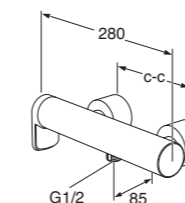

Suihkuhanat

6170029	GB41218051	176,00	7393792230391
6170030	GB41218051 23	284,00	7393792230407
6170031	GB41218051 41	284,00	7393792230414
6170032	GB41218251	256,00	7393792230421
6170033	GB41218251 23	425,00	7393792230438
6170034	GB41218251 41	425,00	7393792230445

5812908	GB41636575 01	39,00	7393792214308
6570292	GB41636575 25	52,00	7393792230797
6570291	GB41636575 23	61,00	7393792230810
6570293	GB41636575 41	61,00	7393792230803

6371568	GB41218004	193,00	7393792230452
6371569	GB41218004 23	328,00	7393792230469
6371570	GB41218004 41	328,00	7393792230476