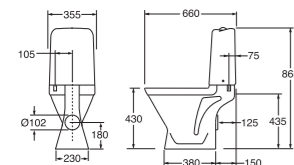

**Nordic<sup>3</sup>**

**3500 Nordic<sup>3</sup>, S-lukko**  
Duo-huuhtelu  
Valkoinen, ilman istuinkantta

LVI-nro 5652079

Tuotenro GB113500301203

Hinta ALV 0% 355,00

EAN nro 7391530066813

**3510 Nordic<sup>3</sup>, P-lukko**  
Duo-huuhtelu  
Valkoinen, ilman istuinkantta