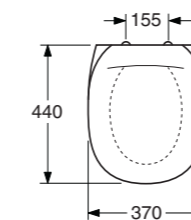

**Lisävarusteet
ja varaosat**

**Nautic 55XX sarjan
Duo-huuhtelupainike**
Valkoinen
Kromi

**Nautic 55XX sarjan
Single-huuhtelupainike**
Valkoinen
Kromi

Nordic 2300-sarja

Nordic 2300 vakioistuinkannet (PP-kannet)
Nordic 2300 kova muovikannet rst-saranoin
Nordic 2300 kova muovikannet rst-saranoin
Nordic 2300 kova muovikansi valkoinen rst-saranoin Soft closing-toiminnolla
Nordic 2300 kova muovikansi musta rst-saranoin Soft closing-toiminnolla.

Nordic 390-sarja

Nordic 390 vakioistuinkannet (PP-kannet)
Nordic 390 kova muovikannet muovisaranoin
Nordic 390 kova muovikannet valkoinen rst-saranoin
Nordic 390 kova muovikannet musta rst-saranoin

Nordic 305 lasten WC
vakioistuinkannet (PP-kannet)

Logic
Logic kova muovikansi, valkoinen, RST-saranoin, vakio
Logic kova muovikansi, valkoinen, RST-saranoin, Soft closing-toiminnolla
Logic kova muovikansi, musta, RST-saranoin, Soft closing-toiminnolla

	LVI-nro	Tuotenro	Hinta ALV 0%	EAN nro		
		Nautic 55XX sarjan Duo-huuhtelupainike				
		Valkoinen Kromi	5732002 5732004	GB19299P0108 GB19299P0110	22,00 22,00	4025416099260 4025416099277
		Nautic 55XX sarjan Single-huuhtelupainike				
		Valkoinen Kromi	5732003 5732005	GB19299P0109 GB19299P0111	22,00 20,40	4025416099284 4025416099291
		Nordic 2300-sarja				
		Nordic 2300 vakioistuinkannet (PP-kannet)	5712141	GB1919902002	21,00	7391530051833
		Nordic 2300 kova muovikannet rst-saranoin	5712143	GB1919901211	88,00	7391530054278
		Nordic 2300 kova muovikannet rst-saranoin	5712171	GB1919902070	129,00	5708590239989
		Nordic 2300 kova muovikansi valkoinen rst-saranoin Soft closing-toiminnolla	5712185	GB1919902065	178,00	5708590285696
		Nordic 2300 kova muovikansi musta rst-saranoin Soft closing-toiminnolla.	5712184	GB1919902055	150,00	5708590285689
		Nordic 390-sarja				
		Nordic 390 vakioistuinkannet (PP-kannet)	5712031	GB1919901702	34,00	7391530029986
		Nordic 390 kova muovikannet muovisaranoin	5712101	GB1919901201	61,00	7391530037530
		Nordic 390 kova muovikannet valkoinen rst-saranoin	5712051	GB1919901950	118,00	5708590083735
		Nordic 390 kova muovikannet musta rst-saranoin	5712100	GB1919901960	118,00	7391530062440
		Nordic 305 lasten WC vakioistuinkannet (PP-kannet)	5712151	GB1919900910	48,40	7391530030043
		Logic				
		Logic kova muovikansi, valkoinen, RST-saranoin, vakio	5712180	9M016101	116,00	4022693981974
		Logic kova muovikansi, valkoinen, RST-saranoin, Soft closing-toiminnolla	5712181	9M11S101	136,00	5708590283258
	Logic kova muovikansi, musta, RST-saranoin, Soft closing-toiminnolla	5712182	9M11S136	161,00	5708590283265