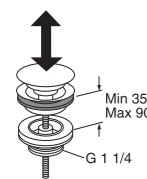

Pop-up pohjaventtiili, altaalle ylivuodolla
Kromi

LVI-nro: 5812908 Tuotenro: GB41636575 01 Hinta ALV 0%: 37,00 EAN nro: 7393792214308