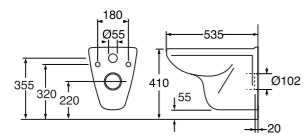

Nordic

398 Nordic, lyhyt malli, P-lukko
Duo-huuhtelu
vakioistuinkansilla

LVI-nro 5652160

Tuotenro GB1039830105

Hinta ALV 0% 467,00

EAN nro 7391530038568

Single-huuhtelu
vakioistuinkansilla

LVI-nro 5652090

Tuotenro GB1039820105

Hinta ALV 0% 467,00

EAN nro 7391530037486

305 Nordic, lasten malli
S-lukko, valkoinen, vakioistuinkansi

LVI-nro 5652060

Tuotenro GB1030510153

Hinta ALV 0% 674,00

EAN nro 7391530015569

Single-huuhtelu
vakioistuinkansilla

Nordic³

3500 Nordic³, S-lukko
Duo-huuhtelu
Valkoinen, ilman istuinkantta

LVI-nro 5652079

Tuotenro GB113500301203

Hinta ALV 0% 355,00

EAN nro 7391530066813

3510 Nordic³, P-lukko
Duo-huuhtelu
Valkoinen, ilman istuinkantta

LVI-nro 5652083

Tuotenro GB113510301203

Hinta ALV 0% 355,00

EAN nro 7391530066837

3530 Nordic³, Seinä-WC

Valkoinen, ilman istuinkantta

LVI-nro 5652086

Tuotenro GB113530001000

Hinta ALV 0% 179,00

EAN nro 7391530066851

Nordic³-istuinkannet

Nordic³ vakioistuinkannet
Nordic³/Cliff kovamuovikannet
Nordic³ SC/QR-saranoilla

LVI-nro 5712041

Tuotenro 9M646101

Hinta ALV 0% 23,00

EAN nro 4051202257101

LVI-nro 5712042

Tuotenro 9967B101

Hinta ALV 0% 44,00

EAN nro 4022693659781

LVI-nro 5712084

Tuotenro 8780S101

Hinta ALV 0% 64,00

EAN nro 4051202349509

Estetic

8300 Estetic, piilo S/P-lukko,
ilman ruuvinreikiä, liimakiinnitys
HF, C+, Duo-huuhtelu

Valkoinen, kovamuovikannet
SC/QR-saranoilla

LVI-nro 5653265

Tuotenro GB1183002R1231G

Hinta ALV 0% 604,00

EAN nro 4051202483371

Mattavalkoinen, kovamuovikannet
SC/QR-saranoilla

LVI-nro 5653266

Tuotenro GB1183002S3231G

Hinta ALV 0% 755,00

EAN nro 4051202483395

Musta, kovamuovikannet SC/QR-
saranoilla

LVI-nro 5653266

Tuotenro GB1183002S0231G

Hinta ALV 0% 755,00

EAN nro 4051202483388