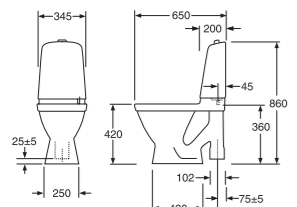

Ei huuhtelukaulusta - helppo pitää puhtaana

Nautic - Hygienic Flush