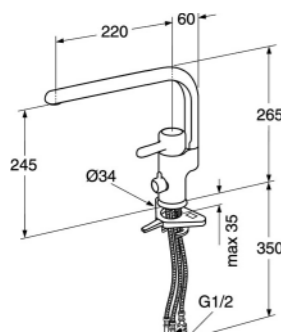

Logic-keittiöhana, korkea juoksuputki, astianpesukoneliitäntä

Classy Chrome
Vipujen väri vaihtoehdot, lisävaruste
Sinful Black
Perfect White
Moody Blue
Crazy Orange

6270809	GB41204996	306,00	7393792227025
6570258	GB41638520 23	47,00	7393792227209
6570257	GB41638520 25	47,00	7393792227193
6570259	GB41638520 36	47,00	7393792227216
6570260	GB41638520 38	47,00	7393792227223

Asennustuki ohuelle rst-altaalle

6470033	GB41638457	19,00	7393792226363