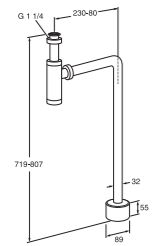

3880 viemärisarja lattiaviemäriin L-putkella
Vesilukko, L-putki ja kupu kromi.
Säädettävä korkeus- ja sivusuunnassa.
Altaan pohjasiivilä ei mukana.

LVI-nro: 6570225 Tuotenro: GB41103880 00L Hinta ALV 0%: 60,00 EAN nro: 7393792225168