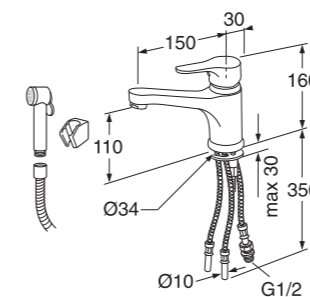

**Nautic-pesuallashana kääntyvällä
juoksuputkella, pesukoneventtiilillä**

**Nautic-pesuallashana kääntyvällä
juoksuputkella**

Ilman käsisuihkua
214045 kromi 6170000 GB41214045 198,00 7393792221825

Ääniluokka 1, painehäviö 0,1l/s 75kPA
Käsisuihkulla
214145 kromi 6170001 GB41214145 244,00 7393792221856

Ääniluokka 1, painehäviö 0,1l/s
133kPA VTT-RTH-00130-09