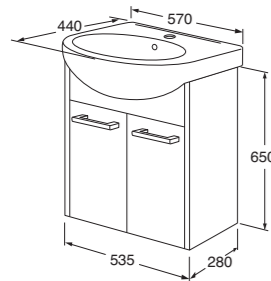

Nautic allaskaappipaketti

Paketti koostuu seuraavista: Kaksi-ovinen allaskaappi ja kaappipesuallas 41715701

Kiiltävä valkoinen

LVI-nro	Tuotenumero	Hinta ALV 0%	EAN nro
6021507	GB71B032E4WBN	380,00	7391530066745