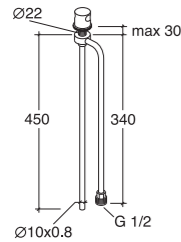

Pesukone- ja pohjaventtiilit

Pesukoneventtiili
205081, kromi,
asennus pöytätasoon

LVI-nro	Tuoteno	Hinta ALV 0%	EAN nro
6275982	GB41205081	135,00	7393792213899