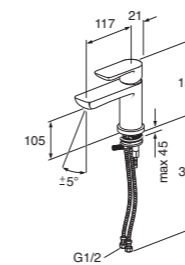

Estetic-pesuallashanat

Estetic pesuallashana

Ilman pohjaventtiiliä

Kromi
Musta
Mattavalkoinen

Estetic pesuallashana, korkea malli

Kromi
Musta
Mattavalkoinen

Estetic pushdown pohjaventtiili

Kromi
Valkoinen
Musta
Mattavalkoinen

Estetic-termostaattisuihkuhana, suihkuliitäntä alapuolella

Kromi
Musta
Mattavalkoinen