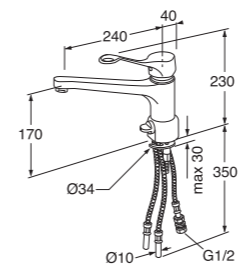

Nautic keittiöhana, matala valettu juoksuputki 240 mm, pesukoneventtiilillä, apuvälinevipu

ilman käsisuihkua
204095 64 kromi
Kulmaliitin kromi
esim pöytätsikoneelle
Ääniluokka 1, painehäviö 0,2 l/s 200 kPa, VTT-RTH-00130-09