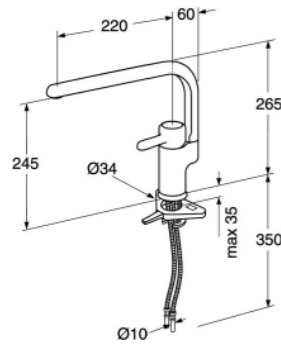

Logic-keittiöhanat

Logic-keittiöhana korkealla juoksuputkella

Classy Chrome
Vivun väri vaihtoehdot, lisävaruste
Sinful Black
Perfect White
Moody Blue
Crazy Orange

LVI-nro	Tuoteno	Hinta ALV 0%	EAN nro
6270808	GB41204956	253,00	7393792227018
6570254	GB41638515 23	44,00	7393792227162
6570253	GB41638515 25	44,00	7393792227155
6570255	GB41638515 36	44,00	7393792227179
6570256	GB41638515 38	44,00	7393792227186

Asennustuki ohuelle rst-altaalle

6470033	GB41638457	19,00	7393792226363