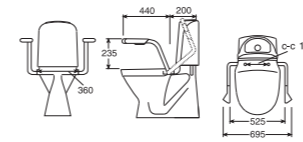

3018 WC-paperiteline käsitukeen

3051 Kynnärtuki Nordic 2300-sarjan WC-istuimiin

Voidaan myös jälkiasentaa kaikkiin malleihin, mukana kova istuinkansi rst-saranoiin.

Käsituet, valkoinen istuinkansi, tumman harmaat kädensijat
Käsituet, ilman kansia, tumman harmaat kädensijat, täydennetään värillisellä Care-kannella.

5752911	GB88305101	395,00	7393792212304
5752035	GB88305100	297,00	7391530064604

5752006	GB88301801	52,00	7393792212236