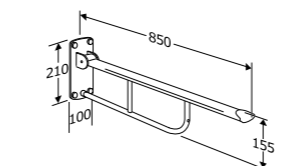

5752911	GB88305101	395,00	7393792212304
5752035	GB88305100	297,00	7391530064604

3018 WC-paperiteline käsitukeen

5752006	GB88301801	52,00	7393792212236
---------	------------	-------	---------------

1711 käsinoja, pituus 850 mm