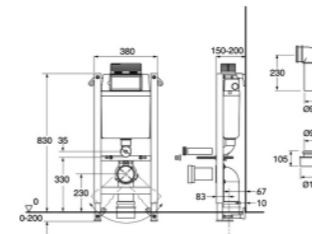

Triomont XT Duo- tai Single- huuhtelu
Käyttö/huolto päältä.

Kehikko säiliöineen, liitostarvikkein

Triomont XT, pneumaattinen, Duo- tai Single- huuhtelu
Käyttö/huolto päältä

Kehikko, säiliöineen, liitostarvikkein

Lisäkiinnitystarvikkeita

Lisäseinäkannakkeet (2 kpl), jos alakannakkeita ei voida käyttää

Triomont XT-painonapit

mekaaniset

Valkoinen duo, muovi

Kiiltävä kromi duo, muovi

XT Pneumaattiset painonapit

Ruostumaton teräs single

Valkoinen duo, muovi

Kiiltävä kromi duo, muovi