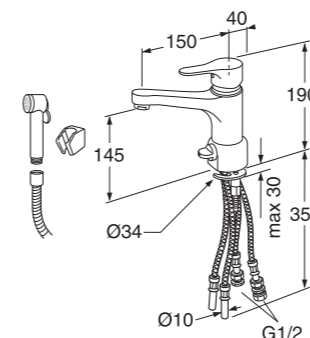

**Nautic-pesuallashana kääntyvällä
juoksuputkella, pesukoneventtiilillä**

Ilman käsisuihkua
214085 kromi 6170002 GB41214085 212,00 7393792221863

Ääniluokka 1, painehäviö 0,1l/s
75kPA
Käsisuihkulla
214185 kromi 6170003 GB41214185 263,00 7393792221870

Ääniluokka 1, painehäviö 0,1l/s
133kPA VTT-RTH-00130-09