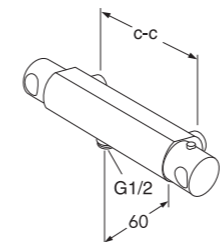

**Coloric-termostaattihana,
ilman juoksuputkea, liitäntä alas**

Sinful Black
Rough Aluminium
Passionate Red

6371527
6371528
6371531

GB41219204 23
GB41219204 46
GB41219204 49

409,00
409,00
409,00

7393792226042
7393792226059
7393792226080

Ääniluokka 1, VTT-RTH-04913-08