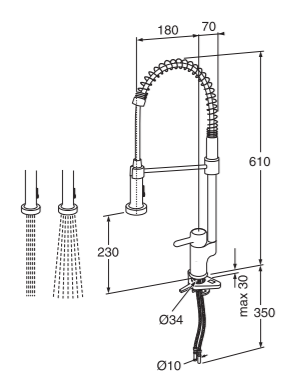

Logic Island keittiöhana korkealla juoksuputkella

Classy Chrome
vivun väri vaihtoehdot, lisävaruste
Sinful Black
Perfect White
Moody Blue
Crazy Orange

6270821	GB41204958	468,00	7393792228831
6570254	GB41638515 23	44,00	7393792227162
6570253	GB41638515 25	44,00	7393792227155
6570255	GB41638515 36	44,00	7393792227179
6570256	GB41638515 38	44,00	7393792227186

Asennustuki ohuelle rst-altaalle

6470033	GB41638457	19,00	7393792226363