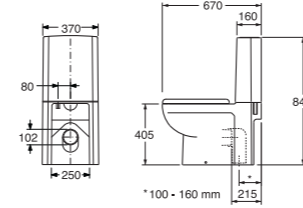

Artic

4300 Artic, piilo S-lukko
Duo-huuhtelu
soft-closing kansilla, valk.
soft-closing kansilla, valk., C+

LVI-nro	Tuoteno	Hinta ALV 0%	EAN nro
5653500	GB114300301231	706,00	7391530058412
5653510	GB1143003R1231	779,00	7391530058429