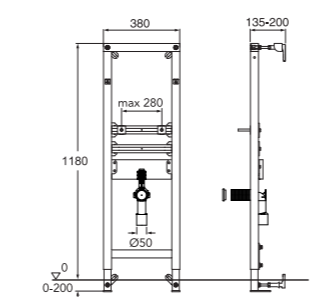

Triomont XS pesualtaan asennusteline

Korkea malli suoralle seinälle tai nurkkaan

Nurkkakiinnityskappaleet (2 kpl)

Lisäseinäkannakkeet (2kpl), jos alakannakkeita ei voida käyttää

Koko	Tuotenro	Hinta ALV 0%	EAN nro
5752010	GB1921102022	767,00	8711778169715
5752883	GB1921102029	24,00	8711778140837
5752882	GB1921102027	26,00	8711778140820
5752011	GB1921102024	338,00	8711778169067
5752027	GB1921102025	330,00	8711778169074
5752882	GB1921102027	26,00	8711778140820
5752021	GB1921102080	42,00	8711778168626
5752022	GB1921102081	63,00	8711778168640
5752025	GB1921102092	186,00	8711778169920
5752023	GB1921102085	57,00	8711778169470
5752024	GB1921102086	76,00	8711778169487
5752036	GB19211000510	181,00	8711778182844
5752026	GB1921102100	208,00	8711778168312
5752883	GB1921102029	26,00	8711778140837
5752882	GB1921102027	26,00	8711778140820