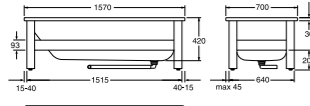

Kehikko 1016, säädettävät
jalat 25 mm, valkoinen

LVI-nro 5812273 Tuotenro GB2110160100 Hinta ALV 0% 251,00 EAN nro 7391530061870