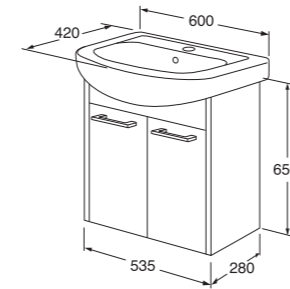

Nordic³-kalusteet

B032 Nordic³-allaskaappipaketti

Paketti koostuu seuraavista: Kaksi-ovinen allaskaappi ja kaappipesuallas 7G139901

Kiiltävä valkoinen

Vaalea puu

LVI-nro	Tuotenumero	Hinta ALV 0%	EAN nro
6021505	GB71B032E4WB	380,00	7391530066721
6021506	GB71B032E9WB	380,00	7391530066738