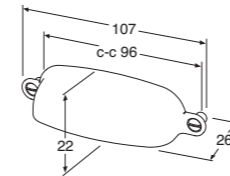

LVI-nro	Tuotenro	Hinta ALV 0%	EAN nro		
		Peilikaappi Artic - 120 cm				
		Valkoinen Musta tammi	6021631 6021630	GB71488812DH GB71488812BO	1056,00 1159,00	7391530068626 7391530068619
Korkeat kaapit 		Korkea kaappi Artic - 35 cm				
		Kaksiovinen Käännettävät ovet oikean- tai vasemmanpuoleiseen asennukseen				
		Musta tammi	6021662	GB714870BO00	624,00	7391530067858
		Valkoinen/sileäpintainen Valkoinen/kehysovellinen	6021664 6021663	GB714870DH00 GB714870WF00	433,00 506,00	7391530067872 7391530067865
Peilit 		Peili Artic - 60 cm				
		Ilman valaisinta Kahdella valaisimella, IP 44	6021712 6021714	GB7148806000U GB7148806000	160,00 318,00	7391530066882 7391530066929
		Peili Artic - 80 cm				
		Ilman valaisinta Kahdella valaisimella, IP 44	6021667 6021632	GB7148808000U GB7148808000	180,00 335,00	7391530067940 7391530068633
		Peili Artic - 100 cm				
		Ilman valaisinta Kahdella valaisimella, IP 44	6021713 6021715	GB7148801000U GB7148801000	211,00 392,00	7391530066905 7391530066943
		Peili Artic - 120 cm				
		Ilman valaisinta Kolmella valaisimella, IP 44	6021668 6021633	GB7148801200U GB7148801200	235,00 475,00	7391530067957 7391530068640

Vetimet ja nupit
Graphic- ja Artic-
kalusteisiin

Vedin H1

Kromi, kiinnitysväli 96 mm

6021669

GB7199H1CR096

10,00

7316181000382