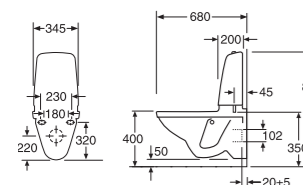

1522 Nautic Seinä-WC, HF, huuhtelusäiliöllä

Duo-huuhtelu, ilman istuinkantta
Duo-huuhtelu, ilman istuinkantta, C+

5652134	GB111522201205	517,00	7391530067346
5652136	GB1115222R1205	589,00	7391530067391

Single-huuhtelu, ilman istuinkantta

5652135	GB111522401205	517,00	7391530067377

Istuinkannet

9M67 Care- WC-istuinkansi, sivuliukueste & tarttumareunus
Sopii seinä-WC-istuimiin 4G01 & 4G95
Valkoinen

5712066	9M676101	127,00	4051202452711

9M38 Care- WC-istuinkansi, Kovamuovikansi, SC/QR-saranat

5712025	9M38S101	100,00	4051202032654

Värilliset Care -istuinkannet Nautic WC-istuimiin, sivuliukueste

Care-istuinkansi, valkoinen
Care-istuinkansi, sininen
Care-istuinkansi, punainen
Care-istuinkansi, musta

5712012	GB88306001	249,00	5708590299549
5712014	GB88306015	249,00	5708590299556
5712013	GB88306004	249,00	5708590299563
5712037	GB88306036	249,00	5708590329178