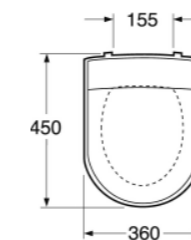

**Lisävarusteet
ja varaosat**

**Nautic 55XX sarjan
Duo-huuhtelupainike**
Valkoinen
Kromi

**Nautic 55XX sarjan
Single-huuhtelupainike**
Valkoinen
Kromi

Nordic 2300-sarja

Nordic 2300 vakioistuinkannet (PP-kannet)
Nordic 2300 kova muovikannet rst-saranoin
Nordic 2300 kova muovikannet rst-saranoin
Nordic 2300 kova muovikansi valkoinen rst-saranoin Soft closing-toiminnolla
Nordic 2300 kova muovikansi musta rst-saranoin Soft closing-toiminnolla.

Nordic 390-sarja

Nordic 390 vakioistuinkannet (PP-kannet)
Nordic 390 kova muovikannet muovisaranoin
Nordic 390 kova muovikannet valkoinen rst-saranoin
Nordic 390 kova muovikannet musta rst-saranoin

Nordic 305 lasten WC
vakioistuinkannet (PP-kannet)

Logic
Logic kova muovikansi, valkoinen, RST-saranoin, vakio
Logic kova muovikansi, valkoinen, RST-saranoin, Soft closing-toiminnolla
Logic kova muovikansi, musta, RST-saranoin, Soft closing-toiminnolla

	LVI-nro	Tuotenro	Hinta ALV 0%	EAN nro		
		Nautic 55XX sarjan Duo-huuhtelupainike				
		Valkoinen Kromi	5732002 5732004	GB19299P0108 GB19299P0110	22,00 22,00	4025416099260 4025416099277
		Nautic 55XX sarjan Single-huuhtelupainike				
		Valkoinen Kromi	5732003 5732005	GB19299P0109 GB19299P0111	22,00 20,40	4025416099284 4025416099291
		Nordic 2300-sarja				
		Nordic 2300 vakioistuinkannet (PP-kannet)	5712141	GB1919902002	21,00	7391530051833
		Nordic 2300 kova muovikannet rst-saranoin	5712143	GB1919901211	88,00	7391530054278
		Nordic 2300 kova muovikannet rst-saranoin	5712171	GB1919902070	129,00	5708590239989
		Nordic 2300 kova muovikansi valkoinen rst-saranoin Soft closing-toiminnolla	5712185	GB1919902065	178,00	5708590285696
		Nordic 2300 kova muovikansi musta rst-saranoin Soft closing-toiminnolla.	5712184	GB1919902055	150,00	5708590285689
		Nordic 390-sarja				
		Nordic 390 vakioistuinkannet (PP-kannet)	5712031	GB1919901702	34,00	7391530029986
		Nordic 390 kova muovikannet muovisaranoin	5712101	GB1919901201	61,00	7391530037530
		Nordic 390 kova muovikannet valkoinen rst-saranoin	5712051	GB1919901950	118,00	5708590083735
		Nordic 390 kova muovikannet musta rst-saranoin	5712100	GB1919901960	118,00	7391530062440
		Nordic 305 lasten WC vakioistuinkannet (PP-kannet)	5712151	GB1919900910	48,40	7391530030043
		Logic				
		Logic kova muovikansi, valkoinen, RST-saranoin, vakio	5712180	9M016101	116,00	4022693981974
		Logic kova muovikansi, valkoinen, RST-saranoin, Soft closing-toiminnolla	5712181	9M11S101	136,00	5708590283258
	Logic kova muovikansi, musta, RST-saranoin, Soft closing-toiminnolla	5712182	9M11S136	161,00	5708590283265