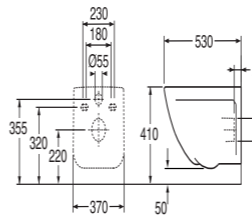

4330 Artic, Seinä-WC

soft-closing kansilla, valk.
soft-closing kansilla, valk., C+
mustilla soft-closing kansilla
mustilla soft-closing kansilla, C+
musta 4330 seinä-WC mustilla
soft-closing kansilla, C+

5653540	GB114330201231	527,00	7391530058498
5653550	GB1143302R1231	599,00	7391530058504
5653542	GB114330001060	555,00	7391530059662
	GB1143300R1060	626,00	7391530059662
	GB114330BLACK	775,00	7391530066233