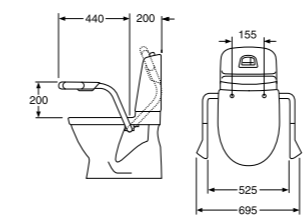

4G95 Care- Seinä-WC, korotettu malli, Hygienic Flush
Valkoinen, ilman istuinkantta

3055 Käsituet Nautic-sarjan WC-istuimiin

Käsituet, valk. istuinkansi, tumman harmaat kädensijat
Käsituet, ilman kansia, tumman harmaat kädensijat, täydennetään värillisellä Care-kannella.

5772832	GB88305501	453,00	5708590299570
5772831	GB88305500	345,00	5708590299587

5752006	GB88301801	52,00	7393792212236