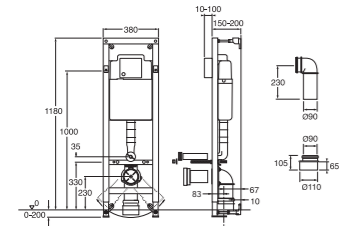

HUOM! Tuotevalikoima muuttuu vuoden 2017 aikana, ystävällisesti tarkista tuotteiden tiedot ja saatavuus myyntipalvelustamme.

Triomont

Triomont XS Duo- tai Single- huuhtelu
Käyttö/huolto edestä.

Kehikko, säiliöineen, liitostarvikkein

Triomont XS, pneumaattinen, Duo- tai Single- huuhtelu
Käyttö/huolto edestä

Kehikko, säiliöineen, liitostarvikkein

Lisäkiinnitystarvikkeita

Nurkkakiinnityskappaleet (2 kpl)

Lisäseinäkannakkeet (2kpl), jos alakannakkeita ei voida käyttää

Triomont XS-painonapit

muoviset, mekaaniset

Valkoinen duo

Valkoinen single

Mattakromi duo

Kromi duo

Kromi single

Valkoinen duo,

neliskulmaiset painonapit

Kiiltävä kromi duo,

neliskulmaiset painonapit

Metallirunkoiset painonapit, mekaaniset

Valkoinen duo

Valkoinen single

Kromi duo

Ruostumaton teräs duo

Mattakromi single

Mattakromi duo

XS Pneumaattiset painonapit

Ruostumaton teräs single

Valkoinen duo, muovi

Kiiltävä kromi duo, muovi

Valkoinen duo, lasi

Musta duo, lasi

Koko	Tuotenro	Hinta ALV 0%	EAN nro
5752491	GB1921102020	355,00	8711778140813
5752009	GB1921102021	365,00	8711778169418
5752883	GB1921102029	26,00	8711778140837
5752882	GB1921102027	26,00	8711778140820
5752604	GB1921102035	42,00	8711778140783
5752601	GB1921102030	42,00	8711778140752
5752605	GB1921102036	58,00	8711778140790
5752606	GB1921102037	53,00	8711778140806
5752603	GB1921102032	53,00	8711778140776
5752014	GB1921102052	42,00	8711778168749
5752015	GB1921102053	53,00	8711778168756
5752610	GB1921102045	179,00	8711778140691
5752607	GB1921102040	179,00	8711778140721
5752612	GB1921102047	201,00	8711778140714
5752016	GB1921102054	201,00	8711778170933
5752608	GB1921102041	210,00	8711778169470
5752611	GB1921102046	210,00	8711778140707
5752025	GB1921102092	196,00	8711778169920
5752017	GB1921102060	60,00	8711778169579
5752018	GB1921102061	80,00	8711778169586
5752019	GB1921102066	220,00	8711778169630
5752020	GB1921102067	220,00	8711778169647