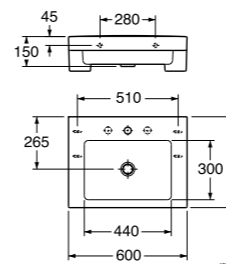

4600 Artic, 600 x 465, pultti- tai kannakeasennus (suos. 260 mm)

Valkoinen
Valkoinen C+

5614320
5614321

GB1146000101
GB114600R101

187,00
258,00

7391530058573
7391530058580

Altaaseen voidaan asentaa allasjalka 4920, posliinikupu 4930 tai allaskaappi 4800.