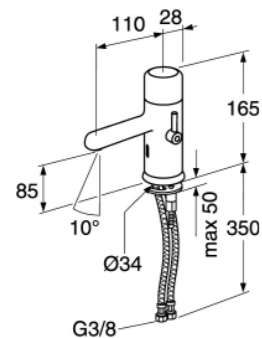

LVI-nro	Tuotenumero	Hinta ALV 0%	EAN nro
Logic elektroninen pesuallashana				
Classy Chrome, ilman pohjaventtiiliä	6170019	GB41214981	518,00	7393792227063
Push-Down-pohjaventtiili, lisävaruste	5812908	GB41636575 01	39,00	7393792214308