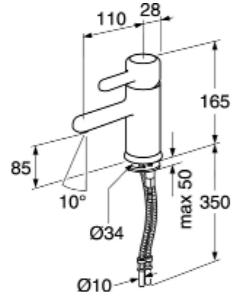

**Logic-
pesuallashanat**

	LVI-nro	Tuotenumero	Hinta ALV 0%	EAN nro
Classy Chrome, ilman pohjaventtiiliä	6170016	GB41214951	198,00	7393792227032
vivun väri vaihtoehdot, lisävaruste				
Sinful Black	6570254	GB41638515 23	44,00	7393792227162
Perfect White	6570253	GB41638515 25	44,00	7393792227155
Moody Blue	6570255	GB41638515 36	44,00	7393792227179
Crazy Orange	6570256	GB41638515 38	44,00	7393792227186
Push-Down-pohjaventtiili, lisävaruste	5812908	GB41636575 01	39,00	7393792214308