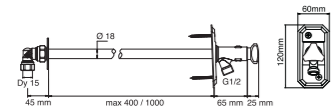

Vesiposti, kiinteä väännin, itsetyhjentyvä vaikka letku on kiinni
400 mm
Ääniluokka 2, painehäviö 0,2l/s 20kPa, YM241/6221/2003

LVI-nro	Tuotenro	Hinta ALV 0%	EAN nro
2934424	FG0105061	93,00	7393792213257