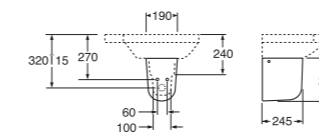

5295 Posliinikupu
Nautic 5550
Logic 5198

5612700	52959901	114,00	4047289274513