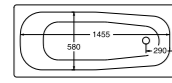

Tassuammeet

1571 Kylpyamme 1570 x 700 mm
sis pohjaventtiilin, valkoinen myös
ulkpuolelta

LVI-nro 5812272 Tuotenro GB2115710100 Hinta ALV 0% 574,00 EAN nro 4038565013728