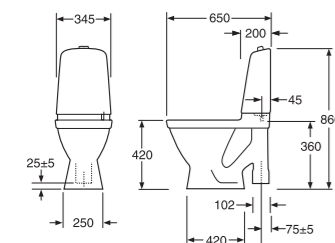

Poistuva tuote v. 2017 aikana, korvaava tuote 1591

5591 Nautic, S-lukko ja suuri jalka

Duo-huuhtelu, ilman istuinkansia
Duo-huuhtelu, ilman istuinkansia, C+ sulku ja puoliliitin tilattava erikseen

Single-huuhtelu, ilman istuinkansia

5652116	GB115591201205	422,00	7391530067223
5652017	GB1155913R1203	487,00	7391530063379
5652117	GB115591601205	422,00	7391530067230