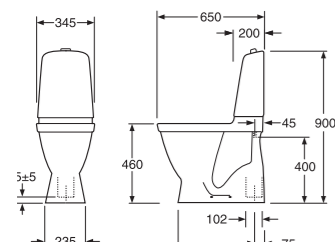

Poistuva tuote v. 2017 aikana, korvaava tuote 1546

5546 Nautic, piilo S-lukko, korkea malli (460 mm ist. kork.)

Duo-huuhtelu, ilman istuinkansia

Single-huuhtelu, ilman istuinkansia

Single-huuhtelu, ilman istuinkansia, C+

5652114	GB115546201205	476,00	7391530067216
5652046	GB115546601205	476,00	7391530065151
5652044	GB1155466R1205	542,00	7391530065175