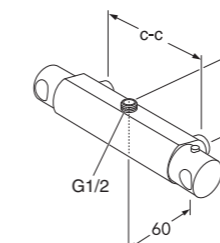

**Coloric-termostaattihana,
ilman juoksuputkea, liitäntä ylös**

Sinful Black
Rough Aluminium
Passionate Red

6371532
6371533
6371536

GB41219224 23
GB41219224 46
GB41219224 49

409,00
409,00
409,00

7393792226097
7393792226103
7393792226134

Ääniluokka 1, VTT-RTH-04913-08