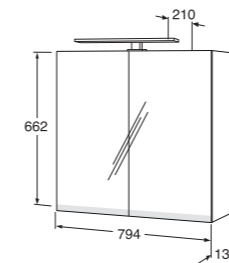

LVI-nro	Tuotenumero	Hinta ALV 0%	EAN nro
Valkoinen/sileäpintainen, ilman pesuallasta (Huom! Tilaa molemmat puolet) Vasen kaapisto Oikea kaapisto	6021723	GB714812DH0L	378,00	7391530068909
	6021724	GB714812DH0R	378,00	7391530068916
Valkoinen/sileäpintainen, pesualtailla	6021629	GB714812DHWB	1019,00	7391530068602
Valkoinen/kehysovellinen, ilman pesuallasta (Huom! Tilaa molemmat puolet) Vasen kaapisto Oikea kaapisto	6021718	GB714812WF0L	414,00	7391530068862
	6021719	GB714812WF0R	414,00	7391530068879
Valkoinen/kehysovellinen, pesualtailla	6021619	GB714812WFWB	1092,00	7391530068503
Vetolaatikon tilanjakajat Artic-allaskaappeihin Vetolaatikon tilanjakaja Artic 60 cm 80 cm 100 cm	6021705	GB7148DR60	59,00	7391530068817
	6021706	GB7148DR80	88,00	7391530068824
	6021707	GB7148DR10	103,00	7391530068831

Peilikaapit

LED-valaisin kaappien ylä- ja alapuolella, IP 44
Integroitu pistorasia
Kaksipuoliset peiliovet
Huurrelasinen alareuna

Peilikaappi Artic - 60 cm

Valkoinen
Musta tammi

6021498	GB71488860DH	528,00	7391530067919
6021496	GB71488860BO	580,00	7391530067889

Peilikaappi Artic - 80 cm

Valkoinen
Musta tammi

6021666	GB71488880DH	558,00	7391530067926
6021665	GB71488880BO	624,00	7391530067896

Peilikaappi Artic - 100 cm

Valkoinen
Musta tammi

6021504	GB71488810DH	580,00	7391530067933
6021502	GB71488810BO	653,00	7391530067902