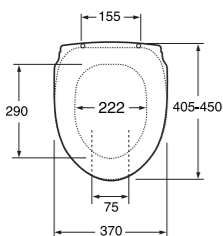

4G01 Care- Seinä-WC, pidennetty malli, Hygienic Flush
Valkoinen, ilman istuinkantta

5652108	4G01R001	336,00	4051202353919