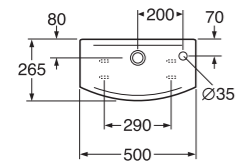

Logic-pesualtaat

Altaiden toimitukseen ei sisälly kiinnityspultteja eikä kannakkeita.

5393 Logic, 360 x 290, pulttikiinnitys

Valkoinen, hanareikä oikealla
Valkoinen C+, hanareikä oikealla
Valkoinen, hanareikä vasemmalla
Valkoinen C+, hanareikä vasemmalla

LVI-nro	Tuotenro	Hinta ALV 0%	EAN nro
5612690	53939R01	113,00	4022693008220
5612691	53939RR1	185,00	4022693008404
5612692	53939L01	113,00	4047289274728
5612693	53939LR1	185,00	4047289274735

5197 Logic, 500 x 265, pultti- tai kannekiinnitys (suositeltava kannakkeen pituus 195 mm)

Valkoinen, hanareikä oikealla
Valkoinen C+, hanareikä oikealla
Valkoinen, hanareikä vasemmalla
Valkoinen C+, hanareikä vasemmalla

5612650	51979R01	124,00	4047289274216
5612651	51979RR1	197,00	4047289274223
5612652	51979L01	124,00	4047289274193
5612653	51979LR1	197,00	4047289274209

Poistuu vuoden 2017 aikana.

5198 Logic, 570 x 370, pulttikiinnitys

Voidaan asentaa joko kulmaan tai suoralle seinälle.

Valkoinen
Valkoinen C+

Logic 5198-altaassa voidaan käyttää 5295-kupua.

5612670	51989901	147,00	4047289274261
5612671	519899R1	220,00	4047289274278

Poistuu vuoden 2017 aikana.

5193 Logic, 560 x 440 (suositeltava kannakkeen pituus 240 mm)

Valkoinen
Valkoinen C+

Logic 5193-altaassa voidaan käyttää Nordic 2920-jalkaa ja 2930-kupua.

5612630	51939901	141,00	4047289274025
5612631	519399R1	214,00	4047289274032

Poistuu vuoden 2017 aikana.

5194 Logic, 610 x 470 (suositeltava kannakkeen pituus 240 mm)

Valkoinen
Valkoinen C+

Logic 5194-altaassa voidaan käyttää Nordic 2920-jalkaa ja 2930-kupua.

5612640	51949901	154,00	4047289274087
5612641	519499R1	226,00	4047289274094