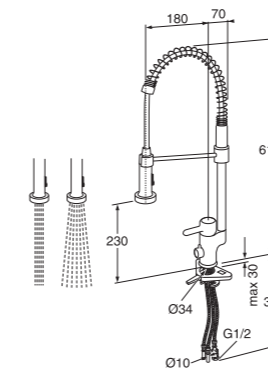

Logic Island keittiöhana, korkea juoksuputki, astianpesukoneliitäntä

Classy Chrome

vipujen väri vaihtoehdot, lisävaruste

Sinful Black
Perfect White
Moody Blue
Crazy Orange

Asennustuki ohuelle rst-altaalle

6270822	GB41204998	511,00	7393792228848
6570258	GB41638520 23	47,00	7393792227209
6570257	GB41638520 25	47,00	7393792227193
6570259	GB41638520 36	47,00	7393792227216
6570260	GB41638520 38	47,00	7393792227223
6470033	GB41638457	19,00	7393792226363