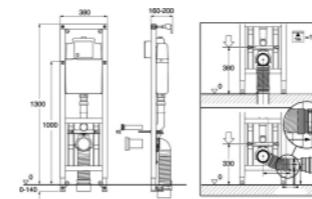

Mattakromi duo

Kromi duo

Kromi single

Valkoinen duo,

neliskulmaiset painonapit

Kiiltävä kromi duo,

neliskulmaiset painonapit

Metallirunkoiset painonapit, mekaaniset

Valkoinen duo

Valkoinen single

Kromi duo

Ruostumaton teräs duo

Mattakromi single

Mattakromi duo

XS Pneumaattiset painonapit

Ruostumaton teräs single

Valkoinen duo, muovi

Kiiltävä kromi duo, muovi

Valkoinen duo, lasi

Musta duo, lasi

Koko	Tuotenro	Hinta ALV 0%	EAN nro
5752491	GB1921102020	355,00	8711778140813
5752009	GB1921102021	365,00	8711778169418
5752883	GB1921102029	26,00	8711778140837
5752882	GB1921102027	26,00	8711778140820
5752604	GB1921102035	42,00	8711778140783
5752601	GB1921102030	42,00	8711778140752
5752605	GB1921102036	58,00	8711778140790
5752606	GB1921102037	53,00	8711778140806
5752603	GB1921102032	53,00	8711778140776
5752014	GB1921102052	42,00	8711778168749
5752015	GB1921102053	53,00	8711778168756
5752610	GB1921102045	179,00	8711778140691
5752607	GB1921102040	179,00	8711778140721
5752612	GB1921102047	201,00	8711778140714
5752016	GB1921102054	201,00	8711778170933
5752608	GB1921102041	210,00	8711778169470
5752611	GB1921102046	210,00	8711778140707
5752025	GB1921102092	196,00	8711778169920
5752017	GB1921102060	60,00	8711778169579
5752018	GB1921102061	80,00	8711778169586
5752019	GB1921102066	220,00	8711778169630
5752020	GB1921102067	220,00	8711778169647

Triomont XS Vario Duo- tai Single- huuhtelu

Käyttö/huolto edestä, korkeus säädettävissä myös asennuksen jälkeen

Kehikko, säiliöineen, liitostarvikkein

Lisäkiinnitystarvikkeita

Nurkkakiinnityskappaleet (2 kpl)

Lisäseinäkannakkeet (2 kpl), jos alakannakkeita ei voida käyttää