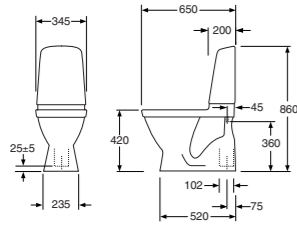

Ei huuhtelukaulusta - helppo pitää puhtaana

Nautic - Hygienic Flush