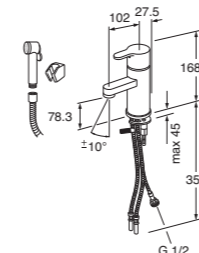

LVI-nro	Tuotenumero	Hinta ALV 0%	EAN nro
Nautic-keittiöhana, matala valettu juoksuputki 240 mm, pesukoneventtiilillä, apuvälinevipu ilman käsisuihkua 204095 64 kromi Kulmaliitin kromi esim. pöytätiskikoneelle Ääniluokka 1, painehäviö 0,2 l/s 200 kPa, VTT-RTH-00130-09	6270803	GB41204095 64	246,00	7393792221214
Nautic-keittiöhana kaarevalla juoksuputkella 204056 kromi Ääniluokka 1, painehäviö 0,2 l/s 220 kPa, VTT-RTH-08407-07 Asennustuki ohuelle rst-altaalle	6275230	GB41204056	170,00	7393792217798
Nautic-keittiöhana kaarevalla juoksuputkella pk-venttiilillä 204096 Kulmaliitin kromi esim. pöytätiskikoneelle Ääniluokka 1, painehäviö 0,2 l/s 220 kPa, VTT-RTH-08407-07 Asennustuki ohuelle rst-altaalle	6275240	GB41204096	203,00	7393792217804
Nautic keittiöhana korkealla juoksuputkella 204057 kromi Ääniluokka 1, painehäviö 0,2 l/s 220 kPa, VTT-RTH-08407-07 Asennustuki ohuelle rst-altaalle	6270819	GB41204057	170,00	7393792228800
Nautic keittiöhana korkealla juoksuputkella pk-venttiilillä 204097 Kulmaliitin kromi esim. pöytätiskikoneelle Ääniluokka 1, painehäviö 0,2 l/s 220 kPa, VTT-RTH-08407-07 Asennustuki ohuelle rst-altaalle	6270820	GB41204097	203,00	7393792228817
	6275990	GB41635790 01	31,00	7393792207188
	6470033	GB41638457	19,00	7393792226363

Nordic³ Pesuallashanat