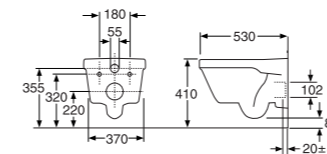

1591 Nautic, HF, S-lukko, suuri jalka

Duo-huuhtelu, ilman istuinkantta
Single-huuhtelu, ilman istuinkantta

Duo-huuhtelu, ilman istuinkantta, C+

1596 Nautic, HF, S-lukko,
korkea malli (460 mm ist. kork.)

Duo-huuhtelu, ilman istuinkantta
Single-huuhtelu, ilman istuinkantta

Duo-huuhtelu, ilman istuinkantta, C+

1546 Nautic, HF, piilo S-lukko,
korkea malli (460 mm ist. kork.)

Duo-huuhtelu, ilman istuinkantta
Single-huuhtelu, ilman istuinkantta

Duo-huuhtelu, ilman istuinkantta, C+

LVI-nro	Tuoteno	Hinta ALV 0%	EAN nro
5652078	GB1115002R1331G	622,00	4051202357108
5652098	GB111500201205	466,00	7391530069067
5652156	GB111500401205	466,00	7391530069142
5652155	GB1115002R1205	539,00	7391530069128
5652157	GB111510201205	466,00	7391530069173
5652124	GB111510401205	466,00	7391530067636
5652159	GB1115102R1205G	539,00	7391530069227
5652158	GB1115102R1205	539,00	7391530069210
5652161	GB111591201205	466,00	7391530068954
5652154	GB111591401205	466,00	7391530067681
5652162	GB1115912R1205	539,00	7391530068985
5652094	GB111596301205	526,00	7391530067148
5652163	GB111596601205	526,00	7391530069043
5652095	GB1115963R1205	599,00	7391530067155
5652131	GB111546201205	526,00	7391530067445
5652132	GB111546401205	526,00	7391530067476
5652133	GB1115462R1205	599,00	7391530067490

Ei huuhtelukaulusta - helppo pitää puhtaana!