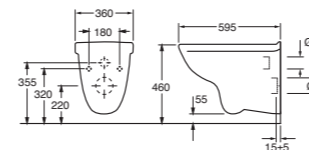

4G01 Care- Seinä-WC, pidennetty malli, Hygienic Flush
Valkoinen, ilman istuinkantta

4G95 Care- Seinä-WC, korotettu malli, Hygienic Flush
Valkoinen, ilman istuinkantta

5652109	4G95R001	310,00	4051202353933

Käsinojat ja tukikahvat