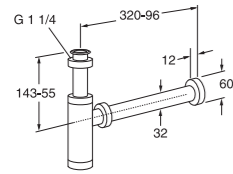

Lisätarvikkeet

3880 viemärisarja seinäviemäriin
Vesilukko, putki ja kupu kromi.
Altaan pohjasiivilä ei mukana.

LVI-nro: 6570223 Tuotenro: GB41103880 00W Hinta ALV 0%: 60,00 EAN nro: 7393792225144