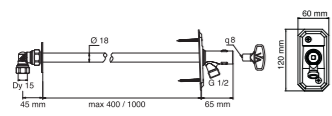

Vesipostit

Vesiposti, irtoavain, itsetyhjentyvä vaikka letku on kiinni
400 mm
1000 mm
Ääniluokka 2, painehäviö 0,2l/s 20kPa, YM241/6221/2003

LVI-nro	Tuotenro	Hinta ALV 0%	EAN nro
2934422	FG0105060	74,00	7393792213141
2934423	FG0105070	102,00	7393792213165