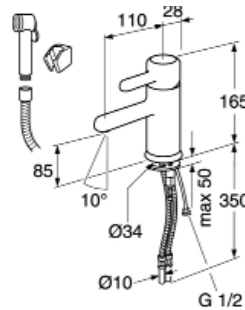

LVI-nro	Tuotenumero	Hinta ALV 0%	EAN nro
Logic-pesuallashana käsisuihkulla				
Classy Chrome, ilman pohjaventtiiliä	6170017	GB41214961	257,00	7393792227049
vivun väri vaihtoehdot, lisävaruste				
Sinful Black	6570254	GB41638515 23	44,00	7393792227162
Perfect White	6570253	GB41638515 25	44,00	7393792227155
Moody Blue	6570255	GB41638515 36	44,00	7393792227179
Crazy Orange	6570256	GB41638515 38	44,00	7393792227186
Push-Down-pohjaventtiili, lisävaruste	5812908	GB41636575 01	39,00	7393792214308