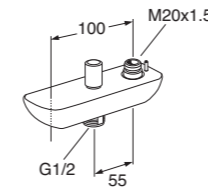

Lisätarvikkeet

Estetic-vaihdinjuoksuputki

Väri	LVI-nro	Tuoteno	Hinta ALV 0%	EAN nro
Kromi	6570284	GB41638860	86,00	7393792230605
Musta	6570285	GB41638860 23	146,00	7393792230612
Mattavalkoinen	6570286	GB41638860 41	146,00	7393792230629