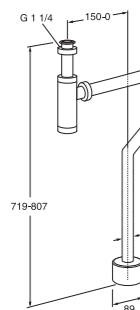

3880 viemärisarja seinäviemäriille
Koostuu vesilukosta, putkesta ja kuvusta, joka peittää seinäliitännän

Kromattu
Mattavalkoinen
Musta

6570223
6570288
6570287

GB41103880 00W
GB41103880 41W
GB41103880 23W

60,00
180,00
180,00

7393792225144
7393792230643
7393792230636