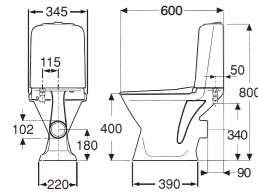

Nordic

398 Nordic, lyhyt malli, P-lukko
Duo-huuhtelu
vakioistuinkansilla

LVI-nro 5652160

Tuotenro GB1039830105

Hinta ALV 0% 467,00

EAN nro 7391530038568

Single-huuhtelu
vakioistuinkansilla

LVI-nro 5652090

Tuotenro GB1039820105

Hinta ALV 0% 467,00

EAN nro 7391530037486