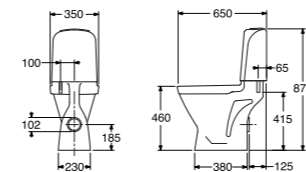

**5546 Nautic, piilo S-lukko, korkea malli (460 mm ist. kork.)**

Duo-huuhtelu, ilman istuinkansia

Single-huuhtelu, ilman istuinkansia

Single-huuhtelu, ilman istuinkansia, C+

5652114	GB115546201205	476,00	7391530067216
5652046	GB115546601205	476,00	7391530065151
5652044	GB1155466R1205	542,00	7391530065175