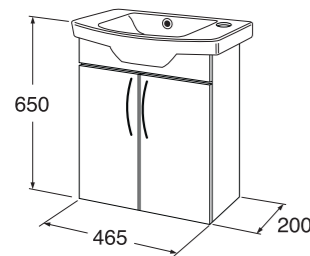

Logic-kalusteet

1850 Logic allaskaappipaketti

Materiaali pinnoitettu puukuitulevy. Toimitus sisältää Logic 5189 -altaan, valkoisen allaskaapin koottuna sisältäen hyllyn, valkoiset ovet ja kromatut vetimet

Valkoinen allaskaappi, altaassa hanareikä oikealla.
Valkoinen allaskaappi, altaassa hanareikä vasemmalla.

LVI-nro	Tuotenumero	Hinta ALV 0%	EAN nro
6022142	GB71185001R00	289,00	7391530061337
6022143	GB71185001L00	289,00	7391530061344