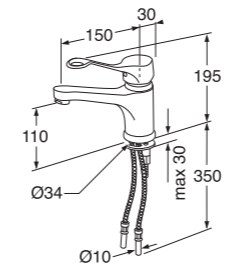

Nautic pesuallashana kääntyvällä juoksuputkella, apuvälinekahvalla

Ilman käsisuihkua
214045 64 kromi
Ääniluokka 1, painehäviö 0,1l/s 75kPa