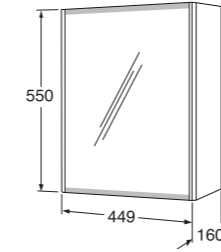

Peilikaapit

Sisältää suurentavan peilin ja magneetin pikkutavaroille

Peilikaappi Graphic - 45 cm
Ovellinen peilikaappi, kaksipuolinen peiliovi

Valkoinen
Harmaa

LVI-nro	Tuotenumero	Hinta ALV 0%	EAN nro		
6021574	GB71GCMC45DH	235,00	7391530068084		
6021578	GB71GCMC45GR	257,00	7391530068121		
6021575	GB71GCMC60DH	287,00	7391530068091		
		6021579	GB71GCMC60GR	309,00	7391530068138
6021576	GB71GCMC80DH	323,00	7391530068107		
		6021580	GB71GCMC80GR	345,00	7391530068145
6021577	GB71GCMC10DH	345,00	7391530068114		
		6021581	GB71GCMC10GR	367,00	7391530068152
Kylpyhuonevalaisimet Graphic peilikaappeihin Kylpyhuonevalaisin Graphic, IP 44 30 cm 6021604 GB71GCCL30 96,00 7391530068343 50 cm 6021606 GB71GCCL50 133,00 7391530068350					
Seinäkaapit Seinäkaappi Graphic - 60 x 16 cm Valkoinen/sileäpintainen 6021590 GB71GCSC6016DH 264,00 7391530068244 Harmaa/sileäpintainen 6021591 GB71GCSC6016GR 287,00 7391530068251 Valkoinen/uritettu 6021592 GB71GCSC6016WS 287,00 7391530068268