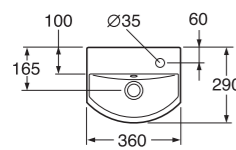

Logic-pesualtaat

Altaiden toimitukseen ei sisälly kiinnityspultteja eikä kannakkeita.

5393 Logic, 360 x 290, pulttikiinnitys

Valkoinen, hanareikä oikealla
Valkoinen C+, hanareikä oikealla
Valkoinen, hanareikä vasemmalla
Valkoinen C+, hanareikä vasemmalla

LVI-nro	Tuotenro	Hinta ALV 0%	EAN nro
5612690	53939R01	113,00	4022693008220
5612691	53939RR1	185,00	4022693008404
5612692	53939L01	113,00	4047289274728
5612693	53939LR1	185,00	4047289274735

5197 Logic, 500 x 265, pultti- tai kannekiinnitys (suositeltava kannakkeen pituus 195 mm)

Valkoinen, hanareikä oikealla
Valkoinen C+, hanareikä oikealla
Valkoinen, hanareikä vasemmalla
Valkoinen C+, hanareikä vasemmalla

5612650	51979R01	124,00	4047289274216
5612651	51979RR1	197,00	4047289274223
5612652	51979L01	124,00	4047289274193
5612653	51979LR1	197,00	4047289274209

Poistuu vuoden 2017 aikana.

5198 Logic, 570 x 370, pulttikiinnitys

Voidaan asentaa joko kulmaan tai suoralle seinälle.

Valkoinen
Valkoinen C+

Logic 5198-altaassa voidaan käyttää 5295-kupua.

5612670	51989901	147,00	4047289274261
5612671	519899R1	220,00	4047289274278

Poistuu vuoden 2017 aikana.

5193 Logic, 560 x 440 (suositeltava kannakkeen pituus 240 mm)

Valkoinen
Valkoinen C+

Logic 5193-altaassa voidaan käyttää Nordic 2920-jalkaa ja 2930-kupua.

5612630	51939901	141,00	4047289274025
5612631	519399R1	214,00	4047289274032

Poistuu vuoden 2017 aikana.

5194 Logic, 610 x 470 (suositeltava kannakkeen pituus 240 mm)

Valkoinen
Valkoinen C+

Logic 5194-altaassa voidaan käyttää Nordic 2920-jalkaa ja 2930-kupua.

5612640	51949901	154,00	4047289274087
5612641	519499R1	226,00	4047289274094