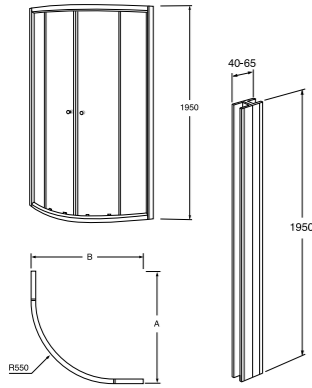

**Suihkunurkat**

**NQ puolipyöreä  
suihkunurkkaus, kirkasta lasia**  
NQ80G-C, 80 x 80 kromi  
NQ90G-C, 90 x 90 kromi

NE-C levennysprofiili,  
kromi, 40–65 mm

NE-W levennysprofiili,  
valkoinen, 40–65 mm