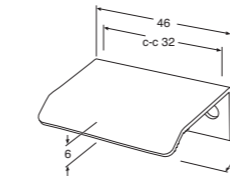

Vedin H5

Musta, kiinnitysväli 32 mm
Musta, kiinnitysväli 128 mm

6021684
6021685

GB7199H5BL032
GB7199H5BL128

10,00
10,00

7316181000535
7316181000542

Valkoinen, kiinnitysväli 32 mm
Valkoinen, kiinnitysväli 128 mm

6021682
6021683

GB7199H5WH032
GB7199H5WH128

10,00
10,00

7316181000511
7316181000528