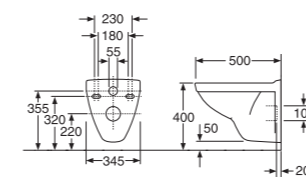

5530 Nautic, Seinä-WC

ilman istuinkansia

ilman istuinkansia, C+

5652026	GB115530001000	210,00	7391530063652
5652027	GB1155300R1000	279,00	7391530063669

Huuhtelusäiliöt/ telineet katso kohta Triomont