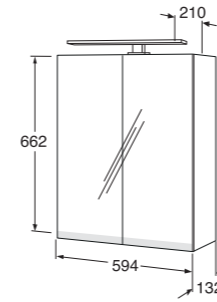

LVI-nro	Tuotenumero	Hinta ALV 0%	EAN nro
Valkoinen/sileäpintainen, ilman pesuallasta (Huom! Tilaa molemmat puolet) Vasen kaapisto Oikea kaapisto	6021723	GB714812DH0L	378,00	7391530068909
	6021724	GB714812DH0R	378,00	7391530068916
Valkoinen/sileäpintainen, pesualtailla	6021629	GB714812DHWB	1019,00	7391530068602
Valkoinen/kehysovellinen, ilman pesuallasta (Huom! Tilaa molemmat puolet) Vasen kaapisto Oikea kaapisto	6021718	GB714812WF0L	414,00	7391530068862
	6021719	GB714812WF0R	414,00	7391530068879
Valkoinen/kehysovellinen, pesualtailla	6021619	GB714812WFWB	1092,00	7391530068503
Vetolaatikon tilanjakajat Artic-allaskaappeihin Vetolaatikon tilanjakaja Artic 60 cm 80 cm 100 cm	6021705	GB7148DR60	59,00	7391530068817
	6021706	GB7148DR80	88,00	7391530068824
	6021707	GB7148DR10	103,00	7391530068831

Peilikaapit

LED-valaisin kaappien ylä- ja alapuolella, IP 44
Integroitu pistorasia
Kaksipuoliset peiliovet
Huurrelasinen alareuna

Peilikaappi Artic - 60 cm

Valkoinen
Musta tammi

6021498	GB71488860DH	528,00	7391530067919
6021496	GB71488860BO	580,00	7391530067889

Peilikaappi Artic - 80 cm

Valkoinen
Musta tammi

6021666	GB71488880DH	558,00	7391530067926
6021665	GB71488880BO	624,00	7391530067896

Peilikaappi Artic - 100 cm

Valkoinen
Musta tammi

6021504	GB71488810DH	580,00	7391530067933
6021502	GB71488810BO	653,00	7391530067902