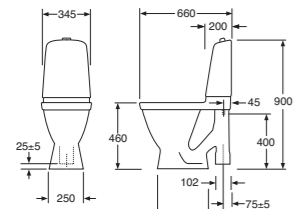

Ei huuhtelukaulusta - helppo pitää puhtaana

Nautic - Hygienic Flush