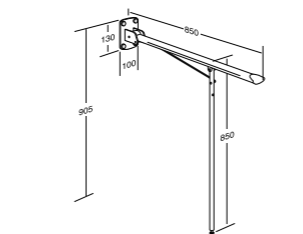

1712 käsinoja tukijalalla, pit. ja kork. 850 mm

Voidaan nostaa ylös, laskeutuu hitaasti, väri valkoinen.

5752003	GB88171201	395,00	7393792212212