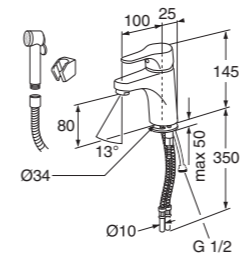

**Nautic-pesuallashana kääntyvällä
juoksuputkella**

Nautic-pesuallashana käsisuihkulla
Ilman vipupohjajaventiiliä

214147 kromi 6175240 GB41214147 198,00 7393792217651

Vipupohjajaventiilillä
214141 kromi 6175230 GB41214141 225,00 7393792217644

Ääniluokka 1, painehäviö 0,1l/s
135kPA VTT-RTH-08409-07