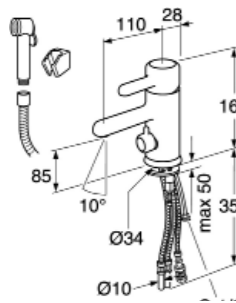

LVI-nro	Tuotenumero	Hinta ALV 0%	EAN nro
Logic-pesuallashana, pesukoneventtiili ja käsisuihku				
Classy Chrome, ilman pohjaventtiiliä	6170018	GB41214991	320,00	7393792227056
vipujen väri vaihtoehdot, lisävaruste				
Sinful Black	6570258	GB41638520 23	47,00	7393792227209
Perfect White	6570257	GB41638520 25	47,00	7393792227193
Moody Blue	6570259	GB41638520 36	47,00	7393792227216
Crazy Orange	6570260	GB41638520 38	47,00	7393792227223
Push-Down-pohjaventtiili, lisävaruste	5812908	GB41636575 01	39,00	7393792214308