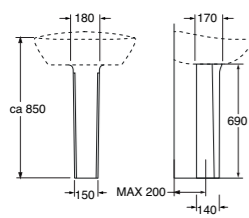

7273 Estetic pesualtaan jalka Pesualtaalle 410360

Pesuallas tulee asentaa tarkasti posliinijalan korkeuden mukaan

Valkoinen
Mattavalkoinen
Musta

5613153
5613155
5613154

72730001
727300S3
727300S0

108,00
182,00
182,00

4022693565013
4051202473181
4051202473174