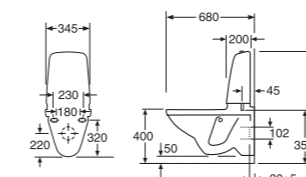

Poistuva tuote v. 2017 aikana, korvaava tuote 1522

5522 Nautic, Seinä-WC, huuhtelusäiliöllä

Duo-huuhtelu, ilman istuinkansia
Duo-huuhtelu, ilman istuinkansia, C+
Single-huuhtelu, ilman istuinkansia, C+

5652118	GB115522201205	467,00	7391530067209
5652039	GB1155223R1205	533,00	7391530064840
5652038	GB1155226R1205	533,00	7391530064895