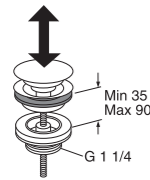

Pop-up pohjaventtiili, altaalle ylivuodolla

LVI-nro	Tuoteno	Hinta ALV 0%	EAN nro
5812908	GB41636575 01	39,00	7393792214308