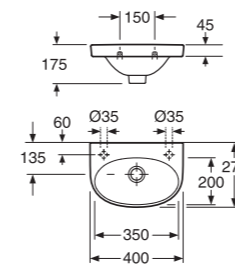

Nautic-pesualtaat

5540 Nautic, pulttikiinnitys, 400 x 275 mm. Sis. pulttit.

- hanareikä oikealla
- hanareikä oikealla C+
- hanareikä vasemmalla
- hanareikä vasemmalla C+

Pesuallas saatavana myös ilman hanareikää.