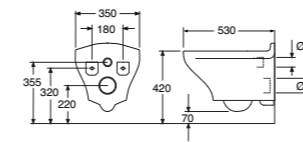

Hinta ALV 0% 445,00

EAN nro 4051202478599

**Estetic-istuinkannet**

**9M10 Estetic kovamuovikannet  
SC/QR-saranoilla lattia-asennus WC**  
Valkoinen  
Mattavalkoinen  
Musta

LVI-nro	Tuoteno	Hinta ALV 0%	EAN nro
5712047	9M10S101	108,00	4051202251611
5712050	9M10S1S3	122,00	4051202477882
5712048	9M10S136	122,00	4051202336219