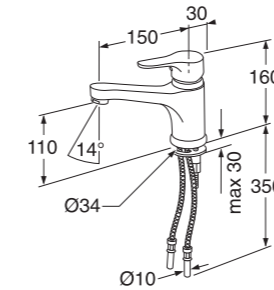

Coloric keittiöhana / pesuallashana
Jouksuputki lukittavissa

Sinful Black
Rough Aluminium
Passionate Red

Ääniluokka 1, VTT-RTH-0413-08

Pesukoneventtiili 205081,
kromi, tasoon

Skandic-termostaattihana,
jossa vedettävä käsisuihku

Jouksuputki
Ylivuotosarja täyttöä varten

Nautic Pesuallashana
Energialuokka A
Säädettävä mukavuusvirtaama,
Säädettävä mukavuuslämpötila
Eco-start 17°C. Lyijyä alle 0,1 %
Keraaminen tiiviste
Tyyppihyväksytyt joustavat kytkentäletkut
Lasermerkintä lyijyttömyydestä
tuotteen takaosassa

Ilman pohjaventtiiliä

Nautic Pesuallashana, käsisuihku
ja seinäpidike
Energialuokka A
Säädettävä mukavuusvirtaama,
Säädettävä mukavuuslämpötila
Eco-start 17°C. Lyijyä alle 0,1 %
Keraaminen tiiviste
Tyyppihyväksytyt joustavat kytkentäletkut
Lasermerkintä lyijyttömyydestä
tuotteen takaosassa

Ilman pohjaventtiiliä

LVI-nro	Tuoteno	Hinta ALV 0%	EAN nro
6270814	GB41209055 23	423,00	7393792225199
6270815	GB41209055 46	423,00	7393792225205
6270818	GB41209055 49	423,00	7393792225236
6275982	GB41205081	135,00	7393792213899
	GB41217143	466,00	7393792217316
	GB41638390	45,00	7393792226639
	U90600361	372,00	4051202095710
6170036	GB41214047 0	159,00	7393792229111
6170037	GB41214147 0	222,00	7393792229128