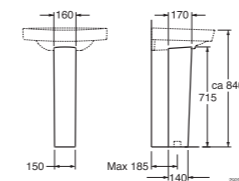

Poistuu vuoden 2017 aikana.

**5193 Logic, 560 x 440 (suositeltava kannakkeen pituus 240 mm)**

Valkoinen  
 Valkoinen C+

Logic 5193-altaassa voidaan käyttää Nordic 2920-jalkaa ja 2930-kupua.

5612630	51939901	141,00	4047289274025
5612631	519399R1	214,00	4047289274032

Poistuu vuoden 2017 aikana.

**5194 Logic, 610 x 470 (suositeltava kannakkeen pituus 240 mm)**

Valkoinen  
 Valkoinen C+

Logic 5194-altaassa voidaan käyttää Nordic 2920-jalkaa ja 2930-kupua.

5612640	51949901	154,00	4047289274087
5612641	519499R1	226,00	4047289274094