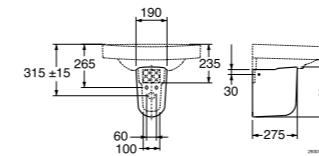

2930 Posliinikupu
Nautic 5556, 5560, 5565 ja 5570
Logic 5193 ja 5194

5674061	GB1129300100	108,00	7391530054261