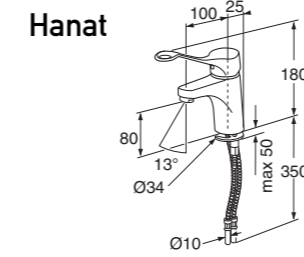

Hanat

Nautic pesuallashana, 160 mm vipu

214047-64 kromi
Ääniluokka 1, painehäviö 0,1l/s 75kPa, VTT-RTH-08409-07