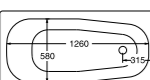

1400 Kylpyamme 1400 x 700
sis. pohjaventtiilin

LVI-nro: 5812620 Tuotenro: GB2114000100 Hinta ALV 0%: 458,00 EAN nro: 4038565003699

7014 Kokoetulevykehikko
6014 Puolietulevykehikko

5812251 GB2170140100 326,00 7391530061757
5812241 GB2160140100 310,00 7391530061658

Amme voidaan varustaa alla olevilla lisäominaisuuksilla:
1400 Amme glazeplus-käsittelyllä
1400 Amme liukestekäsittelyllä
1400 Amme 2:lla kädensijalla
Kahvat 2 kpl

GB2114000113 661,00
GB2114000112 661,00
GB2114000111 735,00
GB208B080901 279,00