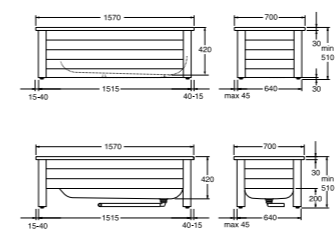

Kylpyammeet

Materiaali emaloitua terästä. Amme ja kehikko tilataan erikseen, niihin valitaan joko kokonaiset tai puolikkaat etu- ja päätylevyt. Kokoetulevyn alaosa on nostettavissa siivouksen helpottamiseksi. Kehikon mukana tulee yksi etu- ja päätylevy. Useamman sivun jäädessä näkyviin tilataan lisälevyt: lisätulevy á 87,00 ja lisäpätylevy á 44,00. Kehikon jalkojen säätövara on 25 mm. Lisäksi kokoon 1600 x 700 saatavana värillisiä kokoetulevykehikoita.

1300 Kylpyamme 1300 x 700
sis. pohjaventtiilin

LVI-nro: 5812610 Tuotenro: GB2113000100 Hinta ALV 0%: 630,00 EAN nro: 4038565003774

7013 Kokoetulevykehikko
6013 Puolietulevykehikko

5812250 GB2170130100 326,00 7391530061740
5812240 GB2160130100 310,00 7391530061641

Amme saatavana myös seuraavilla ominaisuuksilla:
1300 Amme glazeplus-käsittelyllä
1300 Amme liukestekäsittelyllä
1300 Amme 2:lla kädensijalla
Kahvat 2 kpl

GB2113000113 833,00
GB2113000112 833,00
GB2113000111 908,00
GB208B080901 279,00

1400 Kylpyamme 1400 x 700
sis. pohjaventtiilin

LVI-nro: 5812620 Tuotenro: GB2114000100 Hinta ALV 0%: 458,00 EAN nro: 4038565003699

7014 Kokoetulevykehikko
6014 Puolietulevykehikko

5812251 GB2170140100 326,00 7391530061757
5812241 GB2160140100 310,00 7391530061658

Amme voidaan varustaa alla olevilla lisäominaisuuksilla:
1400 Amme glazeplus-käsittelyllä
1400 Amme liukestekäsittelyllä
1400 Amme 2:lla kädensijalla
Kahvat 2 kpl

GB2114000113 661,00
GB2114000112 661,00
GB2114000111 735,00
GB208B080901 279,00

1500 Kylpyamme 1500 x 700
sis. pohjaventtiilin

LVI-nro: 5812630 Tuotenro: GB2115000100 Hinta ALV 0%: 458,00 EAN nro: 4038565003590

7015 Kokoetulevykehikko
6015 Puolietulevykehikko