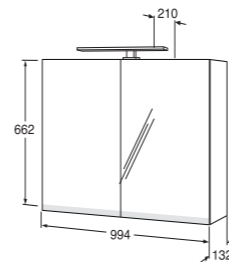

LVI-nro	Tuotenumero	Hinta ALV 0%	EAN nro
Valkoinen/sileäpintainen, ilman pesuallasta (Huom! Tilaa molemmat puolet) Vasen kaapisto Oikea kaapisto	6021723	GB714812DH0L	378,00	7391530068909
	6021724	GB714812DH0R	378,00	7391530068916
Valkoinen/sileäpintainen, pesualtailla	6021629	GB714812DHWB	1019,00	7391530068602
Valkoinen/kehysovellinen, ilman pesuallasta (Huom! Tilaa molemmat puolet) Vasen kaapisto Oikea kaapisto	6021718	GB714812WF0L	414,00	7391530068862
	6021719	GB714812WF0R	414,00	7391530068879
Valkoinen/kehysovellinen, pesualtailla	6021619	GB714812WFWB	1092,00	7391530068503
Vetolaatikon tilanjakajat Artic-allaskaappeihin Vetolaatikon tilanjakaja Artic 60 cm 80 cm 100 cm	6021705	GB7148DR60	59,00	7391530068817
	6021706	GB7148DR80	88,00	7391530068824
	6021707	GB7148DR10	103,00	7391530068831

Peilikaapit

LED-valaisin kaappien ylä- ja alapuolella, IP 44
Integroitu pistorasia
Kaksipuoliset peiliovet
Huurrelasinen alareuna

Peilikaappi Artic - 60 cm

Valkoinen
Musta tammi

6021498	GB71488860DH	528,00	7391530067919
6021496	GB71488860BO	580,00	7391530067889

Peilikaappi Artic - 80 cm

Valkoinen
Musta tammi

6021666	GB71488880DH	558,00	7391530067926
6021665	GB71488880BO	624,00	7391530067896

Peilikaappi Artic - 100 cm

Valkoinen
Musta tammi

6021504	GB71488810DH	580,00	7391530067933
6021502	GB71488810BO	653,00	7391530067902