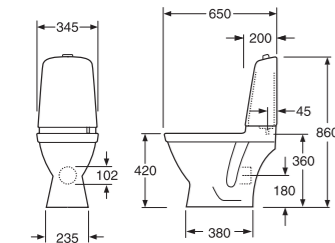

Poistuva tuote v. 2017 aikana, korvaava tuote 1510

5510 Nautic, P-lukko

Duo-huuhtelu, ilman istuinkansia
Duo-huuhtelu, ilman istuinkansia, C+

Single-huuhtelu, ilman istuinkansia

5652113	GB115510201205	422,00	7391530067193
5652009	GB1155103R1203	487,00	7391530063102
5652011	GB115510601205	422,00	7391530063133