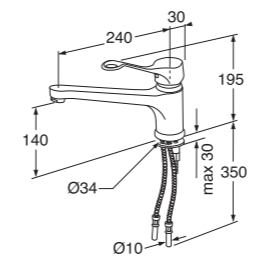

Nautic keittiöhana, matala valettu juoksuputki 240 mm, apuvälinevipu

204055 64 kromi
ilman käsisuihkua
Ääniluokka 1, painehäviö 0,2 l/s 200 kPa, VTT-RTH-00130-09