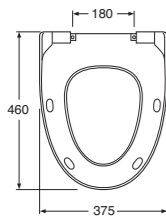

Estetic-istuinkannet

**9M10 Estetic kovamuovikannet
SC/QR-saranoilla lattia-asennus WC**
Valkoinen
Mattavalkoinen
Musta

LVI-nro	Tuoteno	Hinta ALV 0%	EAN nro
5712047	9M10S101	108,00	4051202251611
5712050	9M10S1S3	122,00	4051202477882
5712048	9M10S136	122,00	4051202336219

**9M10 Estetic kovamuovikannet,
rst-saranat, lattia-asennus WC**
Valkoinen

LVI-nro	Tuoteno	Hinta ALV 0%	EAN nro
5712049	9M106101	67,00	4051202474492

**9M09 Estetic kovamuovikannet
SC/QR-saranoilla seinä-WC**
Valkoinen
Mattavalkoinen
Musta

LVI-nro	Tuoteno	Hinta ALV 0%	EAN nro
5712053	9M09S101	108,00	4051202251628
5712055	9M09S1S3	122,00	4051202477875
5712054	9M09S136	122,00	4051202336202

**9M09 Estetic kovamuovikannet,
rst-saranat, seinä-WC**
Valkoinen

LVI-nro	Tuoteno	Hinta ALV 0%	EAN nro
5712056	9M096101	67,00	4051202336295

Artic

4300 Artic, piilo S-lukko
Duo-huuhtelu
soft-closing kansilla, valk.
soft-closing kansilla, valk., C+

LVI-nro	Tuoteno	Hinta ALV 0%	EAN nro
5653500	GB114300301231	706,00	7391530058412
5653510	GB1143003R1231	779,00	7391530058429

4310 Artic, piilo P-lukko
Duo-huuhtelu
soft-closing kansilla, valk.

LVI-nro	Tuoteno	Hinta ALV 0%	EAN nro
5653520	GB114310301231	605,00	7391530058436

4330 Artic, Seinä-WC

soft-closing kansilla, valk.
soft-closing kansilla, valk., C+
mustilla soft-closing kansilla
mustilla soft-closing kansilla, C+
musta 4330 seinä-WC mustilla
soft-closing kansilla, C+

5653540	GB114330201231	527,00	7391530058498
5653550	GB1143302R1231	599,00	7391530058504
5653542	GB114330001060	555,00	7391530059662
	GB1143300R1060	626,00	7391530059662
	GB114330BLACK	775,00	7391530066233

Q-lukko

8711, 70-170 (mallikohtainen)
8701, 160-250 (mallikohtainen)