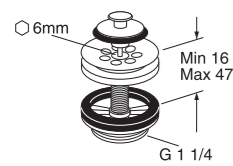

Pohjaventtiili tulpallinen, altaalle ylivuodolla

- ilman tulppaa voidaan käyttää altaalle, jossa ei ole ylivuotoaukkoa.

LVI-nro	Tuoteno	Hinta ALV 0%	EAN nro
	GB41637445	25,00	7393792221719