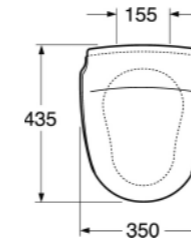

**Lisävarusteet
ja varaosat**

**Nautic 55XX sarjan
Duo-huuhtelupainike**
Valkoinen
Kromi

**Nautic 55XX sarjan
Single-huuhtelupainike**
Valkoinen
Kromi

Nordic 2300-sarja

Nordic 2300 vakioistuinkannet (PP-kannet)
Nordic 2300 kova muovikannet rst-saranoin
Nordic 2300 kova muovikannet rst-saranoin
Nordic 2300 kova muovikansi valkoinen rst-saranoin Soft closing-toiminnolla
Nordic 2300 kova muovikansi musta rst-saranoin Soft closing-toiminnolla.

Nordic 390-sarja

Nordic 390 vakioistuinkannet (PP-kannet)
Nordic 390 kova muovikannet muovisaranoin
Nordic 390 kova muovikannet valkoinen rst-saranoin
Nordic 390 kova muovikannet musta rst-saranoin

Nordic 305 lasten WC
vakioistuinkannet (PP-kannet)

Logic
Logic kova muovikansi, valkoinen, RST-saranoin, vakio
Logic kova muovikansi, valkoinen, RST-saranoin, Soft closing-toiminnolla
Logic kova muovikansi, musta, RST-saranoin, Soft closing-toiminnolla

	LVI-nro	Tuotenro	Hinta ALV 0%	EAN nro		
		Nautic 55XX sarjan Duo-huuhtelupainike				
		Valkoinen Kromi	5732002 5732004	GB19299P0108 GB19299P0110	22,00 22,00	4025416099260 4025416099277
		Nautic 55XX sarjan Single-huuhtelupainike				
		Valkoinen Kromi	5732003 5732005	GB19299P0109 GB19299P0111	22,00 20,40	4025416099284 4025416099291
		Nordic 2300-sarja				
		Nordic 2300 vakioistuinkannet (PP-kannet)	5712141	GB1919902002	21,00	7391530051833
		Nordic 2300 kova muovikannet rst-saranoin	5712143	GB1919901211	88,00	7391530054278
		Nordic 2300 kova muovikannet rst-saranoin	5712171	GB1919902070	129,00	5708590239989
		Nordic 2300 kova muovikansi valkoinen rst-saranoin Soft closing-toiminnolla	5712185	GB1919902065	178,00	5708590285696
		Nordic 2300 kova muovikansi musta rst-saranoin Soft closing-toiminnolla.	5712184	GB1919902055	150,00	5708590285689
		Nordic 390-sarja				
		Nordic 390 vakioistuinkannet (PP-kannet)	5712031	GB1919901702	34,00	7391530029986
		Nordic 390 kova muovikannet muovisaranoin	5712101	GB1919901201	61,00	7391530037530
		Nordic 390 kova muovikannet valkoinen rst-saranoin	5712051	GB1919901950	118,00	5708590083735
		Nordic 390 kova muovikannet musta rst-saranoin	5712100	GB1919901960	118,00	7391530062440
		Nordic 305 lasten WC vakioistuinkannet (PP-kannet)	5712151	GB1919900910	48,40	7391530030043
		Logic				
		Logic kova muovikansi, valkoinen, RST-saranoin, vakio	5712180	9M016101	116,00	4022693981974
		Logic kova muovikansi, valkoinen, RST-saranoin, Soft closing-toiminnolla	5712181	9M11S101	136,00	5708590283258
	Logic kova muovikansi, musta, RST-saranoin, Soft closing-toiminnolla	5712182	9M11S136	161,00	5708590283265