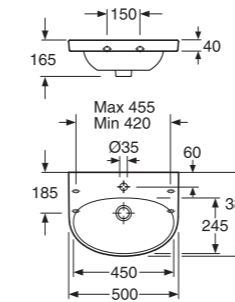

5550 Nautic, pultti- tai kannakekiinnitys*, 500 x 380 mm

- Valkoinen
- Valkoinen C+
- kannake 195 mm

Pesuallas saatavana myös:

- ilman hanareikää
- ilman hanareikää, C+