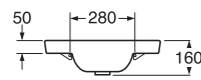

Logic-pesualtaat

Altaiden toimitukseen ei sisälly kiinnityspultteja eikä kannakkeita.

5393 Logic, 360 x 290, pulttikiinnitys

Valkoinen, hanareikä oikealla
Valkoinen C+, hanareikä oikealla
Valkoinen, hanareikä vasemmalla
Valkoinen C+, hanareikä vasemmalla

LVI-nro	Tuotenro	Hinta ALV 0%	EAN nro
5612690	53939R01	113,00	4022693008220
5612691	53939RR1	185,00	4022693008404
5612692	53939L01	113,00	4047289274728
5612693	53939LR1	185,00	4047289274735

5197 Logic, 500 x 265, pultti- tai kannekiinnitys (suositeltava kannakkeen pituus 195 mm)

Valkoinen, hanareikä oikealla
Valkoinen C+, hanareikä oikealla
Valkoinen, hanareikä vasemmalla
Valkoinen C+, hanareikä vasemmalla

5612650	51979R01	124,00	4047289274216
5612651	51979RR1	197,00	4047289274223
5612652	51979L01	124,00	4047289274193
5612653	51979LR1	197,00	4047289274209

Poistuu vuoden 2017 aikana.

5198 Logic, 570 x 370, pulttikiinnitys

Voidaan asentaa joko kulmaan tai suoralle seinälle.

Valkoinen
Valkoinen C+

Logic 5198-altaassa voidaan käyttää 5295-kupua.

5612670	51989901	147,00	4047289274261
5612671	519899R1	220,00	4047289274278

Poistuu vuoden 2017 aikana.

5193 Logic, 560 x 440 (suositeltava kannakkeen pituus 240 mm)

Valkoinen
Valkoinen C+

Logic 5193-altaassa voidaan käyttää Nordic 2920-jalkaa ja 2930-kupua.

5612630	51939901	141,00	4047289274025
5612631	519399R1	214,00	4047289274032

Poistuu vuoden 2017 aikana.

5194 Logic, 610 x 470 (suositeltava kannakkeen pituus 240 mm)

Valkoinen
Valkoinen C+

Logic 5194-altaassa voidaan käyttää Nordic 2920-jalkaa ja 2930-kupua.

5612640	51949901	154,00	4047289274087
5612641	519499R1	226,00	4047289274094