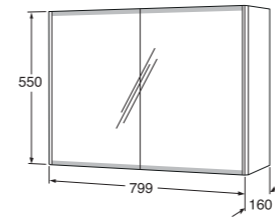

Peilikaappi Graphic - 80 cm
Kaksiovinen peilikaappi, kaksipuolinen peiliovi

Valkoinen
Harmaa