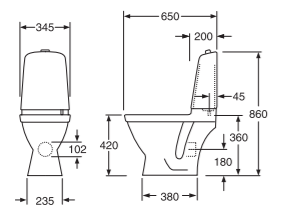

Ei huuhtelukaulusta - helppo pitää puhtaana

Nautic - Hygienic Flush