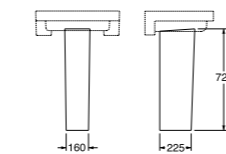

4920 Artic, posliinijalka, altaille 4550, 4600, 4650

Valkoinen

5614400

GB1149200100

114,00

7391530058696