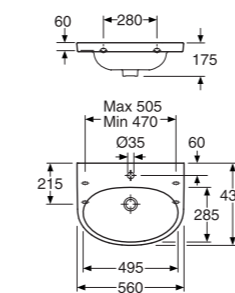

Nautic-pesualtaat

5540 Nautic, pulttikiinnitys, 400 x 275 mm. Sis. pulttit.

- hanareikä oikealla
- hanareikä oikealla C+
- hanareikä vasemmalla
- hanareikä vasemmalla C+

Pesuallas saatavana myös ilman hanareikää.

Pesuallas ilman hanareikää

5550 Nautic, pultti- tai kannakekiinnitys\*, 500 x 380 mm

- Valkoinen
- Valkoinen C+
- \* kannake 195 mm

Pesuallas saatavana myös:

- ilman hanareikää
- ilman hanareikää, C+

5556 Nautic, pultti- tai kannakekiinnitys\*, 560 x 430 mm