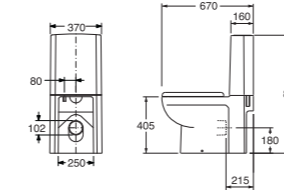

4310 Artic, piilo P-lukko
Duo-huuhtelu
soft-closing kansilla, valk.

LVI-nro	Tuoteno	Hinta ALV 0%	EAN nro
5653520	GB114310301231	605,00	7391530058436