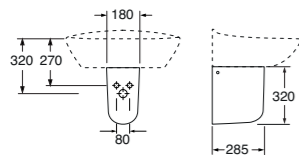

7297 Posliinikupu seinäviemärintiin Pesualtaalle 410360

Valkoinen
Mattavalkoinen
Musta

5613156
5613158
5613157

72970001
729700S3
729700S0

108,00
182,00
182,00

4051202491314
4051202491192
4051202491307