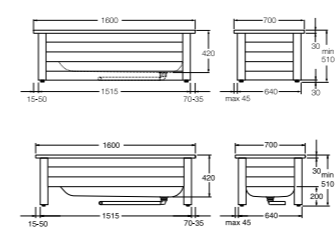

1600 Kylpyamme 1600 x 700
sis. pohjaventtiilin

LVI-nro: 5812650 Tuotenro: GB2116000100 Hinta ALV 0%: 481,00 EAN nro: 4038565003415

7016 Kokoetulevykehikko, valkoinen
6016 Puolietulevykehikko, valkoinen

5812253 GB2170160100 310,00 7391530061771
5812243 GB2160160100 310,00 7391530061672

7016-38 Kokoetulevykehikko, Crazy Orange
7016-36 Kokoetulevykehikko, Moody Blue
7016-56 Kokoetulevykehikko, Sinful Black

5812276 GB2170163800 450,00 7391530061757
5812274 GB2170163600 450,00 7391530063799
5812275 GB2170165600 450,00 7391530062488

Amme voidaan varustaa alla olevilla lisäominaisuuksilla:
1600 Amme glazeplus-käsittelyllä
1600 Amme liukestekäsittelyllä
1600 Amme 2:lla kädensijalla
Kahvat 2 kpl

GB2116000113 684,00
GB2116000112 684,00
GB2116000111 758,00
GB208B080901 279,00