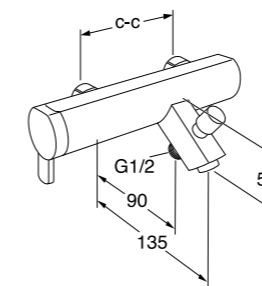

Coloric-suihkuhana juoksuputkella

Sinful Black
Rough Aluminium
Passionate Red

6371542
6371543
6371546

GB41219023 23
GB41219023 46
GB41219023 49

358,00
358,00
358,00

7393792220354
7393792220361
7393792220392

Ääniluokka 2, VTT-RTH-04913-08