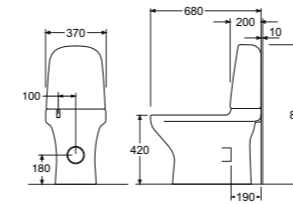

Estetic

8300 Estetic, piilo S/P-lukko,
ilman ruuvinreikiä, liimakiinnitys
HF, C+, Duo-huuhtelu

Valkoinen, kovamuovikannet
SC/QR-saranoilla

LVI-nro 5653265

Tuotenro GB1183002R1231G

Hinta ALV 0% 604,00

EAN nro 4051202483371

Mattavalkoinen, kovamuovikannet
SC/QR-saranoilla

LVI-nro 5653266

Tuotenro GB1183002S3231G

Hinta ALV 0% 755,00

EAN nro 4051202483395

Musta, kovamuovikannet SC/QR-
saranoilla

LVI-nro 5653266

Tuotenro GB1183002S0231G

Hinta ALV 0% 755,00

EAN nro 4051202483388

8300 Estetic, piilo S/P-lukko,
lattia-asennus, HF, C+
Duo-huuhtelu

Valkoinen, kovamuovikannet
Valkoinen, istuinkannet
SC/QR-saranoilla

LVI-nro 5653267

Tuotenro GB1183002R1221

Hinta ALV 0% 604,00

EAN nro 4051202470517

Mattavalkoinen, istuinkannet
SC/QR-saranoilla

LVI-nro 5653262

Tuotenro GB1183002R1231

Hinta ALV 0% 604,00

EAN nro 4051202470524

LVI-nro 5653263

Tuotenro GB1183002S3231

Hinta ALV 0% 755,00

EAN nro 4051202470531

8330 Estetic Seinä-Wc, HF, C+

WC-istuin avoimella huuhtelu-
kauluksella.

Seinäasennus telineellä, jossa
sisäänrakennettava huuhtelusäiliö.

Asennusteline ei sisälly toimitukseen.

Valkoinen, kovamuovikannet
SC/QR-saranoilla

LVI-nro 5653271

Tuotenro GB1183300R1030

Hinta ALV 0% 445,00

EAN nro 4051202471927

Mattavalkoinen, kovamuovikannet
SC/QR-saranoilla

LVI-nro 5653272

Tuotenro GB1183300S3030

Hinta ALV 0% 556,00

EAN nro 4051202471903

Musta, kovamuovikannet
SC/QR-saranoilla

LVI-nro 5653273

Tuotenro GB1183300S0030

Hinta ALV 0% 556,00

EAN nro 4051202471910

Valkoinen, kovamuovikannet,
rst-saranat

LVI-nro 5653274

Tuotenro GB1183300R1020

Hinta ALV 0% 445,00

EAN nro 4051202478599