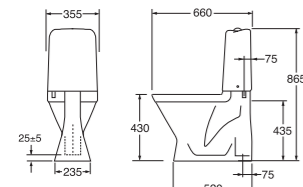

Nordic³

3500 Nordic³, S-lukko
Duo-huuhtelu
Valkoinen, ilman istuinkantta

LVI-nro 5652079

Tuotenro GB113500301203

Hinta ALV 0% 355,00

EAN nro 7391530066813