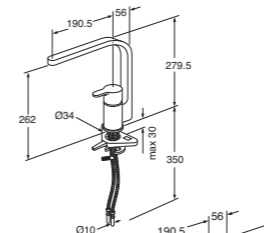

Keittiöhanat

	LVI-nro	Tuotenumero	Hinta ALV 0%	EAN nro
Nordic³ pesuallashana Kromi, Säädettävä mukavuusvirtaama Ääniluokka 1, painehäviö 0,1 l/s 49 kPa, VTT-RTH-00102-14	6170023	GB41213051	99,00	7393792229364
Kromi, pohjaventtiili tulpalla Ääniluokka 1, painehäviö 0,1 l/s 49 kPa, VTT-RTH-00102-14	6170024	GB41213043	130,00	7393792229661
Kromi, Käsisuihkulla ja seinäkiinnikkeellä Ääniluokka 1, painehäviö 0,1 l/s 178 kPa, VTT-RTH-00102-14	6170025	GB41213061	168,00	7393792229371
Kromi, elektroninen Ääniluokka 1, painehäviö 0,1 l/s 178 kPa, VTT-RTH-00102-14	6170026	GB41213081	439,00	7393792229388
Nordic³ suihkuhana, termostaatti Kromi, lähtö alaspäin, 150 c-c Ääniluokka 1, painehäviö 0,2 l/s 165 kPa (vaihdinjuoksuputki), VTT-RTH-00102-14	6371564	GB41215604	187,00	7393792229432
Kromi, lähtö ylöspäin, 150 c-c Ääniluokka 1, painehäviö 0,2 l/s 125 kPa (suihkuseti), VTT-RTH-00102-14	6371565	GB41215624	187,00	7393792229449
Nordic³ keittiöhana Kromi Ääniluokka 1, painehäviö, 0,2 l/s 198 kPa, VTT-RTH-00102-14	6270823	GB41203056	145,00	7393792229395
Kromi, astianpesukoneventtiilillä Ääniluokka 1, painehäviö 0,2 l/s 221 kPa, VTT-RTH-00102-14	6270824	GB41203096	173,00	7393792229401