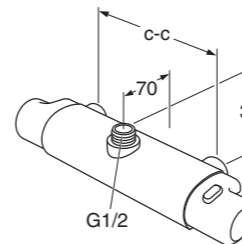

LVI-nro	Tuotenumero	Hinta ALV 0%	EAN nro
Logic-termostaattisuihkuhana, suihkuliitäntä yläpuolella, 150 c-c				
Classy Chrome	6371553	GB41214924	276,00	7393792227094
Säätimien väri vaihtoehdot; virtaus- ja lämpötilansäädin, lisävaruste				
Sinful Black	6570262	GB41638528 23	51,00	7393792227247
Perfect White	6570261	GB41638528 25	51,00	7393792227230
Moody Blue	6570263	GB41638528 36	51,00	7393792227254
Crazy Orange	6570264	GB41638528 38	51,00	7393792227261