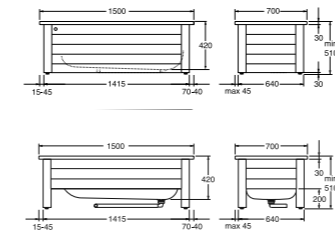

1500 Kylpyamme 1500 x 700
sis. pohjaventtiilin

LVI-nro: 5812630 Tuotenro: GB2115000100 Hinta ALV 0%: 458,00 EAN nro: 4038565003590

7015 Kokoetulevykehikko
6015 Puolietulevykehikko

5812252 GB2170150100 326,00 7391530061764
5812242 GB2160150100 310,00 7391530061665

Amme voidaan varustaa alla olevilla lisäominaisuuksilla:
1500 Amme glazeplus-käsittelyllä
1500 Amme liukestekäsittelyllä
1500 Amme 2:lla kädensijalla
Kahvat 2 kpl

GB2115000113 661,00
GB2115000112 661,00
GB2115000111 735,00
GB208B080901 279,00

1570 Kylpyamme 1570 x 700
sis. pohjaventtiilin

LVI-nro: 5812640 Tuotenro: GB2115700100 Hinta ALV 0%: 504,00 EAN nro: 4038565003507

7016 Kokoetulevykehikko, valkoinen
6016 Puolietulevykehikko, valkoinen

5812253 GB2170160100 326,00 7391530061771
5812243 GB2160160100 295,00 7391530061672

7016-38 Kokoetulevykehikko, Crazy Orange
7016-36 Kokoetulevykehikko, Moody Blue
7016-56 Kokoetulevykehikko, Sinful Black

5812276 GB2170163800 450,00 7391530061757
5812274 GB2170163600 450,00 7391530063799
5812275 GB2170165600 450,00 7391530062488

Amme voidaan varustaa alla olevilla lisäominaisuuksilla:
1570 Amme glazeplus-käsittelyllä
1570 Amme liukestekäsittelyllä
1570 Amme 2:lla kädensijalla
Kahvat 2 kpl

GB2115700113 707,00
GB2115700112 707,00
GB2115700111 781,00
GB208B080901 279,00