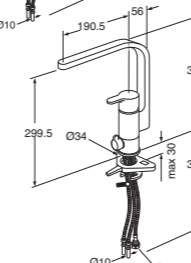

Keittiöhanat

	LVI-nro	Tuotenumero	Hinta ALV 0%	EAN nro
Nordic³ pesuallashana Kromi, Säädettävä mukavuusvirtaama Ääniluokka 1, painehäviö 0,1 l/s 49 kPa, VTT-RTH-00102-14	6170023	GB41213051	99,00	7393792229364
Kromi, pohjaventtiili tulpalla Ääniluokka 1, painehäviö 0,1 l/s 49 kPa, VTT-RTH-00102-14	6170024	GB41213043	130,00	7393792229661
Kromi, Käsisuihkulla ja seinäkiinnikkeellä Ääniluokka 1, painehäviö 0,1 l/s 178 kPa, VTT-RTH-00102-14	6170025	GB41213061	168,00	7393792229371
Kromi, elektroninen Ääniluokka 1, painehäviö 0,1 l/s 178 kPa, VTT-RTH-00102-14	6170026	GB41213081	439,00	7393792229388
Nordic³ suihkuhana, termostaatti Kromi, lähtö alaspäin, 150 c-c Ääniluokka 1, painehäviö 0,2 l/s 165 kPa (vaihdinjuoksuputki), VTT-RTH-00102-14	6371564	GB41215604	187,00	7393792229432
Kromi, lähtö ylöspäin, 150 c-c Ääniluokka 1, painehäviö 0,2 l/s 125 kPa (suihkuseti), VTT-RTH-00102-14	6371565	GB41215624	187,00	7393792229449
Nordic³ keittiöhana Kromi Ääniluokka 1, painehäviö, 0,2 l/s 198 kPa, VTT-RTH-00102-14	6270823	GB41203056	145,00	7393792229395
Kromi, astianpesukoneventtiilillä Ääniluokka 1, painehäviö 0,2 l/s 221 kPa, VTT-RTH-00102-14	6270824	GB41203096	173,00	7393792229401