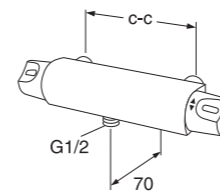

Coloric keittiöhana / pesuallashana
Jouksuputki lukittavissa

Sinful Black
Rough Aluminium
Passionate Red

Ääniluokka 1, VTT-RTH-0413-08

Pesukoneventtiili 205081,
kromi, tasoon

Skandic-termostaattihana,
jossa vedettävä käsisuihku

Jouksuputki
Ylivuotosarja täyttöä varten

Nautic Pesuallashana
Energialuokka A
Säädettävä mukavuusvirtaama,
Säädettävä mukavuuslämpötila
Eco-start 17°C. Lyijyä alle 0,1 %
Keraaminen tiiviste
Tyyppihyväksytyt joustavat kytkentäletkut
Lasermerkintä lyijyttömyydestä
tuotteen takaosassa

Ilman pohjaventtiiliä

Nautic Pesuallashana, käsisuihku
ja seinäpidike
Energialuokka A
Säädettävä mukavuusvirtaama,
Säädettävä mukavuuslämpötila
Eco-start 17°C. Lyijyä alle 0,1 %
Keraaminen tiiviste
Tyyppihyväksytyt joustavat kytkentäletkut
Lasermerkintä lyijyttömyydestä
tuotteen takaosassa

Ilman pohjaventtiiliä

LVI-nro	Tuoteno	Hinta ALV 0%	EAN nro
6270814	GB41209055 23	423,00	7393792225199
6270815	GB41209055 46	423,00	7393792225205
6270818	GB41209055 49	423,00	7393792225236
6275982	GB41205081	135,00	7393792213899
	GB41217143	466,00	7393792217316
	GB41638390	45,00	7393792226639
	U90600361	372,00	4051202095710
6170036	GB41214047 0	159,00	7393792229111
6170037	GB41214147 0	222,00	7393792229128