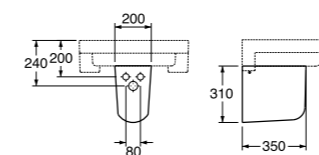

4930 Artic, posliinikupu, altaille 4550, 4600, 4650

Valkoinen

5614410

GB1149300100

114,00

7391530058733