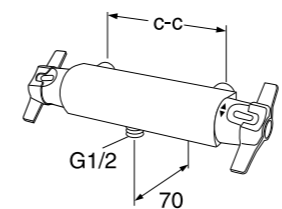

Nautic termostaattihana, c-c 150, apuväntimillä

215304 66
Takaiskuventtiilit, sihdit vesiliitännöissä.
Lämpötilarajoitin 38oC
Ääniluokka I, painehäviö 0,2l/s 175kPa(käsisuihku)