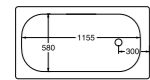

Kylpyammeet

Materiaali emaloitua terästä. Amme ja kehikko tilataan erikseen, niihin valitaan joko kokonaiset tai puolikkaat etu- ja päätylevyt. Kokoetulevyn alaosa on nostettavissa siivouksen helpottamiseksi. Kehikon mukana tulee yksi etu- ja päätylevy. Useamman sivun jäädessä näkyviin tilataan lisälevyt: lisätulevy á 87,00 ja lisäpätylevy á 44,00. Kehikon jalkojen säätövara on 25 mm. Lisäksi kokoon 1600 x 700 saatavana värillisiä kokoetulevykehikoita.

1300 Kylpyamme 1300 x 700
sis. pohjaventtiilin

LVI-nro: 5812610 Tuotenro: GB2113000100 Hinta ALV 0%: 630,00 EAN nro: 4038565003774

7013 Kokoetulevykehikko
6013 Puolietulevykehikko

5812250 GB2170130100 326,00 7391530061740
5812240 GB2160130100 310,00 7391530061641

Amme saatavana myös seuraavilla ominaisuuksilla:
1300 Amme glazeplus-käsittelyllä
1300 Amme liukestekäsittelyllä
1300 Amme 2:lla kädensijalla
Kahvat 2 kpl

GB2113000113 833,00
GB2113000112 833,00
GB2113000111 908,00
GB208B080901 279,00