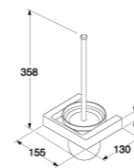

WC-harja G1-3830, seinäkiinnitys

LVI-nro	Tuotenro	Hinta ALV 0%	EAN nro
5772830	GB41103830 00	81,00	7391530060415

WC-varaharja G1-3811

LVI-nro	Tuotenro	Hinta ALV 0%	EAN nro
5772811	GB41103811 01	26,00	7391530059433