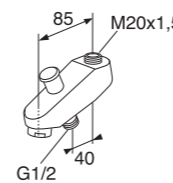

Vaihdinjuoksuputki

Väri	LVI-nro	Tuoteno	Hinta ALV 0%	EAN nro
Kromi, vedettävä vaihdin	6577550	GB41636819	55,00	7393792215428