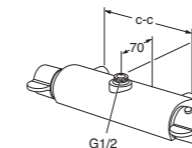

Suihkuhanat