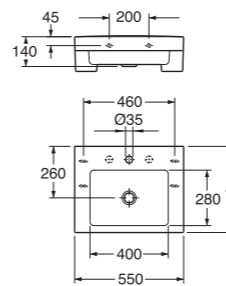

4550 Artic, 550 x 440, pultti- tai kannakeasennus (suos. 260 mm)

Valkoinen
Valkoinen C+

5614310
5614311

GB1145500101
GB114550R101

180,00
251,00

7391530058597
7391530058603

Altaaseen voidaan asentaa allasjalka 4920, posliinikupu 4930 tai allaskaappi 4800.