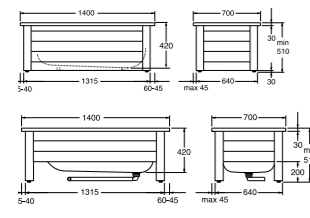

Kylpyammeet

Materiaali emaloitua terästä. Amme ja kehikko tilataan erikseen, niihin valitaan joko kokonaiset tai puolikkaat etu- ja päätylevyt. Kokoetulevyn alaosa on nostettavissa siivouksen helpottamiseksi. Kehikon mukana tulee yksi etu- ja päätylevy. Useamman sivun jäädessä näkyviin tilataan lisälevyt: lisätulevy á 87,00 ja lisäpätylevy á 44,00. Kehikon jalkojen säätövara on 25 mm. Lisäksi kokoon 1600 x 700 saatavana värillisiä kokoetulevykehikoita.

1300 Kylpyamme 1300 x 700
sis. pohjaventtiilin

LVI-nro: 5812610 Tuotenro: GB2113000100 Hinta ALV 0%: 630,00 EAN nro: 4038565003774

7013 Kokoetulevykehikko
6013 Puolietulevykehikko

5812250 GB2170130100 326,00 7391530061740
5812240 GB2160130100 310,00 7391530061641

Amme saatavana myös seuraavilla ominaisuuksilla:
1300 Amme glazeplus-käsittelyllä
1300 Amme liukestekäsittelyllä
1300 Amme 2:lla kädensijalla
Kahvat 2 kpl

GB2113000113 833,00
GB2113000112 833,00
GB2113000111 908,00
GB208B080901 279,00

1400 Kylpyamme 1400 x 700
sis. pohjaventtiilin

LVI-nro: 5812620 Tuotenro: GB2114000100 Hinta ALV 0%: 458,00 EAN nro: 4038565003699

7014 Kokoetulevykehikko
6014 Puolietulevykehikko

5812251 GB2170140100 326,00 7391530061757
5812241 GB2160140100 310,00 7391530061658

Amme voidaan varustaa alla olevilla lisäominaisuuksilla:
1400 Amme glazeplus-käsittelyllä
1400 Amme liukestekäsittelyllä
1400 Amme 2:lla kädensijalla
Kahvat 2 kpl

GB2114000113 661,00
GB2114000112 661,00
GB2114000111 735,00
GB208B080901 279,00

1500 Kylpyamme 1500 x 700
sis. pohjaventtiilin

LVI-nro: 5812630 Tuotenro: GB2115000100 Hinta ALV 0%: 458,00 EAN nro: 4038565003590

7015 Kokoetulevykehikko
6015 Puolietulevykehikko