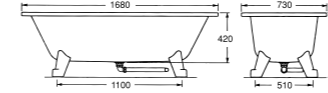

6368 Tassuamme, 1680*730

Seisoo neljällä jalalla, joiden säätö-
vara on 25 mm. Toimitukseen sisältyy
poistoputki ja Pop-up kromattu
pohjaventtiili.

Valkoinen, valkoiset jalat
Valkoinen, jalat lisähintaan
Musta, jalat lisähintaan

LVI-nro 5812450 Tuotenro GB2063680101 Hinta ALV 0% 1607,00 EAN nro 4038565006768
LVI-nro 5812460 Tuotenro GB2063680001 Hinta ALV 0% 1453,00 EAN nro 4038565006751
LVI-nro 5812463 Tuotenro GB2063685601 Hinta ALV 0% 2598,00 EAN nro 4038565006775

Jalkaparit:

Valkoinen jalkapari (tilataan kaksi paria)
Musta jalkapari (tilataan kaksi paria)
Kromi jalkapari (tilataan kaksi paria)

LVI-nro 5812402 Tuotenro GB2921200353 Hinta ALV 0% 112,00 EAN nro 7391530033549
LVI-nro 5812402 Tuotenro GB2921200359 Hinta ALV 0% 112,00 EAN nro 7391530060194
LVI-nro 5812404 Tuotenro GB2921200358 Hinta ALV 0% 296,00 EAN nro 7391530060200

Amme voidaan varustaa alla olevilla
lisäominaisuuksilla:

Valkoinen, valkoiset jalat:
Amme glazeplus-käsittelyllä
Ammeliukuestekäsittelyllä

LVI-nro 5812402 Tuotenro GB2063680113 Hinta ALV 0% 1816,00 EAN nro 4038565006713
LVI-nro 5812402 Tuotenro GB2063680112 Hinta ALV 0% 1816,00 EAN nro 4038565006713

Valkoinen, jalat lisähintaan:
Amme glazeplus-käsittelyllä
Ammeliukuestekäsittelyllä

LVI-nro 5812402 Tuotenro GB2063680013 Hinta ALV 0% 1637,00 EAN nro 4038565006713
LVI-nro 5812402 Tuotenro GB2063680012 Hinta ALV 0% 1637,00 EAN nro 4038565006713

Musta, jalat lisähintaan:

Amme glazeplus-käsittelyllä
Ammeliukuestekäsittelyllä

LVI-nro 5812402 Tuotenro GB2063685613 Hinta ALV 0% 2598,00 EAN nro 4038565006713
LVI-nro 5812402 Tuotenro GB2063685612 Hinta ALV 0% 2598,00 EAN nro 4038565006713