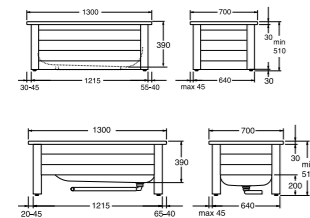

Kylpyammeet

Materiaali emaloitua terästä. Amme ja kehikko tilataan erikseen, niihin valitaan joko kokonaiset tai puolikkaat etu- ja päätylevyt. Kokoetulevyn alaosa on nostettavissa siivouksen helpottamiseksi. Kehikon mukana tulee yksi etu- ja päätylevy. Useamman sivun jäädessä näkyviin tilataan lisälevyt: lisätulevy á 87,00 ja lisäpätylevy á 44,00. Kehikon jalkojen säätövara on 25 mm. Lisäksi kokoon 1600 x 700 saatavana värillisiä kokoetulevykehikoita.

1300 Kylpyamme 1300 x 700
sis. pohjaventtiilin

LVI-nro: 5812610 Tuotenro: GB2113000100 Hinta ALV 0%: 630,00 EAN nro: 4038565003774

7013 Kokoetulevykehikko
6013 Puolietulevykehikko

5812250 GB2170130100 326,00 7391530061740
5812240 GB2160130100 310,00 7391530061641

Amme saatavana myös seuraavilla ominaisuuksilla:
1300 Amme glazeplus-käsittelyllä
1300 Amme liukestekäsittelyllä
1300 Amme 2:lla kädensijalla
Kahvat 2 kpl

GB2113000113 833,00
GB2113000112 833,00
GB2113000111 908,00
GB208B080901 279,00

1400 Kylpyamme 1400 x 700
sis. pohjaventtiilin

LVI-nro: 5812620 Tuotenro: GB2114000100 Hinta ALV 0%: 458,00 EAN nro: 4038565003699

7014 Kokoetulevykehikko
6014 Puolietulevykehikko

5812251 GB2170140100 326,00 7391530061757
5812241 GB2160140100 310,00 7391530061658

Amme voidaan varustaa alla olevilla lisäominaisuuksilla:
1400 Amme glazeplus-käsittelyllä
1400 Amme liukestekäsittelyllä
1400 Amme 2:lla kädensijalla
Kahvat 2 kpl

GB2114000113 661,00
GB2114000112 661,00
GB2114000111 735,00
GB208B080901 279,00