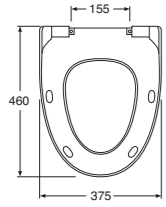

Estetic-istuinkannet

**9M10 Estetic kovamuovikannet
SC/QR-saranoilla lattia-asennus WC**
Valkoinen
Mattavalkoinen
Musta

LVI-nro	Tuoteno	Hinta ALV 0%	EAN nro
5712047	9M10S101	108,00	4051202251611
5712050	9M10S1S3	122,00	4051202477882
5712048	9M10S136	122,00	4051202336219

**9M10 Estetic kovamuovikannet,
rst-saranat, lattia-asennus WC**
Valkoinen

LVI-nro	Tuoteno	Hinta ALV 0%	EAN nro
5712049	9M106101	67,00	4051202474492

**9M09 Estetic kovamuovikannet
SC/QR-saranoilla seinä-WC**
Valkoinen
Mattavalkoinen
Musta

LVI-nro	Tuoteno	Hinta ALV 0%	EAN nro
5712053	9M09S101	108,00	4051202251628
5712055	9M09S1S3	122,00	4051202477875
5712054	9M09S136	122,00	4051202336202

**9M09 Estetic kovamuovikannet,
rst-saranat, seinä-WC**
Valkoinen

LVI-nro	Tuoteno	Hinta ALV 0%	EAN nro
5712056	9M096101	67,00	4051202336295