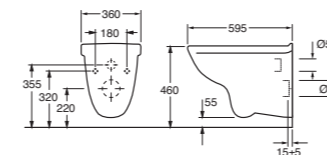

1591 Nautic, HF, S-lukko, suuri jalka

Duo-huuhtelu, ilman istuinkantta
Single-huuhtelu, ilman istuinkantta

Duo-huuhtelu, ilman istuinkantta, C+

1596 Nautic, HF, S-lukko,
korkea malli (460 mm ist. kork.)

Duo-huuhtelu, ilman istuinkantta
Single-huuhtelu, ilman istuinkantta

Duo-huuhtelu, ilman istuinkantta, C+

1546 Nautic, HF, piilo S-lukko,
korkea malli (460 mm ist. kork.)

Duo-huuhtelu, ilman istuinkantta
Single-huuhtelu, ilman istuinkantta

Duo-huuhtelu, ilman istuinkantta, C+

LVI-nro	Tuoteno	Hinta ALV 0%	EAN nro
5652078	GB1115002R1331G	622,00	4051202357108
5652098	GB111500201205	466,00	7391530069067
5652156	GB111500401205	466,00	7391530069142
5652155	GB1115002R1205	539,00	7391530069128
5652157	GB111510201205	466,00	7391530069173
5652124	GB111510401205	466,00	7391530067636
5652159	GB1115102R1205G	539,00	7391530069227
5652158	GB1115102R1205	539,00	7391530069210
5652161	GB111591201205	466,00	7391530068954
5652154	GB111591401205	466,00	7391530067681
5652162	GB1115912R1205	539,00	7391530068985
5652094	GB111596301205	526,00	7391530067148
5652163	GB111596601205	526,00	7391530069043
5652095	GB1115963R1205	599,00	7391530067155
5652131	GB111546201205	526,00	7391530067445
5652132	GB111546401205	526,00	7391530067476
5652133	GB1115462R1205	599,00	7391530067490

Ei huuhtelukaulusta - helppo pitää puhtaana!