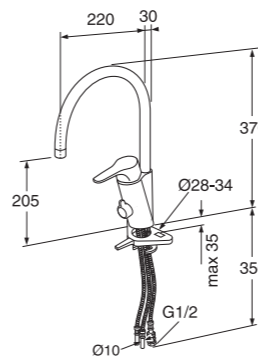

Coloric keittiöhana / pesuallashana
Jouksuputki lukittavissa

Sinful Black
Rough Aluminium
Passionate Red

Ääniluokka 1, VTT-RTH-0413-08

Pesukoneventtiili 205081,
kromi, tasoon

Skandic-termostaattihana,
jossa vedettävä käsisuihku

Jouksuputki
Ylivuotosarja täyttöä varten

Nautic Pesuallashana
Energialuokka A
Säädettävä mukavuusvirtaama,
Säädettävä mukavuuslämpötila
Eco-start 17°C. Lyijyä alle 0,1 %
Keraaminen tiiviste
Tyyppihyväksytyt joustavat kytkentäletkut
Lasermerkintä lyijyttömyydestä
tuotteen takaosassa

Ilman pohjaventtiiliä

Nautic Pesuallashana, käsisuihku
ja seinäpidike
Energialuokka A
Säädettävä mukavuusvirtaama,
Säädettävä mukavuuslämpötila
Eco-start 17°C. Lyijyä alle 0,1 %
Keraaminen tiiviste
Tyyppihyväksytyt joustavat kytkentäletkut
Lasermerkintä lyijyttömyydestä
tuotteen takaosassa

Ilman pohjaventtiiliä

LVI-nro	Tuoteno	Hinta ALV 0%	EAN nro
6270814	GB41209055 23	423,00	7393792225199
6270815	GB41209055 46	423,00	7393792225205
6270818	GB41209055 49	423,00	7393792225236
6275982	GB41205081	135,00	7393792213899
	GB41217143	466,00	7393792217316
	GB41638390	45,00	7393792226639
	U90600361	372,00	4051202095710
6170036	GB41214047 0	159,00	7393792229111
6170037	GB41214147 0	222,00	7393792229128