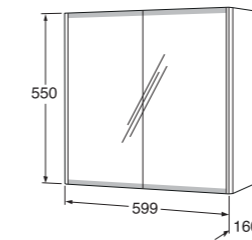

**Peilikaapit**

Sisältää suurentavan peilin ja magneetin pikkutavaroille

**Peilikaappi Graphic - 45 cm**  
Ovellinen peilikaappi, kaksipuolinen peiliovi

 Valkoinen  
Harmaa

LVI-nro	Tuotenumero	Hinta ALV 0%	EAN nro
6021574	GB71GCMC45DH	235,00	7391530068084
6021578	GB71GCMC45GR	257,00	7391530068121
6021575	GB71GCMC60DH	287,00	7391530068091
		6021579	GB71GCMC60GR
6021576	GB71GCMC80DH	323,00	7391530068107
		6021580	GB71GCMC80GR
6021577	GB71GCMC10DH	345,00	7391530068114
		6021581	GB71GCMC10GR
<p><b>Kylpyhuonevalaisimet Graphic peilikaappeihin</b></p> <p>Kylpyhuonevalaisin Graphic, IP 44</p> <p>30 cm      6021604      GB71GCCL30      96,00      7391530068343</p> <p>50 cm      6021606      GB71GCCL50      133,00      7391530068350</p>			
<p><b>Seinäkaapit</b></p> <p>Seinäkaappi Graphic - 60 x 16 cm</p> <p>Valkoinen/sileäpintainen      6021590      GB71GCSC6016DH      264,00      7391530068244</p> <p>Harmaa/sileäpintainen      6021591      GB71GCSC6016GR      287,00      7391530068251</p> <p>Valkoinen/uritettu      6021592      GB71GCSC6016WS      287,00      7391530068268</p>			