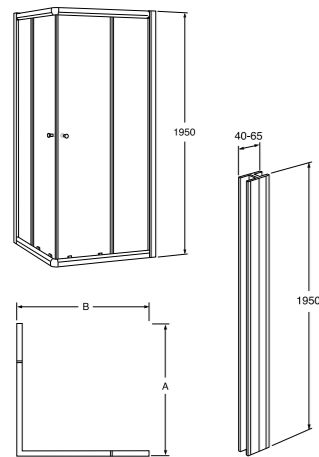

**Suihkunurkat**

**NQ puolipyöreä  
suihkunurkkaus, kirkasta lasia**  
NQ80G-C, 80 x 80 kromi  
NQ90G-C, 90 x 90 kromi

NE-C levennysprofiili,  
kromi, 40–65 mm

NE-W levennysprofiili,  
valkoinen, 40–65 mm