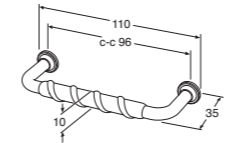

Vedin H3

Musta nahka / raakamessinki,
kiinnitysväli 96 mm
Musta nahka / raakamessinki,
kiinnitysväli 128 mm

6021674
6021673

GB7199H3LB096
GB7199H3LB128

45,00
50,00

7316181000436
7316181000429