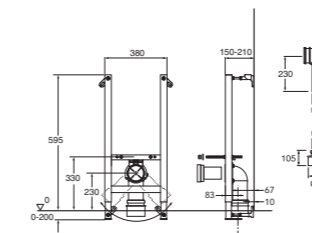

Asennusteline seinään, esim. WC 5522 tai pesuistuimelle

Sininen, teräs