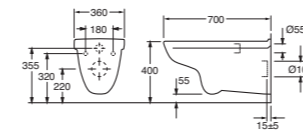

Värilliset Care -istuinkannet Nautic WC-istuimiin, sivuliukueste

Care-istuinkansi, valkoinen  
Care-istuinkansi, sininen  
Care-istuinkansi, punainen  
Care-istuinkansi, musta

5712012	GB88306001	249,00	5708590299549
5712014	GB88306015	249,00	5708590299556
5712013	GB88306004	249,00	5708590299563
5712037	GB88306036	249,00	5708590329178