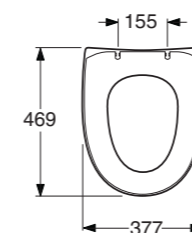

Nautic-istuinkannet

Nautic ja Nautic HF

9M24 Nautic-vakioistuinkannet (PP-kannet), valkoinen
9M25 Nautic-kovamuovikannet, valkoinen, RST-saranoit
9M26 Nautic-kovamuovikannet, valkoinen, SC/QR
9M26 Nautic-kovamuovikannet, musta, SC/QR

5712000	9M246101	25,00	4047289920007
5712005	9M256101	61,00	4047289984108
5712006	9M26S101	103,00	4047289984191
5712007	9M26S136	103,00	4047289984207