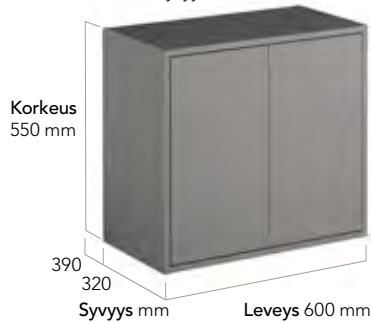

SEINÄKAAPIT

HUOM. Saatavana kaksi eri syvyyttä