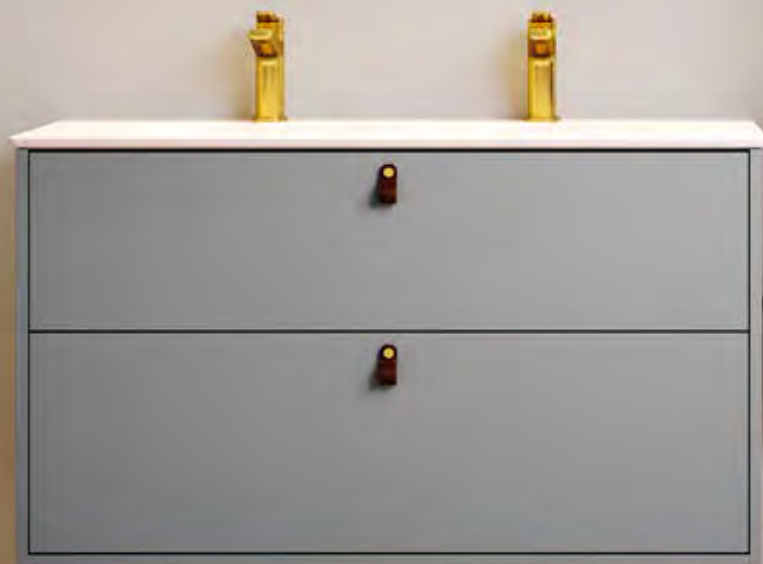

VÄLTÄ AAMURUUHKA

Kaksi 1 000 mm:n tai
1 200 mm:n pesualtaaseen
vierekkäin asennettua hanaa
lyhentää hampaidenpesun
aamuruuhkaa.

KORKEAA SÄILYTYSTILAA
Korkeaa kaappia on
saatavana kahta eri kokoa,
joten voit valita juuri
sinun kylpyhuoneeseesi ja
säilytystarpeisiisi sopivan
ratkaisun. Oven sisäpuolelle
kätkeytyvät kätevät
hyllyt sopivat pullojen ja
purnukoiden säilytykseen.
Suuremman korkeakaapin
tilavuus on kokonaista 257
litraa ja pienemmän 158 litraa
– toisin sanoen tarjolla on
reilusti tilaa hygieniatuotteille!

ARTIC/ TUHKAN- HARMAA

ARTIC/ VALKOINEN

Korkeaa kaappia on saatavana kahta eri leveyttä ja kahta eri syvyyttä, joten voit valita juuri sinun kylpyhuoneeseesi ja säilytstarpeisiisi sopivan ratkaisun. Oven sisäpuolelle kätkeytyvät kätevät hyllyt sopivat pullojen ja purnukoiden säilytykseen.