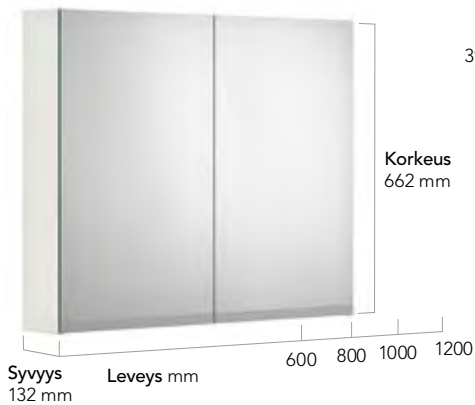

SEINÄKAAPIT

HUOM. Saatavana kaksi eri syvyyttä

PEILIKAAPIT

KORKEAT KAAPIT

HUOM. Saatavana kaksi eri leveyttä ja syvyyttä

VÄRIT

Valkoinen

Musta saarni