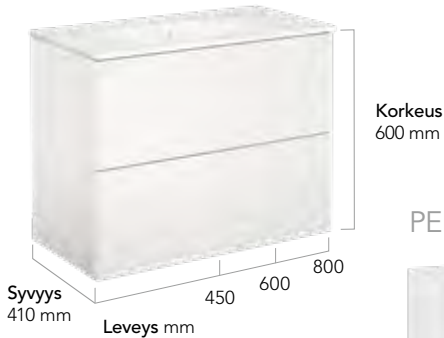

GRAPHIC BASE-KYLPYHUONEKA- LUSTEET

Suosittu Graphic-kalustesarjamme Graphic Base -valikoima tarjoaa yksinkertaisempaa muotoilua edullisempaan hintaan – jotta yhä useampi saisi nauttia toimivasta kylpyhuoneesta. Monet Graphicin fiksuista ratkaisuista on säilytetty, mutta

Graphic Base on saatavana ainoastaan valkoisena ja yksinomaan sileäpintaisilla ovilla, mikä helpottaa hanojen ja muiden lisävarusteiden valintaa. Haluamme, että jokainen voi saada kauniin ja käytännöllisen kylpyhuoneen helposti ja kohtuuhintaan.

PESUALTAALLA VARUSTETUT ALLASKAAPIT

PEILIKAAPIT