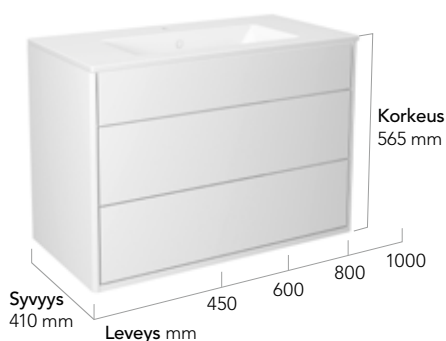

GRAPHIC-KYLPHYHUONEKALUSTEET

Graphic-kalusteet ovat hieman pienikokoisempia kuin useimmat muut kylpyhuonekalusteet. Muotoilu perustuu graafiin muotoihin ja toistuviin mittoihin, minkä ansiosta Graphic-sarjan kalusteilla sisustaminen on erityisen helppoa – esimerkiksi kolme seinäkaappia ovat yhdessä

täsmälleen yhtä korkeita kuin yksi korkea kaappi. Seinäkaappeja ja korkeita kaappeja on lisäksi saatavana kahta eri syvyyttä, joten ne sopivat sekä suuriin että pienempiin kylpyhuoneisiin. Samanväriset ovet ja rungot tuovat kylpyhuoneeseen harmonista tunnelmaa.

ALLASKAAPIT, JOISSA ON PESUALLAS