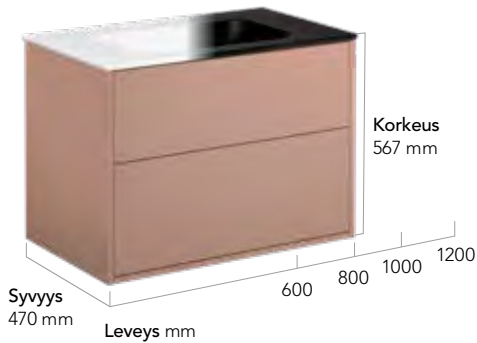

ARTIC-KYLPHYHUONEKALUSTEET

Artic-sarjan ajaton muotoilu tuo kauneutta jokaiseen kylpyhuoneeseen. Artic on pelkistetty tuotesarja, mutta sarjan kaappeihin mahtuu kaikki, mitä haluat kylpyhuoneessasi säilyttää.

Kalusteet ovat vakiokokoisia ja tarjoavat runsaasti säilytys- ja laskutilaa, sekä useita käteviä yksityiskohtia. Samanväriset ovet ja rungot tuovat kylpyhuoneeseen harmonista tunnelmaa.

PESUALTAALLA VARUSTETUT ALLASKAAPIT