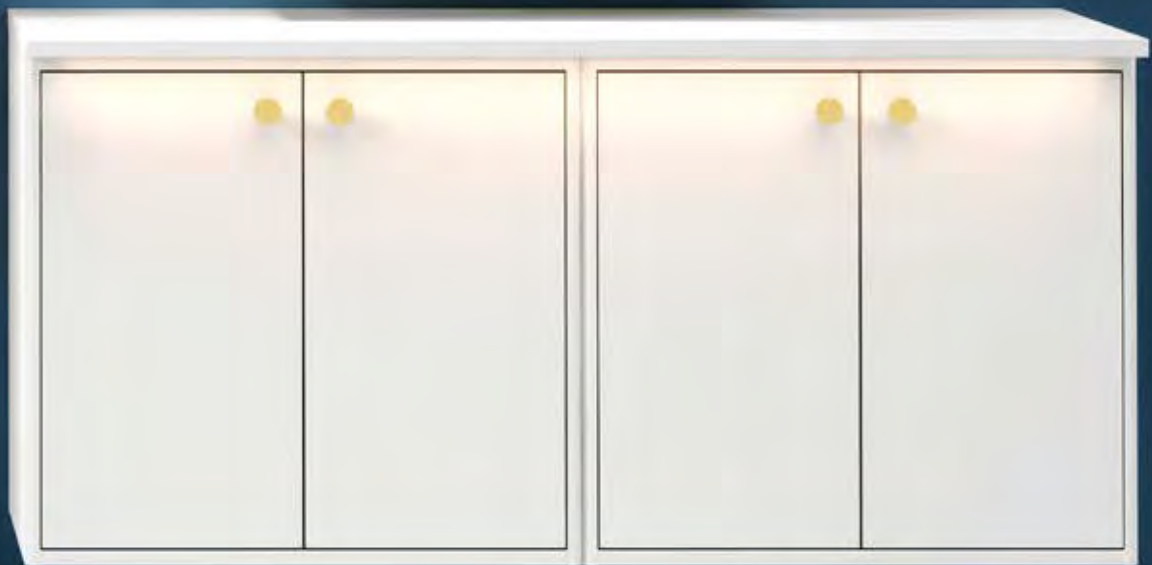

SEINÄKAAPIT

Myös seinäkaappeja on saatavana kahta eri syvyyttä, joten voit antaa luovuuden virrata. Kaapit voidaan sijoittaa vierekkäin, päällekkäin tai L-kirjaimen muotoon. Syvät kaapit sijoitetaan alariviin ja niiden yläpuolelle voidaan lisätä kaappeja. Yhdistelymahdollisuudet ovat loputtomat. Pöytälevyn käytännöllinen valaisin lisää kylpyhuoneen viihtyisyyttä.