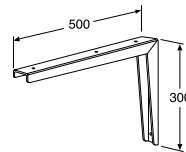

Kannake

Tuoteno GB71WTCONS
Hinta** 86,80 €

ARTIC PRO -PEITELEVY

- Sopii pöytätason syvyyteen
- Pesukoneen tai pyykkikorin piilottamiseen
- Säädettävien jalkojen ansiosta peittolevy nousee aavistuksen verran lattiasta, joten se ei altistu kosteudelle