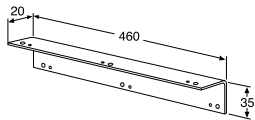

Kulmakannake

Tuoteno GB71WTBRKT
Hinta** 23,56 €