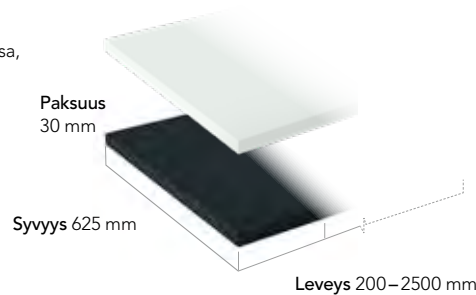

Korkeus
700 mm

Syvyys
390 mm

Leveys
600 mm

Korkeus
700 mm

Syvyys
390 mm

Leveys
400 mm

PÖYTÄLEVY

Voidaan tilata halutussa koossa,
200–2500 mm