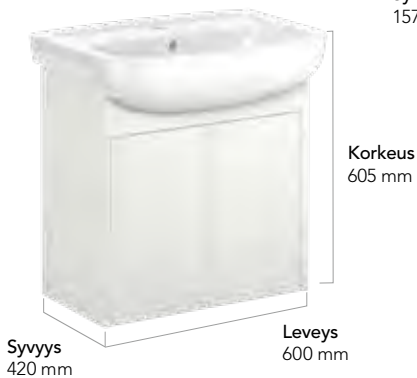

ALLASKAAPIT