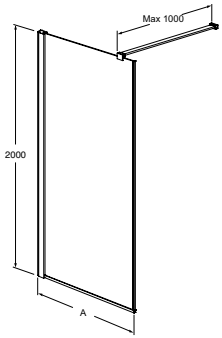

SQUARE-SUIHKUSEINÄ

- Kiinteä seinä, voidaan yhdistää Square-suihkuoveen
- Voidaan asentaa oikea- tai vasenkätiseksi
- Karkaistu turvalasi 6 mm
- Kiiltävä kromiset tai matta mustat profiili ja seinäkiinnike
- Säädettävä seinäprofiili (20 mm) mahdollistaa suoran asennuksen, vaikka seinät olisivat kaltevat
- Kiinnikettä voidaan käyttää suihkuverhotankona
- Tila rei'ille pintavesiputkien läpivientejä varten