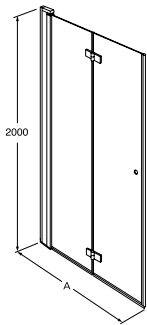

KIILLOTETUT PROFIILIT, OIKEAKÄTINEN OVI

	A = leveys/säätövara (mm)	Tuotenumero	LVI-nro	HINTA*
Square-taitto-ovi syvennykseen, 80	802–827 mm	GB51SRFD80NILCR		1060,20 €
Sisältää:	Square-suihkuovi, 80, magneettilista	GB51SRFD80LCR		939,92 €
	Square-syvennysprofiili	GB51ACCPROF		177,32 €
Square-taitto-ovi syvennykseen, 90	902–927 mm	GB51SRFD90NILCR		1098,64 €
Sisältää:	Square-suihkuovi, 90, magneettilista	GB51SRFD90LCR		977,12 €
	Square-syvennysprofiili	GB51ACCPROF		177,32 €
Square-taitto-ovi syvennykseen, 100	1002–1027 mm	GB51SRFD10NILCR		1125,92 €
Sisältää:	Square-suihkuovi, 100, magneettilista	GB51SRFD10LCR		1004,40 €
	Square-syvennysprofiili	GB51ACCPROF		177,32 €
Lisävarusteet: Levennysprofiili	Antaa leveyssuunnassa 20 mm lisää säätövaraa.	GB51ACCEXT		79,36 €

KIILLOTETUT PROFIILIT, VASENKÄTINEN OVI

Square-taitto-ovi syvennykseen, 80	802–827 mm	GB51SRFD80NIRCR		1060,20 €
Sisältää:	Square-suihkuovi, 80, magneettilista	GB51SRFD80RCR		939,92 €
	Square-syvennysprofiili	GB51ACCPROF		177,32 €
Square-taitto-ovi syvennykseen, 90	902–927 mm	GB51SRFD90NIRCR		1098,64 €
Sisältää:	Square-suihkuovi, 90, magneettilista	GB51SRFD90RCR		977,12 €
	Square-syvennysprofiili	GB51ACCPROF		177,32 €
Square-taitto-ovi syvennykseen, 100	1002–1027 mm	GB51SRFD10NIRCR		1125,92 €
Sisältää:	Square-suihkuovi, 100, magneettilista	GB51SRFD10RCR		1004,40 €
	Square-syvennysprofiili	GB51ACCPROF		177,32 €
Lisävarusteet: Levennysprofiili	Antaa leveyssuunnassa 20 mm lisää säätövaraa.	GB51ACCEXT		79,36 €