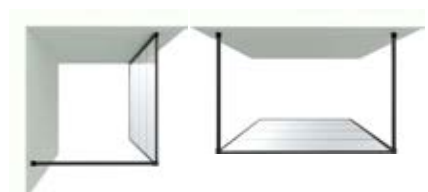

Square-taitto-ovi yhdistettynä kiinteään Square-suihkuseinään asennettuna nurkkaan

Mahdolliset koot*

880x80 cm	90x90 cm	100x100 cm
80x90 cm	90x80 cm	100x90 cm
80x100 cm	90x100 cm	100x80 cm

Square-taitto-ovi asennettuna syvennykseen

Mahdolliset koot*

80 cm	90 cm	100 cm
-------	-------	--------

Square-taitto-ovi yhdistettynä Square-suihkuoveen asennettuna nurkkaan

Mahdolliset koot*

80x80 cm	90x90 cm	100x100 cm
80x90 cm	90x80 cm	100x90 cm
80x100 cm	90x100 cm	100x80 cm

Suihkuseinä asennettuna kulmaan tai takaseinää vasten.

Mahdolliset mitat*)

80 cm	90 cm	100 cm
120 cm	140 cm	

SQUARE-SUIHKUOVET, KULMA-ASENNUS

- Voidaan asentaa oikea- tai vasenkätiseksi
- Esiasennetut oviprofiilit, helppo ja nopea asennus
- Karkaistu turvalasi 6 mm
- Kiiltävä kromiset tai matta mustat profiilit ja vedin
- Noususaranat nostavat ovea 5 mm avattaessa
- Säädettävä seinäprofiili (20 mm) mahdollistaa suoran asennuksen,