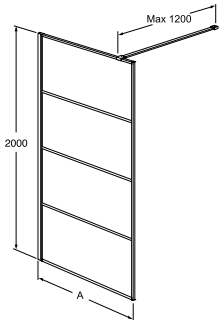

SQUARE-SUIHKUSEINÄ MATTAMUSTA

- Asennettavissa oikealle/vasemmalle avautuvaksi
- Karkaistu turvalasi, 6 mm
- Profiilit ja seinätuki mattapintaista mustaa anodisoitua alumiinia
- Ristikko lasin ulkopuolella helpottaa puhdistusta
- Säädettävä seinäprofiili (10 mm) mahdollistaa suoran asennuksen, vaikka seinät olisivat kaltevat
- Tukea voidaan käyttää myös suihkuverhotankona