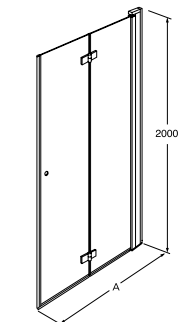

SQUARE-SUIHKUOVET, ASENNUS SYVENNYKSEEN

- Voidaan asentaa oikea- tai vasenkätiseksi
- Esiasennetut oviprofiilit, helppo ja nopea asennus
- Karkaistu turvalasi 6 mm
- Kiiltävä kromiset tai matta mustat profiilit ja vedin
- Noususaranat nostavat ovea 5 mm avattaessa

- Säädettävä seinäprofiili (25 mm) mahdollistaa suoran asennuksen, vaikka seinät olisivat kaltevat
- Kääntyvyys 180°
- Lisävarusteena saatavana levennysprofiili, 20 mm
- Tila rei'ille pintavesiputkien läpivientejä varten oven saranapuolella

KIILLOTETUT PROFIILIT

	A = leveys/säätövara (mm)	Tuotenumero	LVI-nro	HINTA*
Square-suihkuovi syvennykseen, 80	796–826 mm	GB51SRDR80NICR	5863090	621,24 €
Sisältää:	Square-suihkuovi, 80, magneettilista ja vedin	GB51SRDR80OCR	5863058	474,92 €
	Square-syvennysprofiili	GB51ACCPROF	5863075	146,32 €
Square-suihkuovi syvennykseen, 90	891–926 mm	GB51SRDR90NICR	5863091	652,24 €
Sisältää:	Square-suihkuovi, 90, magneettilista ja vedin	GB51SRDR90OCR	5863059	507,16 €
	Square-syvennysprofiili	GB51ACCPROF	5863075	146,32 €
Square-suihkuovi syvennykseen, 100	996–1026 mm	GB51SRDR10NICR	5863092	684,48 €
Sisältää:	Square-suihkuovi, 100, magneettilista ja vedin	GB51SRDR10OCR	5863060	538,16 €
	Square-syvennysprofiili	GB51ACCPROF	5863075	146,32 €
Lisävarusteet: Levennysprofiili	Antaa leveyssuunnassa 20 mm lisää säätövaraa. Voidaan asentaa oikealle ja/tai vasemmalle puolelle.	GB51ACCEXT	5863076	58,28 €

MUSTA PROFIILIT