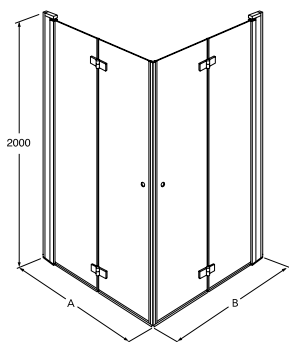

SQUARE-TAITTO-OVET ASENNETTUNA NURKKAAN

- Taattuva ovi vie vähemmän tilaa
- Sopii asennettavaksi myös ahtaisiin kylpyhuoneisiin, jolloin taattuvuus säästää tilaa
- Ovien käisyys ei ole vaihdettavissa – valittavana eri malleja oikealle ja vasemmalle puolelle
- Nurkkaan asennettavan mallin mitat ovat muotoa "vasen x oikea" edestäpäin eli suihkun oviaukosta katsottuna
- Valmiiksi asennetut oviprofiilit nopeuttavat ja helpottavat asennusta
- Karkaistua 6 mm:n turvalasia
- Kiillotetut profiilit ja lasiin integroidut vetimet
- Noususaranat nostavat ovea 5 mm avattaessa
- Säädettyvä seinäprofiili (20 mm) mahdollistaa suoran asennuksen, vaikka seinät olisivat kaltevat
- Kääntyvyys 180 astetta
- Saatavilla myös epäsymmetrisiä mittoja
- Lisävarusteena saatavana 20 mm:n levennysprofiili
- Ei lattialistaa – hygieeninen ja helposti puhtaana pidettävä suihkukaluste, vaatii kaadon lattiakaivoon päin
- Paikat rei'ille pintavesiputkien läpivientejä varten