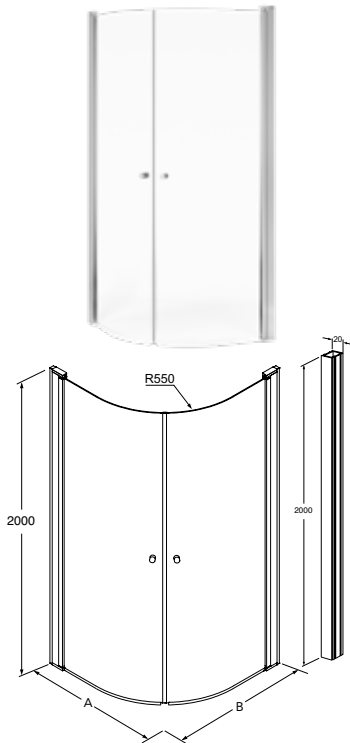

ROUND-SUIHKUOVET, KULMA-ASENNUKSEEN

- Voidaan asentaa oikea- tai vasenkätiseksi
- Esiasennetut oviprofiilit, helppo ja nopea asennus
- Karkaistu turvalasi 6 mm
- Kiiltävä kromiset tai matta mustat profiilit ja vedin
- Noususaranat nostavat ovea 5 mm avattaessa
- Säädettävä seinäprofiili (20 mm) mahdollistaa suoran asennuksen, vaikka seinät olisivat kaltevat

- Kääntyvyys 180°
- Lisävarusteena saatavana levennysprofiili, 20 mm
- Ei lattiaprofileita, hygieeninen ja helppo pitää puhtaina
- Tila rei'ille pintavesiputkien läpivientejä varten

KIILLOTETUT PROFIIIT

	A x B leveys/säätövara (mm)	Tuotenumero	LVI-nro	HINTA*
Round-suihkuovent, 80 x 80 Sisältää:	790-810 x 790-810 mm Round-suihkuovi, 80, magneettilista ja vedin Round-suihkuovi, 80, magneettilista ja vedin	GB51RNRDR8080CR GB51RNRDR80CR GB51RNRDR80CR	5863078 5863067 5863067	949,84 € 474,92 € 474,92 €
Round-suihkuovent, 80 x 90 Sisältää:	790-810 x 890-910 mm Round-suihkuovi, 80, magneettilista ja vedin Round-suihkuovi, 90, magneettilista ja vedin	GB51RNRDR8090CR GB51RNRDR80CR GB51RNRDR90CR	5863079 5863067 5863068	983,32 € 474,92 € 507,16 €
Round-suihkuovent, 80 x 100 Sisältää:	790-810 x 990-1010 mm Round-suihkuovi, 80, magneettilista ja vedin Round-suihkuovi, 100, magneettilista ja vedin	GB51RNRDR8010CR GB51RNRDR80CR GB51RNRDR10CR	5863080 5863067 5863069	1 014,32 € 474,92 € 538,16 €
Round-suihkuovent, 90 x 90 Sisältää:	890-910 x 890-910 mm Round-suihkuovi, 90, magneettilista ja vedin Round-suihkuovi, 90, magneettilista ja vedin	GB51RNRDR9090CR GB51RNRDR90CR GB51RNRDR90CR	5863081 5863068 5863068	1 014,32 € 507,16 € 507,16 €
Round-suihkuovent, 90 x 100 Sisältää:	890-910 x 990-1010 mm Round-suihkuovi, 90, magneettilista ja vedin Round-suihkuovi, 100, magneettilista ja vedin	GB51RNRDR9010CR GB51RNRDR90CR GB51RNRDR10CR	5863082 5863068 5863069	1 014,32 € 507,16 € 507,16 €
Round-suihkuovent, 100 x 100 Sisältää:	990-1010 x 990-1010 mm Round-suihkuovi, 100, magneettilista ja vedin Round-suihkuovi, 100, magneettilista ja vedin	GB51RNRDR1010CR GB51RNRDR10CR GB51RNRDR10CR	5863083 5863069 5863069	1 077,56 € 538,16 € 538,16 €
Lisävarusteet: Levennysprofiili	Antaa leveysuunnassa 20 mm lisää säätövara. Voidaan asentaa oikealle ja/tai vasemmalle puolelle.	GB51ACCEXT	5863076	58,28 €

MUSTAT PROFIIIT