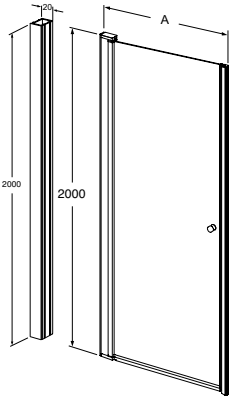

SQUARE-SUIHKUOVET, ASENNUS SYVENNYKSEEN

- Voidaan asentaa oikea- tai vasenkätiseksi
- Esiasennetut oviprofiilit, helppo ja nopea asennus
- Karkaistu turvalasi 6 mm
- Kiiltävä kromiset tai matta mustat profiilit ja vedin
- Noususaranat nostavat ovea 5 mm avattaessa

- Säädettävä seinäprofiili (25 mm) mahdollistaa suoran asennuksen, vaikka seinät olisivat kaltevat
- Kääntyvyys 180°
- Lisävarusteena saatavana levennysprofiili, 20 mm
- Tila rei'ille pintavesiputkien läpivientejä varten oven saranapuolella

KIILLOTETUT PROFIILIT

	A = leveys/säätövara (mm)	Tuotenumero	LVI-nro	HINTA*
Square-suihkuovi syvennykseen, 80	796–826 mm	GB51SRDR80NICR	5863090	621,24 €
Sisältää:	Square-suihkuovi, 80, magneettilista ja vedin	GB51SRDR80OCR	5863058	474,92 €
	Square-syvennysprofiili	GB51ACCPROF	5863075	146,32 €
Square-suihkuovi syvennykseen, 90	891–926 mm	GB51SRDR90NICR	5863091	652,24 €
Sisältää:	Square-suihkuovi, 90, magneettilista ja vedin	GB51SRDR90OCR	5863059	507,16 €
	Square-syvennysprofiili	GB51ACCPROF	5863075	146,32 €
Square-suihkuovi syvennykseen, 100	996–1026 mm	GB51SRDR10NICR	5863092	684,48 €
Sisältää:	Square-suihkuovi, 100, magneettilista ja vedin	GB51SRDR10OCR	5863060	538,16 €
	Square-syvennysprofiili	GB51ACCPROF	5863075	146,32 €
Lisävarusteet: Levennysprofiili	Antaa leveyssuunnassa 20 mm lisää säätövaraa. Voidaan asentaa oikealle ja/tai vasemmalle puolelle.	GB51ACCEXT	5863076	58,28 €

MUSTA PROFIILIT

Square-suihkuovi syvennykseen, 80	796–826 mm	GB51SRDR80NIBL		953,56 €
Sisältää:	Square-suihkuovi, 80, magneettilista ja vedin	GB51SRDR80BL		637,36 €
	Square-syvennysprofiili	GB51ACCPROF		177,32 €
Square-suihkuovi syvennykseen, 90	891–926 mm	GB51SRDR90NIBL		953,56 €
Sisältää:	Square-suihkuovi, 90, magneettilista ja vedin	GB51SRDR90BL		652,24 €
	Square-syvennysprofiili	GB51ACCPROF		177,32 €
Square-suihkuovi syvennykseen, 100	996–1026 mm	GB51SRDR10NIBL		1000,68 €
Sisältää:	Square-suihkuovi, 100, magneettilista ja vedin	GB51SRDR10BL		682,00 €
	Square-syvennysprofiili	GB51ACCPROF		177,32 €
Lisävarusteet: Levennysprofiili	Antaa leveyssuunnassa 20 mm lisää säätövaraa. Voidaan asentaa oikealle ja/tai vasemmalle puolelle.	GB51ACCEXT	PBL	79,36 €

SQUARE TAITTO-OVI SEINÄASENNUKSELLA

- Taitto-ovi, joka vie vähemmän tilaa
- Voidaan käyttää ahtaissakin paikoissa, kokoontaitettava
- Valitse malleista mitä ovea haluat käyttää, oikea – tai vasenkätisyys
- Esiasennetut oviprofiilit mahdollistavat helpon ja nopean asennuksen
- Karkaistu turvalasi 6 mm
- Kiillotetut profiilit, ovenkahva integroitu lasiin

- Tikassarana nostaa ovea 5 mm avattaessa
- Säädettävä seinäprofiili 25 mm, mahdollistaa myös hieman kaltevalle tasolle asennuksen
- Voidaan avata 180 astetta
- Levennysprofiili 20 mm, lisävaruste
- Tilaa ulkoisten putkien reikiin poraamiseen