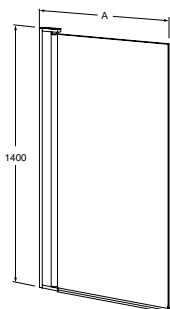

SQUARE-KYLPYAMMEOVI

- Voidaan asentaa oikea- tai vasenkätiseksi
- Karkaistu turvalasi 6 mm
- Kiiltävä kromiset profiili
- Noususaranat nostavat ovea 5 mm avattaessa
- Säädettyvä seinäprofiili (20 mm) mahdollistaa suoran asennuksen, vaikka seinät olisivat kaltevat
- Kääntyvyys 180°