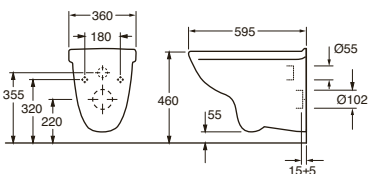

4G95 Care-WC, korotettu malli

WC-istuim, avoin huuhtelukaulus, istuinkorkeus 460 mm
Asennusteline ei sisälly toimitukseen. Sopiva asennusteline esim. Triomont XS tai XT.

Ilman istuinkantta

Tuoteno	LVI-nro
4G95R001	5652109