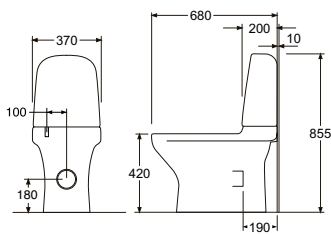

## ESTETIC WC-ISTUIN, LATTIA-ASENNUS

- Valmistettu hygieenisestä, kestävästä ja sintratusta saniteettiposliinista.
- Tyylikäs muotoilu ja helposti puhdistettavat pinnat.
- Kolme väri vaihtoehtoa: valkoinen, mattavalkoinen ja musta.
- Hygienic Flush -huuhtelu ja avoin huuhtelukaulus helpottavat puhtaanapitoa. WC huuhtelee koko kulhon aivan yläreunaan saakka.
- Duo-huuhtelu.
- Huuhtelu säädettävissä 6 litraan saakka.
- Istuinkorkeus 420 mm.
- Erillinen sisäsäiliö - huuhtelusäiliön pintaan ei kondensoidu vettä.
- Hiljainen säiliön täyttö.
- Kaksi kansivaihtoehtoa: kovamuovikansi, jossa on rst-saranat tai Soft Close (SC) -saranoilla varustetut istuinkannet, jotka sulkeutuvat pehmeästi ja äänettömästi ja joissa on puhdistusta helpottava Quick Release (QR) -pikairoitusmekanismi.
- Mukana joustava viemäriyhde, jonka avulla WC-istuim voidaan viemäroidä joko lattiaan tai seinään.
- Joustava vesiliitäntä.
- Piilokiinnitys asennussarjalla lattiaan tai liima-asennus.
- CeramicPlus-lasitus tekee puhdistamisesta helppoa ja ympäristöä säästävää.