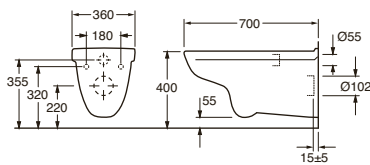

4G01 Care-WC, pidennetty malli

WC-istuim, avoin huuhtelukaulus. Pidennetty malli helpottaa WC:n käyttöä pyörätuolin tai avustajan kanssa.
Asennusteline ei sisälly toimitukseen. Sopiva asennusteline esim. Triomont XS tai XT.

Ilman istuinkantta

Tuoteno	LVI-nro
4G01R001	5652108