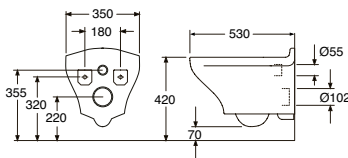

## ESTETIC WC-ISTUIN, SEINÄASENNUS

- Valmistettu hygieenisestä, kestävästä ja sintratusta saniteettiposliinista.
- Tyylikäs muotoilu ja helposti puhdistettavat pinnat.
- Kolme väri vaihtoehtoa: valkoinen, mattavalkoinen ja musta.
- Hygienic Flush -huuhtelu ja avoin huuhtelukaulus helpottavat puhtaanapitoa. WC huuhtelee koko kulhon aivan yläreunaan saakka.
- Suprafix -piilokiinnitys tekee asennuksesta tyylikkään ja helpottaa puhtaanapitoa.
- Sopii yhteen Triomont-asennustelineiden kanssa.
- Kaksi kansivaihtoehtoa: kovamuovikansi, jossa on rst-saranat tai Soft Close (SC) -saranoilla varustetut istuinkannet, jotka sulkeutuvat pehmeästi ja äänettömästi ja joissa on puhdistamista helpottava Quick Release (QR) -toiminto.
- CeramicPlus-lasite tekee puhdistamisesta helppoa ja ympäristöä säästävää.
- Kiinnityspulttien etäisyys 180 mm.
- Kuormitustestattu 400 kg.