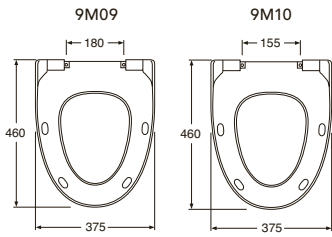

ESTETIC-ISTUINKANNET

	Tuoteno	LVI-nro
9M10 Estetic kovamuovikannet SC/QR-saranoilla lattia-asennus WC		
Valkoinen	9M10S101	5712047
Mattavalkoinen	9M10S1S3	5712050
Musta	9M10S136	5712048
9M10 Estetic kovamuovikannet, rst-saranat, lattia-asennus WC		
Valkoinen	9M106101	5712049
9M09 Estetic kovamuovikannet SC/QR-saranoilla seinä-WC		
Valkoinen	9M09S101	5712053
Mattavalkoinen	9M09S1S3	5712055
Musta	9M09S136	5712054
9M09 Estetic kovamuovikannet, rst-saranat, seinä-WC		
Valkoinen	9M096101	5712056

WC-ISTUIN, SEINÄASENNUS

- Valmistettu hygieenisestä, kestävästä ja sintratusta saniteettiposliinista.
- Hygienic Flush -huuhtelu ja avoin huuhtelukaulus helpottavat puhtaana-pitoa. WC huuhtelee koko kulhon aivan yläreunaan saakka.
- Soft Close -saranoilla varustetut istuinkannet, jotka sulkeutuvat pehmeästi ja äänettömästi ja joissa on puhdistamista helpottava Quick Release (QR)-toiminto.
- Care-mallit soveltuvat esim. sairaaloihin ja palvelutaloihin.
- Sopii yhteen Triomont-asennustelineiden kanssa.
- Kiinnityspulttien etäisyys 180 mm.
- Kuormitustestattu 400 kg.