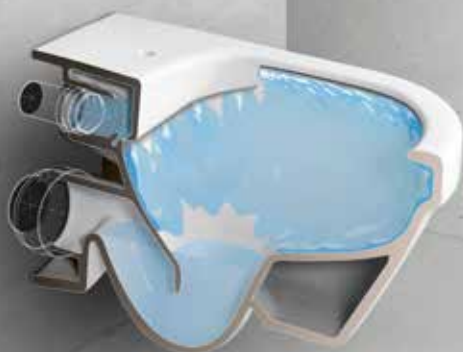

GUSTAVSBERG/ HYGIENIC FLUSH

UUDEN SUKUPOLVEN FIKSUT WC-ISTUIMET

GUSTAVSBERG /
FIKSUMMAT KYLPYHUONEET

HYGIENIC FLUSH

YKSINKERTAISEMMIN
PUHDASTA FIKSUMMAN
HUUHTELUN ANSIOSTA

MULLISTAVA HUUHTELUTEKNIikka

Hygienic Flush -istuimen ansiosta jokainen huuhtelu on optimaalisen hygieeninen. Innovatiivinen avoin huuhtelukaulus helpottaa puhtaanapitoa. Hygienic Flush -huuhtelu puhdistaa tehokkaasti koko WC-kulhon aivan yläreunaan saakka. Samalla se minimoi voimakkaiden puhdistusaineiden tarpeen.