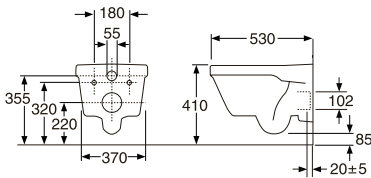

5G84 Hygienic Flush seinä-WC

WC-istuim, avoin huuhtelukaulus
Asennusteline ei kuulu toimitukseen, sopiva asennusteline esim. Triomont XS tai XT.

Valkoisella Soft Close -istuinkannella (SC/QR)

Ilman istuinkantta

Tuoteno	LVI-nro
5G84HR01	5652076
5G84R001	5652074