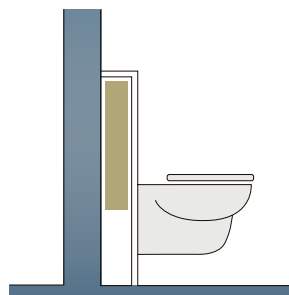

PUOLISEINÄ