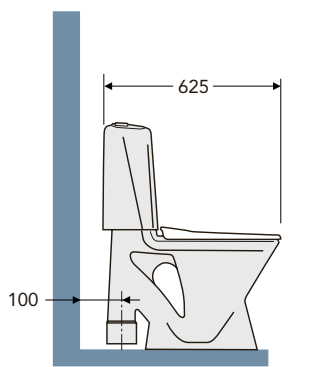

TRIOMONT ON HELPOIN TIE SEINÄKIINNITTEISEEN WC-ISTUIMEEN

Triomont on Gustavsbergin yksinkertainen ja joustava järjestelmä seinäkiinnitteisten WC-istuinien, pesualtaiden ja pesuistuinien asennukseen. Rakente ja materiaalit ovat ensiluokkaisia ja täyttävät tiukimmat testivaatimukset, eli 400 kg:n kuormituksen. Kun valitset Triomontin, sinun ei tarvitse pohtia asennuksen kestävyyttä. Triomont-asennusteline sopii kaikkiin kylpyhuoneisiin. Voit myös hyödyntää nurkkia ja pieniä tiloja. Tarvitset oikeastaan vain 14 cm syvyyden, joka on asennustelineen vaatima minimi-tila. Tämän lisäksi kaikkien Triomont-telineiden leveys on vain 38 cm. Lataa Triomont-esitys osoitteessa gustavsberg.fi.

LATTIAAN ASENNETTAVA WC-ISTUIN