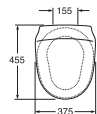

STANDARD PRILL-LAUD GB191 9902 002