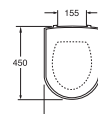

KÕVAST PLASTIST PRILL-LAUD 9M16S101