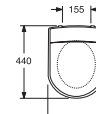

KÕVAST PLASTIST PRILL-LAUD 9M16S101