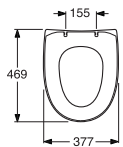

STANDARD
PRILL-LAUD
9M246101