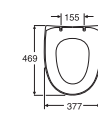

STANDARD PRILL-LAUD 9M246101