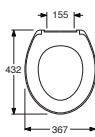

STANDARD
PRILL-LAUD
9M646101