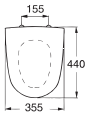

KÕVAST PLASTIST ROOSTEVABADE HINGEDEGA PRILL-LAUD VALGE GB191 9901 601 MUST GB191 9901 610