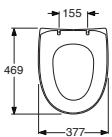

STANDARD
PRILL-LAUD
9M246101