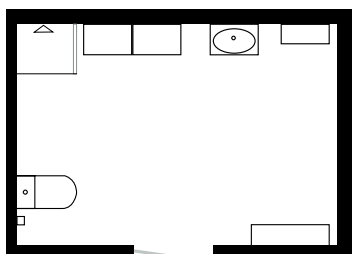

SUUREPÄRANE VORM

Graphic sarja eeliseks on ka see, mida ei ole lisatud. Terviklikku muljet ei riku ükski paigalduskonstruktsioon ega üleliigne detail. Mõõtmed ei ole suuremad kui optimaalseks kasutamiseks vajalik – see aitab keskmisel vannitoal suuremana näida. Veelgi enam – nii seinakapid kui ka kõrged kapid on saadaval kahes sügavuses, sobides nii suurtesse kui ka väikesesse vannitubadesse.