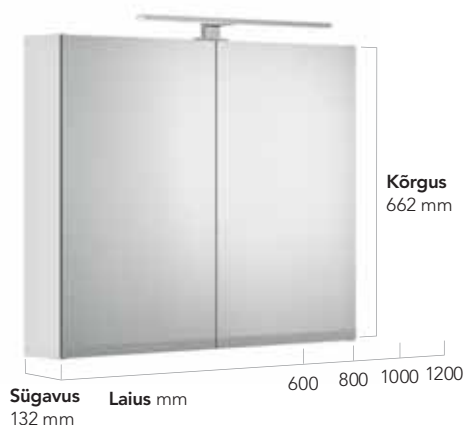

PEEGELKAPP