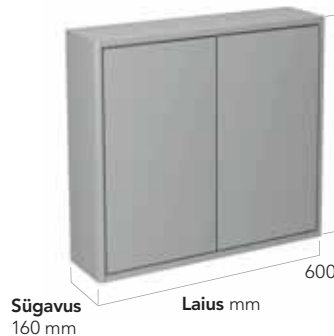

VANNITOAMÖÖBEL GRAPHIC

Graphic sari on võrreldes paljude teiste vannitoasarjadega mõõtmeltem kompaktsem. Selle kuju põhineb korduvatel graafilistel vormidel ja mõõtmel. Näiteks kolm seinakappi on üksteise peale asetatuna täpselt sama kõrged nagu kõrge seinakapp. See muudab vannitoe sisustamise Graphic sarja toodetega erakordselt lihtsaks. Veelgi enam – nii seinakapid kui ka kõrged kapid on saadaval kahes sügavuses, sobides nii suurtesse kui ka väikestesse vannitubadesse.

VALAMUKAPP KOOS VALAMUGA

SEINAKAPP

PEEGELKAPP

PEEGEL

Kogu valiku leiad leheküljelt 30.

KÕRGE SEINAKAPP

MOODULRIIUL

PEEGLI- JA PEEGELKAPI VALGUSTI

Kogu valiku leiad leheküljelt 31.

KÄEPIDEMED JA NUPUD

Mööbli viimistlevad käepidemed. Suurepärane viis muuta vannitoe ilme trendikas-moodsast traditsioonilis-maalähedaseks. Kõik käepidemed ja nupud sobivad kogu vannitoamööbli valikule. Osa nuppe on võimalik paigaldada ka rätikute riputuskonksudena seintele. Täieliku valikuga saad tutvuda lk 32-33.

VÄRVID

Samas toonis kapi raam ja uksed annavad vannitoele harmoonilise üldilme.