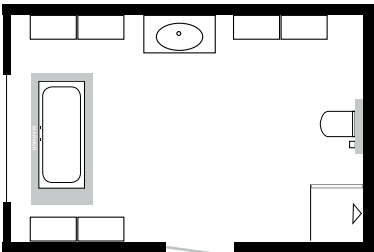

10M²

TERVIKLIK LAHENDUS

Sarja põhimõte on „maksimaalselt hoiuruumi minimaalses ruumis“. Tuleb siiski märkida, et suurepärase funktsioon ei tähenda ilma oivalise vormita midagi. Ükskõik kuidas sa ka sarja Graphic tooteid omavahel ei kombineeriks – kõik moodulid sobivad kokku nagu valatult, moodustades tervikliku lahenduse. Disain põhineb ühesuguse graafilise kuju ja mõõtmete kordumisel. Näiteks kolm seinakappi on üksteise peale asetatuna täpselt sama kõrged nagu üks kõrge kapp. See loob suures vannitoas ilusa ja harmoonilise mulje.