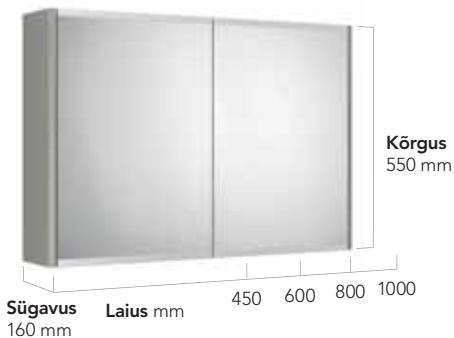

PEEGELKAPP