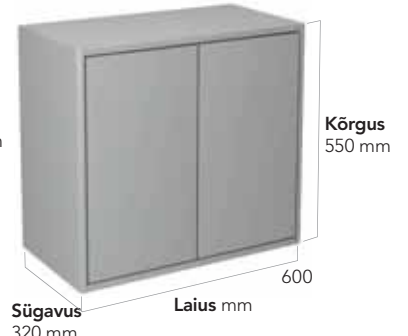

VANNITOAMÖÖBEL GRAPHIC

Graphic sari on võrreldes paljude teiste vannitoasarjadega mõõtmeltem kompaktsem. Selle kuju põhineb korduvatel graafilistel vormidel ja mõõtmel. Näiteks kolm seinakappi on üksteise peale asetatuna täpselt sama kõrged nagu kõrge seinakapp. See muudab vannitoe sisustamise Graphic sarja toodetega erakordselt lihtsaks. Veelgi enam – nii seinakapid kui ka kõrged kapid on saadaval kahes sügavuses, sobides nii suurtesse kui ka väikestesse vannitubadesse.

VALAMUKAPP KOOS VALAMUGA

SEINAKAPP

PEEGELKAPP

PEEGEL

Kogu valiku leiad leheküljelt 30.

KÕRGE SEINAKAPP

MOODULRIIUL

PEEGLI- JA PEEGELKAPI VALGUSTI

Kogu valiku leiad leheküljelt 31.

KÄEPIDEMED JA NUPUD

Mööbli viimistlevad käepidemed. Suurepärane viis muuta vannitoe ilme trendikas-moodsast traditsioonilis-maalähedaseks. Kõik käepidemed ja nupud sobivad kogu vannitoamööbli valikule. Osa nuppe on võimalik paigaldada ka rätikute riputuskonksudena seintele. Täieliku valikuga saad tutvuda lk 32-33.

VÄRVID

Samas toonis kapi raam ja uksed annavad vannitoele harmoonilise üldilme.