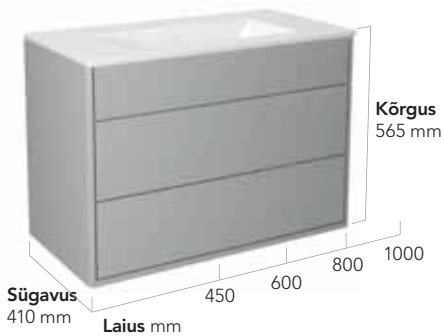

VALAMUKAPP KOOS VALAMUGA