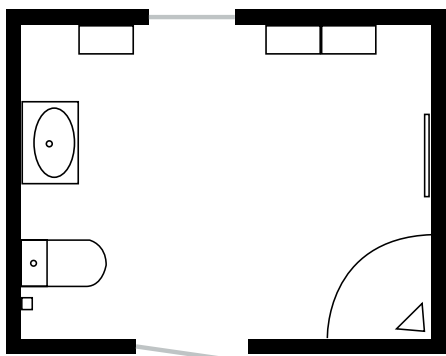

ARTIC – ÜKS VANNITUBA – KOLM ILMET