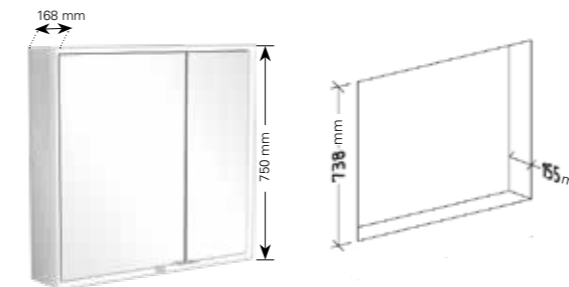

NICHEMÅL

Model	Samlet bredde	Nødv. bredde for niche	Total højde	Nødv. højde for niche	Samlet dybde	Nichedybde
A458 6X 00/ A456 6X 00	600 mm	588 ± 3 mm	750 mm	738 ± 3 mm	168 mm	min. 155 mm
A458 80 00/ A456 80 00	800 mm	788 ± 3 mm	750 mm	738 ± 3 mm	168 mm	min. 155 mm
A458 10 00/ A456 10 00	1000 mm	988 ± 3 mm	750 mm	738 ± 3 mm	168 mm	min. 155 mm
A458 12 00/ A456 12 00	1200 mm	1188 ± 3 mm	750 mm	738 ± 3 mm	168 mm	min. 155 mm
A458 13 00/ A456 13 00	1300 mm	1288 ± 3 mm	750 mm	738 ± 3 mm	168 mm	min. 155 mm
A458 14 00/ A456 14 00	1400 mm	1388 ± 3 mm	750 mm	738 ± 3 mm	168 mm	min. 155 mm
A458 16 00/ A456 16 00	1600 mm	1588 ± 3 mm	750 mm	738 ± 3 mm	168 mm	min. 155 mm

SPEJLSKAB

Express Delivery

Spejlskab	1600x750x168 mm	A457 16 00
	1400x750x168 mm	A457 14 00
	1300x750x168 mm	A457 13 00
	1200x750x168 mm	A457 12 00
	1000x750x168 mm	A457 10 00
	800x750x168 mm	A457 80 00
Højrehængslet spejldør	600x750x168 mm	A457 6R 00
Venstrehængslet spejldør	600x750x168 mm	A457 6L 00