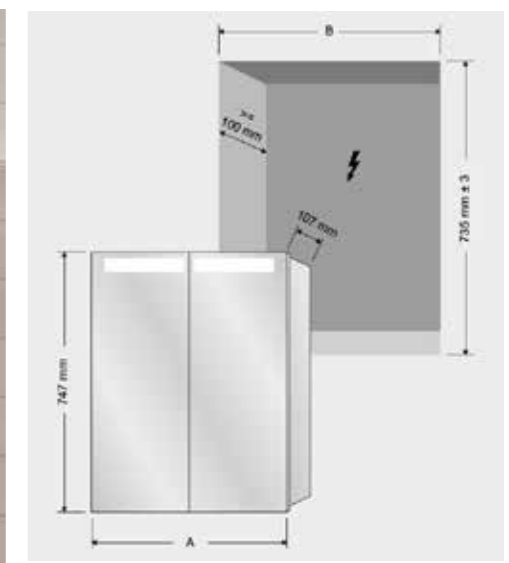

NICHEMÅL

Model	Samlet bredde	Nødv. bredde for niche	Total højde	Nødv. højde for niche	Samlet dybde	Nichedybde
A435 60 00	601 mm	589 ± 3 mm	747 mm	735 ± 3 mm	107 mm	min. 100 mm
A435 80 00	801 mm	789 ± 3 mm	747 mm	735 ± 3 mm	107 mm	min. 100 mm
A435 10 00	1001 mm	989 ± 3 mm	747 mm	735 ± 3 mm	107 mm	min. 100 mm
A435 12 00	1201 mm	1189 ± 3 mm	747 mm	735 ± 3 mm	107 mm	min. 100 mm
A435 13 00	1301 mm	1289 ± 3 mm	747 mm	735 ± 3 mm	107 mm	min. 100 mm

MY VIEW IN SPEJLSKAB har 2 eller 3 skabslåger. Glashylder, forstørrelsesspejl, magnetliste, sensorkontakt og stikkontakt medfølger. Spejlskabene er beregnet til indbygning i væg. Styrke og farve kan justeres efter ønske. Monteringsæt er inkluderet.

MY VIEW 14

SPEJLSKAB

Express Delivery

Spejlskab 1300x750x173 mm A424 13 00
Spejlskab 1200x750x173 mm A423 12 00

SPEJLSKAB 1000 x 750 x 173 MM

Express Delivery

Spejlskab 1000 x 750 x 173 mm A422 10 00
Spejlskab 800 x 750 x 173 mm A421 80 00
Spejlskab 600 x 750 x 173 mm A420 60 00