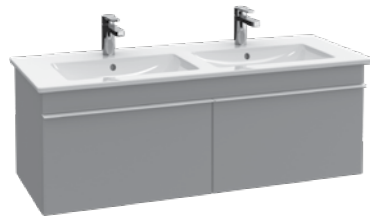

VENTICELLO

VASKESKAB 1253 x 420 x 502 MM

Skab A939 OZ XX* Prisgr. 1
A939 OZ XX* Prisgr. 2
Dobbelthåndvask 1300 x 500 mm**
2x ○ ○ ○ ○ 4111 DL 01