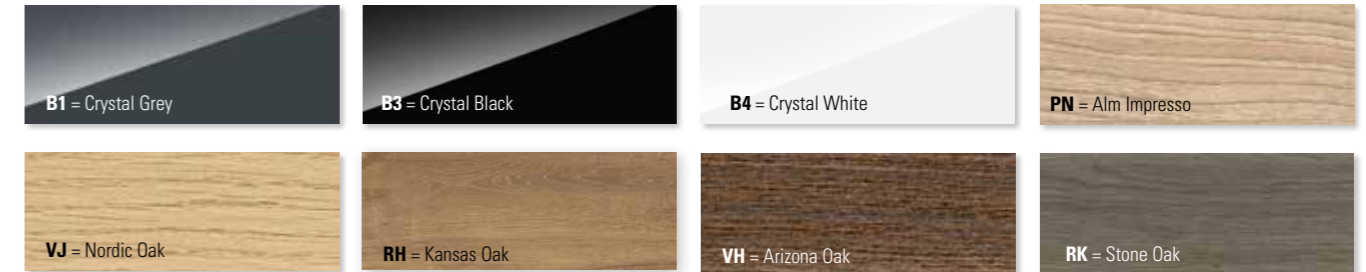

VASKESKAB 980 x 514 x 452 MM

Express Delivery

Skab A892 00 XX*
Håndvask 1000 x 470 mm** ○○○○ 4156 A5 01
med 2 hanehuller 2x○○○ 4156 A4 01

VASKESKAB 780 x 514 x 452 MM

Express Delivery

Skab A891 00 XX*
Håndvask 800 x 470 mm** ○○○○ 4156 80 01

VASKESKAB 630 x 514 x 452 MM

Express Delivery

Skab A890 00 XX*
Håndvask 650 x 470 mm** ○○○○ 4158 65 01

VASKESKAB 580 x 514 x 452 MM

Express Delivery

Skab A889 00 XX*
Håndvask 600 x 470 mm** ○○○○ 4158 60 01

VASKESKAB 530 x 514 x 352 MM

Express Delivery

Skab, venstrehængt A888 00 XX*
Skab, højrehængt A888 01 XX*
Håndvask 550 x 370 mm** ○○○○ 4A00 55 01

VASKESKAB 430 x 514 x 352 MM

Express Delivery

Skab, venstrehængt A887 00 XX*
Skab, højrehængt A887 01 XX*
Håndvask 450 x 370 mm** ○○○○ 7358 45 01

SYMBOLER HÅNDVASKE

- Med overløb
- ⊗ Uden overløb
- Passer til 1-hulsarmaturer, med hanehul
- 2x○ Passer til 2 stk. 1-hulsarmaturer, med hanehul
- ○○○ Passer til 3-huls armaturer, hanehul gennemstukket i midten
- 2x○○○ Passer til 2 stk. 3-hulsarmatur, med hanehul i midten

* Erstat X i artikelnummeret med farvekoder. Se side 49 for mere information og alle farver.

** Se forklaringer på symboler til håndvaske oven over.

AVENTO

SIDESKAB 350 x 892 x 370 MM

Express Delivery

Sideskab med 1 skabslåge og 2 glashylder.
Venstrehængt A895 00 XX*
Højrehængt A895 01 XX*

HØJSKAB 350 x 1760 x 370MM

Express Delivery

Højskab med 2 skabslåger og 4 glashylder.
Venstrehængt A894 00 XX*
Højrehængt A894 01 XX*

FARVER PÅ FRONT/KABINET AVENTO

* Erstat X i artikelnummeret med farvekoder.

Express Delivery

Express Delivery gælder for AVENTO i samtlige farver.