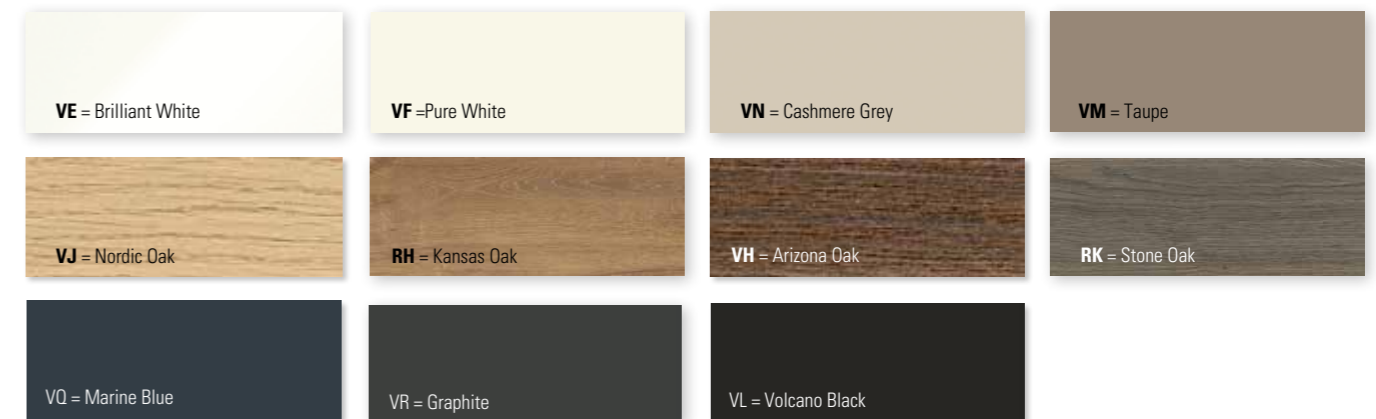

FARVER PÅ FRONT/KABINET SUBWAY 3.0

FARVER PÅ GREB SUBWAY 3.0

Valgfri greb - leveres monteret på møbel og skuffe. Kan ikke bestilles separat. Z i artikelnummret erstattes med greb-nr.

0 = Greb med Krom
1 = Greb Volcano Black
2 = Greb i møbelfarve. Kan bestilles i farverne Taupe, Cashmere Grey, Marine Blue og Graphite.