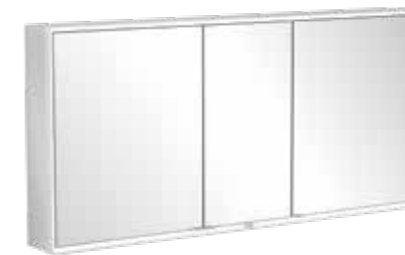

MY VIEW NOW

Tidløst design

MY VIEW NOW

SPEJLSKAB TIL INDBYGNING I VÆG

Express Delivery

| | | |
|--------------------------|-----------------|------------|
| Spejlskab | 1600x750x168 mm | A458 16 00 |
| | 1400x750x168 mm | A458 14 00 |
| | 1300x750x168 mm | A458 13 00 |
| | 1200x750x168 mm | A458 12 00 |
| | 1000x750x168 mm | A458 10 00 |
| | 800x750x168 mm | A458 80 00 |
| Højrehængslet spejldør | 600x750x168 mm | A458 6R 00 |
| Venstrehængslet spejldør | 600x750x168 mm | A458 6L 00 |