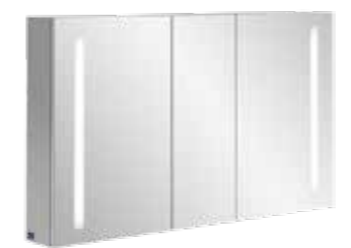

MY VIEW 14

SPEJLSKAB