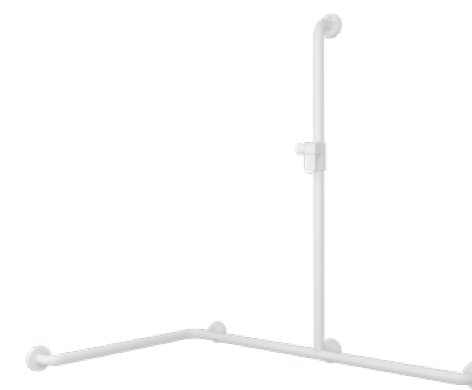

STØTTEHÅNDTAG HJØRNE FUNCTION

Støtتهåndtag med holder til brus - til hjørner.
1135x525+683 mm Hvid Alpin 9217 31 68

BADESKAMMEL UNIVERSAL

Badeskammel Hvid/krom 9217 04 68

VÆGMONTERET BRUSESÆDE UNIVERSAL, OPKLAPPELIG

Vægmonteret brusesæde i aluminium. Softclose.
335x370 mm Hvid/krom 9217 40 68
400x450 mm Hvid/krom 9217 03 68

VÆGMONTERET BRUSESÆDE UNIVERSAL, OPKLAPPELIG

Vægmonteret brusesæde i ABS-plast. Softclose.
350x370 mm Hvid/krom 9217 02 68

VÆGMONTERET BRUSESTOL UNIVERSAL, OPKLAPPELIG

Vægmonteret brusebadestol i ABS-plast med SoftClose.
350x370 mm Hvid/krom 9217 01 68