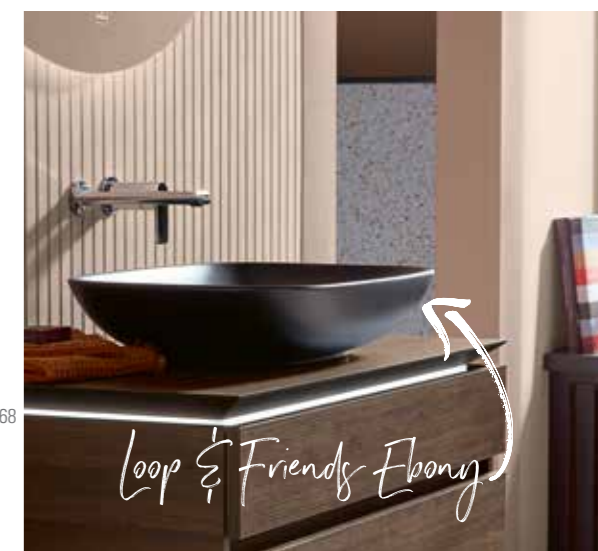

Håndvask uden hanehuller* Hvid Alpin 6163 00 01

LOOP & FRIENDS 61 x 38 CM

Håndvask uden hanehuller* Hvid Alpin 6163 20 01

*Bundventil købes separat.
 For mere info om O1 og R1 se side 64

For mere info om Ceramic Plus se side 68