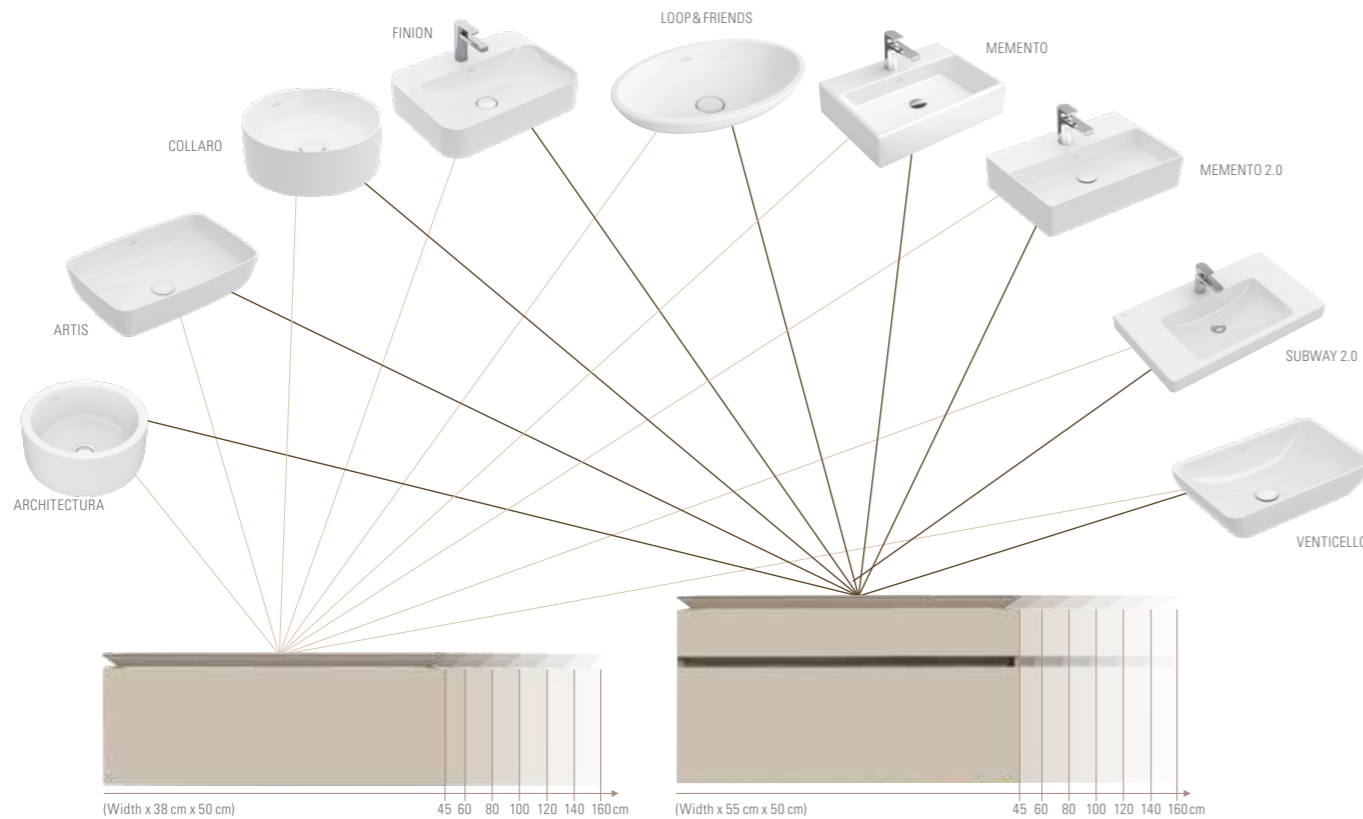

HÅNDVASKE TIL LEGATO VASKESKABE

Vælg en håndvask der passer til dig