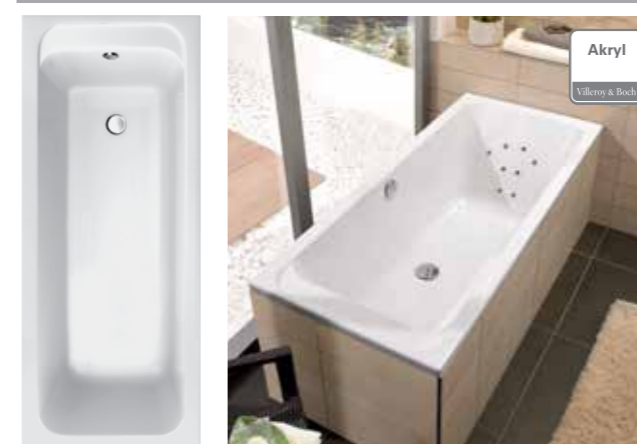

ARCHITECTURA

REKTANGULÆRT BADEKAR I AKRYL – TIL INDBYGNING²

1900 x 900 mm*	Hvid Alpin	UBA 199 ARA 2V-01
1800 x 800 mm*	Hvid Alpin	UBA 180 ARA 2V-01
1700 x 800 mm*	Hvid Alpin	UBA 178 ARA 2V-01
1700 x 750 mm*	Hvid Alpin	UBA 170 ARA 2V-01
1700 x 700 mm*	Hvid Alpin	UBA 177 ARA 2V-01
1600 x 700 mm*	Hvid Alpin	UBA 167 ARA 2V-01
1500 x 700 mm	Hvid Alpin	UBA 157 ARA 2V-01
1400 x 700 mm	Hvid Alpin	UBA 147 ARA 2V-01