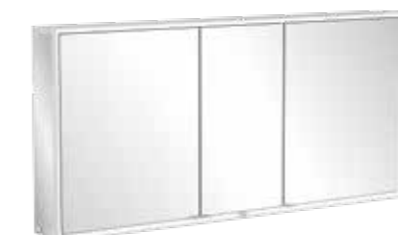

SPEJLSKAB MED SENSOR

Express Delivery

Spejlskab	1600x750x168 mm	A455 16 00
	1400x750x168 mm	A455 14 00
	1300x750x168 mm	A455 13 00
	1200x750x168 mm	A455 12 00
	1000x750x168 mm	A455 10 00
	800x750x168 mm	A455 80 00
Højrehængslet spejldør	600x750x168 mm	A455 6R 00
Venstrehængslet spejldør	600x750x168 mm	A455 6L 00