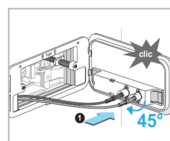

25
years

Villeroy & Boch

25 års garanti på
reserve dele

ViConnect-fikstur og tryk

Fikstur ViConnect 9223 0900 VVS-nr. 61 7175.200

- Højde 1120 mm
- Bredde 525 mm
- Dybde 135 – 205 mm
- Belastningstestet til 400 kg
- Justerbar afløb
- Justerbar vægfæste, kan endda monteres i et hjørne.
- Vægfæste også i nederste del.
- Justerbar siddehøjde (anbefalet højde 420 mm)
- Boltafstand 180 eller 230 mm
- Forstærket med to faste vertikale støtter for optimal stabilitet.

Enkel montering af vægtryk
- ingen stænger skal afkortes!
Se selv hvor nemt det gøres
på vores YouTube kanal:

<https://www.youtube.com/watch?v=HofiEcV2f9g>

(Søg på Villeroy & Boch og ViConnect!)

ViConnect-vægtryk monteres normalt uden på væggen. Vægtryk til nedfældning i væggen M300 og E300 forsynes med en 1 mm kromramme (VVS-nr. 61 7176.980) eller en 5 mm kromramme (VVS-nr. 61 7176.990).