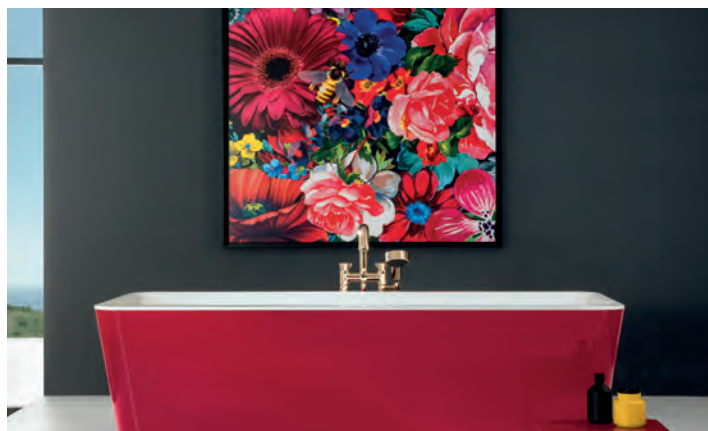

BADEKAR

Design og æstetik på badeværelset

QUARYL®

Naturlig perfektion

Quaryl® løfter baderumsdesign til et nyt niveau. Materialet er ekstremt hårdt og slidstærkt samtidig med, at det kan formgives til meget elegante design.

Materialet kombinerer det bedste fra to verdener. Resultatet bliver et produkt, der har den unikke hårdhed som krystal samtidig med, at elasticitet og varme kendetegnende for akryl beholdes. Disse egenskaber har gjort det muligt at skabe helt nye, eksklusive og tynde former og linjer, der tidligere har været umulige at fremstille. Quaryl® er et patenteret materiale hos Villeroy & Boch.

BADEKAR

FINION

- Fritstående badekar lavet af det fineste Quaryl®.
- Filigree premium design med præcise kanter og tynde sidevægge 15 mm.
- Kan tilpasses individuelt, Colour on Demand, med over 200 blanke eller matte farvenuancer på karrets yderside samt detaljer i tre valgfrie metalliske nuancer (Guld, Champagne og Krom)*.
- EMOTION-funktion som en del af belysningskonceptet.
- Størrelse 170 x 70 sammenlignet med et almindeligt badekar på 180 x 80.