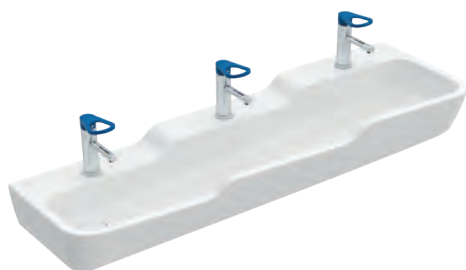

VENTICELLO 60 x 50 CM

Håndvask* ○ ○ Hvid Alpin 4124 60 01
Håndvask uden hanehuller* ○ ○ Hvid Alpin 4124 62 01
Håndklædestang, 1 stk. købes separat. 9296 45 D7

O.NOVO KIDS

Ergonomisk og legende

O.NOVO KIDS HÅNDVASK 1300 x 430 CM