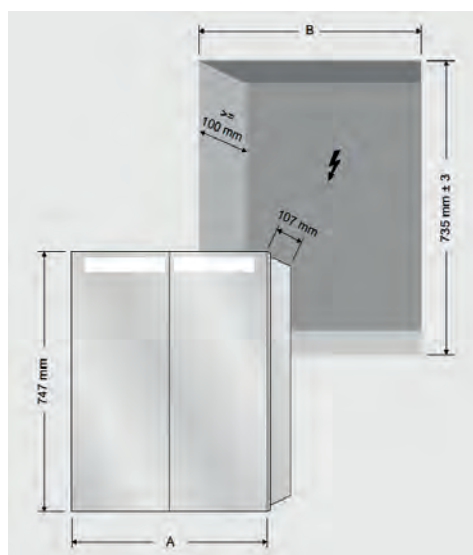

SPEJLSKAB TIL INDBYGNING I VÆG

Express
Delivery

Spejlskab 1001x747 x107 mm A435 10 00
Spejlskab 801x747x107 mm A435 80 00
Spejlskab 601x747x107 mm A435 60 00