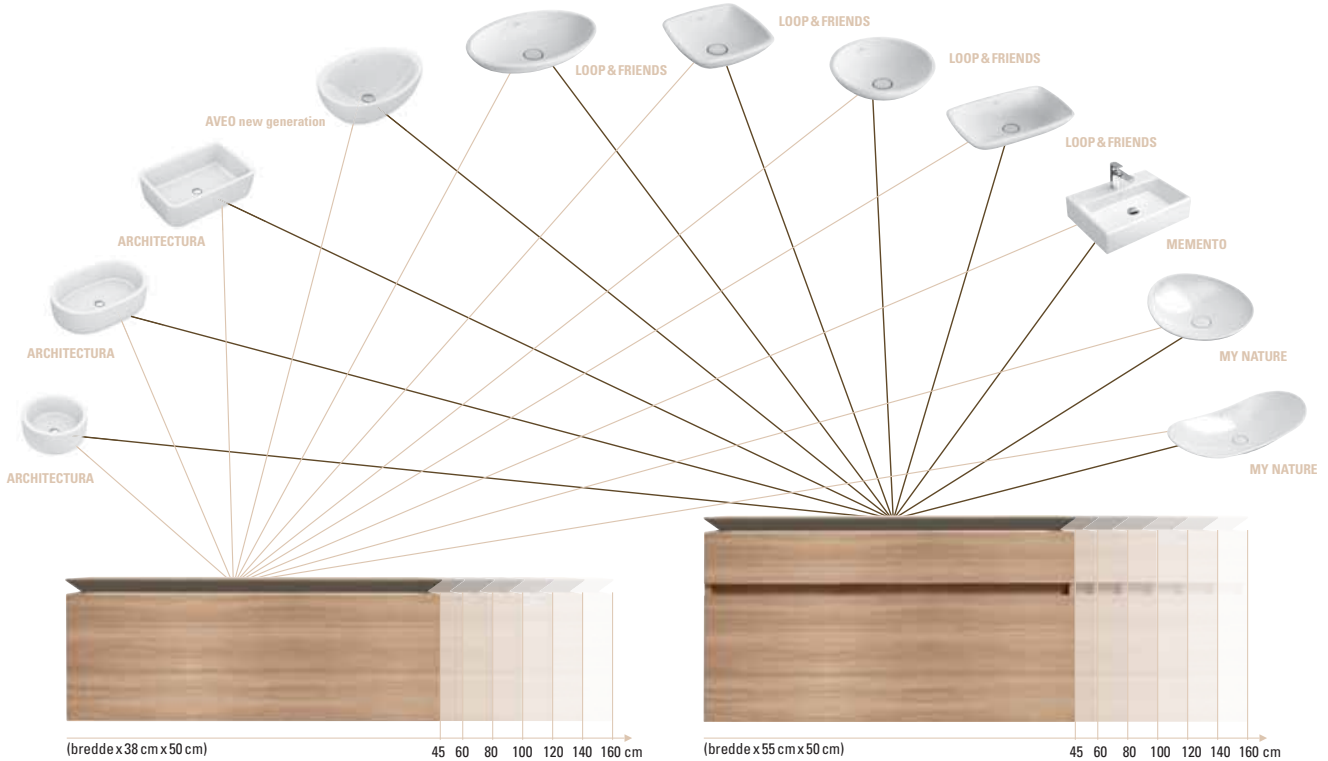

** Se siden her for symbolforklaringer på håndvaske.

LEGATO

Graenseløse valg!

SUBWAY 2.0

LEGATO

ARTIS

FUNKTIONEL OG FORSKELLIG Takket være sit stilfulde design kan Legato kombineres med mange af vores toppmonterede håndvaske, blandt andet Loop & Friends, My Nature, Architectura, Aveo New Generation og Memento. I serien er der vaskeskab i bredder fra 45-160 cm samt højskab og sideskab med plads til alt, hvad du behøver på badeværelset.

LEGATO

HØJSKAB 400 X 1550 X 350 MM

Skab B212 00 XX* Prisgr. 1
 B212 00 XX* Prisgr. 2
 1 skabslåge, 1 skuffe, 1 udtræksdel, venstrehængt

Skab B212 01 XX* Prisgr. 1
 B212 01 XX* Prisgr. 2
 1 skabslåge, 1 skuffe, 1 udtræksdel, højrehængt