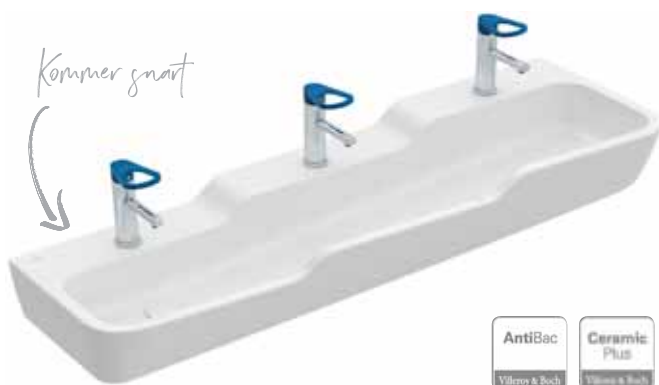

O.NOVO KIDS HÅNDVASK 1300 x 430 CM

Kommer snart