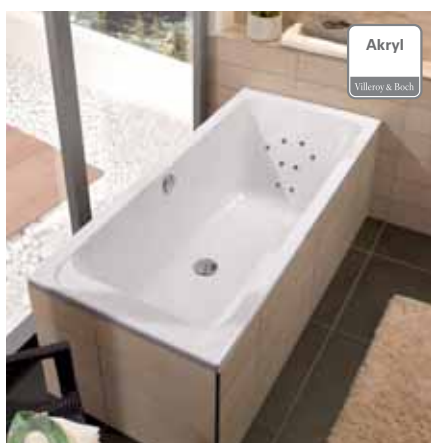

ARCHITECTURA

REKTANGULÆRT BADEKAR I AKRYL – TIL INDBYGNING²

1900 x 900 mm*	Hvid Alpin	UBA 199 ARA 2V 01
1800 x 800 mm*	Hvid Alpin	UBA 180 ARA 2V 01
1700 x 800 mm*	Hvid Alpin	UBA 178 ARA 2V 01
1700 x 750 mm*	Hvid Alpin	UBA 170 ARA 2V 01
1700 x 700 mm*	Hvid Alpin	UBA 177 ARA 2V 01
1600 x 700 mm*	Hvid Alpin	UBA 167 ARA 2V 01
1500 x 700 mm	Hvid Alpin	UBA 157 ARA 2V 01
1400 x 700 mm	Hvid Alpin	UBA 147 ARA 2V 01

Afløbssæt og overløb, krom	U909 504 61
Fyldning via overløb	U906 003 61
Badekarsben, sæt 4 stk	U997 40 000

* Kan også kombineres med badekarssystem, se side 66.

²) Akrylbadekar til indbygning eller hjørne/niche med Profibox-panel. Paneler skal bestilles samtidig med badekaret, da de ikke kan monteres efterfølgende. Bundventil og overløbssæt købes separat, hvis det ikke fremgår af ordren, at det er inkl. karret. Afløbsslange købes separat.