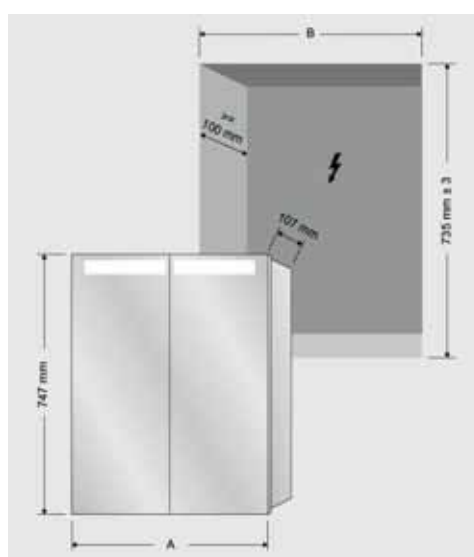

SPEJLSKAB TIL INDBYGNING I VÆG

Express Delivery

Spejlskab 1001x747 x107 mm A435 10 00
Spejlskab 801x747x107 mm A435 80 00
Spejlskab 601x747x107 mm A435 60 00

NICHEMÅL

Model	Samlet bredde	Nødv. bredde for niche	Total højde	Nødv. højde for niche	Samlet dybde	Nichedybde
A435 60 00	601 mm	589 ± 3 mm	747 mm	735 ± 3 mm	107 mm	min. 100 mm
A435 80 00	801 mm	789 ± 3 mm	747 mm	735 ± 3 mm	107 mm	min. 100 mm
A435 10 00	1001 mm	989 ± 3 mm	747 mm	735 ± 3 mm	107 mm	min. 100 mm
A435 12 00	1201 mm	1189 ± 3 mm	747 mm	735 ± 3 mm	107 mm	min. 100 mm
A435 13 00	1301 mm	1289 ± 3 mm	747 mm	735 ± 3 mm	107 mm	min. 100 mm

MY VIEW IN SPEJLSKAB har 2 eller 3 skabslåger. Glashylder, forstørrelsesspejl, magnetliste, sensorkontakt og stikkontakt medfølger. Spejlskabene er beregnet til indbygning i væg. Styrke og farve kan justeres efter ønske. Monteringssæt er inkluderet.