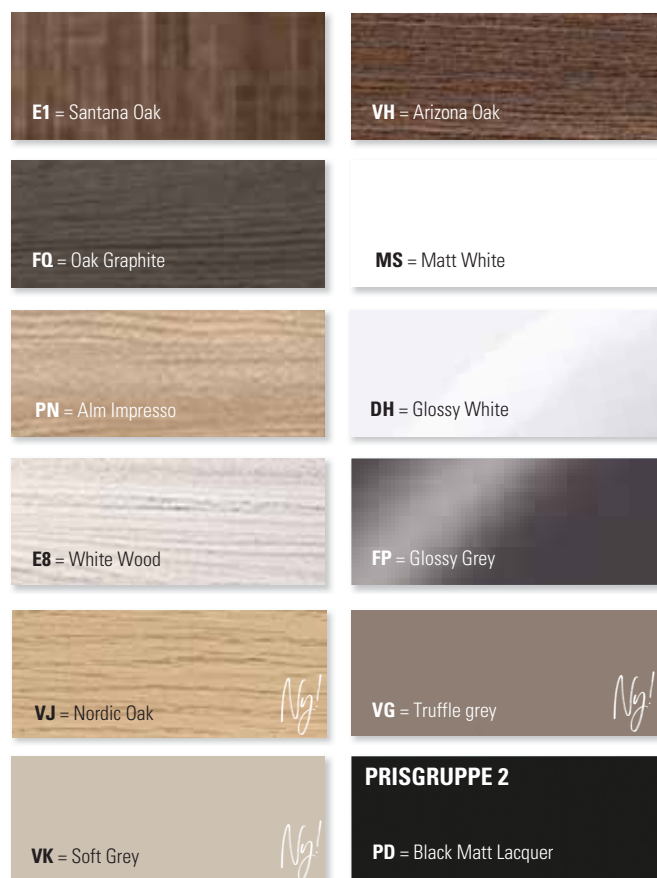

Skab B211 00 XX* Prisgr. 1
 B211 00 XX* Prisgr. 2
 1 skabslåge, 1 skuffe, 1 udtræksdel, venstrehængt

Skab B211 01 XX* Prisgr. 1
 B211 01 XX* Prisgr. 2
 1 skabslåge, 1 skuffe, 1 udtræksdel, højrehængt

FARVER PÅ FRONT/KABINET LEGATO PRISGRUPPE 1