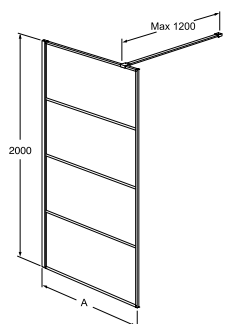

SQUARE BRUSEVÆG MATSORT

- Vendbar til højre-/venstremontage
- Hærdet sikkerhedsglas 6 mm
- Profiler og vægliste i matsort anodiseret aluminium
- Profiler monteret uden på glasset for at gøre rengøringen enklere

- Vægprofil kan justeres 10 mm, så den står lige, selvom væggen skrånede
- Listen kan anvendes til ophængning af bruseforhæng

Square brusevæg, 80
Square brusevæg, 90
Square brusevæg, 100
Square brusevæg, 120
Square brusevæg, 140

A = breddemål/justerbarhed i mm

780-790 mm
880-890 mm
980-990 mm
1180-1190 mm
1380-1390 mm

Art nr

GB51SRWL80HBL
GB51SRWL90HBL
GB51SRWL10HBL
GB51SRWL12HBL
GB51SRWL14HBL

VVS nr

67 4627.131
67 4627.141
67 4627.151
67 4627.161
67 4627.171

Detaljerede målskitser for hver størrelse findes på www.gustavsberg.dk. Der kan du også se vores andre bruseløsninger og størrelser.

HOVEDBRUSER ROUND OG SQUARE MED TERMOSTATARMATUR

- Supertynd hovedbruser Ø250 mm / 250x250 mm.
- Easy clean, brusemundstykkernes design gør det nemt at tørre kalkaflejringer af.
- Den faste hovedbruser og bruserrøret kan vrides og justeres hver for sig.
- 400 mm lang bruserrør giver god plads under bruseren.
- Teleskopjustering af højden 770-1165 mm.
- Fleksibelt vægbeslag 50-130 mm, som gør den nem at montere.
- Håndbruser med tre behagelige stråleindstillinger.
- Håndbruserens glidestang sikrer, at alle får en behagelig bruseoplevelse – uanset højde.
- Omskifter på grebet til mængderegulering.
- Indbygget automatisk varmtvandsspærre til skoldningssikring.
- Spærreknop ved komforttemperatur 38°C.
- Safe Touch funktion minimerer varmen på forsiden af armaturet.
- Armaturet reagerer hurtigt på tryk- og temperaturændringer i vandtilstrømningen, hvilket sikrer en jævn vandtemperatur.
- Tilbageløbssikring i henhold til SS-EN 1717 [EB].
- Brusesættet kan monteres med skruer eller lim.