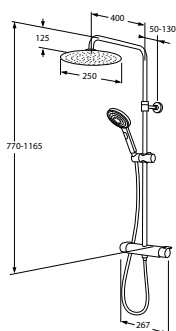

- Vægprofil kan justeres 10 mm, så den står lige, selvom væggen skrånede
- Listen kan anvendes til ophængning af bruseforhæng

Square brusevæg, 80  
 Square brusevæg, 90  
 Square brusevæg, 100  
 Square brusevæg, 120  
 Square brusevæg, 140

A = breddemål/justerbarhed i mm

780-790 mm  
 880-890 mm  
 980-990 mm  
 1180-1190 mm  
 1380-1390 mm

Art nr

GB51SRWL80HBL  
 GB51SRWL90HBL  
 GB51SRWL10HBL  
 GB51SRWL12HBL  
 GB51SRWL14HBL

VVS nr

67 4627.131  
 67 4627.141  
 67 4627.151  
 67 4627.161  
 67 4627.171

## HOVEDBRUSER ROUND OG SQUARE MED TERMOSTATARMATUR

- Supertynd hovedbruser Ø250 mm / 250x250 mm.
- Easy clean, brusemundstykkernes design gør det nemt at tørre kalkaflejringer af.
- Den faste hovedbruser og bruserrøret kan vrides og justeres hver for sig.
- 400 mm lang bruserrør giver god plads under bruseren.
- Teleskopjustering af højden 770-1165 mm.
- Fleksibelt vægbeslag 50-130 mm, som gør den nem at montere.
- Håndbruser med tre behagelige stråleindstillinger.
- Håndbruserens glidestang sikrer, at alle får en behagelig bruseoplevelse – uanset højde.
- Omskifter på grebet til mængderegulering.
- Indbygget automatisk varmtvandsspærre til skoldningssikring.
- Spærreknop ved komforttemperatur 38°C.
- Safe Touch funktion minimerer varmen på forsiden af armaturet.
- Armaturet reagerer hurtigt på tryk- og temperaturændringer i vandtilstrømningen, hvilket sikrer en jævn vandtemperatur.
- Tilbageløbssikring i henhold til SS-EN 1717 [EB].
- Brusesættet kan monteres med skruer eller lim.