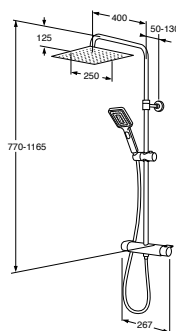

Estetic Square brusesæt med termostatarmatur 150 c-c
Matsort

GB4120833553

72 2877 931

SAFE TOUCH

SAMTLIGE TERMOSTATARMATURER FRA GUSTAVSBERG HAR EN SAFE TOUCH FUNKTION. DET BETYDER, AT ARMATURERNE ER FREMSTILLET, SÅ DET VARME VAND FØRES LANGS MED ARMATURETS BAGSIDE. DET MINIMERER VARMEN PÅ FORSIDEN AF ARMATURET OG RISIKOEN FOR AT BRÆNDE SIG.

JÆVN TEMPERATUR

TERMOSTATARMATURET HAR EN INDBYGGET AUTOMATISK SKOLDNINGS-SIKRING SAMT VARMTVANDSSPÆRRE OG TYPEGODKENDTE KONTRAVENTILER. DET BETYDER, AT ARMATURET REAGERER HURTIGT PÅ DE TRYK- OG TEMPERATURFORANDRINGER. DER KAN OPSTÅ I VANDGENNEMSTRØMNINGEN OG UDJÆVNER FORSKELLENE