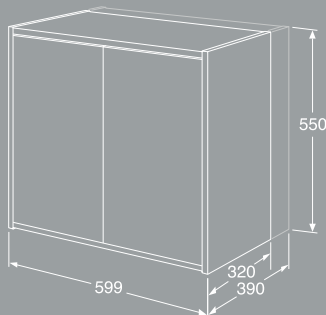

Artic badeværelses- møbler

Artics tidløse design vil gøre ethvert badeværelse smukkere. Artic er en spartansk serie, men skabene kan rumme alt, hvad du har brug for at opbevare på et badeværelse.

Møblerne har standardmål og byder på masser af opbevarings- og afsætningsplads og mange smarte detaljer. Kabinet og låge i samme farve skaber et harmonisk badeværelse.

Spejlskabe

Vaskeskabe med håndvask

Vægskabe

Farver

Højskabe

Spejle samt belysning til spejle og spejlskabe

GREB OG KNOPPER

Samtlige greb og knopper passer til alle vores badeværelsesmøbler. Flere af knopperne kan desuden monteres på væggen som håndklædekroge. Du finder hele sortimentet på side 56.