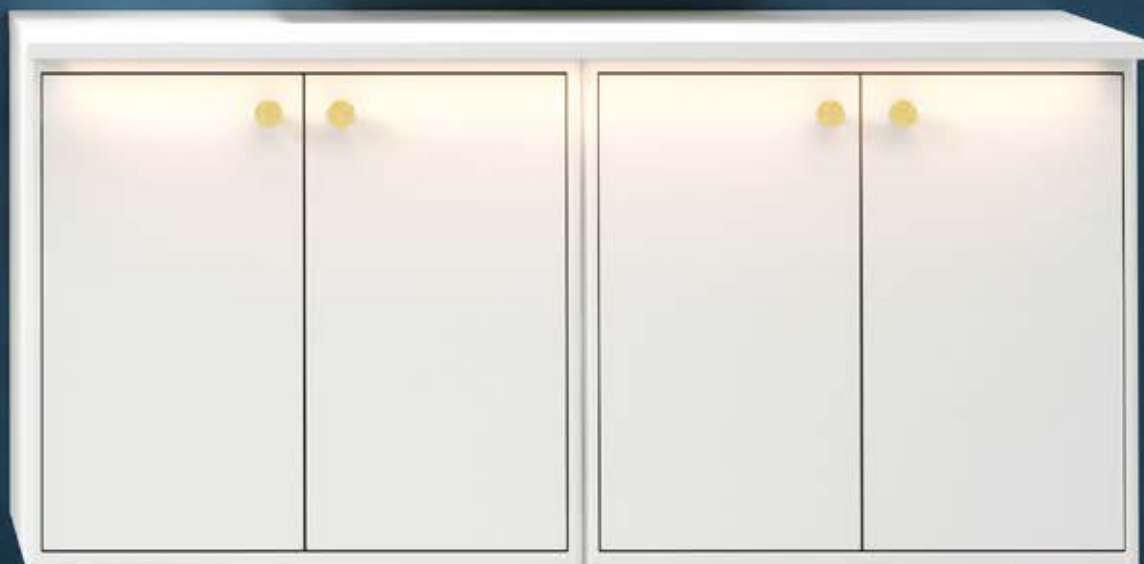

VÆGSKABE

Også vægskabene fås i to forskellige dybder, så du kan give kreativiteten frie tøjler. De kan placeres ved siden af hinanden, over hinanden eller i L-form. Dybe skabe forneden og mindre dybe foroven. Kombinationsmulighederne er uendelige. Uanset hvordan du placerer skabene, får du en lige linje øverst og nederst, hvilket giver harmoni. Toppladens praktiske belysning skaber en hyggelig atmosfære på badeværelset.