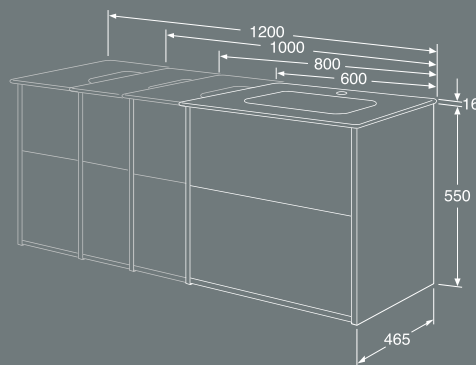

Vaskeskabe med håndvask