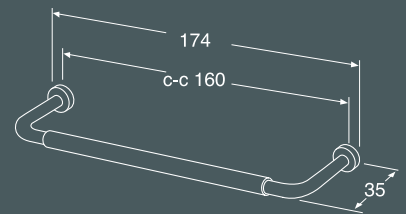

Greb og knopper

Prikken over i'et: grebene. Med dem kan du forandre udtrykket på badeværelset fra trendy og moderne til landligt. Samtlige greb og knopper passer til alle vores badeværelsesmøbler. Flere af knopperne kan desuden monteres på væggen som håndklædekroge.

Knopper

Greb