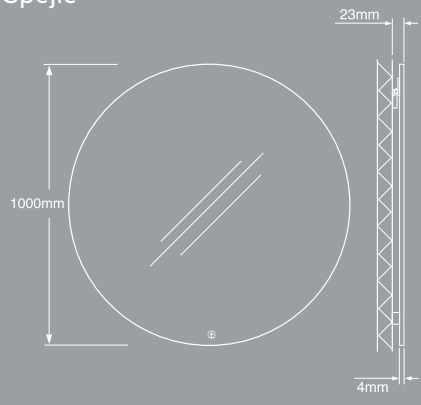

Spejle og belysning

Glem ikke belysningen! Et dunkelt eller for kraftigt lys gør badeværelsesbesøget til en trist oplevelse. Mindst én lampe til generel belysning og én til ansigtet er en god tommelfingerregel. Tag spejle med i beregningen – de reflekterer lys og giver en fornemmelse af mere plads.

Belysning

Farver

Spejle

Spejl med belysning