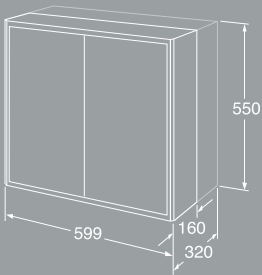

Graphic badeværelses- møbler

Graphic har lidt slankere mål end de fleste andre badeværelsesmøbler. Designet er baseret på grafiske former og mål, som gentager sig, fx er tre vægskabe tilsammen nøjagtigt lige så høje som et højskab, hvilket gør det nemt at indrette med Graphic. Væg- og højskabene fås desuden i to forskellige dybder, så de passer til både store og lidt mindre badeværelser. Kabinet og låge i samme farve skaber et harmonisk badeværelse.

Spejlskabe

Spejle samt belysning til spejle og spejlskabe, se side 51.

Vaskeskabe med håndvask

Vægskabe

Farver

Højskabe

Opbevaringskabe

GREB OG KNOPPER

Samtlige greb og knopper passer til alle vores badeværelsesmøbler. Flere af knopperne kan desuden monteres på væggen som håndklædekroge. Du finder hele sortimentet på side 56.