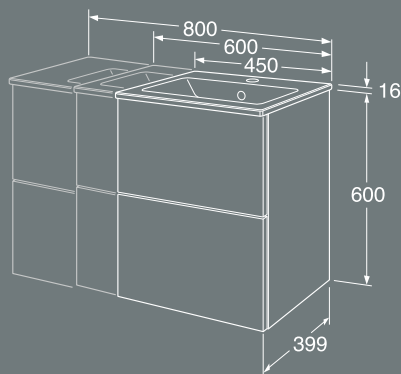

Vaskeskabe med håndvask i fuld bredde