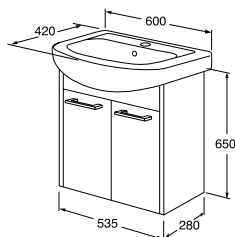

Farver

Hvid højglans

Lys egetræs-look

Vaskeskabe

Højskab

Spejlskabe

Nordic³ vaskeskab med håndvask

- Kabinet og låger i samme materiale
- Skabene leveres samlede
- Låger med soft close, så de lukker uden en lyd
- Åbning i skabets bund til gulvaflob
- Håndvask i hygiejnisk, bæredygtigt og tætsintret sanitetsporcelæn
- Greb i aluminium medfølger
- Lågerne har forborede huller til de medfølgende greb
- Tilvælg vandlås til vaskeskabene