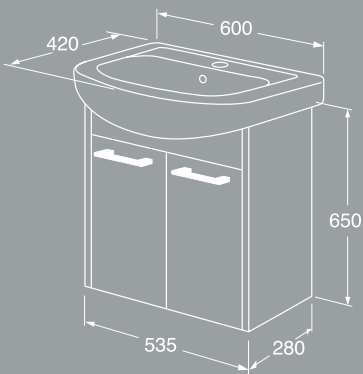

Farver

Hvid højglans

Lys egetræs-look

Vaskeskabe

Højskab

Spejlskabe

Nordic³ vaskeskab med håndvask

- Kabinet og låger i samme materiale
- Skabene leveres samlede
- Låger med soft close, så de lukker uden en lyd
- Åbning i skabets bund til gulvaflob
- Håndvask i hygiejnisk, bæredygtigt og tætsintret sanitetsporcelæn
- Greb i aluminium medfølger
- Lågerne har forborede huller til de medfølgende greb
- Tilvælg vandlås til vaskeskabene