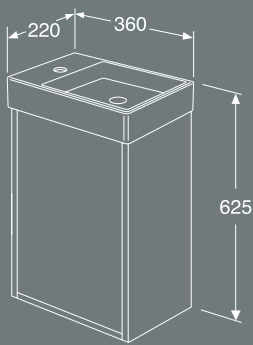

Vaskeskabe
med håndvask