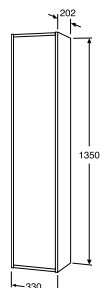

Artic Small højskab med spejldør

- Pladsbesparende design og funktionelle opbevaringsløsninger til det lille gæstebadeværelse
- Skabet leveres samlet
- Dør med Soft Close for dæmpet lukning
- Fremstillet af vådrumsgodkendte materialer til fugtige miljøer

- Spejl på dør for ekstra funktionalitet uden at optage plads
- 1 hyld, der sidder fast, og 2 hylder, der kan fjernes
- Vendbare døre for venstre eller højre lukning
- Håndtag - vælg en model, der kan monteres på indersiden af døren, da det ikke er muligt at bore i spejlglasset.

Farve	Art-nr	VVS-nr
Hvid	GB71ACTC34TM	784404110
Sort ask	GB71ACTC34TK	784404111
Askegrå	GB71ACTC34TL	784404112
Peach	GB71ACTC34T0	784404116

Vandlås og bundventil

- Pop-op ventil i krom
- Passer til vandtilslutning i væg eller gulv
- Pungvandlås