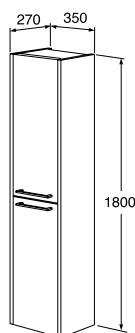

Farve	Art-nr	VVS-nr
Hvid højglans	GB71B03300E4	779475130
Lys egetræs-look	GB71B03300E9	779475135

Nordic³ spejlskab

- Asymmetriske spejllåger
- Med to flytbare glashylder
- Med LED-belysning
- Beregnet til fast montering på væg
- Elinstallationen skal foretages af en autoriseret elektriker
- Tæthedsklasse IP44
- Alle monteringsdele medfølger
- Til montering i område 2 på badeværelset