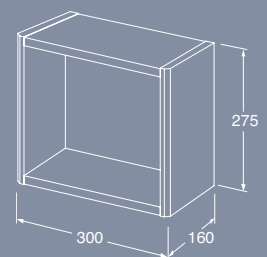

Opbevaringskabe