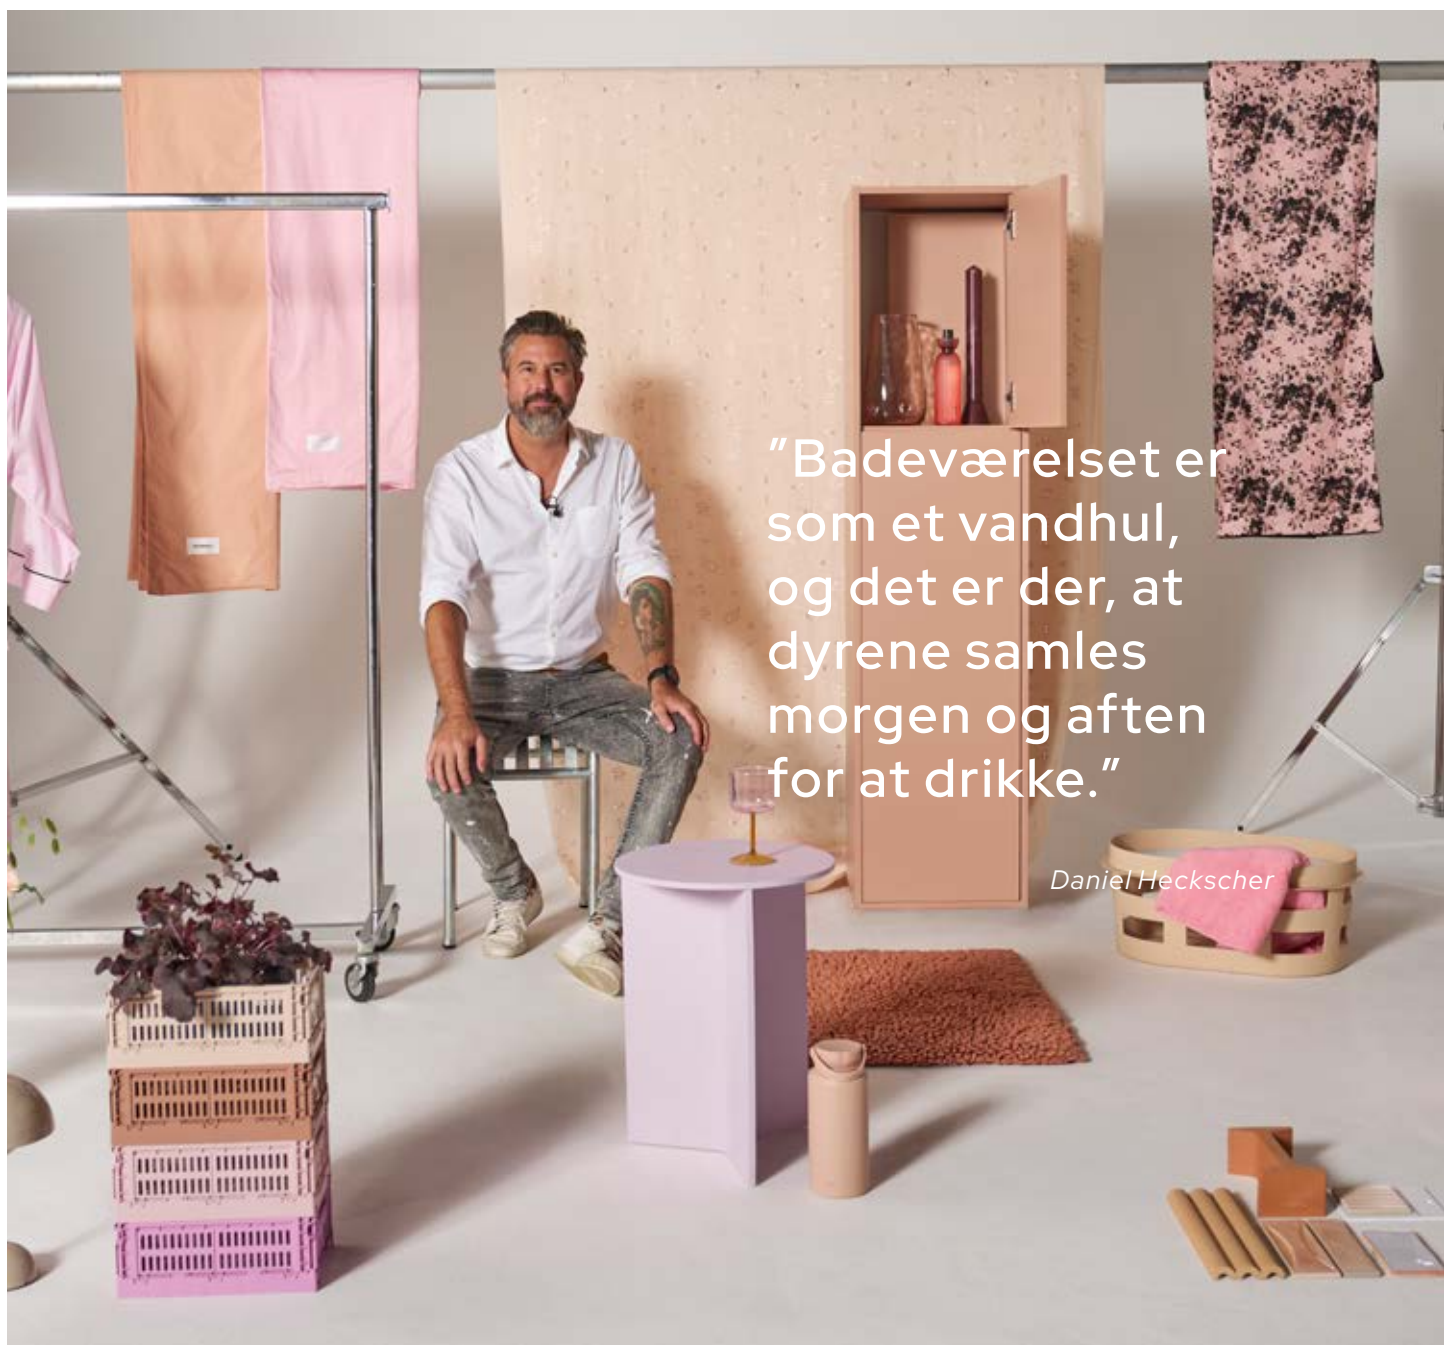

“Badeværelset er som et vandhul, og det er der, at dyrene samles morgen og aften for at drikke.”

Daniel Heckscher

Ifølge den svenske indretningsarkitekt Daniel Heckscher er badeværelset det rum i boligen, der er mest komplekst, hvad angår materialer og former. “Det er en salig blanding af hårde og kolde materialer, som skal kombineres med noget blødt,” siger han. Du kan se flere af hans tips om materialer, former og ikke mindst farver på gustavsberg.dk.

TÆNK STORT I ET LILLE RUM

Gæstetoiletet er et godt eksempel, hvor man må arbejde med betydeligt

mindre rum. Det behøver ikke at være vådrumssikret på samme måde som et badeværelse, og så har vi mulighed for at arbejde med udtryksfulde materialer, med maling eller tapet og sågar med gulvet.

DANIELS EGEN YNDLINGSFARVE

“Lyserød er en af mine absolutte yndlingsfarver. Det giver et bredt og flot spektrum at arbejde med, hvor det gulrosa langsomt modnes og glider over i abrikos, klar rosa og hele vejen til

bourgognerød, tunge efterårsblade og rødbrun terrakotta. Kroppen skal kunne slappe af på badeværelset, og man skal ikke stresse med tandbørstningen, eller hvad det nu kan være, og så synes jeg, at lyserød eller peach kan være et utroligt godt alternativ.”

DANIEL HECKSCHER

indretningsarkitekt
Uddannelse, IED
Milano og Konstfack
Stockholm.