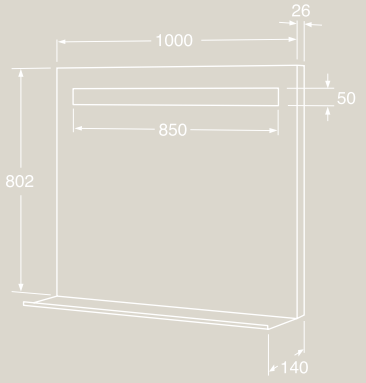

Spejl med belysning