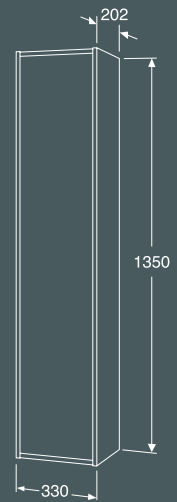

Artic Small badeværel- sesmøbler

Giv det lille badeværelse et løft
Artic Small er en møbelserie i et slankt design til det lille, trange eller asymmetriske badeværelse. Konceptet er "mini", men kvalitet, design og ambitioner er på samme høje niveau som produkterne i vores normale Artic-serie.

Artic Small gør det lille badeværelse smukkere og mere lækkert.

Højskab

GREB OG KNOPPER

Samtlige greb og knopper passer til alle vores badeværelsesmøbler. Flere af knopperne kan desuden monteres på væggen som håndklædekroge. Du finder hele sortimentet på side 56.