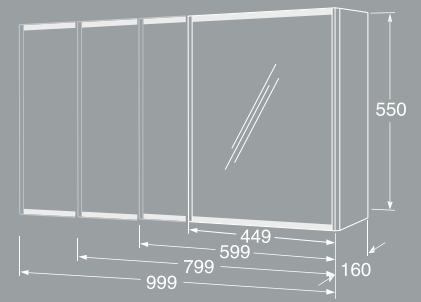

Graphic badeværelses- møbler

Graphic har lidt slankere mål end de fleste andre badeværelsesmøbler. Designet er baseret på grafiske former og mål, som gentager sig, fx er tre vægskabe tilsammen nøjagtigt lige så høje som et højskab, hvilket gør det nemt at indrette med Graphic. Væg- og højskabene fås desuden i to forskellige dybder, så de passer til både store og lidt mindre badeværelser. Kabinet og låge i samme farve skaber et harmonisk badeværelse.

Spejlskabe