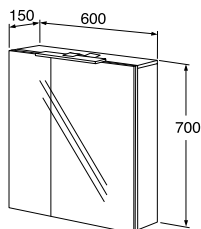

Farve	Art-nr	VVS-nr
Hvid højglans	GB71A47900E4	779475130
Lys egetræs-look	GB71A03300E9	779475135