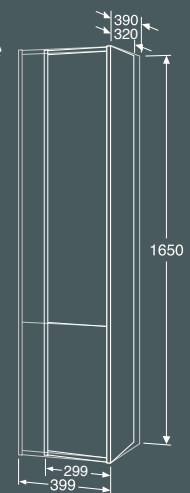

Højskabe

Spejle samt belysning til spejle og spejlskabe

GREB OG KNOPPER

Samtlige greb og knopper passer til alle vores badeværelsesmøbler. Flere af knopperne kan desuden monteres på væggen som håndklædekroge. Du finder hele sortimentet på side 56.