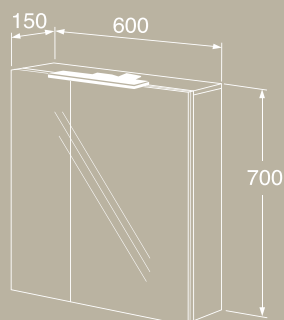

Spejlskabe