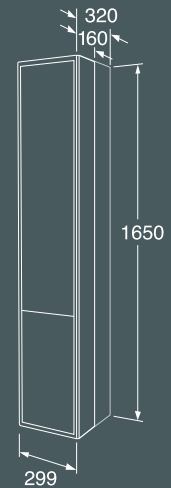

Graphic badeværelses- møbler

Graphic har lidt slankere mål end de fleste andre badeværelsesmøbler. Designet er baseret på grafiske former og mål, som gentager sig, fx er tre vægskabe tilsammen nøjagtigt lige så høje som et højskab, hvilket gør det nemt at indrette med Graphic. Væg- og højskabene fås desuden i to forskellige dybder, så de passer til både store og lidt mindre badeværelser. Kabinet og låge i samme farve skaber et harmonisk badeværelse.

Spejlskabe

Spejle samt belysning til spejle og spejlskabe, se side 51.

Vaskeskabe med håndvask

Vægskabe

Farver

Højskabe

Opbevaringskabe

GREB OG KNOPPER

Samtlige greb og knopper passer til alle vores badeværelsesmøbler. Flere af knopperne kan desuden monteres på væggen som håndklædekroge. Du finder hele sortimentet på side 56.