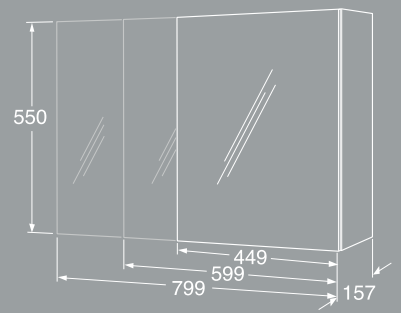

Graphic Base badeværelses- møbler

Vores populære møbelserie Graphic med Graphic Base: Den har et enklere design og en lavere pris, så endnu flere kan nyde at have et funktionelt badeværelse.

Mange af de smarte løsninger fra Graphic er bevaret, men Graphic Base fås kun i hvid og kun med glatte låger, hvilket gør det nemmere at vælge armaturer og andet tilbehør. Det skal være enkelt for alle at skabe et flot og funktionelt badeværelse til en fornuftig pris.

Spejlskabe