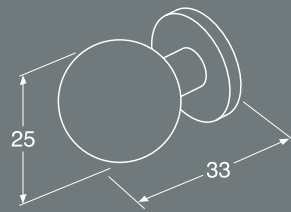

Greb og knopper

Prikken over i'et: grebene. Med dem kan du forandre udtrykket på badeværelset fra trendy og moderne til landligt. Samtlige greb og knopper passer til alle vores badeværelsesmøbler. Flere af knopperne kan desuden monteres på væggen som håndklædekroge.

Knopper

Greb