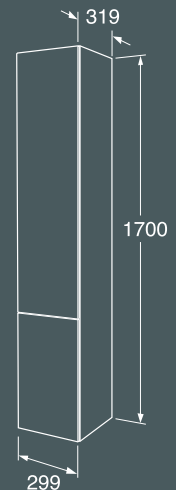

Graphic Base badeværelses- møbler

Vores populære møbelserie Graphic med Graphic Base: Den har et enklere design og en lavere pris, så endnu flere kan nyde at have et funktionelt badeværelse.

Mange af de smarte løsninger fra Graphic er bevaret, men Graphic Base fås kun i hvid og kun med glatte låger, hvilket gør det nemmere at vælge armaturer og andet tilbehør. Det skal være enkelt for alle at skabe et flot og funktionelt badeværelse til en fornuftig pris.

Spejlskabe

Vaskeskabe med håndvask i fuld bredde

Farve

Hvid

Spejle samt
belysning
til spejle og
spejlskabe, se
side 51.

Højskab

GREB OG KNOPPER

Samtlige greb og knopper passer til alle vores badeværelsesmøbler. Flere af knopperne kan desuden monteres på væggen som håndklædekroge. Du finder hele sortimentet på side 56.