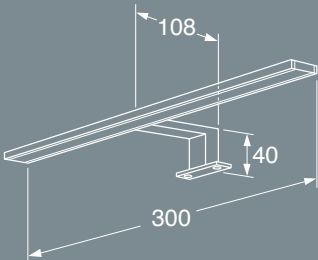

Spejle og belysning

Glem ikke belysningen! Et dunkelt eller for kraftigt lys gør badeværelsesbesøget til en trist oplevelse. Mindst én lampe til generel belysning og én til ansigtet er en god tommelfingerregel. Tag spejle med i beregningen – de reflekterer lys og giver en fornemmelse af mere plads.

Belysning