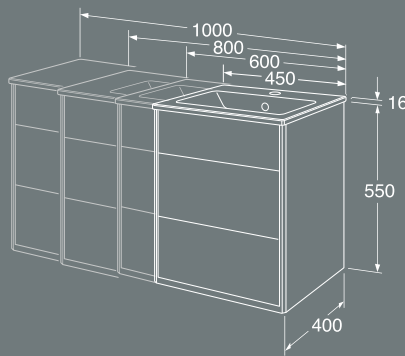

Vaskeskabe med håndvask