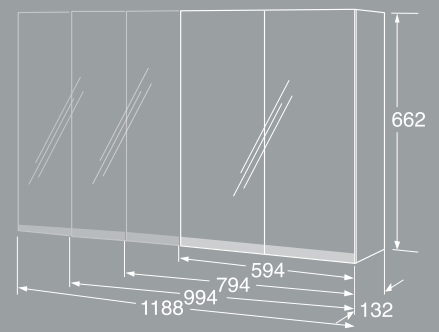

Artic badeværelses- møbler

Artics tidløse design vil gøre ethvert badeværelse smukkere. Artic er en spartansk serie, men skabene kan rumme alt, hvad du har brug for at opbevare på et badeværelse.

Møblerne har standardmål og byder på masser af opbevarings- og afsætningsplads og mange smarte detaljer. Kabinet og låge i samme farve skaber et harmonisk badeværelse.

Spejlskabe