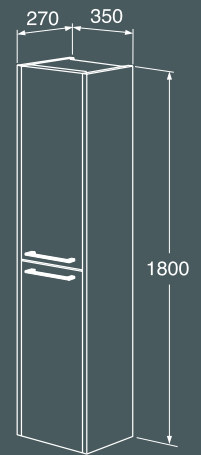

Nordic³ badeværelses- møbler

Badeværelsesmøblerne i Nordic³-serien fås i to farver, hvor skabsramme og låge har samme flotte overflade. Med soft close dæmpere i hængslerne lukker dørene altid blødt og lydløst. Skabene leveres færdigsamlede og i mål tilpasset det skandinaviske badeværelse.

Farver

Vaskeskabe

Højskab

Spejlskabe