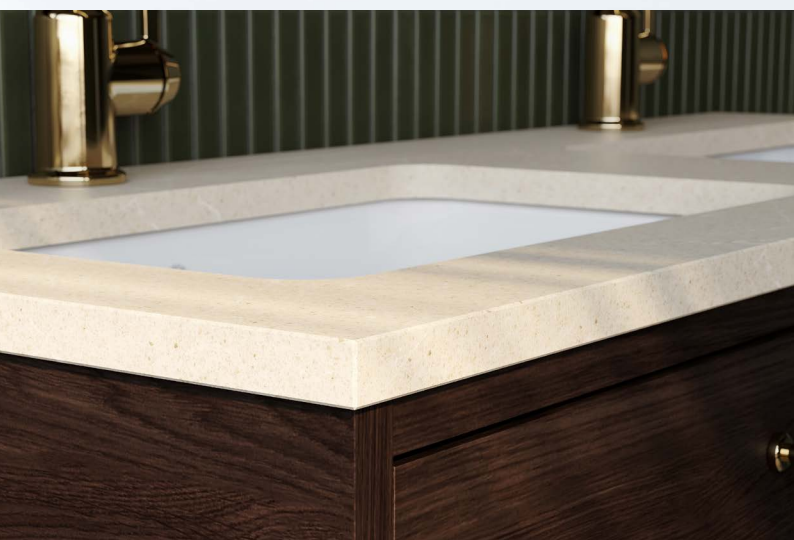

Splinterny og klassisk

Ny- stalgi

120 CM-VASKESKAB I BRUN EG med to opbevaringskuffer. En beige stenplade med dobbeltvask samt håndvaskarmatur i poleret messing.

En historisk ny badeværelsesserie

Ducentic er en helt ny badeværelsesserie med historiske aner. Inspireret af vores lange historie, designet til at holde længe og blive en pålidelig del af den historie om badeværelset, vi snart vil skrive sammen.

ENKELTHULSARMATUR I KROM

Med drejelig tud og justerbar maksimal temperatur.

SPEJL

Rektangulært spejl med afrundede kanter og ramme i poleret stål.

Klassiske materialer

80 cm vaskeskab i lys eg med skuffe.
Grå stenplade med underlimet porcelænsvask
og dobbelthulsarmatur i krom.

BENSTATIV I LYS ELLER BRUN EG

Vaskeskabet fås i lys eller brun egefiner og med eller uden benstativ i massivt egetræ.

I Ducentic møder det bedste fra nutiden historien. Derudover præges serien af sit nøje gennemtænkte materialevalg. Her kombineres eg, sten, stål, messing og det, der altid har været fundamentet for vores forretning – porcelænet. Materialerne er udvalgt, så de kan holde til et langt og lykkeligt badeværelsesliv, og formet, så de er behagelige at se på og røre ved.