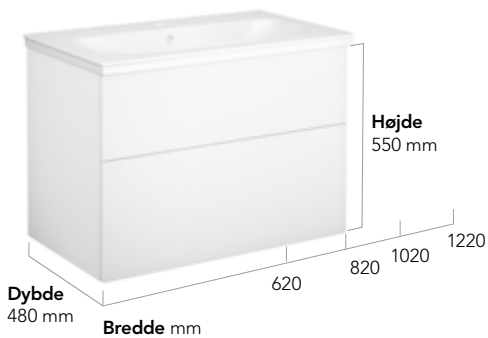

VASKESKABE MED HÅNDVASK