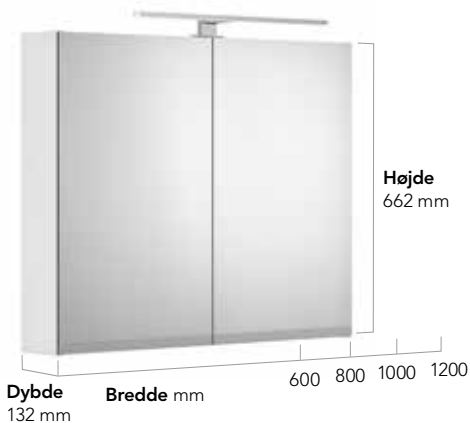

BADEVÆRELSESMØBLER ARTIC

Artics tidløse design vil gøre ethvert badeværelse smukkere. Artic er en spartansk serie, men skabene kan rumme alt, hvad du har brug for at opbevare på et badeværelse. Møblerne har standardmål og byder på masser af opbevarings- og afsætningsplads og mange smarte detaljer.

VASKESKABE MED HÅNDVASK

HØJSKAB

SPEJLSKAB

SPEJL

GREB OG KNOPPER

Med et enkelt greb kan du forandre udtrykket på badeværelset fra trendy og moderne til landligt. Samtlige greb og knopper passer til alle vores badeværelsesmøbler. Flere af knopperne kan desuden monteres på væggen som håndklædekroge. Du finder hele sortimentet på side 28.

FARVER

Kabinet og låge i samme farve skaber et harmonisk badeværelse.