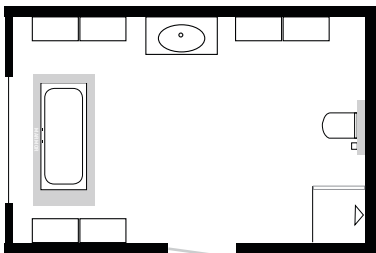

10M²

SOM ÉN SAMLET ENHED

Grundtanken er "maksimal opbevaring med minimalt pladsforbrug". Men fremragende funktion er intet uden fremragende form. Uanset hvordan du møblerer med Graphic, fungerer alle seriens dele som én samlet enhed. Designet er baseret på grafiske former og mål, som går igen i hele serien. For eksempel har tre vægskabe oven på hinanden nøjagtigt samme mål som et højskab. Det sikrer et harmonisk og smukt helhedsindtryk på et stort badeværelse.