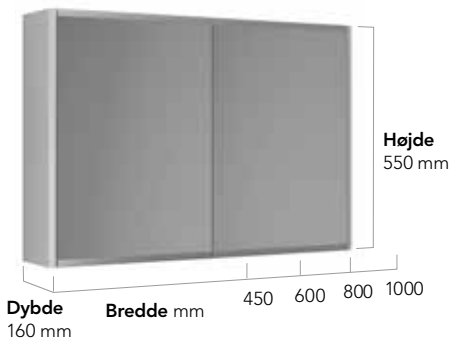

BADEVÆRELSESMØBLER GRAPHIC

Graphic har lidt slankere mål end de fleste andre badeværelsesmøbler. Designet er baseret på grafiske former og mål, der gentager sig. For eksempel har tre vægskabe nøjagtigt samme højde som ét højskab, hvilket gør det endnu nemmere at indrette med Graphic. Vægskabe og højskabe fås desuden i to forskellige dybder, så de passer til både små og store badeværelser.

VASKESKABE MED HÅNDVASK

VÆGSKAB

SPEJLSKAB

HØJSKAB

SPEJLBELYSNING

GREB OG KNOPPER

Med et enkelt greb kan du forandre udtrykket på badeværelset fra trendy og moderne til landligt. Samtlige greb og knopper passer til alle vores badeværelsesmøbler. Flere af knopperne kan desuden monteres på væggen som håndklædekroge. Du finder hele sortimentet på side 28.

FARVER

Kabiner og låge i samme farve skaber et harmonisk badeværelse