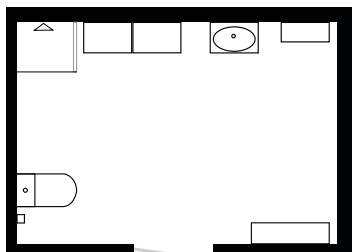

FREMRAGENDE FORM

Graphics fordele handler også om, hvad du ikke får. Ingen beslag, der ødelægger helhedsindtrykket. Ingen påklistrede pyntelister, som du bliver træt af at kigge på. Ingen unødvendigt store mål, hvilket får det mellemstore badeværelse til at føles større. Væg- og højskabene fås desuden i to forskellige dybder, så de passer til både store og lidt mindre badeværelser.