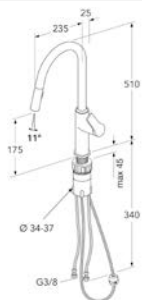

Epic køkkenarmatur med udtræksbar håndbruser

Krom
Mat sort
Børstet messing

GB41209959	70 6055 004
GB41209959 53	70 6055 011
GB41209959 24	70 6055 085