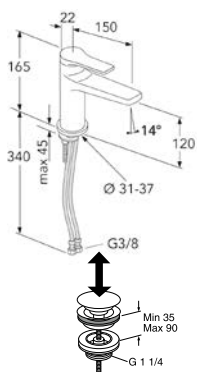

HÅNDVASKARMATURER EPIC

- Armaturer i modern design
- Eco-flow for vand- og energieffektivisering
- Soft move, teknologi til let og præcis håndtering
- Justerbar maksimaltemperatur til øget beskyttelse mod skoldning
- Typegodkendt fleksibel vandtilslutning til lettere installation
- Findes i flere farver

Epic håndvaskarmatur

Krom
Mat sort
Børstet messing

TILBEHØR

Push-down ventil krom
Push-down ventil mat sort
Push-down ventil børstet messing

ART-nr.

VVS-nr.

GB41219951	70 1674 004
GB41219951 53	70 1674 011
GB41219951 24	70 1674 085

GB41636575 01	74 7057 010
GB41636575 53	74 7057 021
GB41636575 24	74 7057 025

VANDLÅS

- Eksklusivt design
- Justerbar i højde og dybde
- Passer til de fleste badeværelsesserier
- Fremstillet i messing
- Findes i flere farver