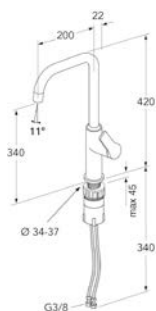

KØKKENARMATUR EPIC

- Armaturer i modern design
- Eco-flow for vand- og energieffektivisering
- Soft move, teknologi til let og præcis håndtering
- Svingbar tud 110°
- Justerbar maksimaltemperatur til øget beskyttelse mod skoldning
- Typegodkendt fleksibel vandtilslutning til lettere installation
- Findes i flere farver

Epic køkkenarmatur

Krom
Mat sort
Børstet messing

ART-nr

VVS-nr.

GB41209956	70 6054 004
GB41209956 53	70 6054 011
GB41209956 24	70 6054 085