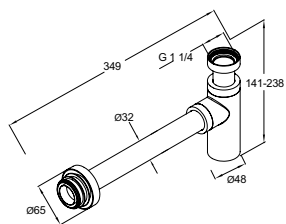

Vandlås vægmodel

Krom
Matsort
Børstet messing

ART-nr.

VVS-nr.

GB41109938	75 0074 232
GB41109938 53	75 0074 221
GB41109938 24	75 0074 225