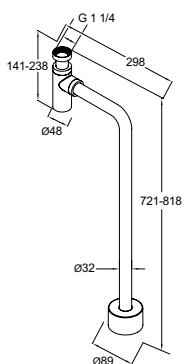

Vandlås gulvmodel

Krom
Mat sort
Børstet messing

GB41109939	75 0075 232
GB41109939 53	75 0075 221
GB41109939 24	75 0075 225

ECO-FLOW

Armaturet har en effektiv og optimeret vandgennemstrømning. Du får den samme behagelige og funktionelle oplevelse, som du er vant til, men bruger mindre vand og energi. Det skåner både miljøet og din økonomi.