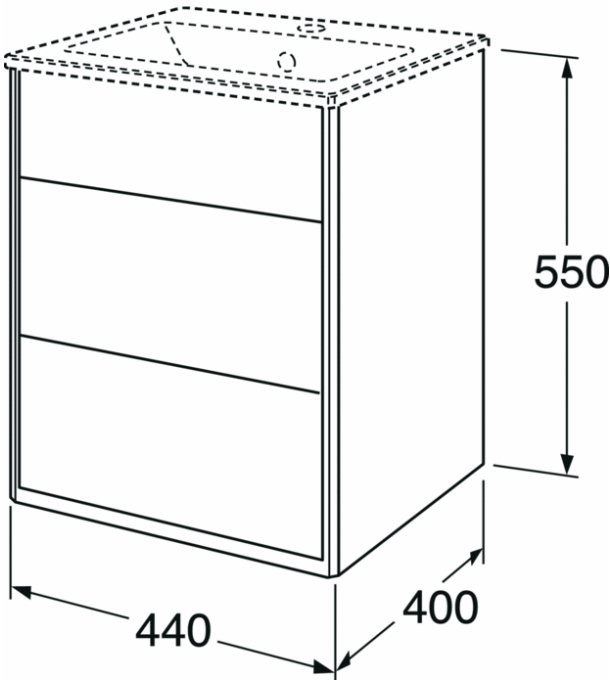

Energiamerkintä ja -sertifiointi