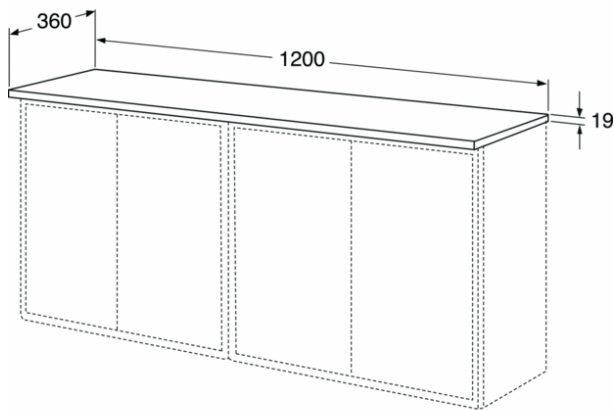

Pöytälevy Graphic - 120 cm, valaistu

Valkoinen, 120×32 cm

GUSTAVSBERG /
FIKSUMPI KYLPYHUONE

Tuotteen ominaisuudet

Kosteudenkestävä /
Asennus

- Asennetaan kahteen Graphic-seinäkaappiin, joiden syvyys on 32 cm
- Integroitu valaisin, jonka valo syttyy kaapin sisällä, kun ovet avataan, ja joka valaisee ovet koristeellisesti niiden ollessa suljettuina
- Materiaali: Melamiini, kylpyhuoneisiin tarkoitettu kosteudenkestävä lastulevy

Artikkelien numero jne.

LVI-numero:
6021603

ART-nr:
GB71GCTP1232DH

EAN-nr:
7391530068336

Pakkaus
L: 1210,00 x W: 410,00 x H: 25,00 mm.
Paino: 7,00 kg

Suosittelun vähimmäishinta
525 EUR (423 EUR ilman veroa)