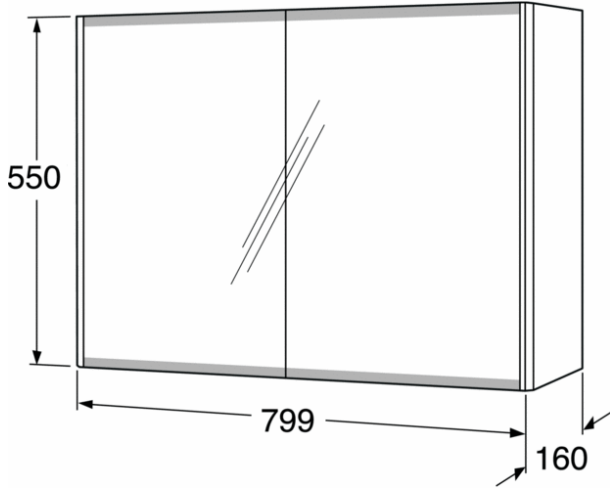

Peilikaappi Graphic – 80 cm

Vihreä

GUSTAVSBERG /
FIKSUMPI KYLPYHUONE

Tuotteen ominaisuudet

Kosteudenkestävä / Moisture resistant
Säätö sulkeutuvat ovet / Adjustable close
-kalusteet / -cabinets

- Kaksipuoliset peiliovet
- Mattapintainen alareuna vähentää näkyviä rasvatahroja
- Pehmeästi sulkeutuvat ovet

Artikkelien numero jne.

LVI-numero:
6021757

ART-nr:
GB71GCMC80GN

EAN-nr:
7391530071244

Pakkaus
L: 810,00 x W: 170,00 x H: 570,00 mm.
Paino: 21,00 kg

Suosittelun vähimmäishinta
655 EUR (528 EUR ilman veroa)