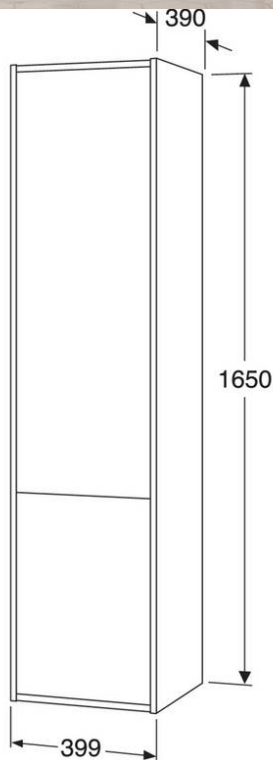

Energiamerkintä ja -sertifiointi

Villeroy & Boch Gustavsberg Oy / Laippatie 14 B, 00880 HELSINKI / www.gustavsberg.fi / myynti@gustavsberg.com