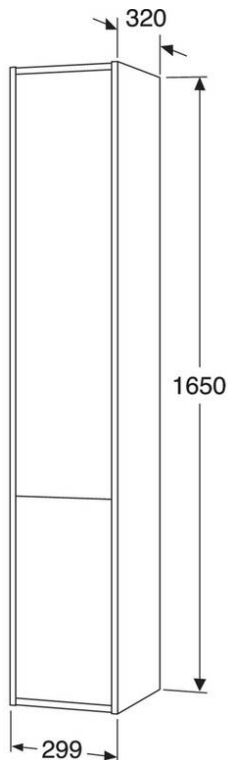

Korkea kaappi Artic – 30 cm

Peach

GUSTAVSBERG /
FIKSUMPI KYLPYHUONE

Tuotteen ominaisuudet

Kosteudenkestävä
Säätö close
-kalusteet

- Ovet asennettavissa oikealle tai vasemmalle avautuviksi
- Älykäs säilytystila yläovessa
- Kiinnitysjärjestelmä, joka on helppo ja nopea asentaa seinään ja helppo säätää oikeaan asentoon

Artikkelien numero jne.

LVI-numero:

ART-nr:

EAN-nr:

GB71ACTC30T0

4065467171911

Pakkaus

L: 340,00 x W: 320,00 x H: 1680,00 mm.