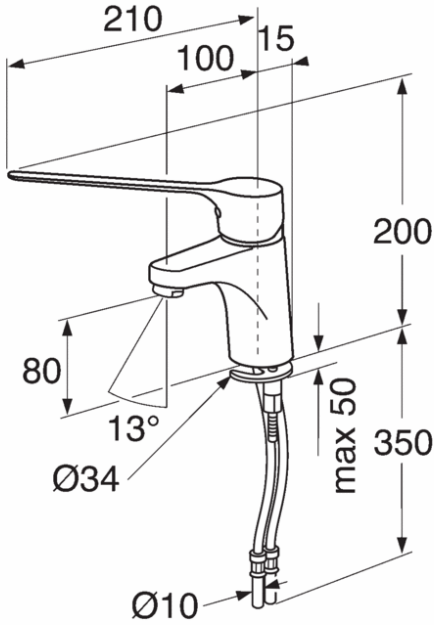

Pesuallashana Care

Lyijytön - pidennetty vipu

GUSTAVSBERG /
FIKSUMPI KYLPYHUONE

Tuotteen ominaisuudet

- Sisältää alle 0,1 % lyijyä
- Suojattu ja tyyppihyväksytty joustava vesiliitântä helpottaa asennusta
- Laminaarinen poresuutin (ei ilmanottoaukkoa)

Artikkelien numero jne.

LVI-numero:

ART-nr:

EAN-nr:

GB41214047 065

7393792232135

Pakkaus

L: 330,00 x W: 230,00 x H: 78,00 mm.

Paino: 1,41 kg

Suosittelun vähittäishinta
(0 EUR ilman veroa)

Energiamerkintä ja -sertifiointi

Kokoaminen & hoito

Asennetaan ohjeiden mukaisesti.