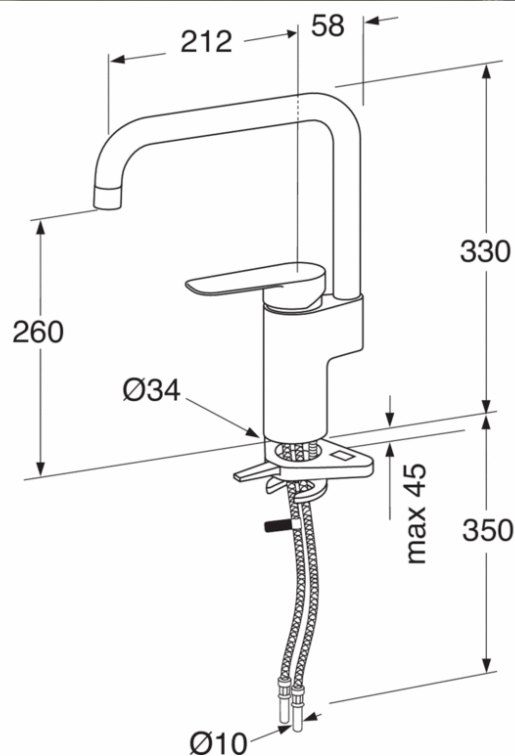

Artikkelien numero jne.

LVI-numero:
6270832

ART-nr:
GB41205058

EAN-nr:
7393792232302

Pakkaus
L: 440,00 x W: 275,00 x H: 75,00 mm.
Paino: 1,70 kg

Suositteltu vähittäishinta
242 EUR (195 EUR ilman veroa)

Energiamerkintä ja -sertifiointi