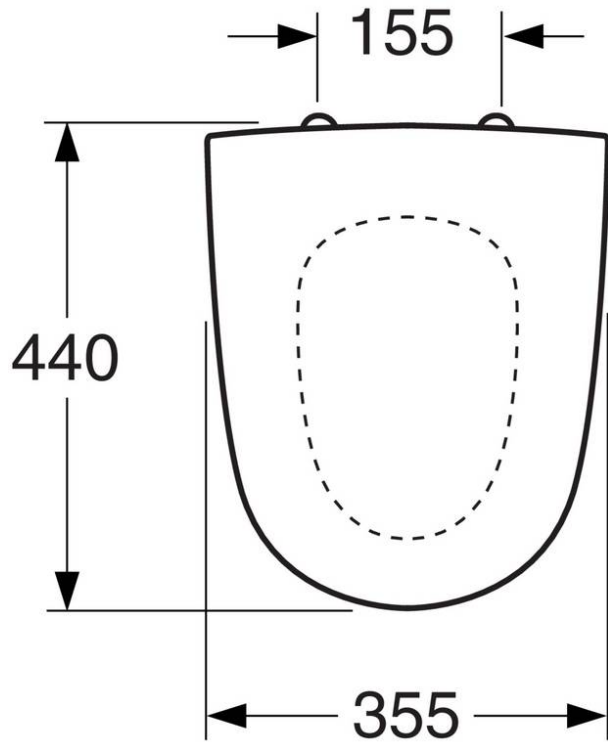

Kova istuin

WC-istuimeen, valkoinen, sis. RST-saranat

GUSTAVSBERG /
FIKSUMPI KYLPYHUONE

Tuotteen ominaisuudet

- Skandic 1996-2003
- Classic 2001-2007

Artikkelien numero jne.

LVI-numero:
5712061

ART-nr:
GB1919901601

EAN-nr:
5708590173276

Pakkaus
L: 389,00 x W: 457,00 x H: 66,00 mm.
Paino: 1,20 kg

Suositteltu vähittäishinta
167 EUR (135 EUR ilman veroa)

Energiamerkintä ja -sertifiointi