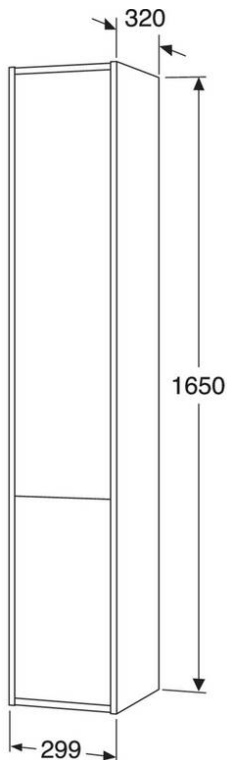

# Korkea kaappi Artic – 30 cm

Peach

GUSTAVSBERG /  
FIKSUMPI KYLPYHUONE

## Tuotteen ominaisuudet

Kosteudenkestävät close  
-kalusteet

- Ovet asennettavissa oikealle tai vasemmalle avautuviksi
- Älykäs säilytystila yläovessa
- Kiinnitysjärjestelmä, joka on helppo ja nopea asentaa seinään ja helppo säätää oikeaan asentoon

## Artikkelien numero jne.

LVI-numero:

ART-nr:

EAN-nr:

GB71ACTC30T0

4065467171911

Pakkaus

L: 340,00 x W: 320,00 x H: 1680,00 mm.

Paino: 30,00 kg