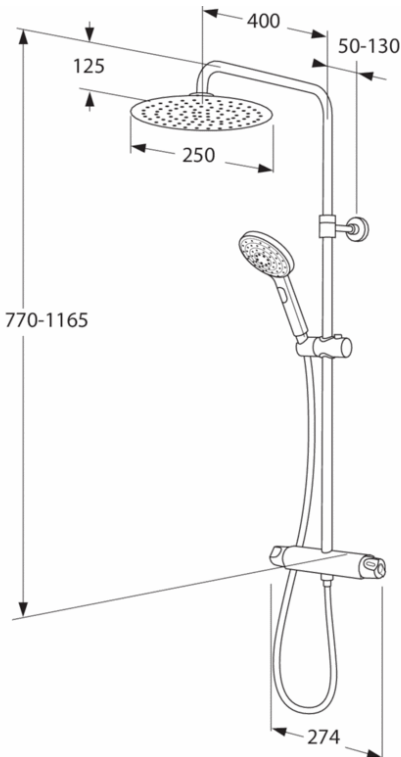

Sadesuihku Round - Nautic- termostaattihanalla

150 c-c

GUSTAVSBERG /
FIKSUMPI KYLPYHUONE

Tuotteen ominaisuudet

Safe touch

Tasainen
lämpö

- Erittäin ohut sadesuihku runsaalla vesivirtaamalla
- Kolmitoiminen käsisuihku, jossa painonappi
- Säädettävä teleskooppivarsi

Artikkelien numero jne.

LVI-numero:
6371578

ART-nr:
GB41215330

EAN-nr:
7393792231237

Pakkaus
L: 714,00 x W: 368,00 x H: 94,00 mm.
Paino: 5,20 kg

Energiamerkintä ja -sertifiointi

Kokoaminen & hoito

Putket on huuhdottava hanaan asti ennen asennusta. Hana kytketään oikealta kylmävesijohtoon ja vasemmalta kuumavesijohtoon. Vedenpaine: enintään 1 000 kPa, vähintään 50 kPa. Kuuman veden lämpötila: enintään 80 °C, vähintään 45 °C. Huomaathan, että emme vastaa vääränlaisesta asennuksesta johtuvista vahingoista.