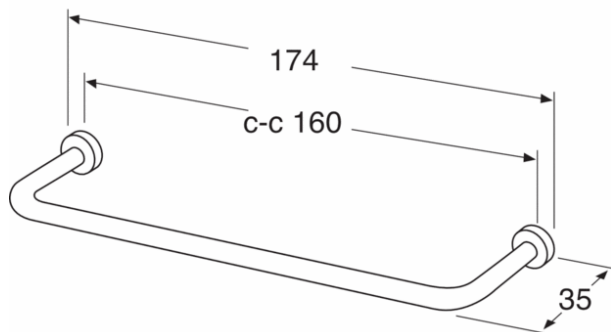

# Handle for bathroom cabinet – H8

Brass, c-c 160 mm

GUSTAVSBERG /  
SMARTER BATHROOMS

L: 0,00 x W: 0,00 x H: 0,00 mm.

Weight: 0,00 kg