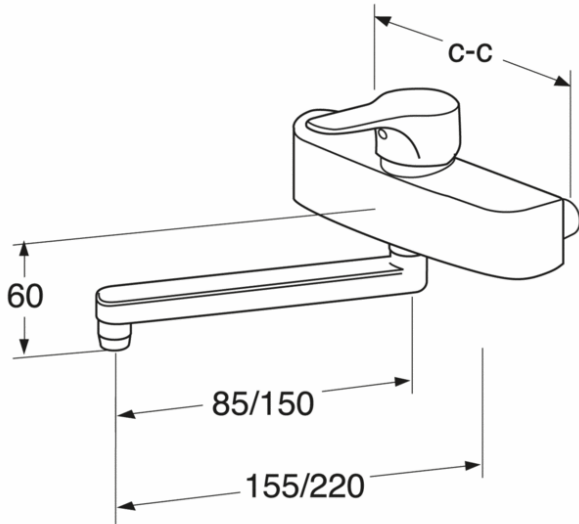

Valamusegisti Nautic - paigaldatav seinale

150 mm väljavoolutila, 160 c-c

GUSTAVSBERG /
SMARTER BATHROOMS

Toote Omadused

ECO-
TAP/ENERGY-
SAVING

ECO-
TAP/WATER-
SAVING

- Energiaklass B, säästab energiat ja vett
- Reguleeritav mugavusvool ja -temperatuur
- Korgiga varjatud ühendused täiendava veevõtu jaoks

Article number etc.

Alias number:

Tootenumber:
GB41214252

EAN number:
7393792217866

Pakend

L: 230,00 x W: 185,00 x H: 115,00 mm.

Kaal: 2,13 kg

Energiamärgistus ja vastavustunnistused

- Toode vastab ohutu veevärgi nõuetele
- Täidab Nordic Quality nõudeid
- Energiaklass B, 1,86 kWh

Paigaldus ja hooldus

Enne paigaldamist tuleb torud kuni segistini puhtaks loputada. Segisti ühendatakse paremalt külma- ja vasakult kuumaveetoruga. Veesurve: maksim. 1000 kPa. Kuuma vee temperatuur: maksim. 80 C.