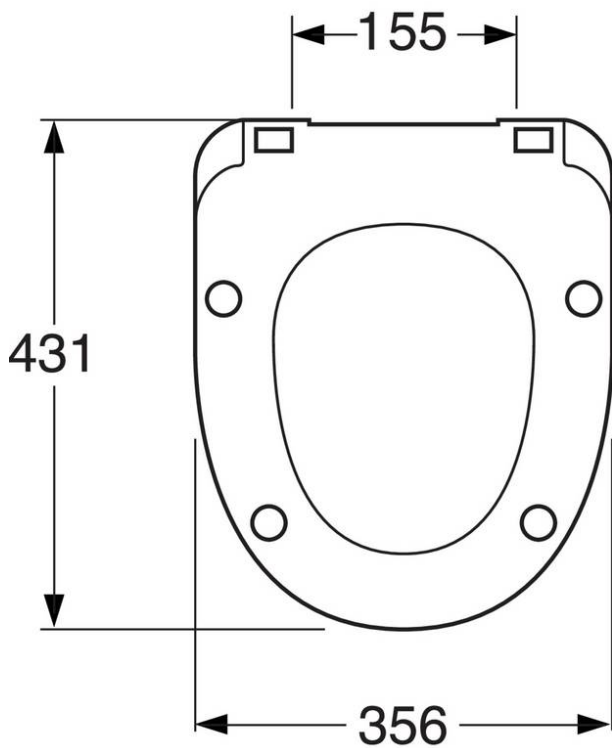

Prill-laud Nordic 8M56 - SC/QR

Valge

GUSTAVSBERG /
SMARTER BATHROOMS

Toote Omadused

- Kõva prill-laud, mis sobib Nordic sarja WC-pottidega
- Soft Close (SC) mehhanism kaane vaikseks ja pehmeks sulgemiseks
- Quick Release (QR) mehhanism tagab lihtsa eemaldamise kergemaks puhastamiseks

Article number etc.

Alias number:

Tootenumber:

EAN number:

8M56S101

4062373888643

Pakend

L: 460,00 x W: 385,00 x H: 50,00 mm.

Kaal: 2,50 kg

Energiamärgistus ja vastavustunnistused