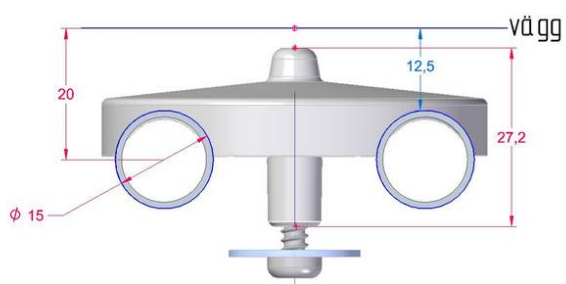

Vægbeslag

GUSTAVSBERG /
SMARTERE BADEVÆRELSE

Produktegenskaber

Artikel nummer mv.

VVS-nr:

ART-nr:

EAN-nummer:

GB41637850 02

7393792227421

Emballage

L: 195,00 x W: 148,00 x H: 105,00 mm.

Vægt: 0,86 kg

Anbefalet cirkapris

201 DKK (161 DKK ekskl. moms)

Energimærkning og certificeringer