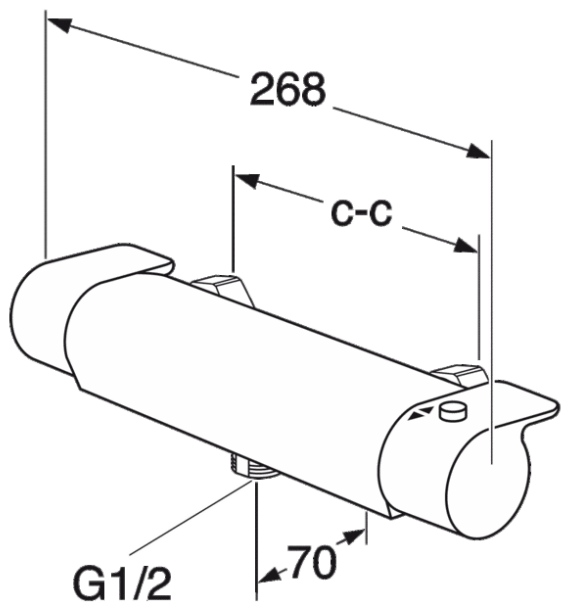

Blandingsbatteri Estetic - Termostat, udløb ned

Mat sort med nedadvendt brusetilslutning, 150 c-c

GUSTAVSBERG /
SMARTERE BADEVÆRELSE

Produktegenskaber

Jævn
temperatur

Safe touch

- Safe Touch minimerer varmen på armaturets overside
- Holder jævn vandtemperatur ved temperaturændringer
- Fås i krom, mat sort eller mat hvid

Artikel nummer mv.

VVS-nr:
722876111

ART-nr:
GB41218304 53

EAN-nummer:
7393792232210

Emballage
L: 370,00 x W: 105,00 x H: 75,00 mm.
Vægt: 2,25 kg

Anbefalet cirkapris
4 851 DKK (3881 DKK ekskl. moms)

Energimærkning og certificeringer