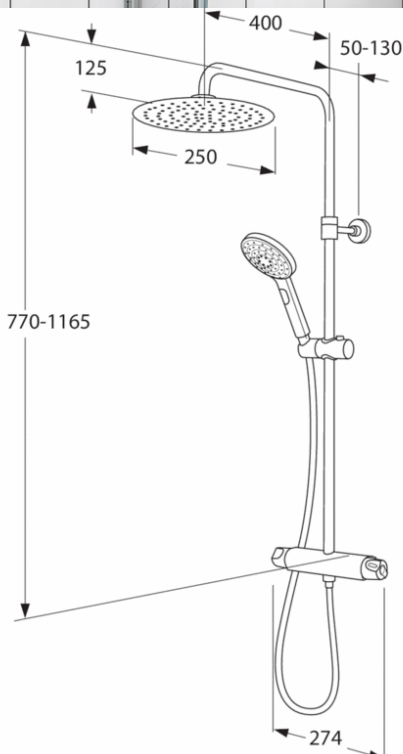

Artikel nummer mv.

VVS-nr:
722863844

ART-nr:
GB41215330

EAN-nummer:
7393792231237

Emballage
L: 714,00 x W: 368,00 x H: 94,00 mm.
Vægt: 5,20 kg

Anbefalet cirkapris
6 436 DKK (5149 DKK ekskl. moms)

Energimærkning og certificeringer

Montering & Rengøring

Før installation skal ledningerne være renskyllede frem til blandingsarmaturet. Blandingsarmaturet tilsluttes med koldt vandsledning til højre og varmt vandsledning til venstre. Vandtryk: maks. 1000 kPa, min. 50 kPa. Varmtvandstemperatur maks.: 80 °C, min. 45 °C. Vi påtager os ikke ansvar for fejl, der er opstået på grund af forkert montering.