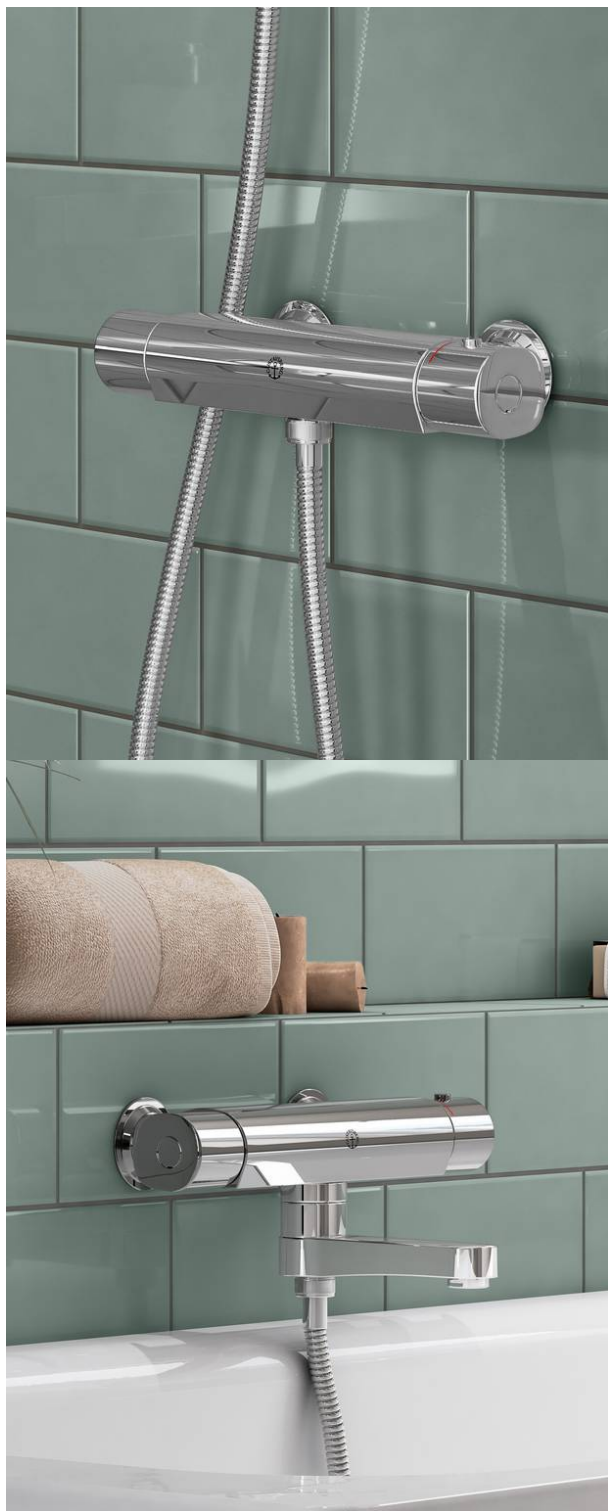

# Brusearmatur Atlantic - termostat

Med brusetilslutning nedad, 150 c-c

GUSTAVSBERG /  
SMARTERE BADEVÆRELSE

## Produktegenskaber

Safe touch

Jævn  
temperatur

- Safe Touch, minimerer varmen på forsiden af blandingsbatteriet
- Bevarer en ensartet vandtemperatur
- Kan suppleres med Gustavsberg badekarstud

## Artikel nummer mv.

VVS-nr:  
722872104

ART-nr:  
GB41215004

EAN-nummer:  
7393792232371

Emballage  
L: 365,00 x W: 105,00 x H: 70,00 mm.  
Vægt: 1,95 kg

Anbefalet cirkapris  
1 828 DKK (1462 DKK ekskl. moms)