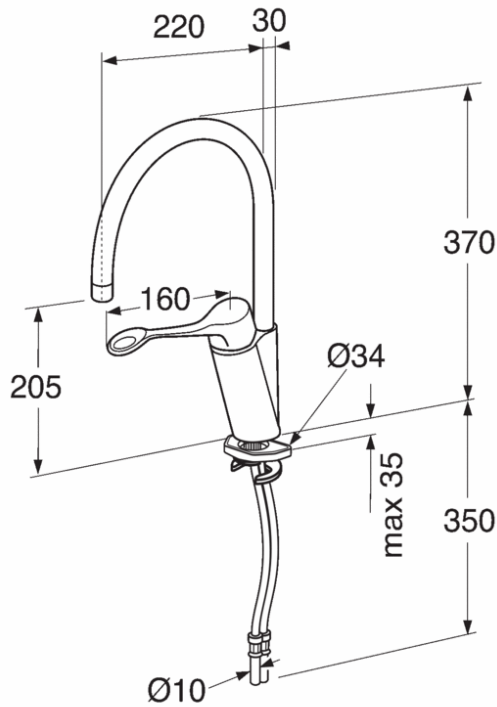

Køkkenarmatur Care - høj tud

Blyfrit - med forlænget greb

GUSTAVSBERG /
SMARTERE BADEVÆRELSE

Produktegenskaber

- Indeholder mindre end 0,1 % bly
- Med soft-plex slanger for enklere vandtilslutning
- Laminær strålesamler (uden luftindtag)

Artikel nummer mv.

VVS-nr:
706051704

ART-nr:
GB41204056 064

EAN-nummer:
7393792232050

Emballage
L: 443,00 x W: 275,00 x H: 72,00 mm.
Vægt: 1,81 kg

Anbefalet cirkpris
(0 DKK ekskl. moms)

Energimærkning og certificeringer

Montering & Rengøring

Monteres iht. medfølgende instruktioner.